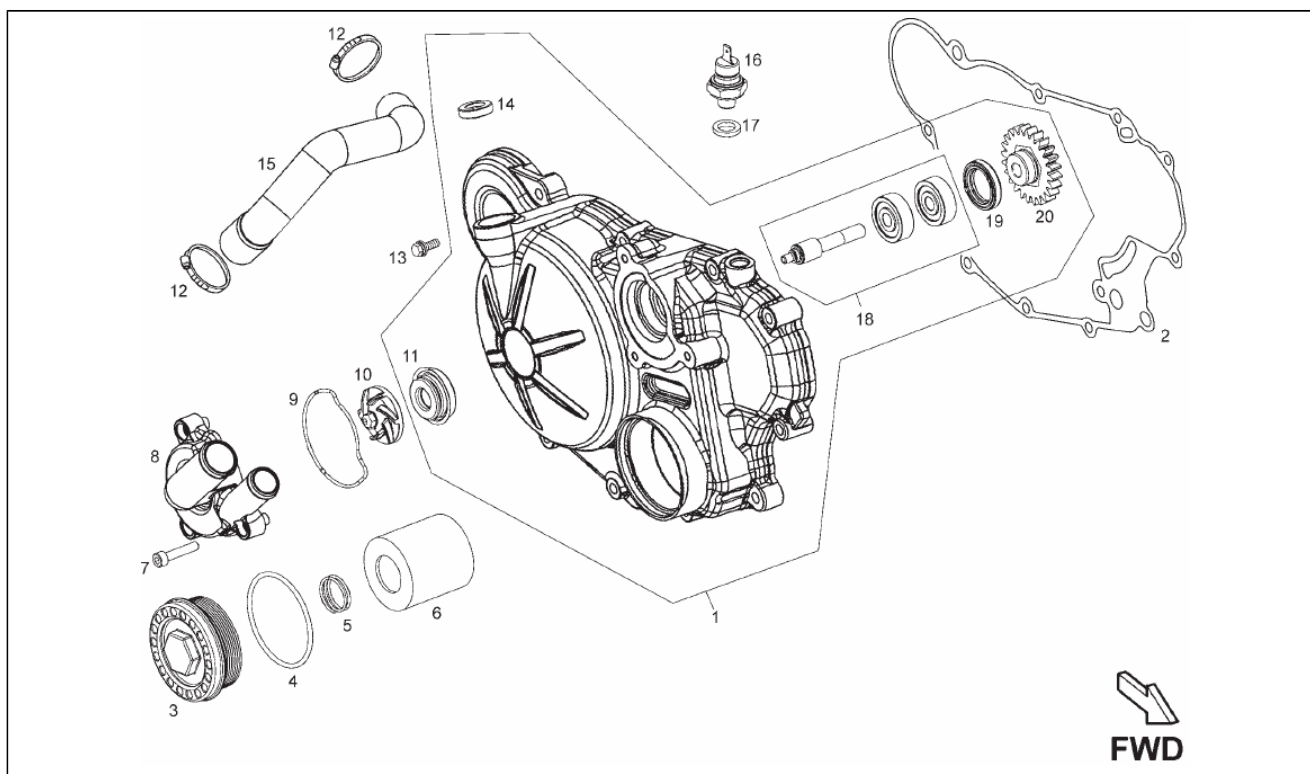

Assembly	Tables
Code	27
Description	Clutch cover
Revision	1

Pos.	Code	Description	Q.ty	Variants
12	CM001907	Hose clamp	1	MODELLO:GPR 125cc 4T E F UK I WHITE (CUARZO) 2009 E3[1], GPR 125cc 4T E F UK I BLACK (LENTISCO) 2009 E3[2], GPR 125cc 4T E F UK I RED (FLUO) 2010 E3 [3]
13	414838	Screw M6x35	1	MODELLO:GPR 125cc 4T E F UK I WHITE (CUARZO) 2009 E3[1], GPR 125cc 4T E F UK I BLACK (LENTISCO) 2009 E3[2], GPR 125cc 4T E F UK I RED (FLUO) 2010 E3 [3]
14	847075	Oil seal	1	MODELLO:GPR 125cc 4T E F UK I WHITE (CUARZO) 2009 E3[1], GPR 125cc 4T E F UK I BLACK (LENTISCO) 2009 E3[2], GPR 125cc 4T E F UK I RED (FLUO) 2010 E3 [3]
15	871450	Pump-cylinder hose	1	MODELLO:GPR 125cc 4T E F UK I WHITE (CUARZO) 2009 E3[1], GPR 125cc 4T E F UK I BLACK (LENTISCO) 2009 E3[2], GPR 125cc 4T E F UK I RED (FLUO) 2010 E3 [3]
16	82580R	Sensore pressione olio	1	MODELLO:GPR 125cc 4T E F UK I WHITE (CUARZO) 2009 E3[1], GPR 125cc 4T E F UK I BLACK (LENTISCO) 2009 E3[2], GPR 125cc 4T E F UK I RED (FLUO) 2010 E3 [3]
17	486075	Washer 16X10.5X2.5	1	MODELLO:GPR 125cc 4T E F UK I WHITE (CUARZO) 2009 E3[1], GPR 125cc 4T E F UK I BLACK (LENTISCO) 2009 E3[2], GPR 125cc 4T E F UK I RED (FLUO) 2010 E3 [3]
18	8713725	Water pump shaft assy.	1	MODELLO:GPR 125cc 4T E F UK I WHITE (CUARZO) 2009 E3[1], GPR 125cc 4T E F UK I BLACK (LENTISCO) 2009 E3[2], GPR 125cc 4T E F UK I RED (FLUO) 2010 E3 [3]
19	82871R	Gasket ring	1	MODELLO:GPR 125cc 4T E F UK I WHITE (CUARZO) 2009 E3[1], GPR 125cc 4T E F UK I BLACK (LENTISCO) 2009 E3[2], GPR 125cc 4T E F UK I RED (FLUO) 2010 E3 [3]
20	871374	Gear	1	MODELLO:GPR 125cc 4T E F UK I WHITE (CUARZO) 2009 E3[1], GPR 125cc 4T E F UK I BLACK (LENTISCO) 2009 E3[2], GPR 125cc 4T E F UK I RED (FLUO) 2010 E3 [3]