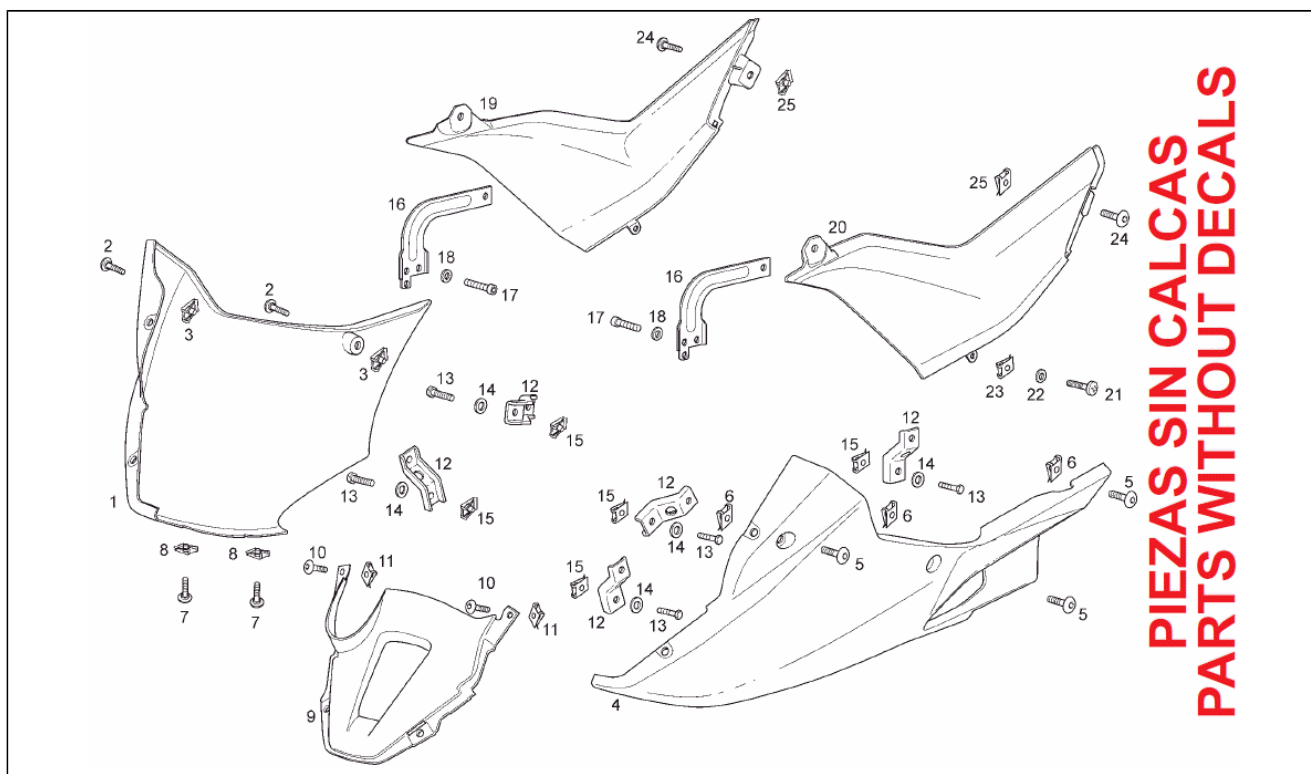

Assembly	Tables
Code	07
Description	Body
Revision	1

**PIEZAS SIN CALCAS
PARTS WITHOUT DECALS**

Pos.	Code	Description	Q.ty	Variants
1	86593900W3N	RH side panel,lower	1	MODELLO:GPR 125cc 4T E F UK I WHITE (CUARZO) 2009 E3[1], GPR 125cc 4T E F UK I BLACK (LENTISCO) 2009 E3[2], GPR 125cc 4T E F UK I RED (FLUO) 2010 E3 [3]
2	863408	Screw	1	MODELLO:GPR 125cc 4T E F UK I WHITE (CUARZO) 2009 E3[1], GPR 125cc 4T E F UK I BLACK (LENTISCO) 2009 E3[2], GPR 125cc 4T E F UK I RED (FLUO) 2010 E3 [3]
3	00H01500691	Nut D5	1	MODELLO:GPR 125cc 4T E F UK I WHITE (CUARZO) 2009 E3[1], GPR 125cc 4T E F UK I BLACK (LENTISCO) 2009 E3[2], GPR 125cc 4T E F UK I RED (FLUO) 2010 E3 [3]
4	86594000W3N	LH side panel, lower	1	MODELLO:GPR 125cc 4T E F UK I WHITE (CUARZO) 2009 E3[1], GPR 125cc 4T E F UK I BLACK (LENTISCO) 2009 E3[2], GPR 125cc 4T E F UK I RED (FLUO) 2010 E3 [3]
5	863408	Screw	1	MODELLO:GPR 125cc 4T E F UK I WHITE (CUARZO) 2009 E3[1], GPR 125cc 4T E F UK I BLACK (LENTISCO) 2009 E3[2], GPR 125cc 4T E F UK I RED (FLUO) 2010 E3 [3]
6	00H01500691	Nut D5	1	MODELLO:GPR 125cc 4T E F UK I WHITE (CUARZO) 2009 E3[1], GPR 125cc 4T E F UK I BLACK (LENTISCO) 2009 E3[2], GPR 125cc 4T E F UK I RED (FLUO) 2010 E3 [3]
7	AP8152339	Screw w/ flange	1	MODELLO:GPR 125cc 4T E F UK I WHITE (CUARZO) 2009 E3[1], GPR 125cc 4T E F UK I BLACK (LENTISCO) 2009 E3[2], GPR 125cc 4T E F UK I RED (FLUO) 2010 E3 [3]
8	00H01500691	Nut D5	1	MODELLO:GPR 125cc 4T E F UK I WHITE (CUARZO) 2009 E3[1], GPR 125cc 4T E F UK I BLACK (LENTISCO) 2009 E3[2], GPR 125cc 4T E F UK I RED (FLUO) 2010 E3 [3]
9	86593700W3N	TAPA UNION QUILLAS NGR.PART.GPR125 09	1	MODELLO:GPR 125cc 4T E F UK I WHITE (CUARZO) 2009 E3[1], GPR 125cc 4T E F UK I BLACK (LENTISCO) 2009 E3[2], GPR 125cc 4T E F UK I RED (FLUO) 2010 E3 [3]
10	AP8152339	Screw w/ flange	1	MODELLO:GPR 125cc 4T E F UK I WHITE (CUARZO) 2009 E3[1], GPR 125cc 4T E F UK I BLACK (LENTISCO) 2009 E3[2], GPR 125cc 4T E F UK I RED (FLUO) 2010 E3 [3]
11	00G04401462	Nut D5	1	MODELLO:GPR 125cc 4T E F UK I WHITE (CUARZO) 2009 E3[1], GPR 125cc 4T E F UK I BLACK (LENTISCO) 2009 E3[2], GPR 125cc 4T E F UK I RED (FLUO) 2010 E3 [3]