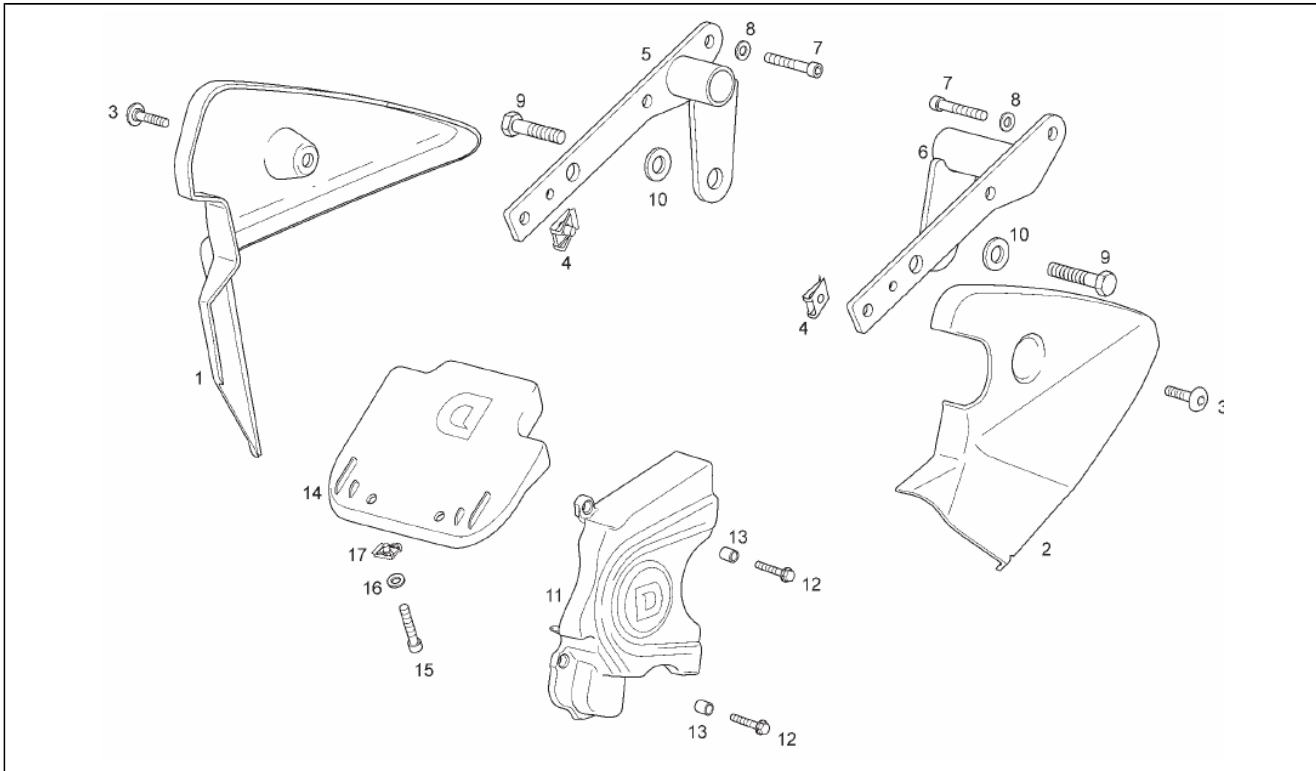

Assembly	Tables
Code	17
Description	Body
Revision	1

Pos.	Code	Description	Q.ty	Variants
1	865931	RH cover	1	MODELLO:GPR 125cc 4T E F UK I WHITE (CUARZO) 2009 E3[1], GPR 125cc 4T E F UK I BLACK (LENTISCO) 2009 E3[2], GPR 125cc 4T E F UK I RED (FLUO) 2010 E3 [3]
2	865932	LH cover	1	MODELLO:GPR 125cc 4T E F UK I WHITE (CUARZO) 2009 E3[1], GPR 125cc 4T E F UK I BLACK (LENTISCO) 2009 E3[2], GPR 125cc 4T E F UK I RED (FLUO) 2010 E3 [3]
3	AP8152339	Screw w/ flange	1	MODELLO:GPR 125cc 4T E F UK I WHITE (CUARZO) 2009 E3[1], GPR 125cc 4T E F UK I BLACK (LENTISCO) 2009 E3[2], GPR 125cc 4T E F UK I RED (FLUO) 2010 E3 [3]
4	00H01500691	Nut D5	1	MODELLO:GPR 125cc 4T E F UK I WHITE (CUARZO) 2009 E3[1], GPR 125cc 4T E F UK I BLACK (LENTISCO) 2009 E3[2], GPR 125cc 4T E F UK I RED (FLUO) 2010 E3 [3]
5	865627	SUPPORT	1	MODELLO:GPR 125cc 4T E F UK I WHITE (CUARZO) 2009 E3[1], GPR 125cc 4T E F UK I BLACK (LENTISCO) 2009 E3[2], GPR 125cc 4T E F UK I RED (FLUO) 2010 E3 [3]
6	865628	SUPPORT	1	MODELLO:GPR 125cc 4T E F UK I WHITE (CUARZO) 2009 E3[1], GPR 125cc 4T E F UK I BLACK (LENTISCO) 2009 E3[2], GPR 125cc 4T E F UK I RED (FLUO) 2010 E3 [3]
7	864850	Screw	1	MODELLO:GPR 125cc 4T E F UK I WHITE (CUARZO) 2009 E3[1], GPR 125cc 4T E F UK I BLACK (LENTISCO) 2009 E3[2], GPR 125cc 4T E F UK I RED (FLUO) 2010 E3 [3]
8	00402060001	Washer D6 DIN125 AZNB	1	MODELLO:GPR 125cc 4T E F UK I WHITE (CUARZO) 2009 E3[1], GPR 125cc 4T E F UK I BLACK (LENTISCO) 2009 E3[2], GPR 125cc 4T E F UK I RED (FLUO) 2010 E3 [3]
9	00002011600	TOR.C/EXAG.10M150X16.DIN-933.	1	MODELLO:GPR 125cc 4T E F UK I WHITE (CUARZO) 2009 E3[1], GPR 125cc 4T E F UK I BLACK (LENTISCO) 2009 E3[2], GPR 125cc 4T E F UK I RED (FLUO) 2010 E3 [3]
10	00402100001	Washer	1	MODELLO:GPR 125cc 4T E F UK I WHITE (CUARZO) 2009 E3[1], GPR 125cc 4T E F UK I BLACK (LENTISCO) 2009 E3[2], GPR 125cc 4T E F UK I RED (FLUO) 2010 E3 [3]
11	86595200W6G	Cover	1	MODELLO:GPR 125cc 4T E F UK I WHITE (CUARZO) 2009 E3[1], GPR 125cc 4T E F UK I BLACK (LENTISCO) 2009 E3[2], GPR 125cc 4T E F UK I RED (FLUO) 2010 E3 [3]