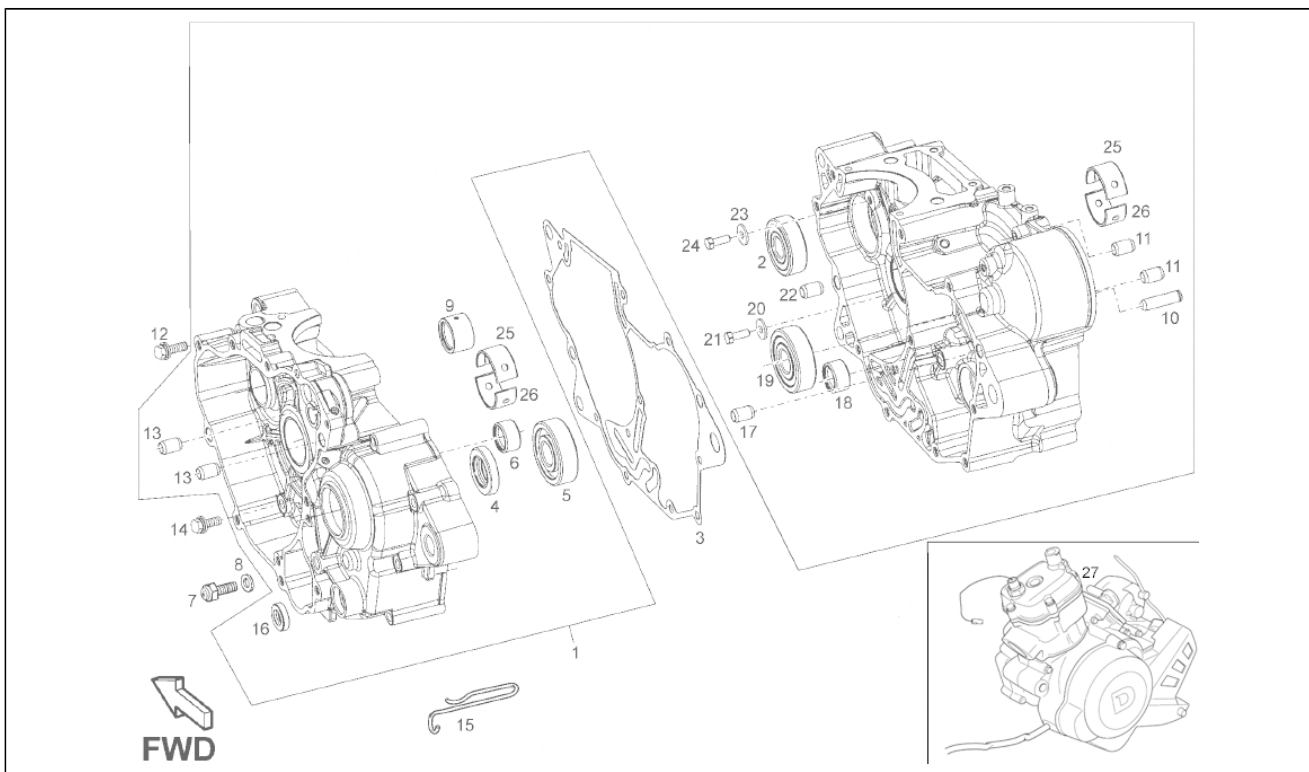

Assembly	Tables
Code	24
Description	Carters
Revision	1

Pos.	Code	Description	Q.ty	Variants
1	CM1569015001	Crank-case	1	MODELLO:GPR 125cc 4T E F UK I WHITE (CUARZO) 2009 E3[1], GPR 125cc 4T E F UK I BLACK (LENTISCO) 2009 E3[2], GPR 125cc 4T E F UK I RED (FLUO) 2010 E3 [3]
1	CM1569015002	Crank-case	1	MODELLO:GPR 125cc 4T E F UK I WHITE (CUARZO) 2009 E3[1], GPR 125cc 4T E F UK I BLACK (LENTISCO) 2009 E3[2], GPR 125cc 4T E F UK I RED (FLUO) 2010 E3 [3]
2	485912	Radial bearing 15x42x13	1	MODELLO:GPR 125cc 4T E F UK I WHITE (CUARZO) 2009 E3[1], GPR 125cc 4T E F UK I BLACK (LENTISCO) 2009 E3[2], GPR 125cc 4T E F UK I RED (FLUO) 2010 E3 [3]
3	873086	Gasket	1	MODELLO:GPR 125cc 4T E F UK I WHITE (CUARZO) 2009 E3[1], GPR 125cc 4T E F UK I BLACK (LENTISCO) 2009 E3[2], GPR 125cc 4T E F UK I RED (FLUO) 2010 E3 [3]
4	847019	Oil seal	1	MODELLO:GPR 125cc 4T E F UK I WHITE (CUARZO) 2009 E3[1], GPR 125cc 4T E F UK I BLACK (LENTISCO) 2009 E3[2], GPR 125cc 4T E F UK I RED (FLUO) 2010 E3 [3]
5	82668R	Bearing	1	MODELLO:GPR 125cc 4T E F UK I WHITE (CUARZO) 2009 E3[1], GPR 125cc 4T E F UK I BLACK (LENTISCO) 2009 E3[2], GPR 125cc 4T E F UK I RED (FLUO) 2010 E3 [3]
6	847211	Needle bearing	1	MODELLO:GPR 125cc 4T E F UK I WHITE (CUARZO) 2009 E3[1], GPR 125cc 4T E F UK I BLACK (LENTISCO) 2009 E3[2], GPR 125cc 4T E F UK I RED (FLUO) 2010 E3 [3]
7	847018	Switch	1	MODELLO:GPR 125cc 4T E F UK I WHITE (CUARZO) 2009 E3[1], GPR 125cc 4T E F UK I BLACK (LENTISCO) 2009 E3[2], GPR 125cc 4T E F UK I RED (FLUO) 2010 E3 [3]
8	872055	Gasket	1	MODELLO:GPR 125cc 4T E F UK I WHITE (CUARZO) 2009 E3[1], GPR 125cc 4T E F UK I BLACK (LENTISCO) 2009 E3[2], GPR 125cc 4T E F UK I RED (FLUO) 2010 E3 [3]
9	432621	Needle bearing	1	MODELLO:GPR 125cc 4T E F UK I WHITE (CUARZO) 2009 E3[1], GPR 125cc 4T E F UK I BLACK (LENTISCO) 2009 E3[2], GPR 125cc 4T E F UK I RED (FLUO) 2010 E3 [3]
10	847076	Shaft pin	1	MODELLO:GPR 125cc 4T E F UK I WHITE (CUARZO) 2009 E3[1], GPR 125cc 4T E F UK I BLACK (LENTISCO) 2009 E3[2], GPR 125cc 4T E F UK I RED (FLUO) 2010 E3 [3]