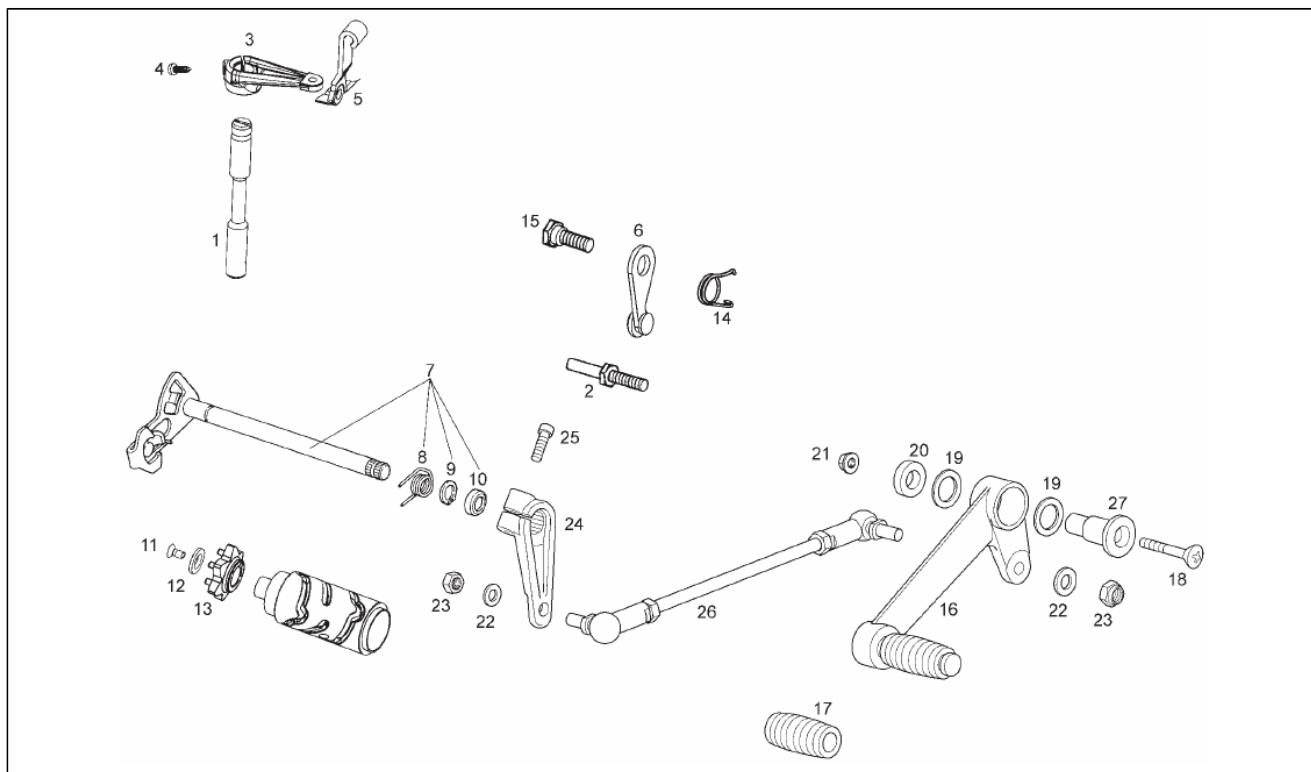

Assembly	Tables
Code	22
Description	Selector
Revision	1

Pos.	Code	Description	Q.ty	Variants
23	00000023060	Nut M6100	1	MODELLO:GPR 125cc 4T E F UK I WHITE (CUARZO) 2009 E3[1], GPR 125cc 4T E F UK I BLACK (LENTISCO) 2009 E3[2], GPR 125cc 4T E F UK I RED (FLUO) 2010 E3 [3]
24	865649	BUJE REENVIO CAMBIO GPR125 09	1	MODELLO:GPR 125cc 4T E F UK I WHITE (CUARZO) 2009 E3[1], GPR 125cc 4T E F UK I BLACK (LENTISCO) 2009 E3[2], GPR 125cc 4T E F UK I RED (FLUO) 2010 E3 [3]
25	00002062011	Screw M6x20	1	MODELLO:GPR 125cc 4T E F UK I WHITE (CUARZO) 2009 E3[1], GPR 125cc 4T E F UK I BLACK (LENTISCO) 2009 E3[2], GPR 125cc 4T E F UK I RED (FLUO) 2010 E3 [3]
26	865650	CTO.VARILLA REENVIO GPR125 09	1	MODELLO:GPR 125cc 4T E F UK I WHITE (CUARZO) 2009 E3[1], GPR 125cc 4T E F UK I BLACK (LENTISCO) 2009 E3[2], GPR 125cc 4T E F UK I RED (FLUO) 2010 E3 [3]
27	866514	Bush	1	MODELLO:GPR 125cc 4T E F UK I WHITE (CUARZO) 2009 E3[1], GPR 125cc 4T E F UK I BLACK (LENTISCO) 2009 E3[2], GPR 125cc 4T E F UK I RED (FLUO) 2010 E3 [3]