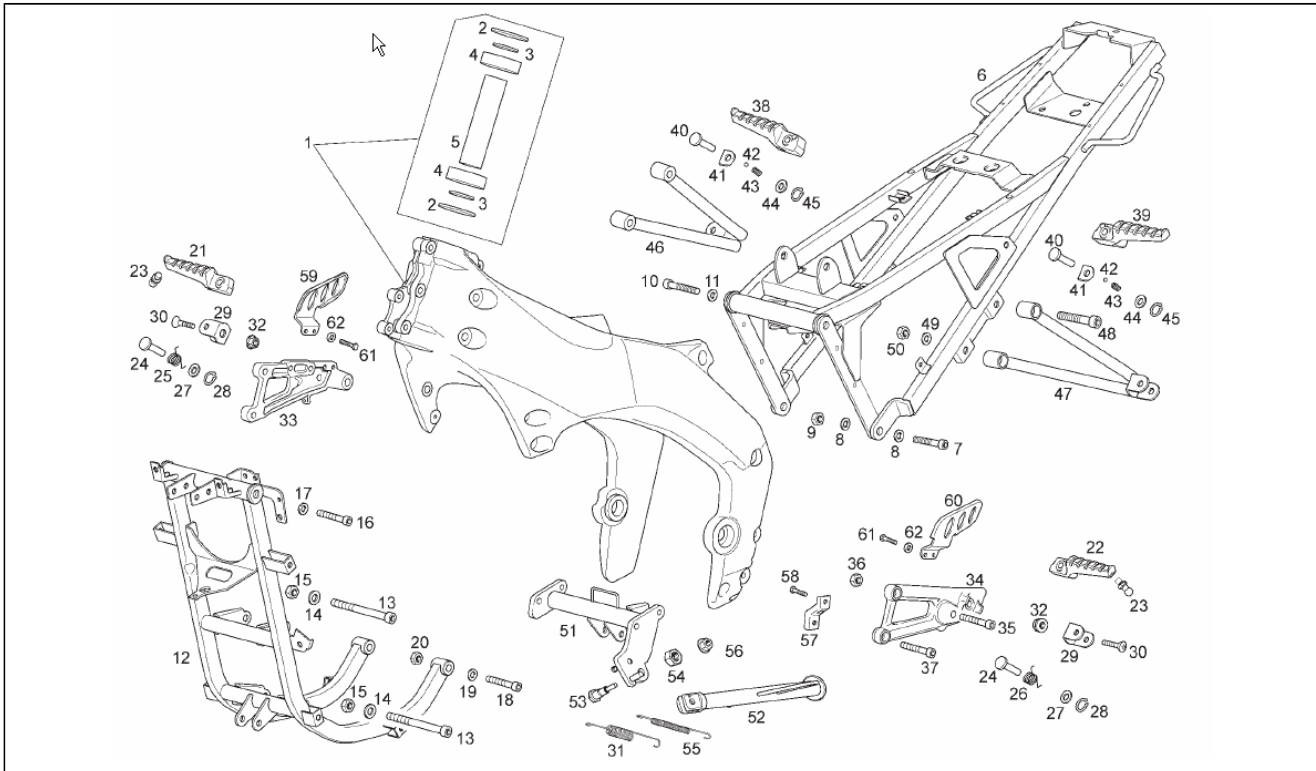

Assembly	Tables
Code	01
Description	Frame
Revision	1

Pos.	Code	Description	Q.ty	Variants
34	866139	SOPTO.IZ.ESTRIB.PILOTO GPR125 09	1	MODELLO:GPR 125cc 4T E F UK I WHITE (CUARZO) 2009 E3[1], GPR 125cc 4T E F UK I BLACK (LENTISCO) 2009 E3[2], GPR 125cc 4T E F UK I RED (FLUO) 2010 E3 [3]
35	0000004825	Screw 8M125X25	1	MODELLO:GPR 125cc 4T E F UK I WHITE (CUARZO) 2009 E3[1], GPR 125cc 4T E F UK I BLACK (LENTISCO) 2009 E3[2], GPR 125cc 4T E F UK I RED (FLUO) 2010 E3 [3]
36	00023108000	Nut M8x125	1	MODELLO:GPR 125cc 4T E F UK I WHITE (CUARZO) 2009 E3[1], GPR 125cc 4T E F UK I BLACK (LENTISCO) 2009 E3[2], GPR 125cc 4T E F UK I RED (FLUO) 2010 E3 [3]
37	00002083001	Screw	1	MODELLO:GPR 125cc 4T E F UK I WHITE (CUARZO) 2009 E3[1], GPR 125cc 4T E F UK I BLACK (LENTISCO) 2009 E3[2], GPR 125cc 4T E F UK I RED (FLUO) 2010 E3 [3]
38	AP8146864	Rear footrest, RH	1	MODELLO:GPR 125cc 4T E F UK I WHITE (CUARZO) 2009 E3[1], GPR 125cc 4T E F UK I BLACK (LENTISCO) 2009 E3[2], GPR 125cc 4T E F UK I RED (FLUO) 2010 E3 [3]
39	AP8146865	Rear footrest, LH	1	MODELLO:GPR 125cc 4T E F UK I WHITE (CUARZO) 2009 E3[1], GPR 125cc 4T E F UK I BLACK (LENTISCO) 2009 E3[2], GPR 125cc 4T E F UK I RED (FLUO) 2010 E3 [3]
40	AP8221286	Footrest pin	1	MODELLO:GPR 125cc 4T E F UK I WHITE (CUARZO) 2009 E3[1], GPR 125cc 4T E F UK I BLACK (LENTISCO) 2009 E3[2], GPR 125cc 4T E F UK I RED (FLUO) 2010 E3 [3]
41	866464	PLACA RETENC.ESTRIB.GPR125 09	1	MODELLO:GPR 125cc 4T E F UK I WHITE (CUARZO) 2009 E3[1], GPR 125cc 4T E F UK I BLACK (LENTISCO) 2009 E3[2], GPR 125cc 4T E F UK I RED (FLUO) 2010 E3 [3]
42	00000061060	BOLA.D.6,35.	1	MODELLO:GPR 125cc 4T E F UK I WHITE (CUARZO) 2009 E3[1], GPR 125cc 4T E F UK I BLACK (LENTISCO) 2009 E3[2], GPR 125cc 4T E F UK I RED (FLUO) 2010 E3 [3]
43	AP8121133	Coil compress. spring *	1	MODELLO:GPR 125cc 4T E F UK I WHITE (CUARZO) 2009 E3[1], GPR 125cc 4T E F UK I BLACK (LENTISCO) 2009 E3[2], GPR 125cc 4T E F UK I RED (FLUO) 2010 E3 [3]
44	00003515370	Washer	1	MODELLO:GPR 125cc 4T E F UK I WHITE (CUARZO) 2009 E3[1], GPR 125cc 4T E F UK I BLACK (LENTISCO) 2009 E3[2], GPR 125cc 4T E F UK I RED (FLUO) 2010 E3 [3]