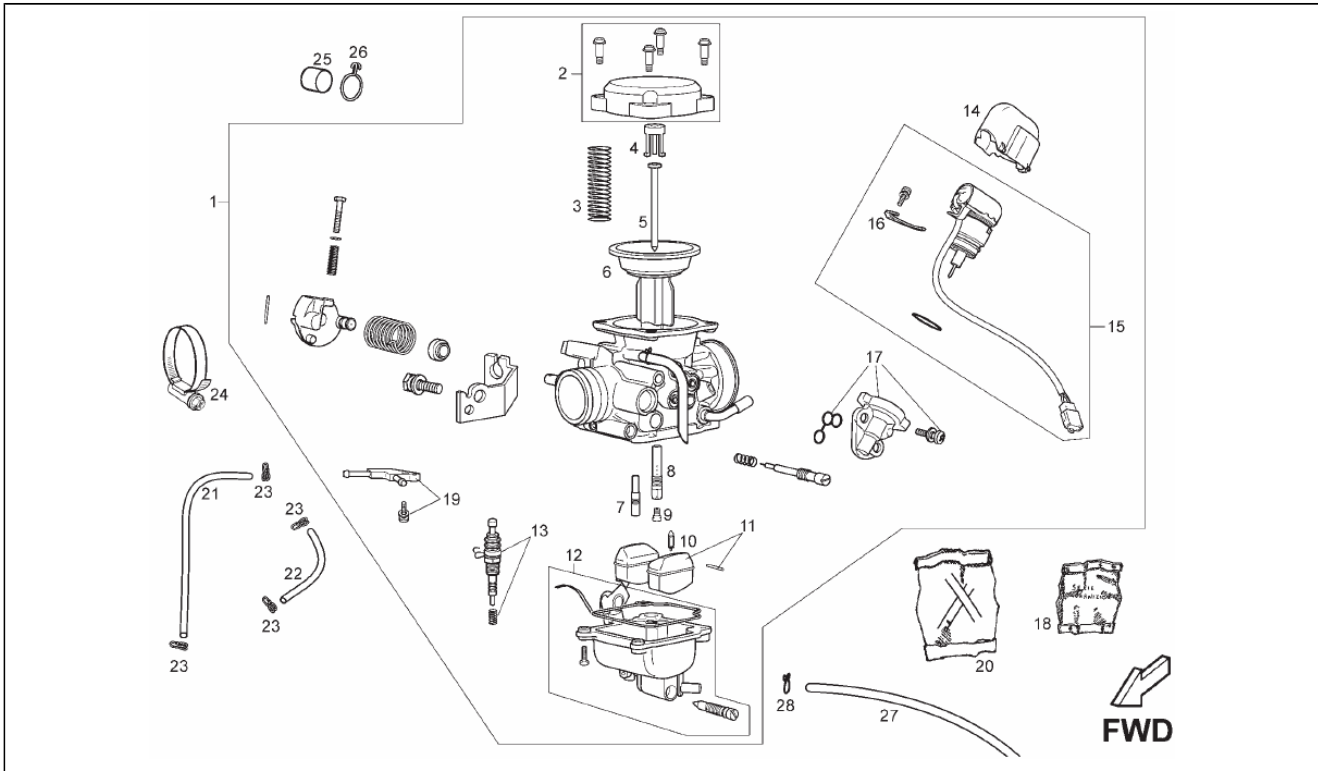

Assembly	Tables
Code	29
Description	Carburettor
Revision	1

Pos.	Code	Description	Q.ty	Variants
12	842523	Float chamber kit	1	MODELLO:GPR 125cc 4T E F UK I WHITE (CUARZO) 2009 E3[1], GPR 125cc 4T E F UK I BLACK (LENTISCO) 2009 E3[2], GPR 125cc 4T E F UK I RED (FLUO) 2010 E3 [3]
13	CM149504	Acceleration pump kit	1	MODELLO:GPR 125cc 4T E F UK I WHITE (CUARZO) 2009 E3[1], GPR 125cc 4T E F UK I BLACK (LENTISCO) 2009 E3[2], GPR 125cc 4T E F UK I RED (FLUO) 2010 E3 [3]
14	828844	Cap	1	MODELLO:GPR 125cc 4T E F UK I WHITE (CUARZO) 2009 E3[1], GPR 125cc 4T E F UK I BLACK (LENTISCO) 2009 E3[2], GPR 125cc 4T E F UK I RED (FLUO) 2010 E3 [3]
15	CM142905	Starter automatico completo	1	MODELLO:GPR 125cc 4T E F UK I WHITE (CUARZO) 2009 E3[1], GPR 125cc 4T E F UK I BLACK (LENTISCO) 2009 E3[2], GPR 125cc 4T E F UK I RED (FLUO) 2010 E3 [3]
16	828843	Plate	1	MODELLO:GPR 125cc 4T E F UK I WHITE (CUARZO) 2009 E3[1], GPR 125cc 4T E F UK I BLACK (LENTISCO) 2009 E3[2], GPR 125cc 4T E F UK I RED (FLUO) 2010 E3 [3]
17	842519	Starter device	1	MODELLO:GPR 125cc 4T E F UK I WHITE (CUARZO) 2009 E3[1], GPR 125cc 4T E F UK I BLACK (LENTISCO) 2009 E3[2], GPR 125cc 4T E F UK I RED (FLUO) 2010 E3 [3]
18	494921	Carburettor gasket set	1	MODELLO:GPR 125cc 4T E F UK I WHITE (CUARZO) 2009 E3[1], GPR 125cc 4T E F UK I BLACK (LENTISCO) 2009 E3[2], GPR 125cc 4T E F UK I RED (FLUO) 2010 E3 [3]
19	842516	Heater	1	MODELLO:GPR 125cc 4T E F UK I WHITE (CUARZO) 2009 E3[1], GPR 125cc 4T E F UK I BLACK (LENTISCO) 2009 E3[2], GPR 125cc 4T E F UK I RED (FLUO) 2010 E3 [3]
20	842521	Acceleration pump kit	1	MODELLO:GPR 125cc 4T E F UK I WHITE (CUARZO) 2009 E3[1], GPR 125cc 4T E F UK I BLACK (LENTISCO) 2009 E3[2], GPR 125cc 4T E F UK I RED (FLUO) 2010 E3 [3]
21	CM200401	Pipe	1	MODELLO:GPR 125cc 4T E F UK I WHITE (CUARZO) 2009 E3[1], GPR 125cc 4T E F UK I BLACK (LENTISCO) 2009 E3[2], GPR 125cc 4T E F UK I RED (FLUO) 2010 E3 [3]
22	CM200402	Pipe	1	MODELLO:GPR 125cc 4T E F UK I WHITE (CUARZO) 2009 E3[1], GPR 125cc 4T E F UK I BLACK (LENTISCO) 2009 E3[2], GPR 125cc 4T E F UK I RED (FLUO) 2010 E3 [3]