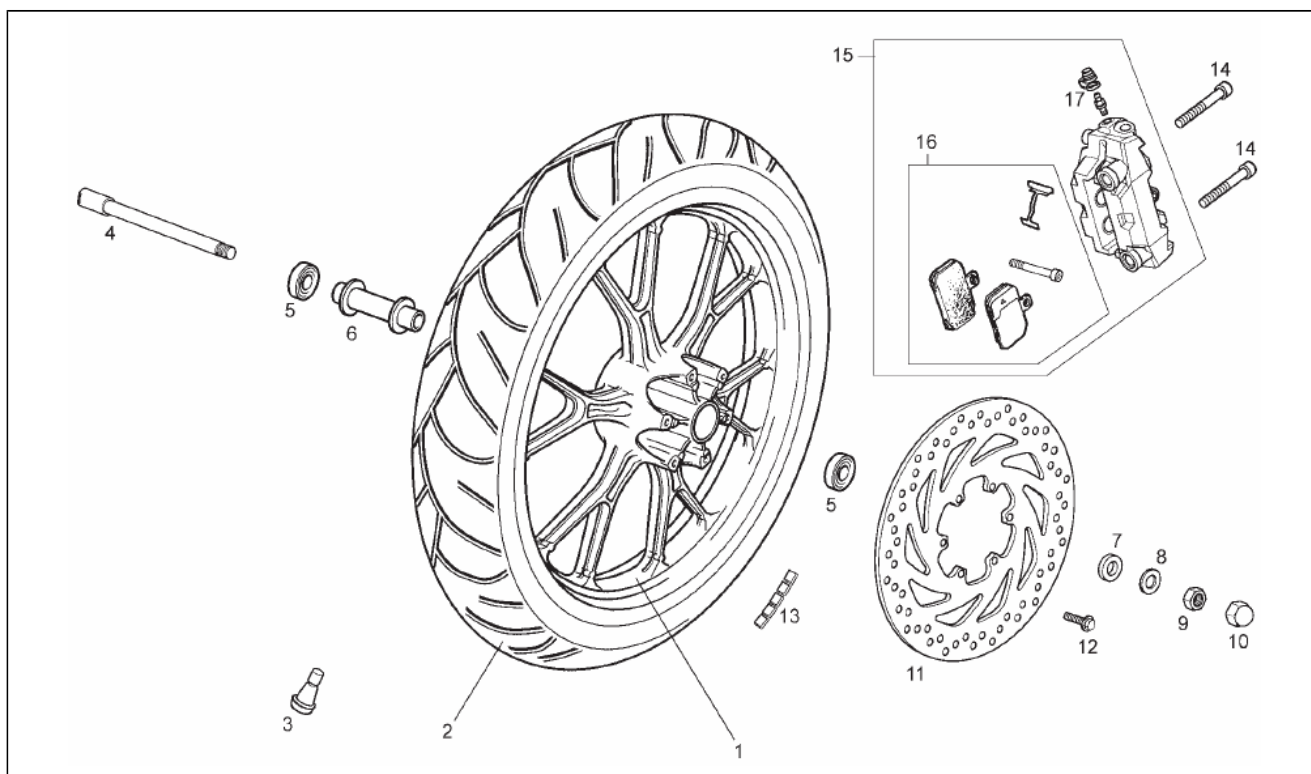

Assembly	Tables
Code	11
Description	Front wheel
Revision	1

Pos.	Code	Description	Q.ty	Variants
12	00H02402282	Screw 6X20	1	MODELLO:GPR 125cc 4T E F UK I WHITE (CUARZO) 2009 E3[1], GPR 125cc 4T E F UK I BLACK (LENTISCO) 2009 E3[2], GPR 125cc 4T E F UK I RED (FLUO) 2010 E3 [3]
13	864318	CONTRAPESO RUEDAS 715 50GR.	1	MODELLO:GPR 125cc 4T E F UK I WHITE (CUARZO) 2009 E3[1], GPR 125cc 4T E F UK I BLACK (LENTISCO) 2009 E3[2], GPR 125cc 4T E F UK I RED (FLUO) 2010 E3 [3]
14	00000004160	Screw	1	MODELLO:GPR 125cc 4T E F UK I WHITE (CUARZO) 2009 E3[1], GPR 125cc 4T E F UK I BLACK (LENTISCO) 2009 E3[2], GPR 125cc 4T E F UK I RED (FLUO) 2010 E3 [3]
15	866686	Front brake caliper	1	MODELLO:GPR 125cc 4T E F UK I WHITE (CUARZO) 2009 E3[1], GPR 125cc 4T E F UK I BLACK (LENTISCO) 2009 E3[2], GPR 125cc 4T E F UK I RED (FLUO) 2010 E3 [3]
16	866687	Front brake pads	1	MODELLO:GPR 125cc 4T E F UK I WHITE (CUARZO) 2009 E3[1], GPR 125cc 4T E F UK I BLACK (LENTISCO) 2009 E3[2], GPR 125cc 4T E F UK I RED (FLUO) 2010 E3 [3]
17	00H04705121	Bleeder kit	1	MODELLO:GPR 125cc 4T E F UK I WHITE (CUARZO) 2009 E3[1], GPR 125cc 4T E F UK I BLACK (LENTISCO) 2009 E3[2], GPR 125cc 4T E F UK I RED (FLUO) 2010 E3 [3]