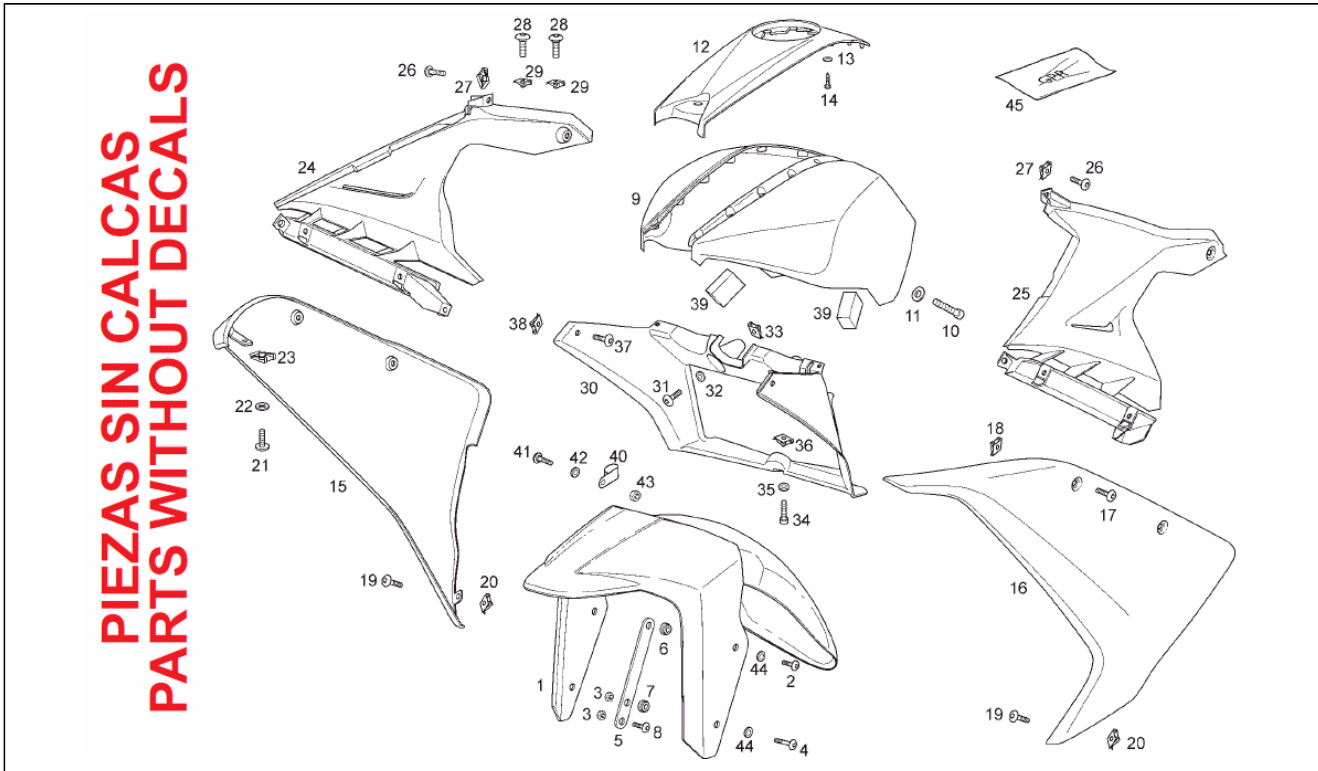

Assembly	Tables
Code	06
Description	Body
Revision	1

Pos.	Code	Description	Q.ty	Variants
42	00000031050	Washer D5	1	MODELLO:GPR 125cc 4T E F UK I WHITE (CUARZO) 2009 E3[1], GPR 125cc 4T E F UK I BLACK (LENTISCO) 2009 E3[2], GPR 125cc 4T E F UK I RED (FLUO) 2010 E3 [3]
43	00000023050	Nut	1	MODELLO:GPR 125cc 4T E F UK I WHITE (CUARZO) 2009 E3[1], GPR 125cc 4T E F UK I BLACK (LENTISCO) 2009 E3[2], GPR 125cc 4T E F UK I RED (FLUO) 2010 E3 [3]
44	00D01200171	Washer D6	1	MODELLO:GPR 125cc 4T E F UK I WHITE (CUARZO) 2009 E3[1], GPR 125cc 4T E F UK I BLACK (LENTISCO) 2009 E3[2], GPR 125cc 4T E F UK I RED (FLUO) 2010 E3 [3]
45	866697	R-JUEGO CALCAS GPR 125cc 4T BLANCA 2009	1	MODELLO:GPR 125cc 4T E F UK I WHITE (CUARZO) 2009 E3[1]
45	866698	R-JUEGO CALCAS GPR 125cc 4T NEGRA 2009	1	MODELLO:GPR 125cc 4T E F UK I BLACK (LENTISCO) 2009 E3[2]
45	867243	KITS CALCAS GPR125 4T RACING 10	1	MODELLO:GPR 125cc 4T E F UK I RED (FLUO) 2010 E3 [3]