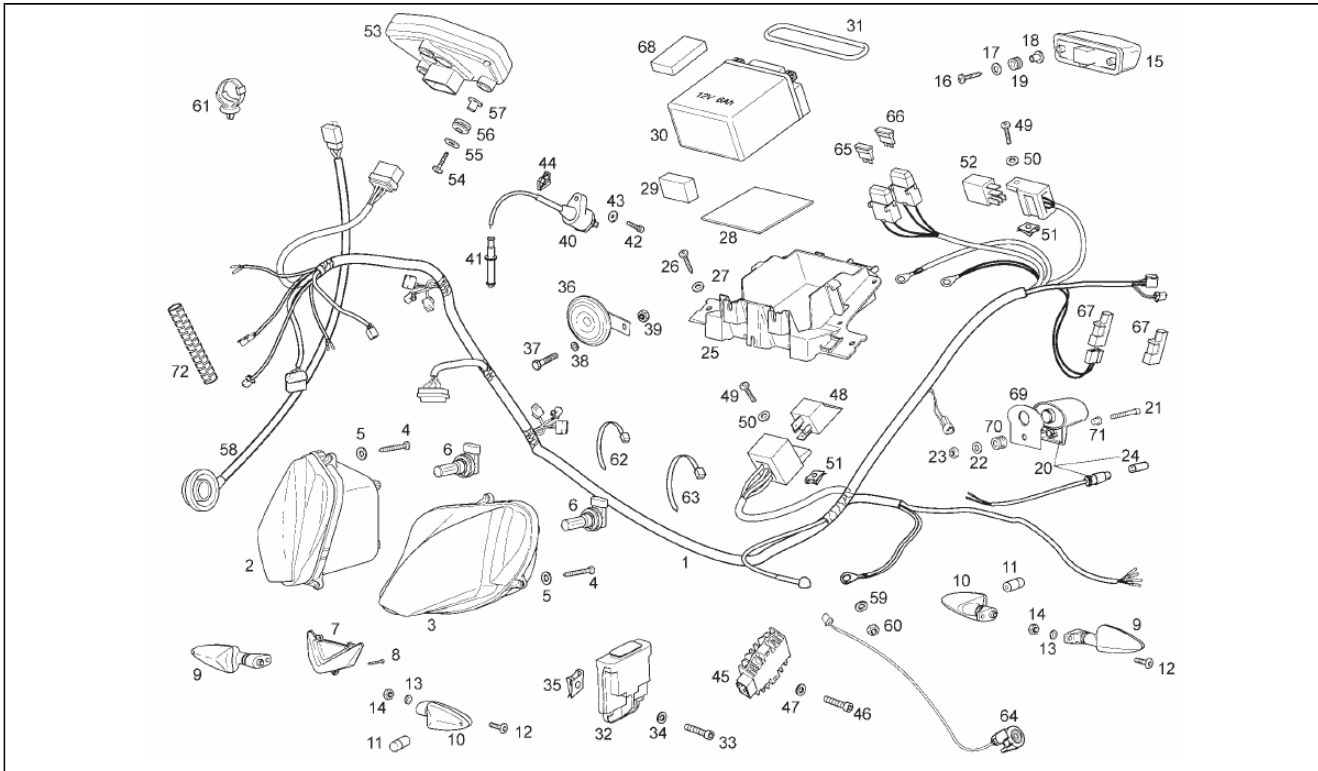

Assembly	Tables
Code	10
Description	Electrical system
Revision	1

Pos.	Code	Description	Q.ty	Variants
45	486062	Voltage regulator	1	MODELLO:GPR 125cc 4T E F UK I WHITE (CUARZO) 2009 E3[1], GPR 125cc 4T E F UK I BLACK (LENTISCO) 2009 E3[2], GPR 125cc 4T E F UK I RED (FLUO) 2010 E3 [3]
46	00002062011	Screw M6x20	1	MODELLO:GPR 125cc 4T E F UK I WHITE (CUARZO) 2009 E3[1], GPR 125cc 4T E F UK I BLACK (LENTISCO) 2009 E3[2], GPR 125cc 4T E F UK I RED (FLUO) 2010 E3 [3]
47	00402060001	Washer D6 DIN125 AZNB	1	MODELLO:GPR 125cc 4T E F UK I WHITE (CUARZO) 2009 E3[1], GPR 125cc 4T E F UK I BLACK (LENTISCO) 2009 E3[2], GPR 125cc 4T E F UK I RED (FLUO) 2010 E3 [3]
48	584521	Relay 12V-80A	1	MODELLO:GPR 125cc 4T E F UK I WHITE (CUARZO) 2009 E3[1], GPR 125cc 4T E F UK I BLACK (LENTISCO) 2009 E3[2], GPR 125cc 4T E F UK I RED (FLUO) 2010 E3 [3]
49	00012151000	Screw 5M80X10	1	MODELLO:GPR 125cc 4T E F UK I WHITE (CUARZO) 2009 E3[1], GPR 125cc 4T E F UK I BLACK (LENTISCO) 2009 E3[2], GPR 125cc 4T E F UK I RED (FLUO) 2010 E3 [3]
50	00031105000	Washer D5	1	MODELLO:GPR 125cc 4T E F UK I WHITE (CUARZO) 2009 E3[1], GPR 125cc 4T E F UK I BLACK (LENTISCO) 2009 E3[2], GPR 125cc 4T E F UK I RED (FLUO) 2010 E3 [3]
51	00H01500691	Nut D5	1	MODELLO:GPR 125cc 4T E F UK I WHITE (CUARZO) 2009 E3[1], GPR 125cc 4T E F UK I BLACK (LENTISCO) 2009 E3[2], GPR 125cc 4T E F UK I RED (FLUO) 2010 E3 [3]
52	864506	Relay	1	MODELLO:GPR 125cc 4T E F UK I WHITE (CUARZO) 2009 E3[1], GPR 125cc 4T E F UK I BLACK (LENTISCO) 2009 E3[2], GPR 125cc 4T E F UK I RED (FLUO) 2010 E3 [3]
53	865645	Dashboard	1	MODELLO:GPR 125cc 4T E F UK I WHITE (CUARZO) 2009 E3[1], GPR 125cc 4T E F UK I BLACK (LENTISCO) 2009 E3[2], GPR 125cc 4T E F UK I RED (FLUO) 2010 E3 [3]
54	00011051801	Screw 5.1 X 18	1	MODELLO:GPR 125cc 4T E F UK I WHITE (CUARZO) 2009 E3[1], GPR 125cc 4T E F UK I BLACK (LENTISCO) 2009 E3[2], GPR 125cc 4T E F UK I RED (FLUO) 2010 E3 [3]
55	00D02600631	Washer	1	MODELLO:GPR 125cc 4T E F UK I WHITE (CUARZO) 2009 E3[1], GPR 125cc 4T E F UK I BLACK (LENTISCO) 2009 E3[2], GPR 125cc 4T E F UK I RED (FLUO) 2010 E3 [3]