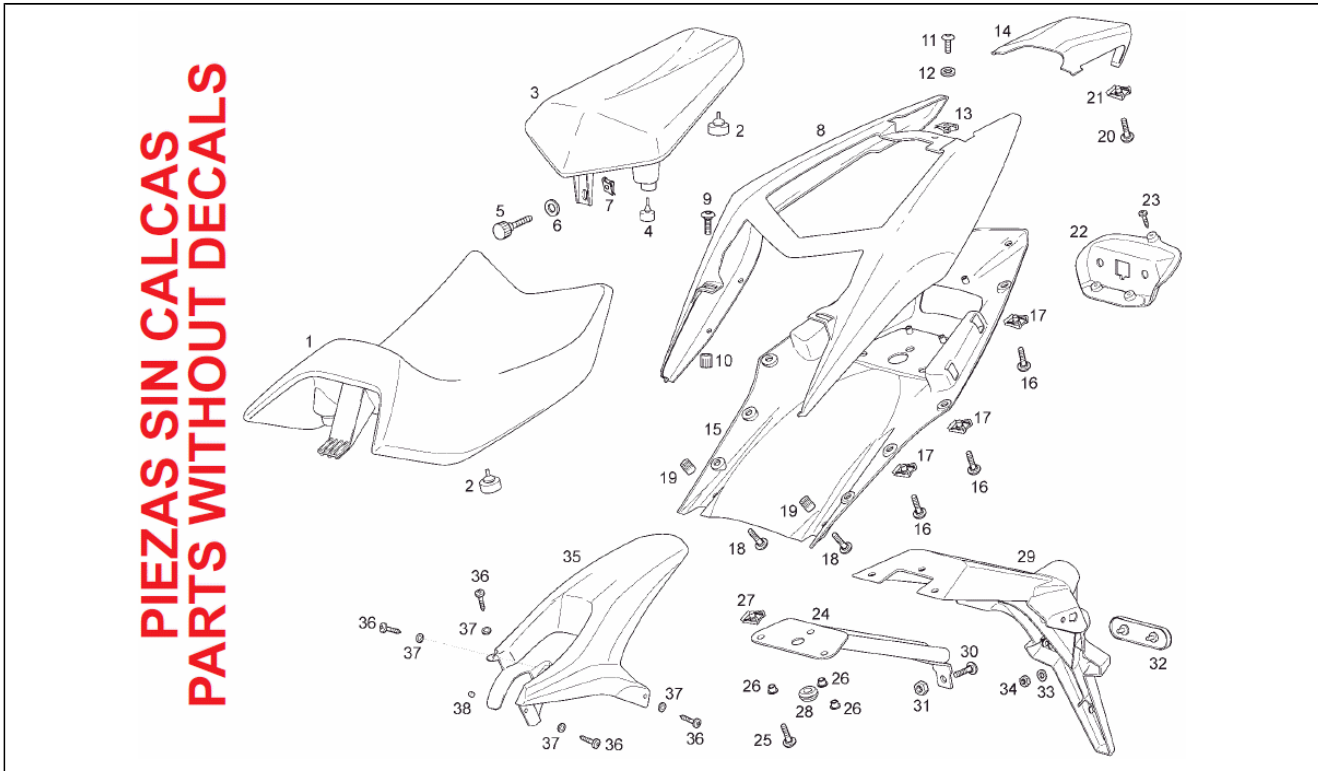

Assembly	Tables
Code	08
Description	Saddle
Revision	1

Pos.	Code	Description	Q.ty	Variants
1	8656610001	Driver saddle	1	MODELLO:GPR 125cc 4T E F UK I WHITE (CUARZO) 2009 E3[1], GPR 125cc 4T E F UK I BLACK (LENTISCO) 2009 E3[2], GPR 125cc 4T E F UK I RED (FLUO) 2010 E3 [3]
2	866700	Saddle rubber	1	MODELLO:GPR 125cc 4T E F UK I WHITE (CUARZO) 2009 E3[1], GPR 125cc 4T E F UK I BLACK (LENTISCO) 2009 E3[2], GPR 125cc 4T E F UK I RED (FLUO) 2010 E3 [3]
3	8656630001	CTO.SILLIN PASAJERO ROJ.GPR125 09	1	MODELLO:GPR 125cc 4T E F UK I WHITE (CUARZO) 2009 E3[1], GPR 125cc 4T E F UK I BLACK (LENTISCO) 2009 E3[2], GPR 125cc 4T E F UK I RED (FLUO) 2010 E3 [3]
4	866701	Saddle rubber	1	MODELLO:GPR 125cc 4T E F UK I WHITE (CUARZO) 2009 E3[1], GPR 125cc 4T E F UK I BLACK (LENTISCO) 2009 E3[2], GPR 125cc 4T E F UK I RED (FLUO) 2010 E3 [3]
5	00H06101251	Screw	1	MODELLO:GPR 125cc 4T E F UK I WHITE (CUARZO) 2009 E3[1], GPR 125cc 4T E F UK I BLACK (LENTISCO) 2009 E3[2], GPR 125cc 4T E F UK I RED (FLUO) 2010 E3 [3]
6	00D01200171	Washer D6	1	MODELLO:GPR 125cc 4T E F UK I WHITE (CUARZO) 2009 E3[1], GPR 125cc 4T E F UK I BLACK (LENTISCO) 2009 E3[2], GPR 125cc 4T E F UK I RED (FLUO) 2010 E3 [3]
7	00D01501371	Nut D6	1	MODELLO:GPR 125cc 4T E F UK I WHITE (CUARZO) 2009 E3[1], GPR 125cc 4T E F UK I BLACK (LENTISCO) 2009 E3[2], GPR 125cc 4T E F UK I RED (FLUO) 2010 E3 [3]
8	86594100WB45	COLIN SILLIN BLNC.CUARZ.GPR125 09	1	MODELLO:GPR 125cc 4T E F UK I WHITE (CUARZO) 2009 E3[1]
8	86594100WN45	COLIN SILLIN NGR.LENT.GPR125 09	1	MODELLO:GPR 125cc 4T E F UK I BLACK (LENTISCO) 2009 E3[2]
8	86594100WR05	Rear fairing, Red	1	MODELLO:GPR 125cc 4T E F UK I RED (FLUO) 2010 E3 [3]
9	00H01501701	Screw	1	MODELLO:GPR 125cc 4T E F UK I WHITE (CUARZO) 2009 E3[1], GPR 125cc 4T E F UK I BLACK (LENTISCO) 2009 E3[2], GPR 125cc 4T E F UK I RED (FLUO) 2010 E3 [3]
10	00F00200731	Nut	1	MODELLO:GPR 125cc 4T E F UK I WHITE (CUARZO) 2009 E3[1], GPR 125cc 4T E F UK I BLACK (LENTISCO) 2009 E3[2], GPR 125cc 4T E F UK I RED (FLUO) 2010 E3 [3]