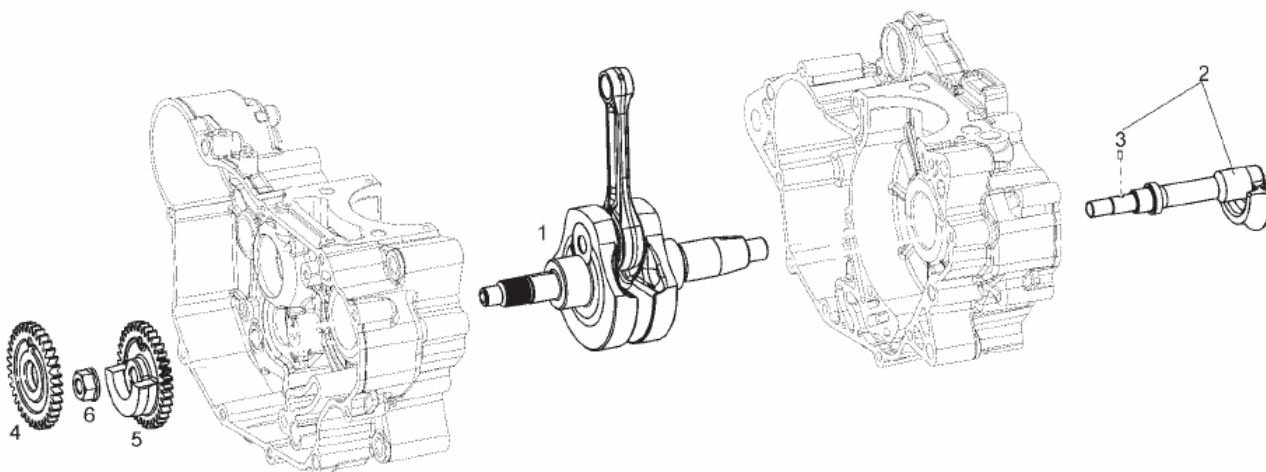

Assembly	Tables
Code	19
Description	Drive shaft
Revision	1

Pos.	Code	Description	Q.ty	Variants
1	8711475001	CRANKSHAFT ASSEMBLY	1	MODELLO:GPR 125cc 4T E F UK I WHITE (CUARZO) 2009 E3[1], GPR 125cc 4T E F UK I BLACK (LENTISCO) 2009 E3[2], GPR 125cc 4T E F UK I RED (FLUO) 2010 E3 [3]
1	8711475002	CRANKSHAFT ASSEMBLY	1	MODELLO:GPR 125cc 4T E F UK I WHITE (CUARZO) 2009 E3[1], GPR 125cc 4T E F UK I BLACK (LENTISCO) 2009 E3[2], GPR 125cc 4T E F UK I RED (FLUO) 2010 E3 [3]
2	871342	Balance shaft	1	MODELLO:GPR 125cc 4T E F UK I WHITE (CUARZO) 2009 E3[1], GPR 125cc 4T E F UK I BLACK (LENTISCO) 2009 E3[2], GPR 125cc 4T E F UK I RED (FLUO) 2010 E3 [3]
3	287959	Roller	1	MODELLO:GPR 125cc 4T E F UK I WHITE (CUARZO) 2009 E3[1], GPR 125cc 4T E F UK I BLACK (LENTISCO) 2009 E3[2], GPR 125cc 4T E F UK I RED (FLUO) 2010 E3 [3]
4	8714465001	Gear	1	MODELLO:GPR 125cc 4T E F UK I WHITE (CUARZO) 2009 E3[1], GPR 125cc 4T E F UK I BLACK (LENTISCO) 2009 E3[2], GPR 125cc 4T E F UK I RED (FLUO) 2010 E3 [3]
4	8714465002	Gear	1	MODELLO:GPR 125cc 4T E F UK I WHITE (CUARZO) 2009 E3[1], GPR 125cc 4T E F UK I BLACK (LENTISCO) 2009 E3[2], GPR 125cc 4T E F UK I RED (FLUO) 2010 E3 [3]
5	8711565001	Gear	1	MODELLO:GPR 125cc 4T E F UK I WHITE (CUARZO) 2009 E3[1], GPR 125cc 4T E F UK I BLACK (LENTISCO) 2009 E3[2], GPR 125cc 4T E F UK I RED (FLUO) 2010 E3 [3]
5	8711565002	Gear	1	MODELLO:GPR 125cc 4T E F UK I WHITE (CUARZO) 2009 E3[1], GPR 125cc 4T E F UK I BLACK (LENTISCO) 2009 E3[2], GPR 125cc 4T E F UK I RED (FLUO) 2010 E3 [3]
6	415139	Nut	1	MODELLO:GPR 125cc 4T E F UK I WHITE (CUARZO) 2009 E3[1], GPR 125cc 4T E F UK I BLACK (LENTISCO) 2009 E3[2], GPR 125cc 4T E F UK I RED (FLUO) 2010 E3 [3]