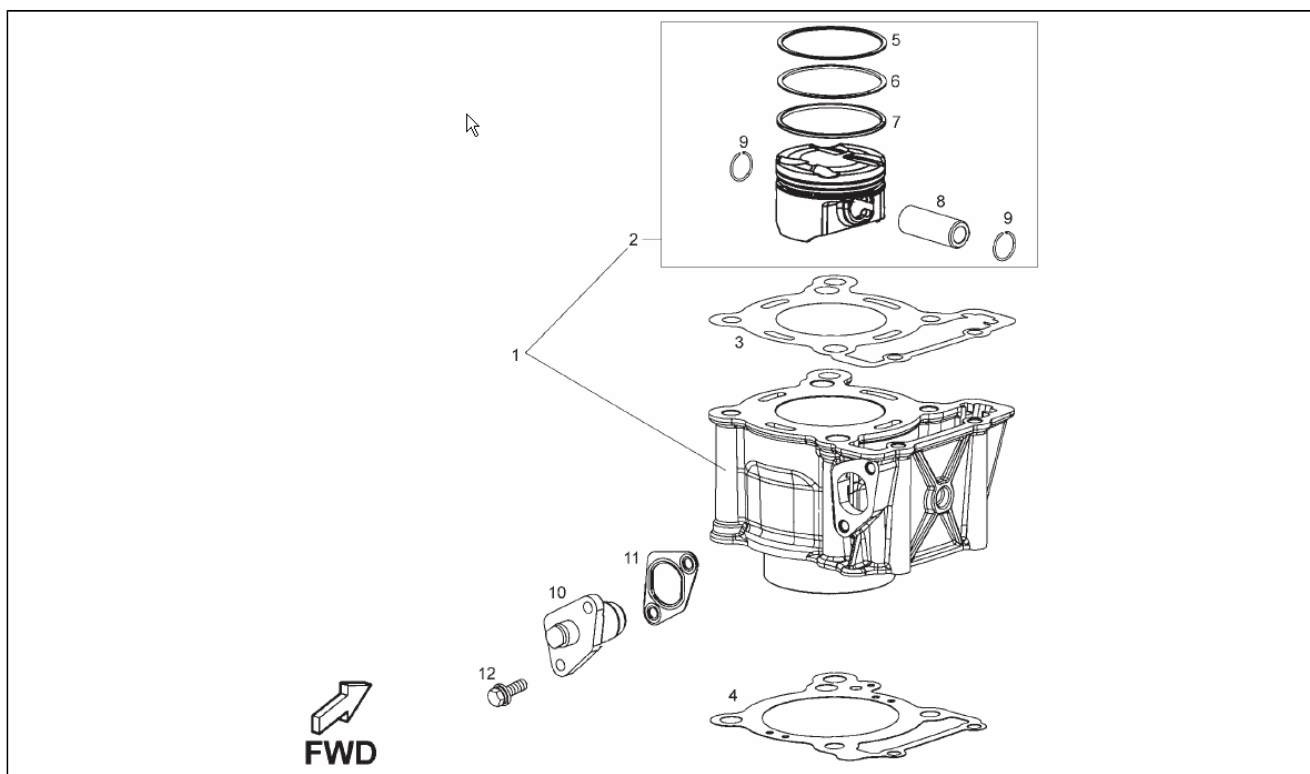

Assembly	Tables
Code	18
Description	Cylinder - Piston
Revision	1

Pos.	Code	Description	Q.ty	Variants
7	872694	Oil scraper ring	1	MODELLO:GPR 125cc 4T E F UK I WHITE (CUARZO) 2009 E3[1], GPR 125cc 4T E F UK I BLACK (LENTISCO) 2009 E3[2], GPR 125cc 4T E F UK I RED (FLUO) 2010 E3 [3]
8	873173	Piston pin	1	MODELLO:GPR 125cc 4T E F UK I WHITE (CUARZO) 2009 E3[1], GPR 125cc 4T E F UK I BLACK (LENTISCO) 2009 E3[2], GPR 125cc 4T E F UK I RED (FLUO) 2010 E3 [3]
9	AP2DBN000133	Snap ring	1	MODELLO:GPR 125cc 4T E F UK I WHITE (CUARZO) 2009 E3[1], GPR 125cc 4T E F UK I BLACK (LENTISCO) 2009 E3[2], GPR 125cc 4T E F UK I RED (FLUO) 2010 E3 [3]
10	847277	Tendicatena completo	1	MODELLO:GPR 125cc 4T E F UK I WHITE (CUARZO) 2009 E3[1], GPR 125cc 4T E F UK I BLACK (LENTISCO) 2009 E3[2], GPR 125cc 4T E F UK I RED (FLUO) 2010 E3 [3]
11	847928	Gasket	1	MODELLO:GPR 125cc 4T E F UK I WHITE (CUARZO) 2009 E3[1], GPR 125cc 4T E F UK I BLACK (LENTISCO) 2009 E3[2], GPR 125cc 4T E F UK I RED (FLUO) 2010 E3 [3]
12	434541	Screw w/ flange M6x16	1	MODELLO:GPR 125cc 4T E F UK I WHITE (CUARZO) 2009 E3[1], GPR 125cc 4T E F UK I BLACK (LENTISCO) 2009 E3[2], GPR 125cc 4T E F UK I RED (FLUO) 2010 E3 [3]