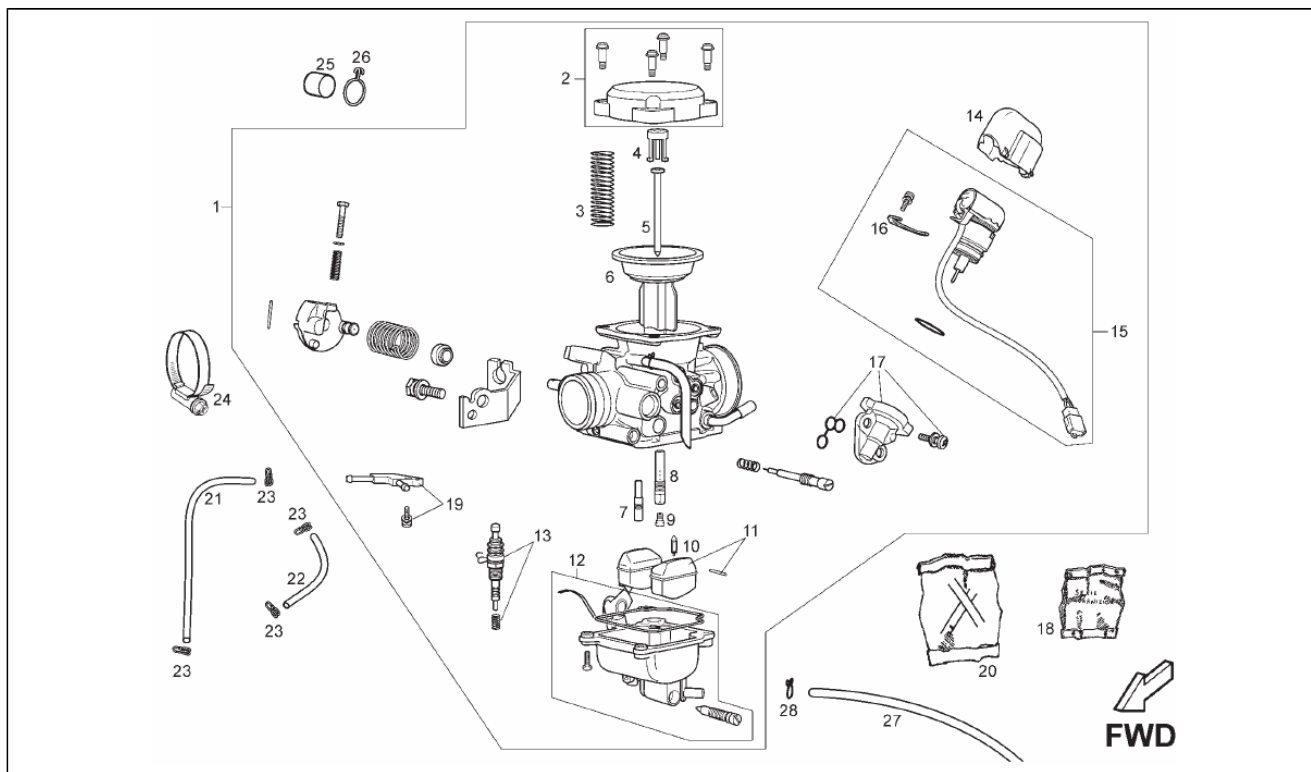

Assembly	Tables
Code	29
Description	Carburettor
Revision	1

Pos.	Code	Description	Q.ty	Variants
1	CM128218	Carburettor	1	MODELLO:GPR 125cc 4T E F UK I WHITE (CUARZO) 2009 E3[1], GPR 125cc 4T E F UK I BLACK (LENTISCO) 2009 E3[2], GPR 125cc 4T E F UK I RED (FLUO) 2010 E3 [3]
2	842515	Cover	1	MODELLO:GPR 125cc 4T E F UK I WHITE (CUARZO) 2009 E3[1], GPR 125cc 4T E F UK I BLACK (LENTISCO) 2009 E3[2], GPR 125cc 4T E F UK I RED (FLUO) 2010 E3 [3]
3	CM140902	Valve gas return spring	1	MODELLO:GPR 125cc 4T E F UK I WHITE (CUARZO) 2009 E3[1], GPR 125cc 4T E F UK I BLACK (LENTISCO) 2009 E3[2], GPR 125cc 4T E F UK I RED (FLUO) 2010 E3 [3]
4	842518	Cup	1	MODELLO:GPR 125cc 4T E F UK I WHITE (CUARZO) 2009 E3[1], GPR 125cc 4T E F UK I BLACK (LENTISCO) 2009 E3[2], GPR 125cc 4T E F UK I RED (FLUO) 2010 E3 [3]
5	CM140208	Jet Needle	1	MODELLO:GPR 125cc 4T E F UK I WHITE (CUARZO) 2009 E3[1], GPR 125cc 4T E F UK I BLACK (LENTISCO) 2009 E3[2], GPR 125cc 4T E F UK I RED (FLUO) 2010 E3 [3]
6	CM140301	Diaphragm	1	MODELLO:GPR 125cc 4T E F UK I WHITE (CUARZO) 2009 E3[1], GPR 125cc 4T E F UK I BLACK (LENTISCO) 2009 E3[2], GPR 125cc 4T E F UK I RED (FLUO) 2010 E3 [3]
7	CM140103	Idle jet	1	MODELLO:GPR 125cc 4T E F UK I WHITE (CUARZO) 2009 E3[1], GPR 125cc 4T E F UK I BLACK (LENTISCO) 2009 E3[2], GPR 125cc 4T E F UK I RED (FLUO) 2010 E3 [3]
8	CM144605	Needle valve	1	MODELLO:GPR 125cc 4T E F UK I WHITE (CUARZO) 2009 E3[1], GPR 125cc 4T E F UK I BLACK (LENTISCO) 2009 E3[2], GPR 125cc 4T E F UK I RED (FLUO) 2010 E3 [3]
9	CM129905	Main jet 98	1	MODELLO:GPR 125cc 4T E F UK I WHITE (CUARZO) 2009 E3[1], GPR 125cc 4T E F UK I BLACK (LENTISCO) 2009 E3[2], GPR 125cc 4T E F UK I RED (FLUO) 2010 E3 [3]
10	828831	Adjuster needle	1	MODELLO:GPR 125cc 4T E F UK I WHITE (CUARZO) 2009 E3[1], GPR 125cc 4T E F UK I BLACK (LENTISCO) 2009 E3[2], GPR 125cc 4T E F UK I RED (FLUO) 2010 E3 [3]
11	842522	Float kit	1	MODELLO:GPR 125cc 4T E F UK I WHITE (CUARZO) 2009 E3[1], GPR 125cc 4T E F UK I BLACK (LENTISCO) 2009 E3[2], GPR 125cc 4T E F UK I RED (FLUO) 2010 E3 [3]