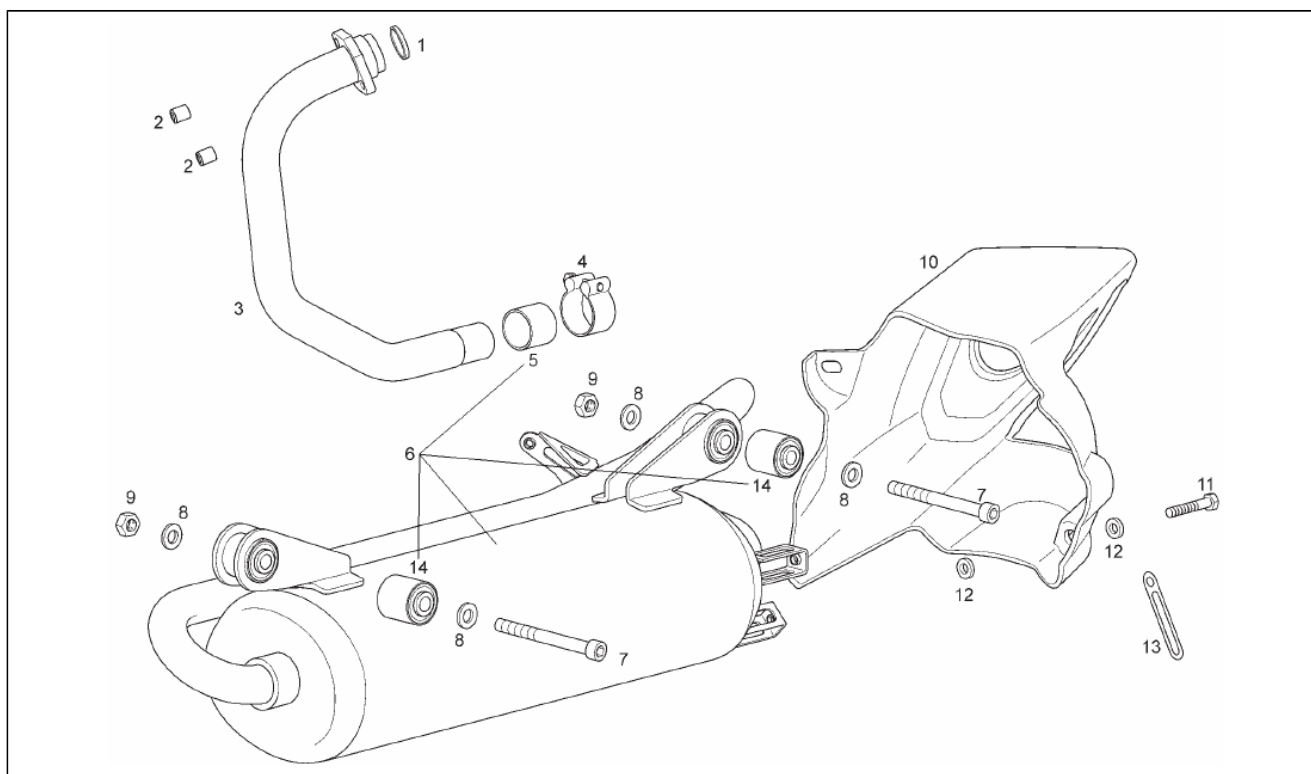

Assembly	Tables
Code	14
Description	Exhaust pipe
Revision	1

Pos.	Code	Description	Q.ty	Variants
12	00F04201361	Washer	1	MODELLO:GPR 125cc 4T E F UK I WHITE (CUARZO) 2009 E3[1], GPR 125cc 4T E F UK I BLACK (LENTISCO) 2009 E3[2], GPR 125cc 4T E F UK I RED (FLUO) 2010 E3 [3]
13	00G03702181	Plate	1	MODELLO:GPR 125cc 4T E F UK I WHITE (CUARZO) 2009 E3[1], GPR 125cc 4T E F UK I BLACK (LENTISCO) 2009 E3[2], GPR 125cc 4T E F UK I RED (FLUO) 2010 E3 [3]
14	00H02201731	Silent-block	1	MODELLO:GPR 125cc 4T E F UK I WHITE (CUARZO) 2009 E3[1], GPR 125cc 4T E F UK I BLACK (LENTISCO) 2009 E3[2], GPR 125cc 4T E F UK I RED (FLUO) 2010 E3 [3]