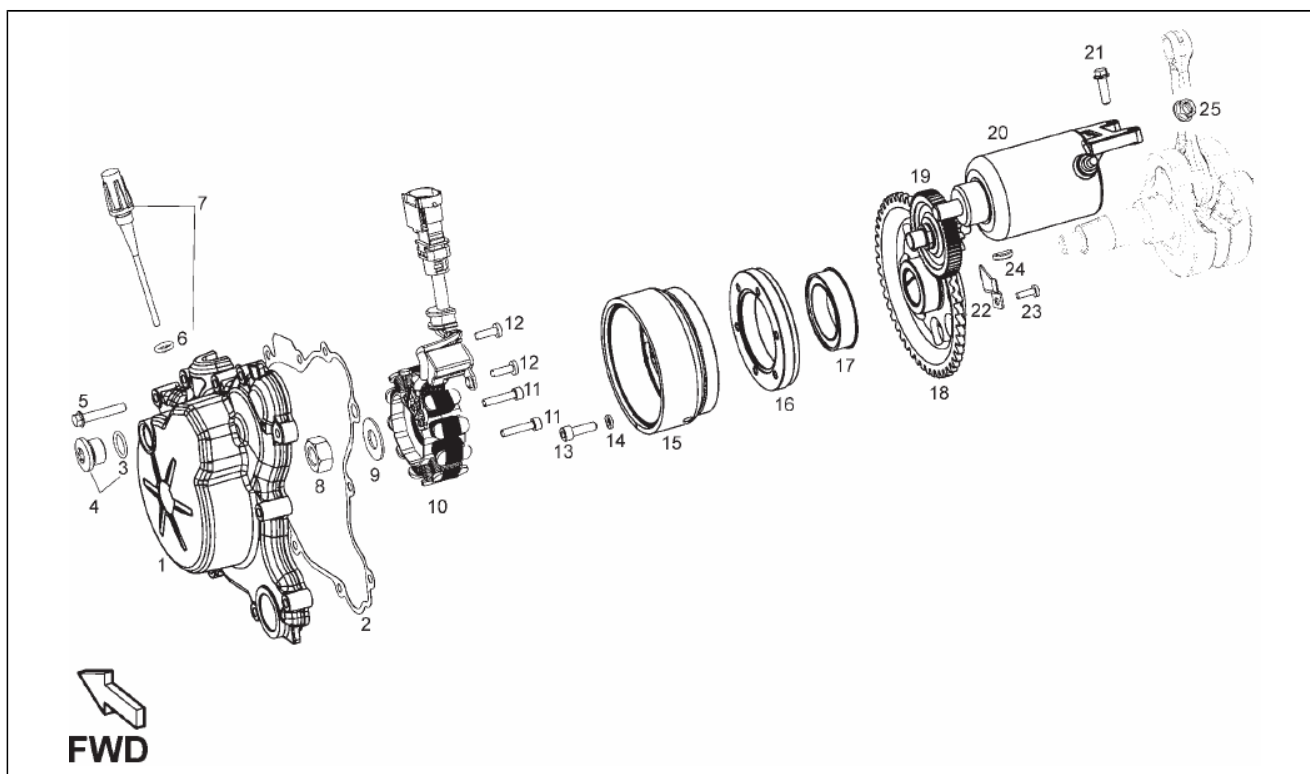

Assembly	Tables
Code	26
Description	Cdi magneto assy
Revision	1

Pos.	Code	Description	Q.ty	Variants
1	871166	Flywheel side cover	1	MODELLO:GPR 125cc 4T E F UK I WHITE (CUARZO) 2009 E3[1], GPR 125cc 4T E F UK I BLACK (LENTISCO) 2009 E3[2], GPR 125cc 4T E F UK I RED (FLUO) 2010 E3 [3]
2	871558	Gasket	1	MODELLO:GPR 125cc 4T E F UK I WHITE (CUARZO) 2009 E3[1], GPR 125cc 4T E F UK I BLACK (LENTISCO) 2009 E3[2], GPR 125cc 4T E F UK I RED (FLUO) 2010 E3 [3]
3	479986	O-ring	1	MODELLO:GPR 125cc 4T E F UK I WHITE (CUARZO) 2009 E3[1], GPR 125cc 4T E F UK I BLACK (LENTISCO) 2009 E3[2], GPR 125cc 4T E F UK I RED (FLUO) 2010 E3 [3]
4	8290405	Timing plug assembly	1	MODELLO:GPR 125cc 4T E F UK I WHITE (CUARZO) 2009 E3[1], GPR 125cc 4T E F UK I BLACK (LENTISCO) 2009 E3[2], GPR 125cc 4T E F UK I RED (FLUO) 2010 E3 [3]
5	414838	Screw M6x35	1	MODELLO:GPR 125cc 4T E F UK I WHITE (CUARZO) 2009 E3[1], GPR 125cc 4T E F UK I BLACK (LENTISCO) 2009 E3[2], GPR 125cc 4T E F UK I RED (FLUO) 2010 E3 [3]
6	827085	Gasket ring 14,43x9,19x2,62	1	MODELLO:GPR 125cc 4T E F UK I WHITE (CUARZO) 2009 E3[1], GPR 125cc 4T E F UK I BLACK (LENTISCO) 2009 E3[2], GPR 125cc 4T E F UK I RED (FLUO) 2010 E3 [3]
7	832130	Astina livello olio completa	1	MODELLO:GPR 125cc 4T E F UK I WHITE (CUARZO) 2009 E3[1], GPR 125cc 4T E F UK I BLACK (LENTISCO) 2009 E3[2], GPR 125cc 4T E F UK I RED (FLUO) 2010 E3 [3]
8	873498	Nut	1	MODELLO:GPR 125cc 4T E F UK I WHITE (CUARZO) 2009 E3[1], GPR 125cc 4T E F UK I BLACK (LENTISCO) 2009 E3[2], GPR 125cc 4T E F UK I RED (FLUO) 2010 E3 [3]
9	840320	Washer	1	MODELLO:GPR 125cc 4T E F UK I WHITE (CUARZO) 2009 E3[1], GPR 125cc 4T E F UK I BLACK (LENTISCO) 2009 E3[2], GPR 125cc 4T E F UK I RED (FLUO) 2010 E3 [3]
10	640043	Stator cpl.	1	MODELLO:GPR 125cc 4T E F UK I WHITE (CUARZO) 2009 E3[1], GPR 125cc 4T E F UK I BLACK (LENTISCO) 2009 E3[2], GPR 125cc 4T E F UK I RED (FLUO) 2010 E3 [3]
11	486972	Screw	1	MODELLO:GPR 125cc 4T E F UK I WHITE (CUARZO) 2009 E3[1], GPR 125cc 4T E F UK I BLACK (LENTISCO) 2009 E3[2], GPR 125cc 4T E F UK I RED (FLUO) 2010 E3 [3]