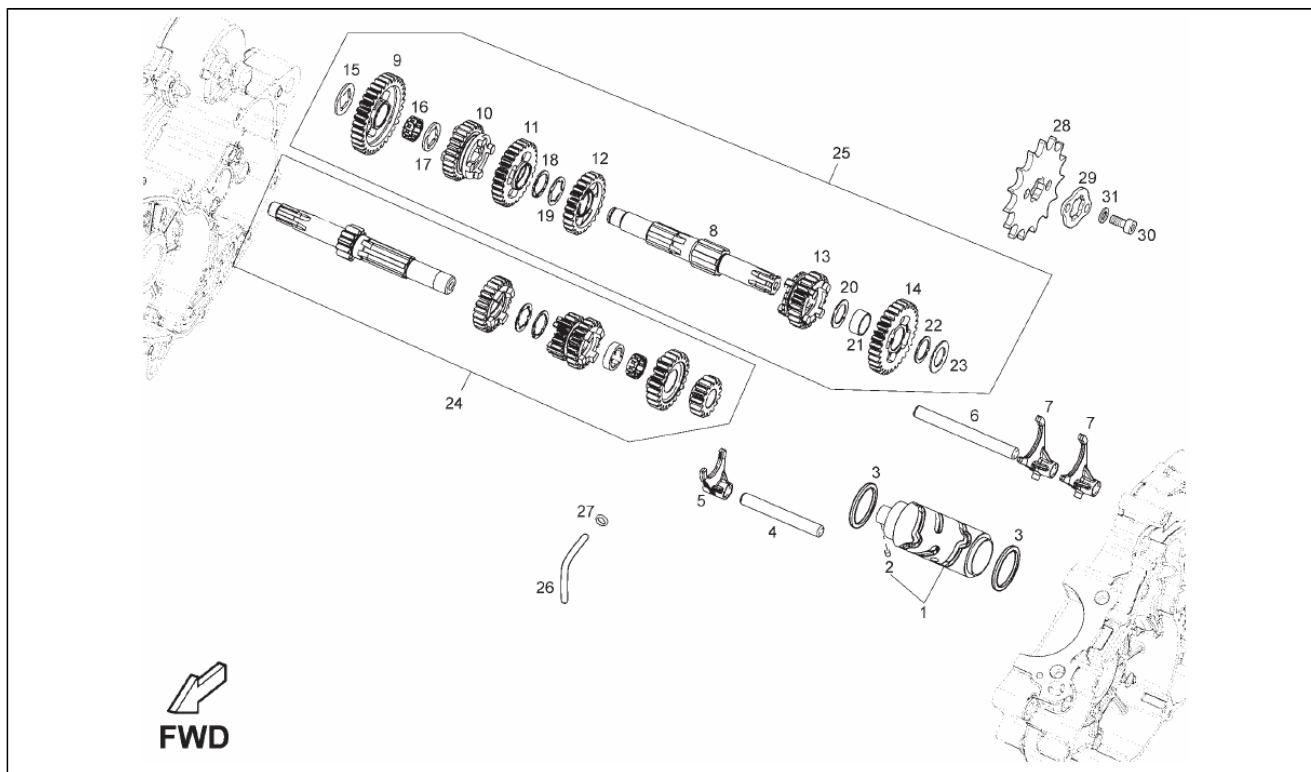

Assembly	Tables
Code	23
Description	Gear box
Revision	1

Pos.	Code	Description	Q.ty	Variants
18	871428	Circlip	1	MODELLO:GPR 125cc 4T E F UK I WHITE (CUARZO) 2009 E3[1], GPR 125cc 4T E F UK I BLACK (LENTISCO) 2009 E3[2], GPR 125cc 4T E F UK I RED (FLUO) 2010 E3 [3]
19	871427	Washer	1	MODELLO:GPR 125cc 4T E F UK I WHITE (CUARZO) 2009 E3[1], GPR 125cc 4T E F UK I BLACK (LENTISCO) 2009 E3[2], GPR 125cc 4T E F UK I RED (FLUO) 2010 E3 [3]
20	847546	Washer	1	MODELLO:GPR 125cc 4T E F UK I WHITE (CUARZO) 2009 E3[1], GPR 125cc 4T E F UK I BLACK (LENTISCO) 2009 E3[2], GPR 125cc 4T E F UK I RED (FLUO) 2010 E3 [3]
21	847547	Bush	1	MODELLO:GPR 125cc 4T E F UK I WHITE (CUARZO) 2009 E3[1], GPR 125cc 4T E F UK I BLACK (LENTISCO) 2009 E3[2], GPR 125cc 4T E F UK I RED (FLUO) 2010 E3 [3]
22	847541	Washer	1	MODELLO:GPR 125cc 4T E F UK I WHITE (CUARZO) 2009 E3[1], GPR 125cc 4T E F UK I BLACK (LENTISCO) 2009 E3[2], GPR 125cc 4T E F UK I RED (FLUO) 2010 E3 [3]
23	847545	Washer	1	MODELLO:GPR 125cc 4T E F UK I WHITE (CUARZO) 2009 E3[1], GPR 125cc 4T E F UK I BLACK (LENTISCO) 2009 E3[2], GPR 125cc 4T E F UK I RED (FLUO) 2010 E3 [3]
24	872949	Primary gear shaft	1	MODELLO:GPR 125cc 4T E F UK I WHITE (CUARZO) 2009 E3[1], GPR 125cc 4T E F UK I BLACK (LENTISCO) 2009 E3[2], GPR 125cc 4T E F UK I RED (FLUO) 2010 E3 [3]
25	872956	Driven shaft	1	MODELLO:GPR 125cc 4T E F UK I WHITE (CUARZO) 2009 E3[1], GPR 125cc 4T E F UK I BLACK (LENTISCO) 2009 E3[2], GPR 125cc 4T E F UK I RED (FLUO) 2010 E3 [3]
26	873095	Pipe	1	MODELLO:GPR 125cc 4T E F UK I WHITE (CUARZO) 2009 E3[1], GPR 125cc 4T E F UK I BLACK (LENTISCO) 2009 E3[2], GPR 125cc 4T E F UK I RED (FLUO) 2010 E3 [3]
27	873097	O-ring	1	MODELLO:GPR 125cc 4T E F UK I WHITE (CUARZO) 2009 E3[1], GPR 125cc 4T E F UK I BLACK (LENTISCO) 2009 E3[2], GPR 125cc 4T E F UK I RED (FLUO) 2010 E3 [3]
28	863662	Gear	1	MODELLO:GPR 125cc 4T E F UK I WHITE (CUARZO) 2009 E3[1], GPR 125cc 4T E F UK I BLACK (LENTISCO) 2009 E3[2], GPR 125cc 4T E F UK I RED (FLUO) 2010 E3 [3]