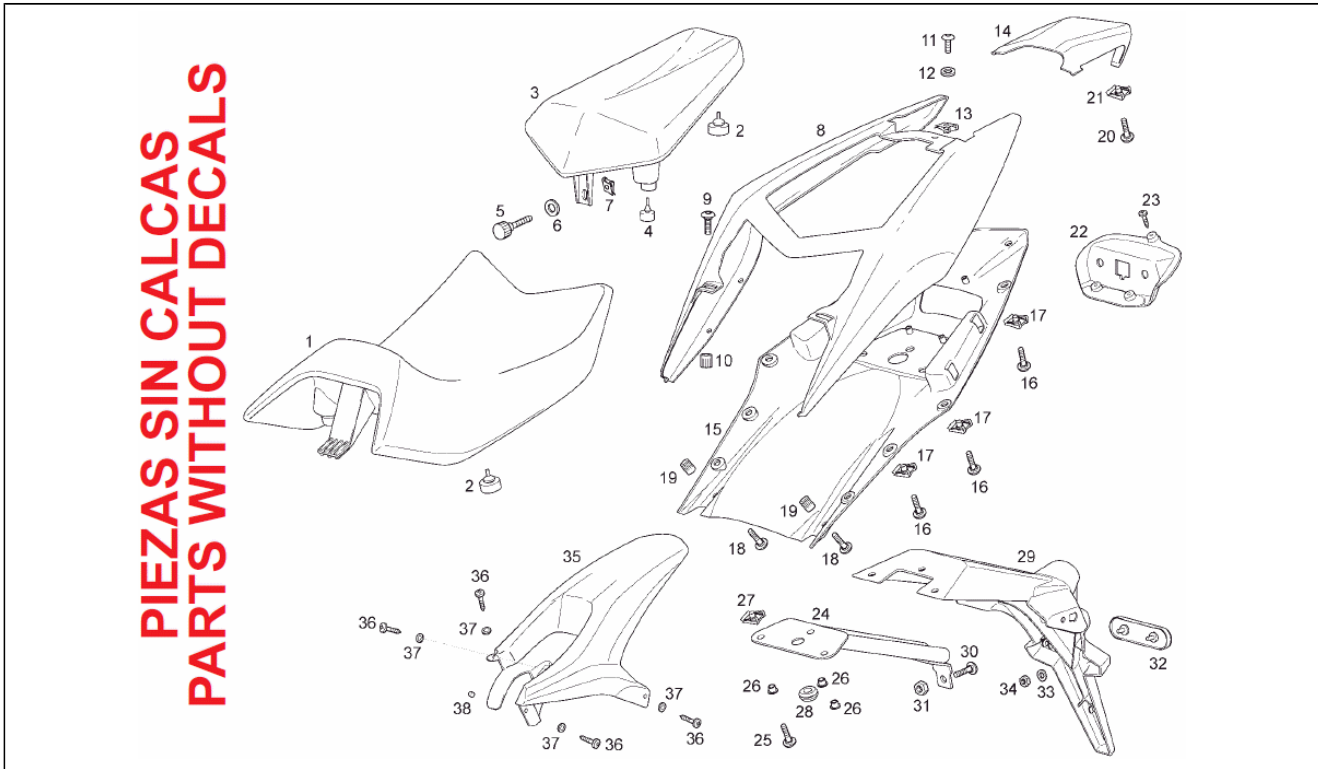

Assembly	Tables
Code	08
Description	Saddle
Revision	1

Pos.	Code	Description	Q.ty	Variants
32	00G04403752	Reflector	1	MODELLO:GPR 125cc 4T E F UK I WHITE (CUARZO) 2009 E3[1], GPR 125cc 4T E F UK I BLACK (LENTISCO) 2009 E3[2], GPR 125cc 4T E F UK I RED (FLUO) 2010 E3 [3]
33	00D02600631	Washer	1	MODELLO:GPR 125cc 4T E F UK I WHITE (CUARZO) 2009 E3[1], GPR 125cc 4T E F UK I BLACK (LENTISCO) 2009 E3[2], GPR 125cc 4T E F UK I RED (FLUO) 2010 E3 [3]
34	00000023040	Nut	1	MODELLO:GPR 125cc 4T E F UK I WHITE (CUARZO) 2009 E3[1], GPR 125cc 4T E F UK I BLACK (LENTISCO) 2009 E3[2], GPR 125cc 4T E F UK I RED (FLUO) 2010 E3 [3]
35	865642	Rear mudguard	1	MODELLO:GPR 125cc 4T E F UK I WHITE (CUARZO) 2009 E3[1], GPR 125cc 4T E F UK I BLACK (LENTISCO) 2009 E3[2], GPR 125cc 4T E F UK I RED (FLUO) 2010 E3 [3]
36	00011141300	Screw 4,8X13	1	MODELLO:GPR 125cc 4T E F UK I WHITE (CUARZO) 2009 E3[1], GPR 125cc 4T E F UK I BLACK (LENTISCO) 2009 E3[2], GPR 125cc 4T E F UK I RED (FLUO) 2010 E3 [3]
37	00D02600631	Washer	1	MODELLO:GPR 125cc 4T E F UK I WHITE (CUARZO) 2009 E3[1], GPR 125cc 4T E F UK I BLACK (LENTISCO) 2009 E3[2], GPR 125cc 4T E F UK I RED (FLUO) 2010 E3 [3]
38	866654	Cap	1	MODELLO:GPR 125cc 4T E F UK I WHITE (CUARZO) 2009 E3[1], GPR 125cc 4T E F UK I BLACK (LENTISCO) 2009 E3[2], GPR 125cc 4T E F UK I RED (FLUO) 2010 E3 [3]