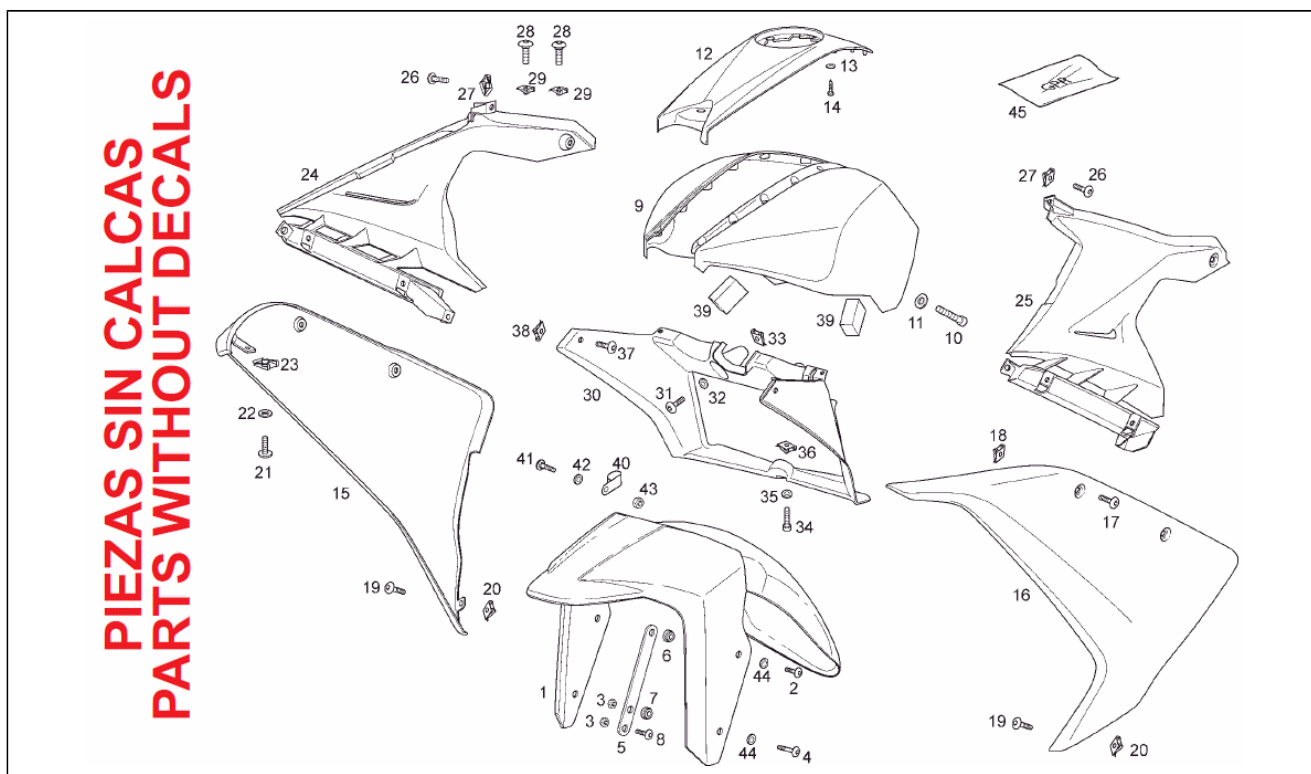

Assembly	Tables
Code	06
Description	Body
Revision	1

Pos.	Code	Description	Q.ty	Variants
31	00002062011	Screw M6x20	1	MODELLO:GPR 125cc 4T E F UK I WHITE (CUARZO) 2009 E3[1], GPR 125cc 4T E F UK I BLACK (LENTISCO) 2009 E3[2], GPR 125cc 4T E F UK I RED (FLUO) 2010 E3 [3]
32	00402060001	Washer D6 DIN125 AZNB	1	MODELLO:GPR 125cc 4T E F UK I WHITE (CUARZO) 2009 E3[1], GPR 125cc 4T E F UK I BLACK (LENTISCO) 2009 E3[2], GPR 125cc 4T E F UK I RED (FLUO) 2010 E3 [3]
33	00D01501371	Nut D6	1	MODELLO:GPR 125cc 4T E F UK I WHITE (CUARZO) 2009 E3[1], GPR 125cc 4T E F UK I BLACK (LENTISCO) 2009 E3[2], GPR 125cc 4T E F UK I RED (FLUO) 2010 E3 [3]
34	00002051251	Screw	1	MODELLO:GPR 125cc 4T E F UK I WHITE (CUARZO) 2009 E3[1], GPR 125cc 4T E F UK I BLACK (LENTISCO) 2009 E3[2], GPR 125cc 4T E F UK I RED (FLUO) 2010 E3 [3]
35	00H03800722	Washer	1	MODELLO:GPR 125cc 4T E F UK I WHITE (CUARZO) 2009 E3[1], GPR 125cc 4T E F UK I BLACK (LENTISCO) 2009 E3[2], GPR 125cc 4T E F UK I RED (FLUO) 2010 E3 [3]
36	00G04401462	Nut D5	1	MODELLO:GPR 125cc 4T E F UK I WHITE (CUARZO) 2009 E3[1], GPR 125cc 4T E F UK I BLACK (LENTISCO) 2009 E3[2], GPR 125cc 4T E F UK I RED (FLUO) 2010 E3 [3]
37	AP8152339	Screw w/ flange	1	MODELLO:GPR 125cc 4T E F UK I WHITE (CUARZO) 2009 E3[1], GPR 125cc 4T E F UK I BLACK (LENTISCO) 2009 E3[2], GPR 125cc 4T E F UK I RED (FLUO) 2010 E3 [3]
38	00H01500691	Nut D5	1	MODELLO:GPR 125cc 4T E F UK I WHITE (CUARZO) 2009 E3[1], GPR 125cc 4T E F UK I BLACK (LENTISCO) 2009 E3[2], GPR 125cc 4T E F UK I RED (FLUO) 2010 E3 [3]
39	866495	Fuel tank cover	1	MODELLO:GPR 125cc 4T E F UK I WHITE (CUARZO) 2009 E3[1], GPR 125cc 4T E F UK I BLACK (LENTISCO) 2009 E3[2], GPR 125cc 4T E F UK I RED (FLUO) 2010 E3 [3]
40	864454	Flange D8 D8	1	MODELLO:GPR 125cc 4T E F UK I WHITE (CUARZO) 2009 E3[1], GPR 125cc 4T E F UK I BLACK (LENTISCO) 2009 E3[2], GPR 125cc 4T E F UK I RED (FLUO) 2010 E3 [3]
41	00008051200	Screw	1	MODELLO:GPR 125cc 4T E F UK I WHITE (CUARZO) 2009 E3[1], GPR 125cc 4T E F UK I BLACK (LENTISCO) 2009 E3[2], GPR 125cc 4T E F UK I RED (FLUO) 2010 E3 [3]