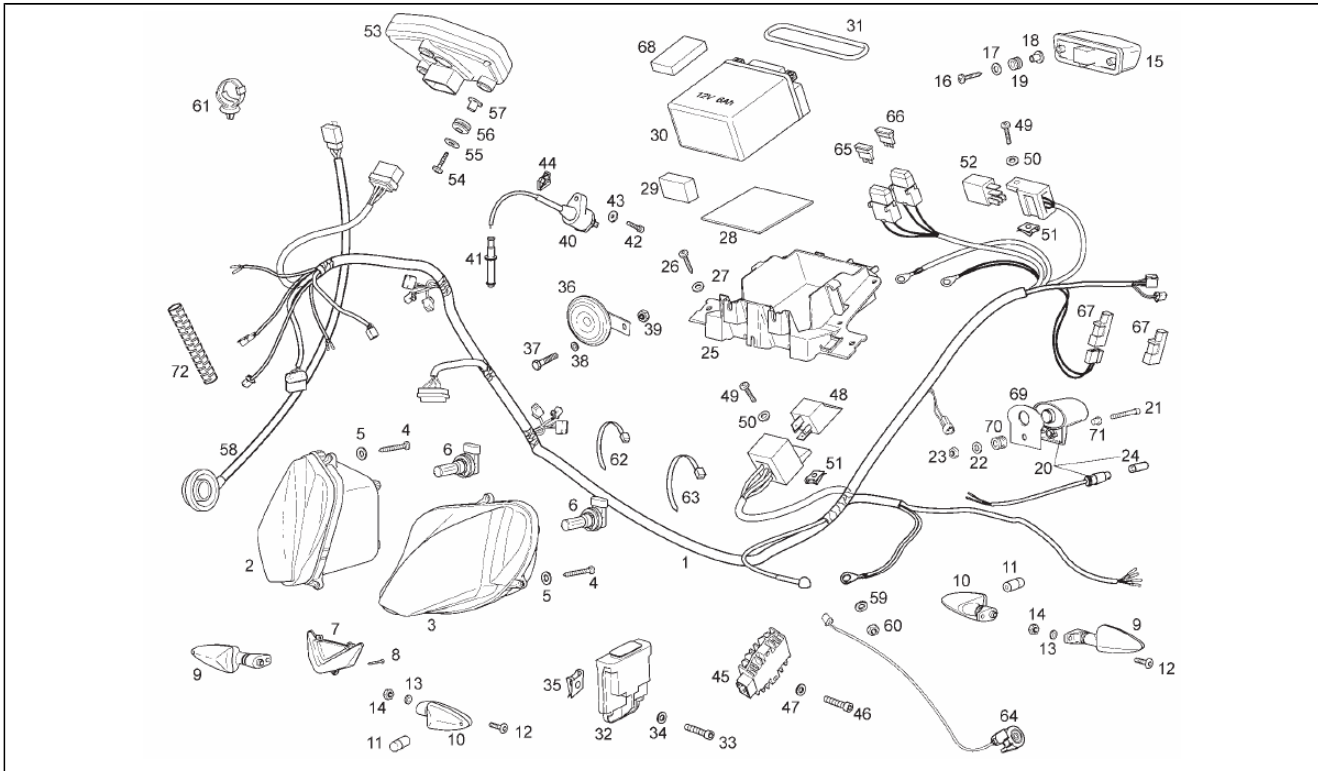

Assembly	Tables
Code	10
Description	Electrical system
Revision	1

Pos.	Code	Description	Q.ty	Variants
23	00000023051	Nut 5M80	1	MODELLO:GPR 125cc 4T E F UK I WHITE (CUARZO) 2009 E3[1], GPR 125cc 4T E F UK I BLACK (LENTISCO) 2009 E3[2], GPR 125cc 4T E F UK I RED (FLUO) 2010 E3 [3]
24	00G01000791	Lamp	1	MODELLO:GPR 125cc 4T E F UK I WHITE (CUARZO) 2009 E3[1], GPR 125cc 4T E F UK I BLACK (LENTISCO) 2009 E3[2], GPR 125cc 4T E F UK I RED (FLUO) 2010 E3 [3]
25	866007	Battery box	1	MODELLO:GPR 125cc 4T E F UK I WHITE (CUARZO) 2009 E3[1], GPR 125cc 4T E F UK I BLACK (LENTISCO) 2009 E3[2], GPR 125cc 4T E F UK I RED (FLUO) 2010 E3 [3]
26	00011141300	Screw 4,8X13	1	MODELLO:GPR 125cc 4T E F UK I WHITE (CUARZO) 2009 E3[1], GPR 125cc 4T E F UK I BLACK (LENTISCO) 2009 E3[2], GPR 125cc 4T E F UK I RED (FLUO) 2010 E3 [3]
27	00D02600631	Washer	1	MODELLO:GPR 125cc 4T E F UK I WHITE (CUARZO) 2009 E3[1], GPR 125cc 4T E F UK I BLACK (LENTISCO) 2009 E3[2], GPR 125cc 4T E F UK I RED (FLUO) 2010 E3 [3]
28	00H01812471	Fastening battery	1	MODELLO:GPR 125cc 4T E F UK I WHITE (CUARZO) 2009 E3[1], GPR 125cc 4T E F UK I BLACK (LENTISCO) 2009 E3[2], GPR 125cc 4T E F UK I RED (FLUO) 2010 E3 [3]
29	00H01811471	TOPE BATERIA DRD PRO 50CC	1	MODELLO:GPR 125cc 4T E F UK I WHITE (CUARZO) 2009 E3[1], GPR 125cc 4T E F UK I BLACK (LENTISCO) 2009 E3[2], GPR 125cc 4T E F UK I RED (FLUO) 2010 E3 [3]
30	00H03302401	Battery	1	MODELLO:GPR 125cc 4T E F UK I WHITE (CUARZO) 2009 E3[1], GPR 125cc 4T E F UK I BLACK (LENTISCO) 2009 E3[2], GPR 125cc 4T E F UK I RED (FLUO) 2010 E3 [3]
31	00G01802361	O-ring	1	MODELLO:GPR 125cc 4T E F UK I WHITE (CUARZO) 2009 E3[1], GPR 125cc 4T E F UK I BLACK (LENTISCO) 2009 E3[2], GPR 125cc 4T E F UK I RED (FLUO) 2010 E3 [3]
32	58191R	CDI unit assy	1	MODELLO:GPR 125cc 4T E F UK I WHITE (CUARZO) 2009 E3[1], GPR 125cc 4T E F UK I BLACK (LENTISCO) 2009 E3[2], GPR 125cc 4T E F UK I RED (FLUO) 2010 E3 [3]
33	00000004615	Hex socket screw 6x16	1	MODELLO:GPR 125cc 4T E F UK I WHITE (CUARZO) 2009 E3[1], GPR 125cc 4T E F UK I BLACK (LENTISCO) 2009 E3[2], GPR 125cc 4T E F UK I RED (FLUO) 2010 E3 [3]