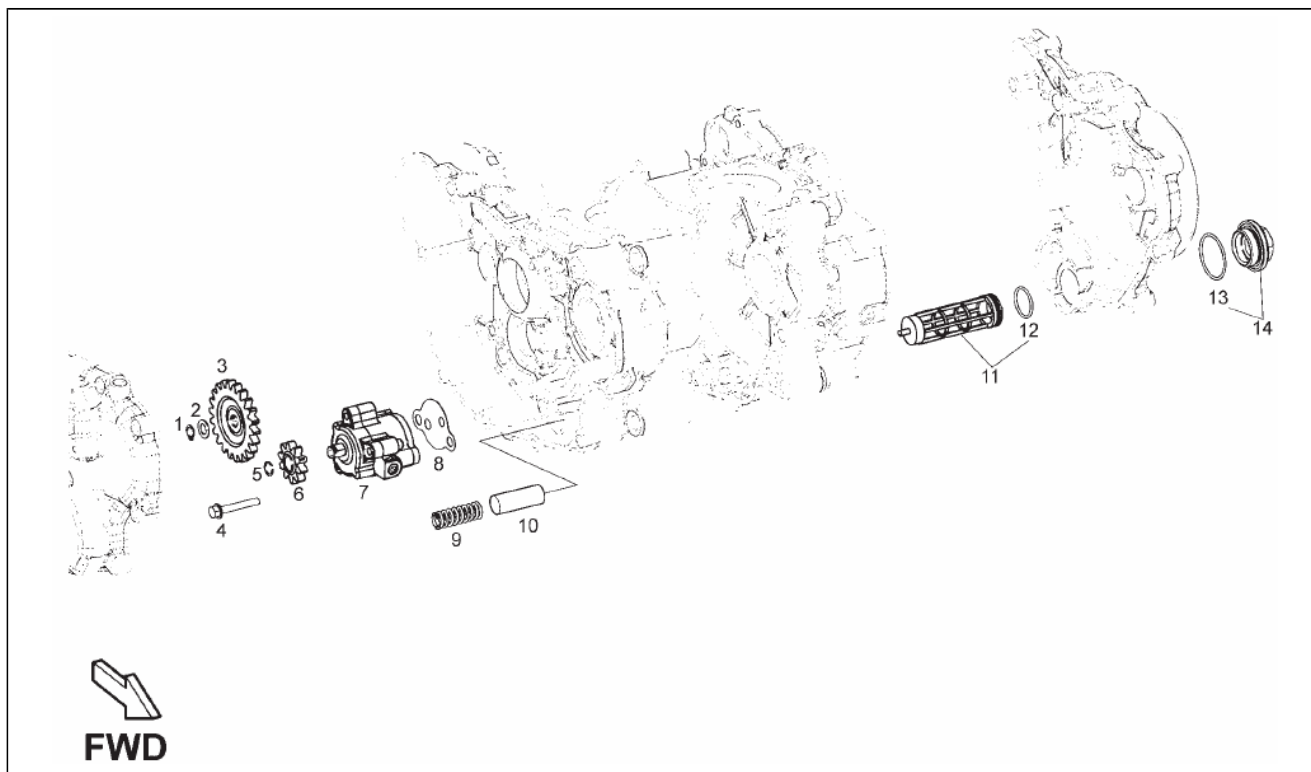

Assembly	Tables
Code	28
Description	Oil pump
Revision	1

Pos.	Code	Description	Q.ty	Variants
1	006408	Safety washer	1	MODELLO:GPR 125cc 4T E F UK I WHITE (CUARZO) 2009 E3[1], GPR 125cc 4T E F UK I BLACK (LENTISCO) 2009 E3[2], GPR 125cc 4T E F UK I RED (FLUO) 2010 E3 [3]
2	847183	Washer	1	MODELLO:GPR 125cc 4T E F UK I WHITE (CUARZO) 2009 E3[1], GPR 125cc 4T E F UK I BLACK (LENTISCO) 2009 E3[2], GPR 125cc 4T E F UK I RED (FLUO) 2010 E3 [3]
3	871501	Idle gear	1	MODELLO:GPR 125cc 4T E F UK I WHITE (CUARZO) 2009 E3[1], GPR 125cc 4T E F UK I BLACK (LENTISCO) 2009 E3[2], GPR 125cc 4T E F UK I RED (FLUO) 2010 E3 [3]
4	829593	Screw w/ flange	1	MODELLO:GPR 125cc 4T E F UK I WHITE (CUARZO) 2009 E3[1], GPR 125cc 4T E F UK I BLACK (LENTISCO) 2009 E3[2], GPR 125cc 4T E F UK I RED (FLUO) 2010 E3 [3]
5	871301	PRING RING	1	MODELLO:GPR 125cc 4T E F UK I WHITE (CUARZO) 2009 E3[1], GPR 125cc 4T E F UK I BLACK (LENTISCO) 2009 E3[2], GPR 125cc 4T E F UK I RED (FLUO) 2010 E3 [3]
6	871454	Oil pump gear	1	MODELLO:GPR 125cc 4T E F UK I WHITE (CUARZO) 2009 E3[1], GPR 125cc 4T E F UK I BLACK (LENTISCO) 2009 E3[2], GPR 125cc 4T E F UK I RED (FLUO) 2010 E3 [3]
7	871451	Oil pump assy.	1	MODELLO:GPR 125cc 4T E F UK I WHITE (CUARZO) 2009 E3[1], GPR 125cc 4T E F UK I BLACK (LENTISCO) 2009 E3[2], GPR 125cc 4T E F UK I RED (FLUO) 2010 E3 [3]
8	871500	Gasket	1	MODELLO:GPR 125cc 4T E F UK I WHITE (CUARZO) 2009 E3[1], GPR 125cc 4T E F UK I BLACK (LENTISCO) 2009 E3[2], GPR 125cc 4T E F UK I RED (FLUO) 2010 E3 [3]
9	485655	Spring	1	MODELLO:GPR 125cc 4T E F UK I WHITE (CUARZO) 2009 E3[1], GPR 125cc 4T E F UK I BLACK (LENTISCO) 2009 E3[2], GPR 125cc 4T E F UK I RED (FLUO) 2010 E3 [3]
10	829661	Oil pressure valve	1	MODELLO:GPR 125cc 4T E F UK I WHITE (CUARZO) 2009 E3[1], GPR 125cc 4T E F UK I BLACK (LENTISCO) 2009 E3[2], GPR 125cc 4T E F UK I RED (FLUO) 2010 E3 [3]
11	431242	Oil filter	1	MODELLO:GPR 125cc 4T E F UK I WHITE (CUARZO) 2009 E3[1], GPR 125cc 4T E F UK I BLACK (LENTISCO) 2009 E3[2], GPR 125cc 4T E F UK I RED (FLUO) 2010 E3 [3]