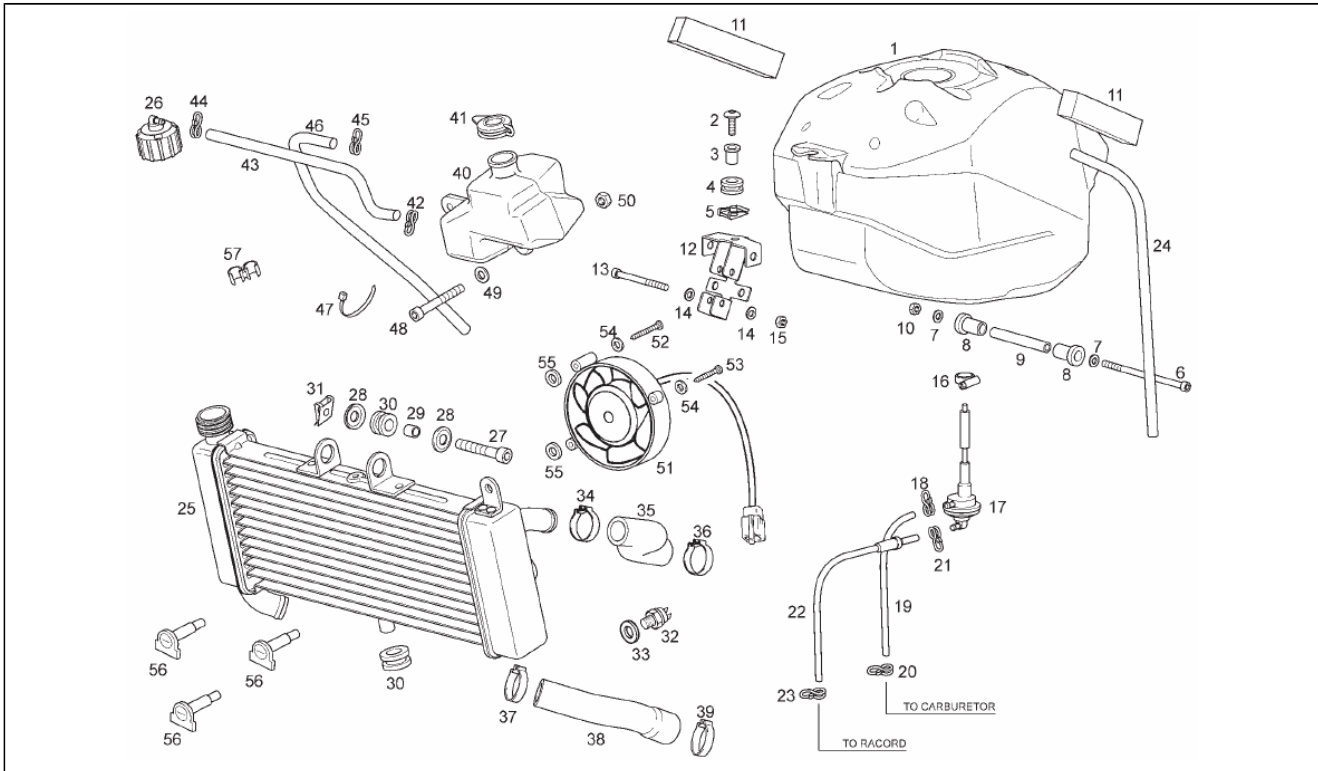

Assembly	Tables
Code	04
Description	Tank
Revision	1

Pos.	Code	Description	Q.ty	Variants
45	00A00410501	CLAMP	1	MODELLO:GPR 125cc 4T E F UK I WHITE (CUARZO) 2009 E3[1], GPR 125cc 4T E F UK I BLACK (LENTISCO) 2009 E3[2], GPR 125cc 4T E F UK I RED (FLUO) 2010 E3 [3]
46	864510	TUBO DRENAJE DPSTO.EXP.MUL125	1	MODELLO:GPR 125cc 4T E F UK I WHITE (CUARZO) 2009 E3[1], GPR 125cc 4T E F UK I BLACK (LENTISCO) 2009 E3[2], GPR 125cc 4T E F UK I RED (FLUO) 2010 E3 [3]
47	00D00900531	Hose clamp	1	MODELLO:GPR 125cc 4T E F UK I WHITE (CUARZO) 2009 E3[1], GPR 125cc 4T E F UK I BLACK (LENTISCO) 2009 E3[2], GPR 125cc 4T E F UK I RED (FLUO) 2010 E3 [3]
48	00002062011	Screw M6x20	1	MODELLO:GPR 125cc 4T E F UK I WHITE (CUARZO) 2009 E3[1], GPR 125cc 4T E F UK I BLACK (LENTISCO) 2009 E3[2], GPR 125cc 4T E F UK I RED (FLUO) 2010 E3 [3]
49	00D01200171	Washer D6	1	MODELLO:GPR 125cc 4T E F UK I WHITE (CUARZO) 2009 E3[1], GPR 125cc 4T E F UK I BLACK (LENTISCO) 2009 E3[2], GPR 125cc 4T E F UK I RED (FLUO) 2010 E3 [3]
50	00D01501371	Nut D6	1	MODELLO:GPR 125cc 4T E F UK I WHITE (CUARZO) 2009 E3[1], GPR 125cc 4T E F UK I BLACK (LENTISCO) 2009 E3[2], GPR 125cc 4T E F UK I RED (FLUO) 2010 E3 [3]
51	864049	Electric fan	1	MODELLO:GPR 125cc 4T E F UK I WHITE (CUARZO) 2009 E3[1], GPR 125cc 4T E F UK I BLACK (LENTISCO) 2009 E3[2], GPR 125cc 4T E F UK I RED (FLUO) 2010 E3 [3]
52	864164	Screw	1	MODELLO:GPR 125cc 4T E F UK I WHITE (CUARZO) 2009 E3[1], GPR 125cc 4T E F UK I BLACK (LENTISCO) 2009 E3[2], GPR 125cc 4T E F UK I RED (FLUO) 2010 E3 [3]
53	00011142500	Screw	1	MODELLO:GPR 125cc 4T E F UK I WHITE (CUARZO) 2009 E3[1], GPR 125cc 4T E F UK I BLACK (LENTISCO) 2009 E3[2], GPR 125cc 4T E F UK I RED (FLUO) 2010 E3 [3]
54	00H03800722	Washer	1	MODELLO:GPR 125cc 4T E F UK I WHITE (CUARZO) 2009 E3[1], GPR 125cc 4T E F UK I BLACK (LENTISCO) 2009 E3[2], GPR 125cc 4T E F UK I RED (FLUO) 2010 E3 [3]
55	00003515370	Washer	1	MODELLO:GPR 125cc 4T E F UK I WHITE (CUARZO) 2009 E3[1], GPR 125cc 4T E F UK I BLACK (LENTISCO) 2009 E3[2], GPR 125cc 4T E F UK I RED (FLUO) 2010 E3 [3]