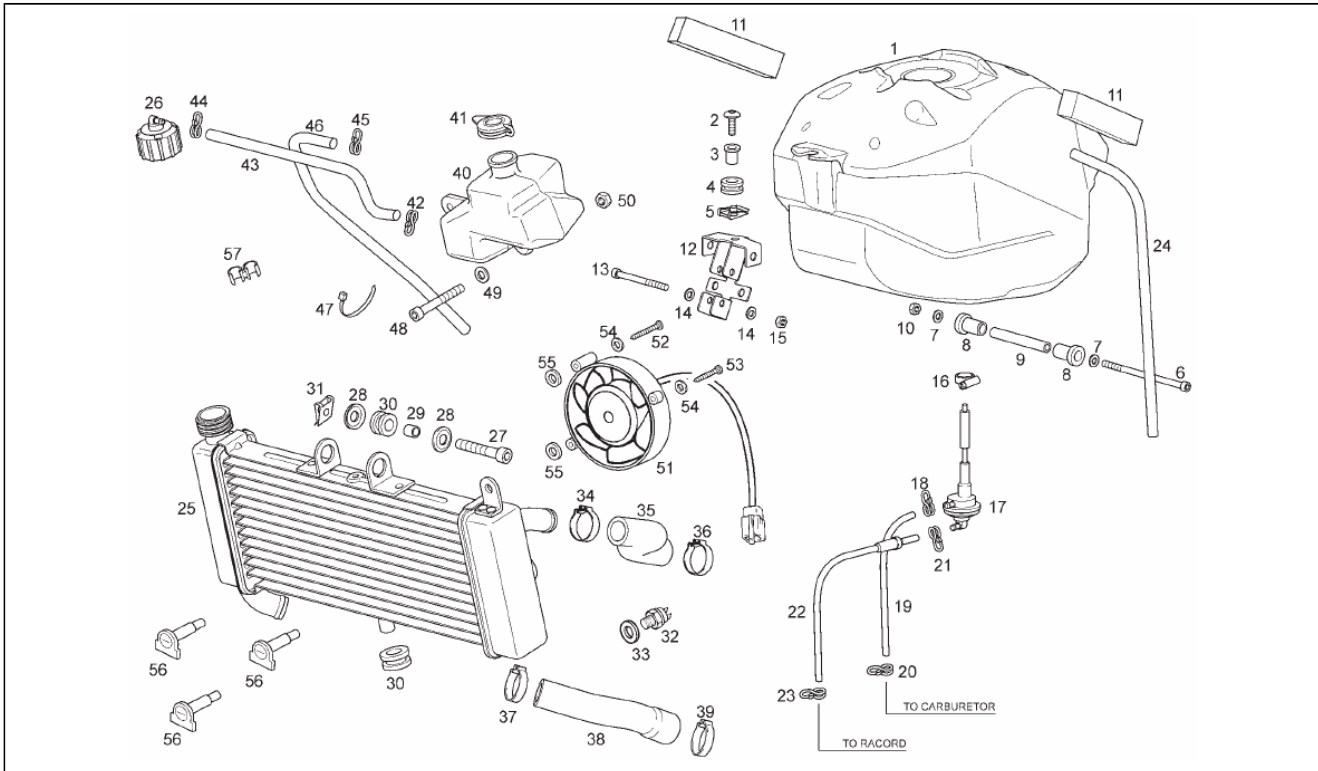

Assembly	Tables
Code	04
Description	Tank
Revision	1

Pos.	Code	Description	Q.ty	Variants
23	00H00400501	Hose clamp 7,8-8,3	1	MODELLO:GPR 125cc 4T E F UK I WHITE (CUARZO) 2009 E3[1], GPR 125cc 4T E F UK I BLACK (LENTISCO) 2009 E3[2], GPR 125cc 4T E F UK I RED (FLUO) 2010 E3 [3]
24	CM200120	TUBO GASOLINA D10X6X1060	1	MODELLO:GPR 125cc 4T E F UK I WHITE (CUARZO) 2009 E3[1], GPR 125cc 4T E F UK I BLACK (LENTISCO) 2009 E3[2], GPR 125cc 4T E F UK I RED (FLUO) 2010 E3 [3]
25	865653	CTO.RADIADOR GPR125 09	1	MODELLO:GPR 125cc 4T E F UK I WHITE (CUARZO) 2009 E3[1], GPR 125cc 4T E F UK I BLACK (LENTISCO) 2009 E3[2], GPR 125cc 4T E F UK I RED (FLUO) 2010 E3 [3]
26	861299	Plug	1	MODELLO:GPR 125cc 4T E F UK I WHITE (CUARZO) 2009 E3[1], GPR 125cc 4T E F UK I BLACK (LENTISCO) 2009 E3[2], GPR 125cc 4T E F UK I RED (FLUO) 2010 E3 [3]
27	00002062511	Screw 6M100X25	1	MODELLO:GPR 125cc 4T E F UK I WHITE (CUARZO) 2009 E3[1], GPR 125cc 4T E F UK I BLACK (LENTISCO) 2009 E3[2], GPR 125cc 4T E F UK I RED (FLUO) 2010 E3 [3]
28	00D01500552	Cup	1	MODELLO:GPR 125cc 4T E F UK I WHITE (CUARZO) 2009 E3[1], GPR 125cc 4T E F UK I BLACK (LENTISCO) 2009 E3[2], GPR 125cc 4T E F UK I RED (FLUO) 2010 E3 [3]
29	00D01500471	Ring nut	1	MODELLO:GPR 125cc 4T E F UK I WHITE (CUARZO) 2009 E3[1], GPR 125cc 4T E F UK I BLACK (LENTISCO) 2009 E3[2], GPR 125cc 4T E F UK I RED (FLUO) 2010 E3 [3]
30	00008915020	Grommet	1	MODELLO:GPR 125cc 4T E F UK I WHITE (CUARZO) 2009 E3[1], GPR 125cc 4T E F UK I BLACK (LENTISCO) 2009 E3[2], GPR 125cc 4T E F UK I RED (FLUO) 2010 E3 [3]
31	00D01501371	Nut D6	1	MODELLO:GPR 125cc 4T E F UK I WHITE (CUARZO) 2009 E3[1], GPR 125cc 4T E F UK I BLACK (LENTISCO) 2009 E3[2], GPR 125cc 4T E F UK I RED (FLUO) 2010 E3 [3]
32	584715	Temperature gauge	1	MODELLO:GPR 125cc 4T E F UK I WHITE (CUARZO) 2009 E3[1], GPR 125cc 4T E F UK I BLACK (LENTISCO) 2009 E3[2], GPR 125cc 4T E F UK I RED (FLUO) 2010 E3 [3]
33	864808	Washer	1	MODELLO:GPR 125cc 4T E F UK I WHITE (CUARZO) 2009 E3[1], GPR 125cc 4T E F UK I BLACK (LENTISCO) 2009 E3[2], GPR 125cc 4T E F UK I RED (FLUO) 2010 E3 [3]