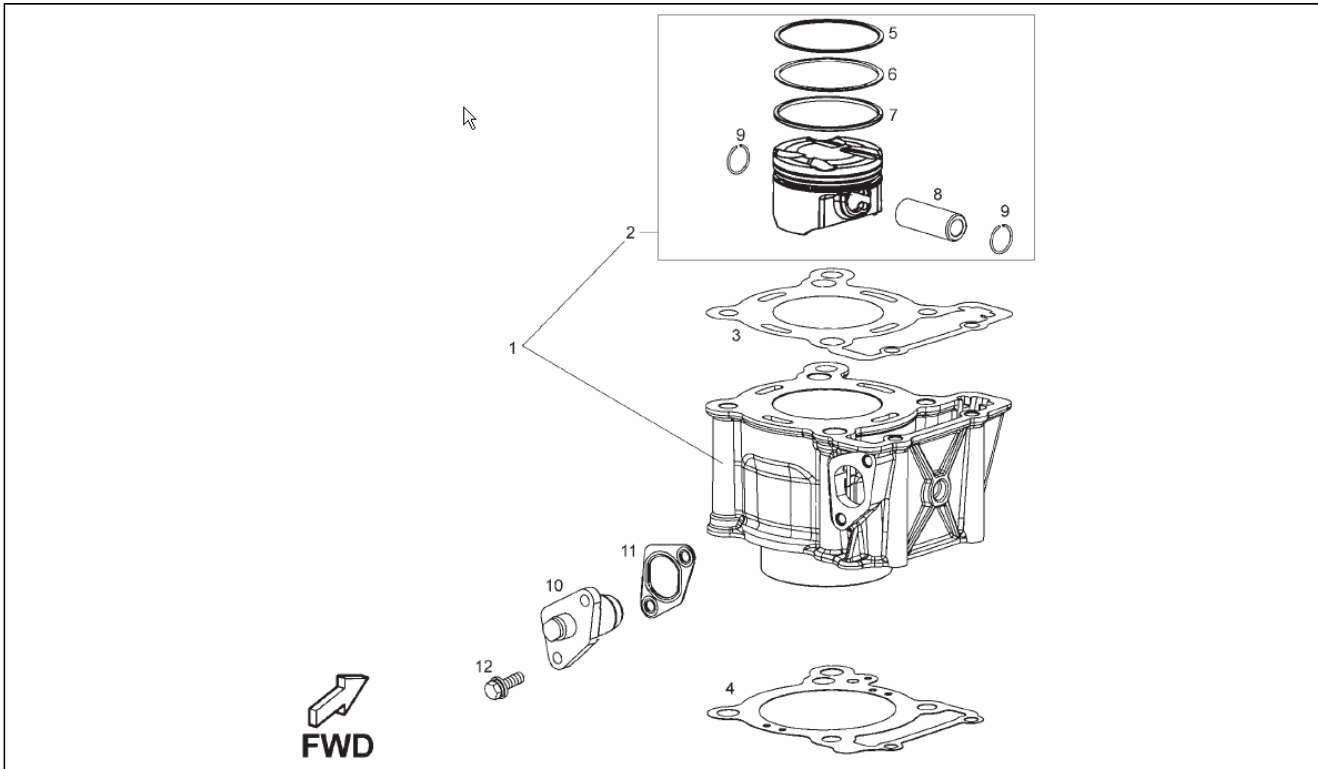

Assembly	Tables
Code	18
Description	Cylinder - Piston
Revision	1

Pos.	Code	Description	Q.ty	Variants
1	874533	Cylinder with piston	1	MODELLO:GPR 125cc 4T E F UK I WHITE (CUARZO) 2009 E3[1], GPR 125cc 4T E F UK I BLACK (LENTISCO) 2009 E3[2], GPR 125cc 4T E F UK I RED (FLUO) 2010 E3 [3]
2	8745340001	Piston assy	1	MODELLO:GPR 125cc 4T E F UK I WHITE (CUARZO) 2009 E3[1], GPR 125cc 4T E F UK I BLACK (LENTISCO) 2009 E3[2], GPR 125cc 4T E F UK I RED (FLUO) 2010 E3 [3]
2	8745340002	Piston assy	1	MODELLO:GPR 125cc 4T E F UK I WHITE (CUARZO) 2009 E3[1], GPR 125cc 4T E F UK I BLACK (LENTISCO) 2009 E3[2], GPR 125cc 4T E F UK I RED (FLUO) 2010 E3 [3]
2	8745340003	Piston assy	1	MODELLO:GPR 125cc 4T E F UK I WHITE (CUARZO) 2009 E3[1], GPR 125cc 4T E F UK I BLACK (LENTISCO) 2009 E3[2], GPR 125cc 4T E F UK I RED (FLUO) 2010 E3 [3]
2	8745340004	Piston assy	1	MODELLO:GPR 125cc 4T E F UK I WHITE (CUARZO) 2009 E3[1], GPR 125cc 4T E F UK I BLACK (LENTISCO) 2009 E3[2], GPR 125cc 4T E F UK I RED (FLUO) 2010 E3 [3]
3	82893R	Cylinder head gasket	1	MODELLO:GPR 125cc 4T E F UK I WHITE (CUARZO) 2009 E3[1], GPR 125cc 4T E F UK I BLACK (LENTISCO) 2009 E3[2], GPR 125cc 4T E F UK I RED (FLUO) 2010 E3 [3]
4	CM157501	Gasket	1	MODELLO:GPR 125cc 4T E F UK I WHITE (CUARZO) 2009 E3[1], GPR 125cc 4T E F UK I BLACK (LENTISCO) 2009 E3[2], GPR 125cc 4T E F UK I RED (FLUO) 2010 E3 [3]
4	CM157502	Gasket	1	MODELLO:GPR 125cc 4T E F UK I WHITE (CUARZO) 2009 E3[1], GPR 125cc 4T E F UK I BLACK (LENTISCO) 2009 E3[2], GPR 125cc 4T E F UK I RED (FLUO) 2010 E3 [3]
4	CM157503	Gasket	1	MODELLO:GPR 125cc 4T E F UK I WHITE (CUARZO) 2009 E3[1], GPR 125cc 4T E F UK I BLACK (LENTISCO) 2009 E3[2], GPR 125cc 4T E F UK I RED (FLUO) 2010 E3 [3]
5	872692	Ring	1	MODELLO:GPR 125cc 4T E F UK I WHITE (CUARZO) 2009 E3[1], GPR 125cc 4T E F UK I BLACK (LENTISCO) 2009 E3[2], GPR 125cc 4T E F UK I RED (FLUO) 2010 E3 [3]
6	872693	Ring	1	MODELLO:GPR 125cc 4T E F UK I WHITE (CUARZO) 2009 E3[1], GPR 125cc 4T E F UK I BLACK (LENTISCO) 2009 E3[2], GPR 125cc 4T E F UK I RED (FLUO) 2010 E3 [3]