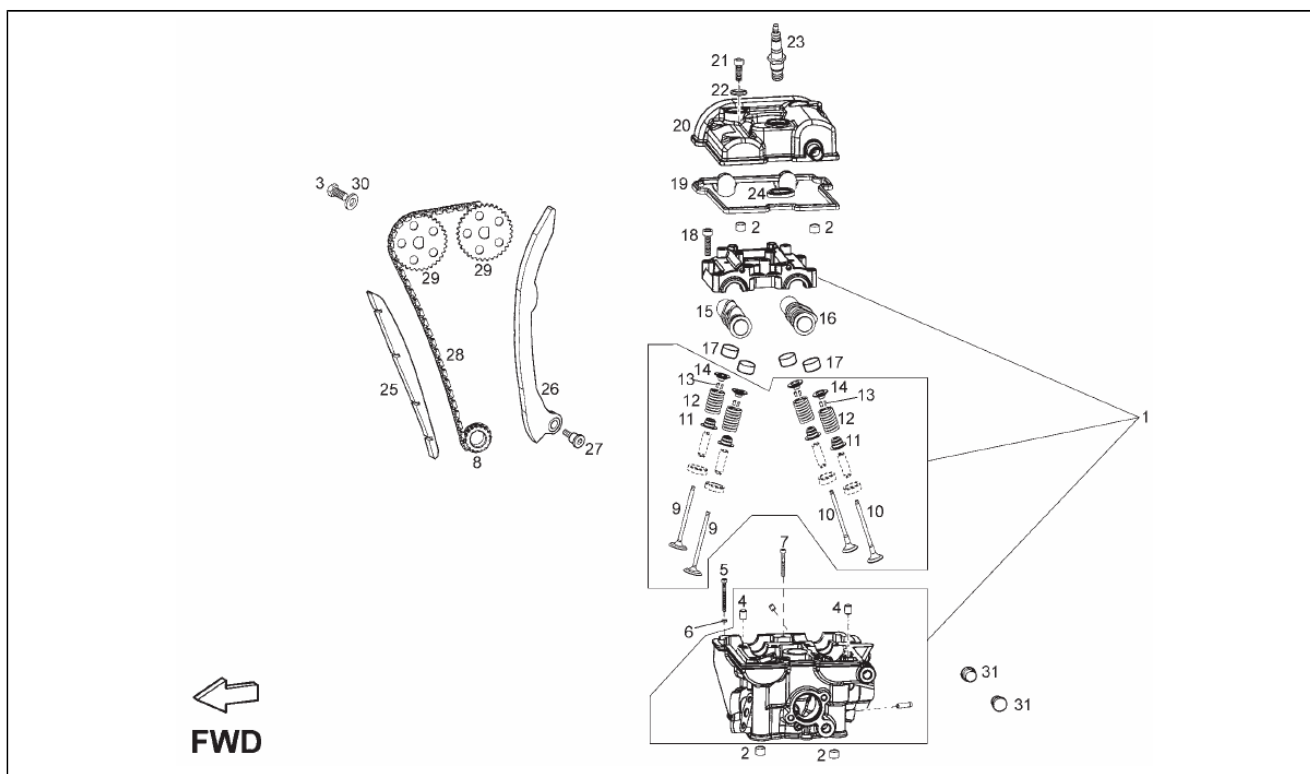

Assembly	Tables
Code	20
Description	Cylinder head
Revision	1

Pos.	Code	Description	Q.ty	Variants
23	638853	- CR8EB	1	MODELLO:GPR 125cc 4T E F UK I WHITE (CUARZO) 2009 E3[1], GPR 125cc 4T E F UK I BLACK (LENTISCO) 2009 E3[2], GPR 125cc 4T E F UK I RED (FLUO) 2010 E3 [3]
24	874617	Gasket	1	MODELLO:GPR 125cc 4T E F UK I WHITE (CUARZO) 2009 E3[1], GPR 125cc 4T E F UK I BLACK (LENTISCO) 2009 E3[2], GPR 125cc 4T E F UK I RED (FLUO) 2010 E3 [3]
25	AP3DDA000379	Chain guide plate	1	MODELLO:GPR 125cc 4T E F UK I WHITE (CUARZO) 2009 E3[1], GPR 125cc 4T E F UK I BLACK (LENTISCO) 2009 E3[2], GPR 125cc 4T E F UK I RED (FLUO) 2010 E3 [3]
26	AP3DDA000380	Chain tensioner sliding block	1	MODELLO:GPR 125cc 4T E F UK I WHITE (CUARZO) 2009 E3[1], GPR 125cc 4T E F UK I BLACK (LENTISCO) 2009 E3[2], GPR 125cc 4T E F UK I RED (FLUO) 2010 E3 [3]
27	AP3AVN000197	Screw	1	MODELLO:GPR 125cc 4T E F UK I WHITE (CUARZO) 2009 E3[1], GPR 125cc 4T E F UK I BLACK (LENTISCO) 2009 E3[2], GPR 125cc 4T E F UK I RED (FLUO) 2010 E3 [3]
28	AP2DCA000254	Camshaft chain	1	MODELLO:GPR 125cc 4T E F UK I WHITE (CUARZO) 2009 E3[1], GPR 125cc 4T E F UK I BLACK (LENTISCO) 2009 E3[2], GPR 125cc 4T E F UK I RED (FLUO) 2010 E3 [3]
29	AP3DBA000640	Timing gear	1	MODELLO:GPR 125cc 4T E F UK I WHITE (CUARZO) 2009 E3[1], GPR 125cc 4T E F UK I BLACK (LENTISCO) 2009 E3[2], GPR 125cc 4T E F UK I RED (FLUO) 2010 E3 [3]
30	AP3DVN000235	Washer	1	MODELLO:GPR 125cc 4T E F UK I WHITE (CUARZO) 2009 E3[1], GPR 125cc 4T E F UK I BLACK (LENTISCO) 2009 E3[2], GPR 125cc 4T E F UK I RED (FLUO) 2010 E3 [3]
31	00G01800751	Plug	1	MODELLO:GPR 125cc 4T E F UK I WHITE (CUARZO) 2009 E3[1], GPR 125cc 4T E F UK I BLACK (LENTISCO) 2009 E3[2], GPR 125cc 4T E F UK I RED (FLUO) 2010 E3 [3]