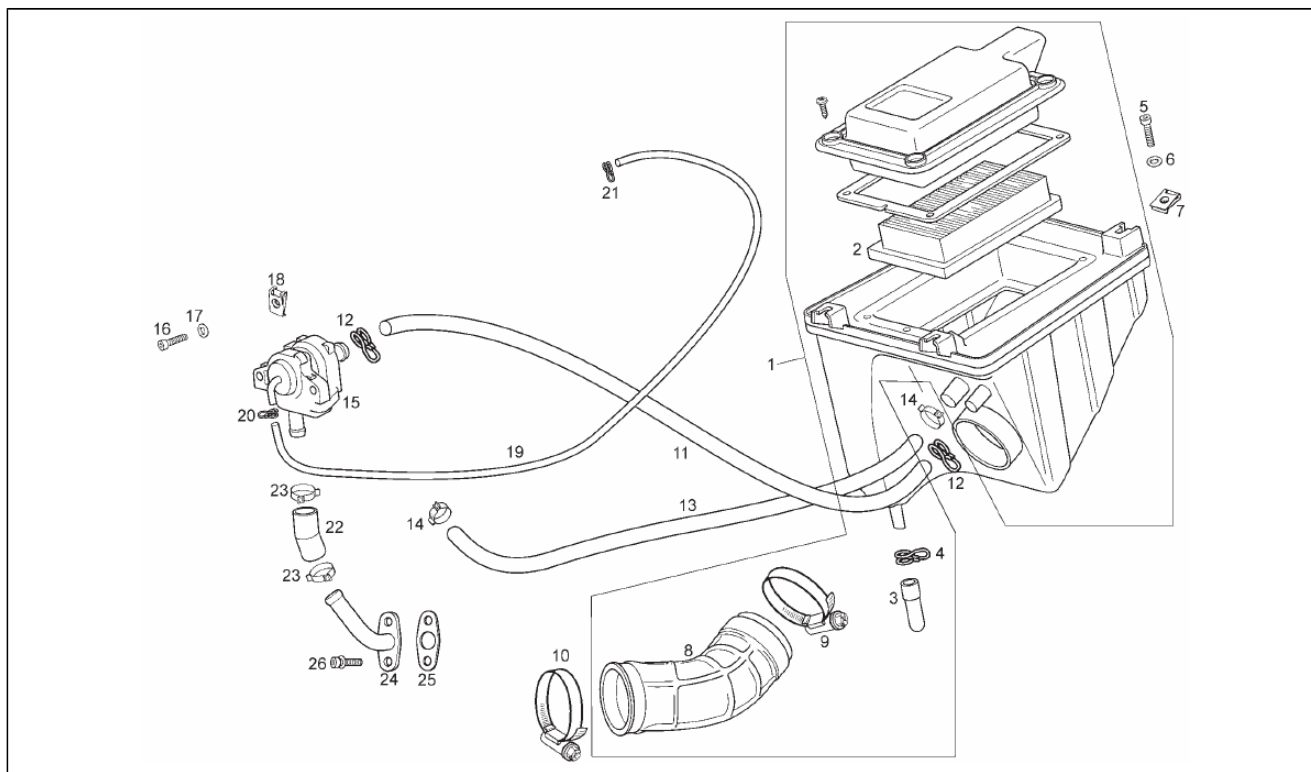

Assembly	Tables
Code	15
Description	Air filter
Revision	1

Pos.	Code	Description	Q.ty	Variants
1	866307	CTO.CAJA FILTRO GPR125 09	1	MODELLO:GPR 125cc 4T E F UK I WHITE (CUARZO) 2009 E3[1], GPR 125cc 4T E F UK I BLACK (LENTISCO) 2009 E3[2], GPR 125cc 4T E F UK I RED (FLUO) 2010 E3 [3]
2	861130	Air filter	1	MODELLO:GPR 125cc 4T E F UK I WHITE (CUARZO) 2009 E3[1], GPR 125cc 4T E F UK I BLACK (LENTISCO) 2009 E3[2], GPR 125cc 4T E F UK I RED (FLUO) 2010 E3 [3]
3	862403	Pipe	1	MODELLO:GPR 125cc 4T E F UK I WHITE (CUARZO) 2009 E3[1], GPR 125cc 4T E F UK I BLACK (LENTISCO) 2009 E3[2], GPR 125cc 4T E F UK I RED (FLUO) 2010 E3 [3]
4	862404	Hose clamp	1	MODELLO:GPR 125cc 4T E F UK I WHITE (CUARZO) 2009 E3[1], GPR 125cc 4T E F UK I BLACK (LENTISCO) 2009 E3[2], GPR 125cc 4T E F UK I RED (FLUO) 2010 E3 [3]
5	00002051551	Screw 5M80X15	1	MODELLO:GPR 125cc 4T E F UK I WHITE (CUARZO) 2009 E3[1], GPR 125cc 4T E F UK I BLACK (LENTISCO) 2009 E3[2], GPR 125cc 4T E F UK I RED (FLUO) 2010 E3 [3]
6	00402060001	Washer D6 DIN125 AZNB	1	MODELLO:GPR 125cc 4T E F UK I WHITE (CUARZO) 2009 E3[1], GPR 125cc 4T E F UK I BLACK (LENTISCO) 2009 E3[2], GPR 125cc 4T E F UK I RED (FLUO) 2010 E3 [3]
7	00H01500691	Nut D5	1	MODELLO:GPR 125cc 4T E F UK I WHITE (CUARZO) 2009 E3[1], GPR 125cc 4T E F UK I BLACK (LENTISCO) 2009 E3[2], GPR 125cc 4T E F UK I RED (FLUO) 2010 E3 [3]
8	863212	Hose	1	MODELLO:GPR 125cc 4T E F UK I WHITE (CUARZO) 2009 E3[1], GPR 125cc 4T E F UK I BLACK (LENTISCO) 2009 E3[2], GPR 125cc 4T E F UK I RED (FLUO) 2010 E3 [3]
9	00H03200271	Hose clamp	1	MODELLO:GPR 125cc 4T E F UK I WHITE (CUARZO) 2009 E3[1], GPR 125cc 4T E F UK I BLACK (LENTISCO) 2009 E3[2], GPR 125cc 4T E F UK I RED (FLUO) 2010 E3 [3]
10	862923	Hose clamp	1	MODELLO:GPR 125cc 4T E F UK I WHITE (CUARZO) 2009 E3[1], GPR 125cc 4T E F UK I BLACK (LENTISCO) 2009 E3[2], GPR 125cc 4T E F UK I RED (FLUO) 2010 E3 [3]
11	863475	Pipe	1	MODELLO:GPR 125cc 4T E F UK I WHITE (CUARZO) 2009 E3[1], GPR 125cc 4T E F UK I BLACK (LENTISCO) 2009 E3[2], GPR 125cc 4T E F UK I RED (FLUO) 2010 E3 [3]