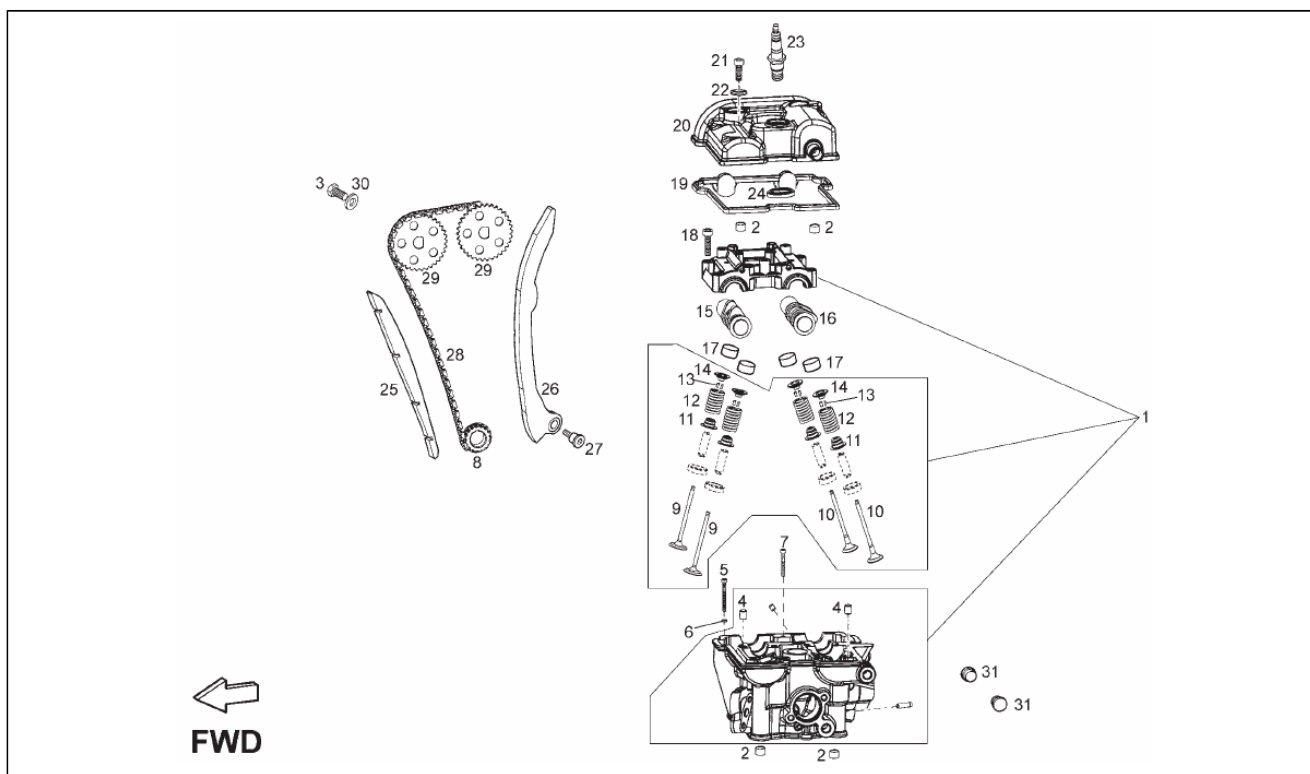

Assembly	Tables
Code	20
Description	Cylinder head
Revision	1

Pos.	Code	Description	Q.ty	Variants
1	871579	Cylinder head assy.	1	MODELLO:GPR 125cc 4T E F UK I WHITE (CUARZO) 2009 E3[1], GPR 125cc 4T E F UK I BLACK (LENTISCO) 2009 E3[2], GPR 125cc 4T E F UK I RED (FLUO) 2010 E3 [3]
2	AP3FCN000128	Bush	1	MODELLO:GPR 125cc 4T E F UK I WHITE (CUARZO) 2009 E3[1], GPR 125cc 4T E F UK I BLACK (LENTISCO) 2009 E3[2], GPR 125cc 4T E F UK I RED (FLUO) 2010 E3 [3]
3	AP4ABN000132	Screw M8x40	1	MODELLO:GPR 125cc 4T E F UK I WHITE (CUARZO) 2009 E3[1], GPR 125cc 4T E F UK I BLACK (LENTISCO) 2009 E3[2], GPR 125cc 4T E F UK I RED (FLUO) 2010 E3 [3]
4	AP3FCN000127	Locating dowel 8X10	1	MODELLO:GPR 125cc 4T E F UK I WHITE (CUARZO) 2009 E3[1], GPR 125cc 4T E F UK I BLACK (LENTISCO) 2009 E3[2], GPR 125cc 4T E F UK I RED (FLUO) 2010 E3 [3]
5	AP3ADN000115	Screw M8x166	1	MODELLO:GPR 125cc 4T E F UK I WHITE (CUARZO) 2009 E3[1], GPR 125cc 4T E F UK I BLACK (LENTISCO) 2009 E3[2], GPR 125cc 4T E F UK I RED (FLUO) 2010 E3 [3]
6	AP3EEN000234	Washer	1	MODELLO:GPR 125cc 4T E F UK I WHITE (CUARZO) 2009 E3[1], GPR 125cc 4T E F UK I BLACK (LENTISCO) 2009 E3[2], GPR 125cc 4T E F UK I RED (FLUO) 2010 E3 [3]
7	AP4ABN000117	Screw M6x130	1	MODELLO:GPR 125cc 4T E F UK I WHITE (CUARZO) 2009 E3[1], GPR 125cc 4T E F UK I BLACK (LENTISCO) 2009 E3[2], GPR 125cc 4T E F UK I RED (FLUO) 2010 E3 [3]
8	871445	Pinion	1	MODELLO:GPR 125cc 4T E F UK I WHITE (CUARZO) 2009 E3[1], GPR 125cc 4T E F UK I BLACK (LENTISCO) 2009 E3[2], GPR 125cc 4T E F UK I RED (FLUO) 2010 E3 [3]
9	AP3CLA000637	Exhaust valve	1	MODELLO:GPR 125cc 4T E F UK I WHITE (CUARZO) 2009 E3[1], GPR 125cc 4T E F UK I BLACK (LENTISCO) 2009 E3[2], GPR 125cc 4T E F UK I RED (FLUO) 2010 E3 [3]
10	AP3CLA000636	Intake valve	1	MODELLO:GPR 125cc 4T E F UK I WHITE (CUARZO) 2009 E3[1], GPR 125cc 4T E F UK I BLACK (LENTISCO) 2009 E3[2], GPR 125cc 4T E F UK I RED (FLUO) 2010 E3 [3]
11	854563	Valve stem seal	1	MODELLO:GPR 125cc 4T E F UK I WHITE (CUARZO) 2009 E3[1], GPR 125cc 4T E F UK I BLACK (LENTISCO) 2009 E3[2], GPR 125cc 4T E F UK I RED (FLUO) 2010 E3 [3]