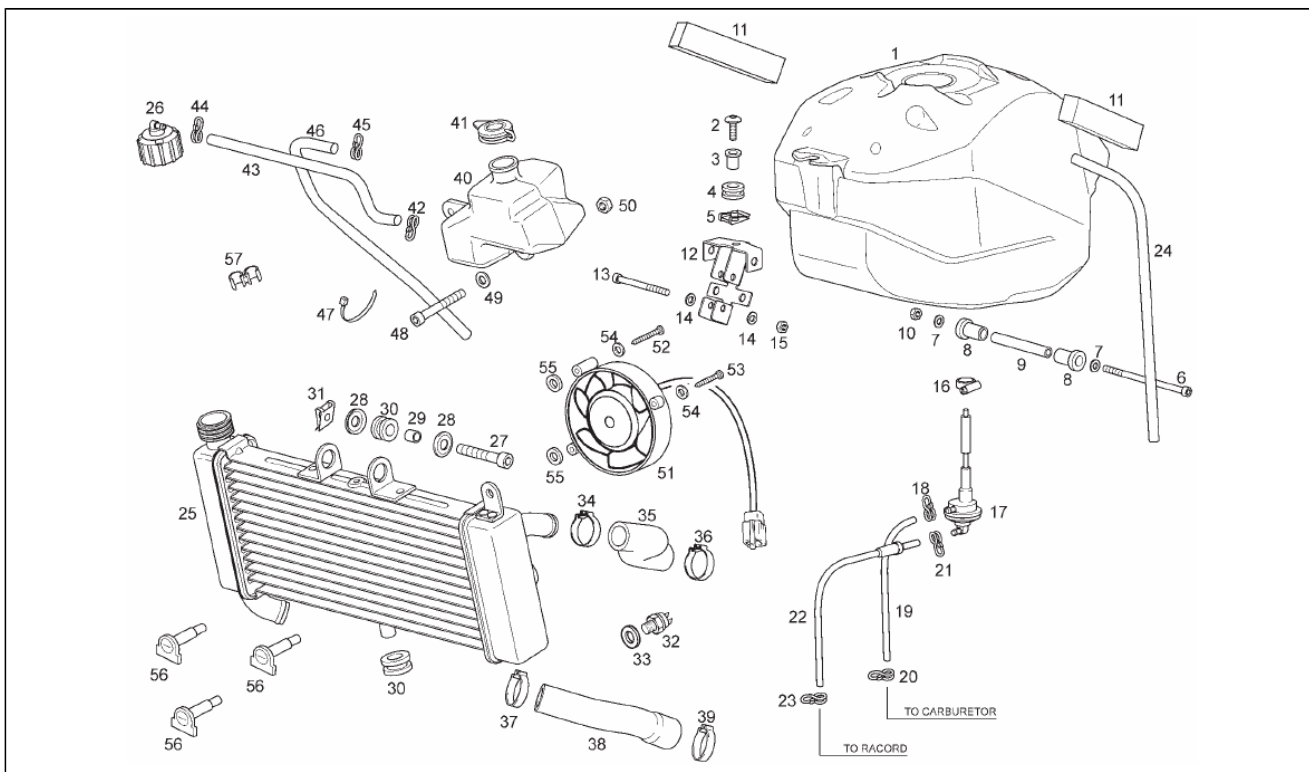

Assembly	Tables
Code	04
Description	Tank
Revision	1

Pos.	Code	Description	Q.ty	Variants
12	865953	Tank support bracket	1	MODELLO:GPR 125cc 4T E F UK I WHITE (CUARZO) 2009 E3[1], GPR 125cc 4T E F UK I BLACK (LENTISCO) 2009 E3[2], GPR 125cc 4T E F UK I RED (FLUO) 2010 E3 [3]
13	00000004630	Screw	1	MODELLO:GPR 125cc 4T E F UK I WHITE (CUARZO) 2009 E3[1], GPR 125cc 4T E F UK I BLACK (LENTISCO) 2009 E3[2], GPR 125cc 4T E F UK I RED (FLUO) 2010 E3 [3]
14	00402060001	Washer D6 DIN125 AZNB	1	MODELLO:GPR 125cc 4T E F UK I WHITE (CUARZO) 2009 E3[1], GPR 125cc 4T E F UK I BLACK (LENTISCO) 2009 E3[2], GPR 125cc 4T E F UK I RED (FLUO) 2010 E3 [3]
15	00000023060	Nut M6100	1	MODELLO:GPR 125cc 4T E F UK I WHITE (CUARZO) 2009 E3[1], GPR 125cc 4T E F UK I BLACK (LENTISCO) 2009 E3[2], GPR 125cc 4T E F UK I RED (FLUO) 2010 E3 [3]
16	00G00400501	Hose clamp	1	MODELLO:GPR 125cc 4T E F UK I WHITE (CUARZO) 2009 E3[1], GPR 125cc 4T E F UK I BLACK (LENTISCO) 2009 E3[2], GPR 125cc 4T E F UK I RED (FLUO) 2010 E3 [3]
17	863699	Fuel cock	1	MODELLO:GPR 125cc 4T E F UK I WHITE (CUARZO) 2009 E3[1], GPR 125cc 4T E F UK I BLACK (LENTISCO) 2009 E3[2], GPR 125cc 4T E F UK I RED (FLUO) 2010 E3 [3]
18	00D03700131	Hose clamp	1	MODELLO:GPR 125cc 4T E F UK I WHITE (CUARZO) 2009 E3[1], GPR 125cc 4T E F UK I BLACK (LENTISCO) 2009 E3[2], GPR 125cc 4T E F UK I RED (FLUO) 2010 E3 [3]
19	CM200110	R MIXER FEEDING PIPE	1	MODELLO:GPR 125cc 4T E F UK I WHITE (CUARZO) 2009 E3[1], GPR 125cc 4T E F UK I BLACK (LENTISCO) 2009 E3[2], GPR 125cc 4T E F UK I RED (FLUO) 2010 E3 [3]
20	00D03700131	Hose clamp	1	MODELLO:GPR 125cc 4T E F UK I WHITE (CUARZO) 2009 E3[1], GPR 125cc 4T E F UK I BLACK (LENTISCO) 2009 E3[2], GPR 125cc 4T E F UK I RED (FLUO) 2010 E3 [3]
21	00H00400501	Hose clamp 7,8-8,3	1	MODELLO:GPR 125cc 4T E F UK I WHITE (CUARZO) 2009 E3[1], GPR 125cc 4T E F UK I BLACK (LENTISCO) 2009 E3[2], GPR 125cc 4T E F UK I RED (FLUO) 2010 E3 [3]
22	866436	CTO.FILTRO DEPRES.GPR125 09	1	MODELLO:GPR 125cc 4T E F UK I WHITE (CUARZO) 2009 E3[1], GPR 125cc 4T E F UK I BLACK (LENTISCO) 2009 E3[2], GPR 125cc 4T E F UK I RED (FLUO) 2010 E3 [3]