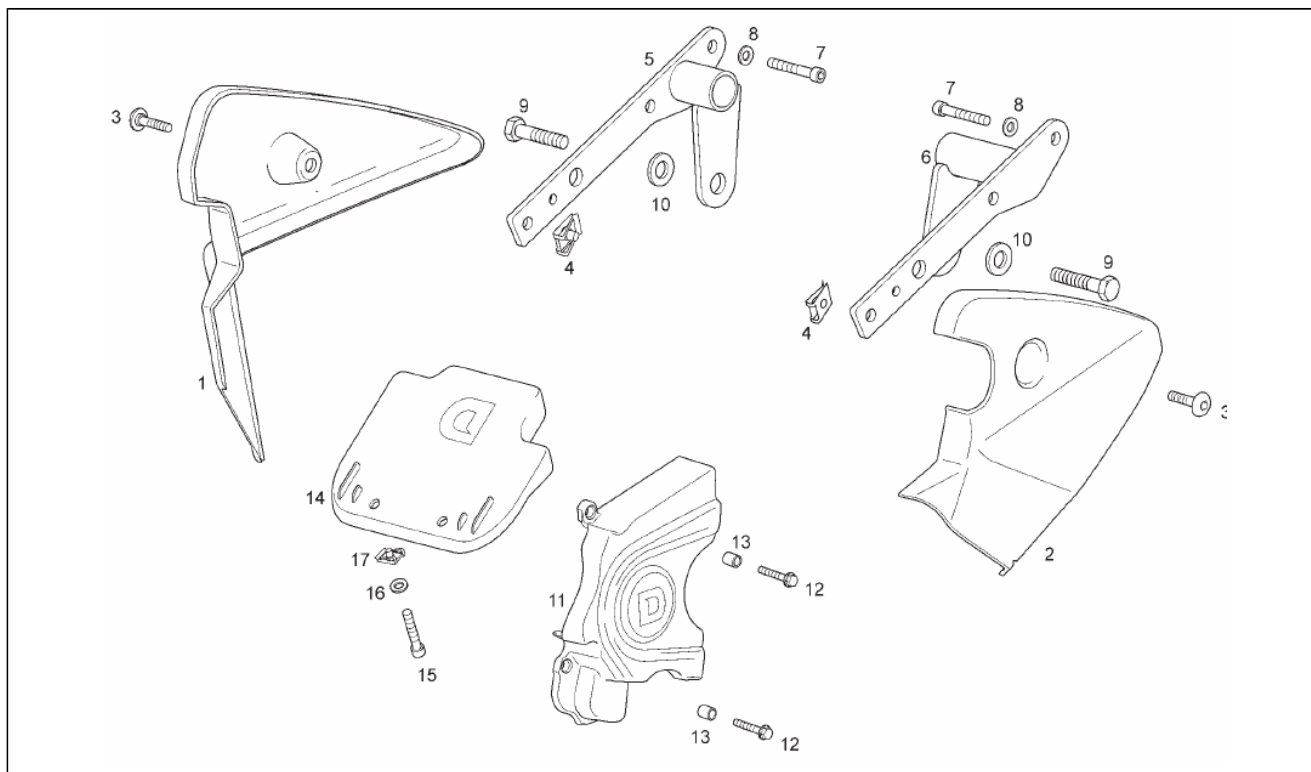

Assembly	Tables
Code	17
Description	Body
Revision	1

Pos.	Code	Description	Q.ty	Variants
12	00006051500	Screw	1	MODELLO:GPR 125cc 4T E F UK I WHITE (CUARZO) 2009 E3[1], GPR 125cc 4T E F UK I BLACK (LENTISCO) 2009 E3[2], GPR 125cc 4T E F UK I RED (FLUO) 2010 E3 [3]
13	00H01600911	Pin	1	MODELLO:GPR 125cc 4T E F UK I WHITE (CUARZO) 2009 E3[1], GPR 125cc 4T E F UK I BLACK (LENTISCO) 2009 E3[2], GPR 125cc 4T E F UK I RED (FLUO) 2010 E3 [3]
14	866643	TAPA PROTEC.ENTRADA AGUA GPR125 09	1	MODELLO:GPR 125cc 4T E F UK I WHITE (CUARZO) 2009 E3[1], GPR 125cc 4T E F UK I BLACK (LENTISCO) 2009 E3[2], GPR 125cc 4T E F UK I RED (FLUO) 2010 E3 [3]
15	00002051551	Screw 5M80X15	1	MODELLO:GPR 125cc 4T E F UK I WHITE (CUARZO) 2009 E3[1], GPR 125cc 4T E F UK I BLACK (LENTISCO) 2009 E3[2], GPR 125cc 4T E F UK I RED (FLUO) 2010 E3 [3]
16	00H03800722	Washer	1	MODELLO:GPR 125cc 4T E F UK I WHITE (CUARZO) 2009 E3[1], GPR 125cc 4T E F UK I BLACK (LENTISCO) 2009 E3[2], GPR 125cc 4T E F UK I RED (FLUO) 2010 E3 [3]
17	00G04401462	Nut D5	1	MODELLO:GPR 125cc 4T E F UK I WHITE (CUARZO) 2009 E3[1], GPR 125cc 4T E F UK I BLACK (LENTISCO) 2009 E3[2], GPR 125cc 4T E F UK I RED (FLUO) 2010 E3 [3]