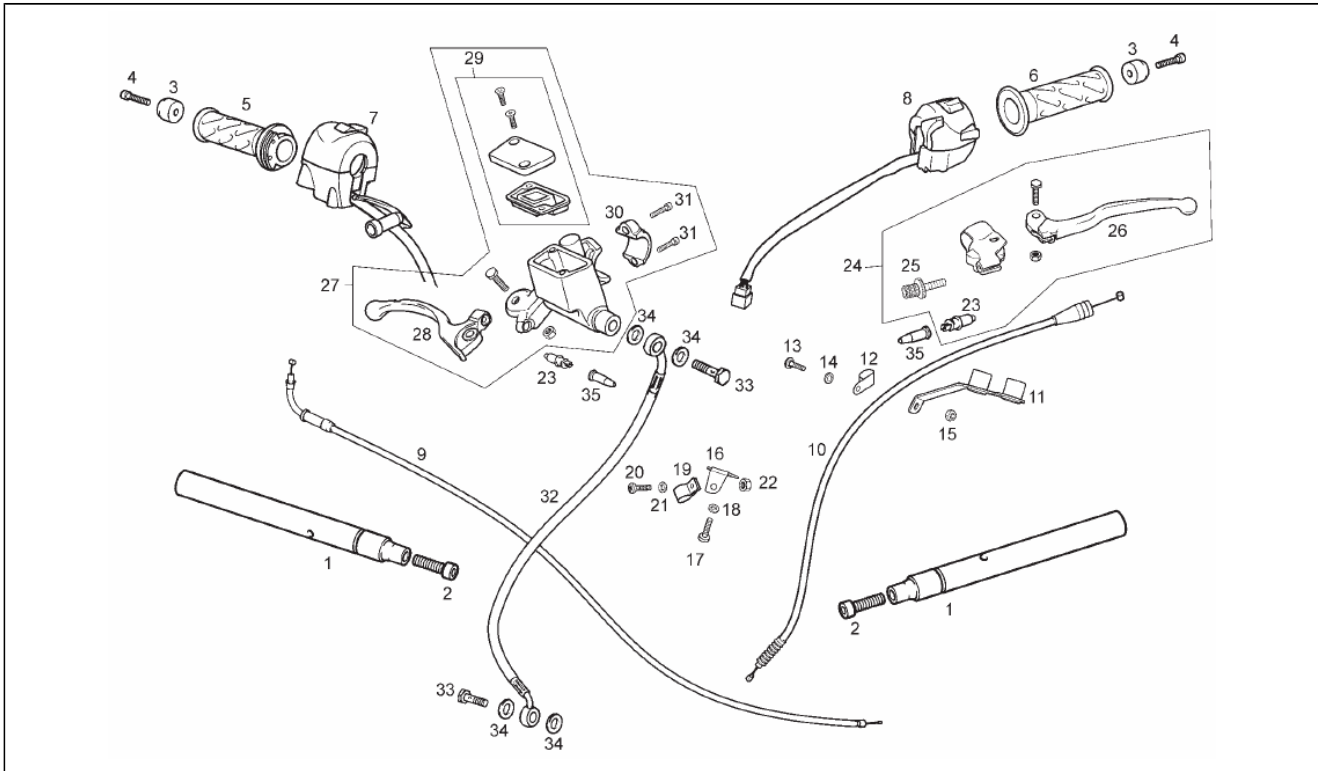

Assembly	Tables
Code	09
Description	Handlebar
Revision	1

Pos.	Code	Description	Q.ty	Variants
12	00H01501811	Fairlead	1	MODELLO:GPR 125cc 4T E F UK I WHITE (CUARZO) 2009 E3[1], GPR 125cc 4T E F UK I BLACK (LENTISCO) 2009 E3[2], GPR 125cc 4T E F UK I RED (FLUO) 2010 E3 [3]
13	00000004615	Hex socket screw 6x16	1	MODELLO:GPR 125cc 4T E F UK I WHITE (CUARZO) 2009 E3[1], GPR 125cc 4T E F UK I BLACK (LENTISCO) 2009 E3[2], GPR 125cc 4T E F UK I RED (FLUO) 2010 E3 [3]
14	00402060001	Washer D6 DIN125 AZNB	1	MODELLO:GPR 125cc 4T E F UK I WHITE (CUARZO) 2009 E3[1], GPR 125cc 4T E F UK I BLACK (LENTISCO) 2009 E3[2], GPR 125cc 4T E F UK I RED (FLUO) 2010 E3 [3]
15	00000023060	Nut M6100	1	MODELLO:GPR 125cc 4T E F UK I WHITE (CUARZO) 2009 E3[1], GPR 125cc 4T E F UK I BLACK (LENTISCO) 2009 E3[2], GPR 125cc 4T E F UK I RED (FLUO) 2010 E3 [3]
16	866424	SOPTO.GUIA LATIG.FRENO DLNT.GPR125 09	1	MODELLO:GPR 125cc 4T E F UK I WHITE (CUARZO) 2009 E3[1], GPR 125cc 4T E F UK I BLACK (LENTISCO) 2009 E3[2], GPR 125cc 4T E F UK I RED (FLUO) 2010 E3 [3]
17	00000004615	Hex socket screw 6x16	1	MODELLO:GPR 125cc 4T E F UK I WHITE (CUARZO) 2009 E3[1], GPR 125cc 4T E F UK I BLACK (LENTISCO) 2009 E3[2], GPR 125cc 4T E F UK I RED (FLUO) 2010 E3 [3]
18	00402060001	Washer D6 DIN125 AZNB	1	MODELLO:GPR 125cc 4T E F UK I WHITE (CUARZO) 2009 E3[1], GPR 125cc 4T E F UK I BLACK (LENTISCO) 2009 E3[2], GPR 125cc 4T E F UK I RED (FLUO) 2010 E3 [3]
19	00H01501811	Fairlead	1	MODELLO:GPR 125cc 4T E F UK I WHITE (CUARZO) 2009 E3[1], GPR 125cc 4T E F UK I BLACK (LENTISCO) 2009 E3[2], GPR 125cc 4T E F UK I RED (FLUO) 2010 E3 [3]
20	00008061200	Screw 6M100X12	1	MODELLO:GPR 125cc 4T E F UK I WHITE (CUARZO) 2009 E3[1], GPR 125cc 4T E F UK I BLACK (LENTISCO) 2009 E3[2], GPR 125cc 4T E F UK I RED (FLUO) 2010 E3 [3]
21	00402060001	Washer D6 DIN125 AZNB	1	MODELLO:GPR 125cc 4T E F UK I WHITE (CUARZO) 2009 E3[1], GPR 125cc 4T E F UK I BLACK (LENTISCO) 2009 E3[2], GPR 125cc 4T E F UK I RED (FLUO) 2010 E3 [3]
22	00000023060	Nut M6100	1	MODELLO:GPR 125cc 4T E F UK I WHITE (CUARZO) 2009 E3[1], GPR 125cc 4T E F UK I BLACK (LENTISCO) 2009 E3[2], GPR 125cc 4T E F UK I RED (FLUO) 2010 E3 [3]