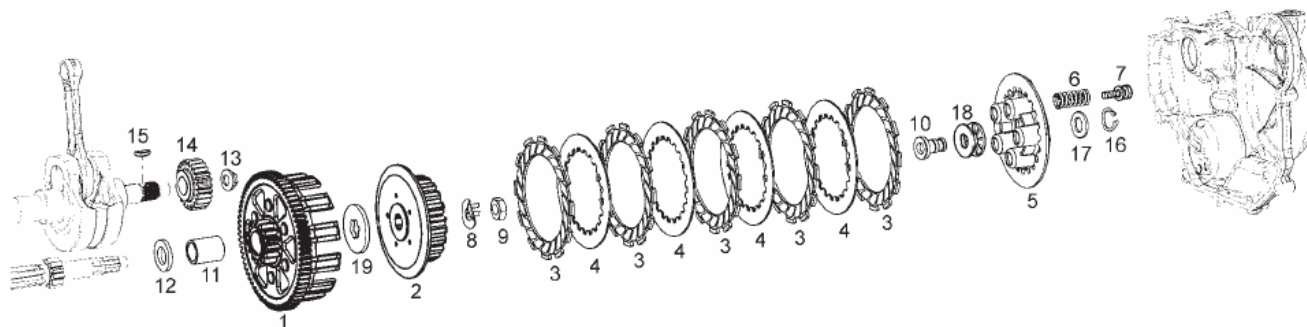

Assembly	Tables
Code	21
Description	Clutch
Revision	1

Pos.	Code	Description	Q.ty	Variants
13	436783	Nut	1	MODELLO:GPR 125cc 4T E F UK I WHITE (CUARZO) 2009 E3[1], GPR 125cc 4T E F UK I BLACK (LENTISCO) 2009 E3[2], GPR 125cc 4T E F UK I RED (FLUO) 2010 E3 [3]
14	8714475001	Pinion	1	MODELLO:GPR 125cc 4T E F UK I WHITE (CUARZO) 2009 E3[1], GPR 125cc 4T E F UK I BLACK (LENTISCO) 2009 E3[2], GPR 125cc 4T E F UK I RED (FLUO) 2010 E3 [3]
14	8714475002	Pinion	1	MODELLO:GPR 125cc 4T E F UK I WHITE (CUARZO) 2009 E3[1], GPR 125cc 4T E F UK I BLACK (LENTISCO) 2009 E3[2], GPR 125cc 4T E F UK I RED (FLUO) 2010 E3 [3]
15	000097	Transmission key	1	MODELLO:GPR 125cc 4T E F UK I WHITE (CUARZO) 2009 E3[1], GPR 125cc 4T E F UK I BLACK (LENTISCO) 2009 E3[2], GPR 125cc 4T E F UK I RED (FLUO) 2010 E3 [3]
16	00000047110	Circlip	1	MODELLO:GPR 125cc 4T E F UK I WHITE (CUARZO) 2009 E3[1], GPR 125cc 4T E F UK I BLACK (LENTISCO) 2009 E3[2], GPR 125cc 4T E F UK I RED (FLUO) 2010 E3 [3]
17	847224	Washer	1	MODELLO:GPR 125cc 4T E F UK I WHITE (CUARZO) 2009 E3[1], GPR 125cc 4T E F UK I BLACK (LENTISCO) 2009 E3[2], GPR 125cc 4T E F UK I RED (FLUO) 2010 E3 [3]
18	847222	Bearing	1	MODELLO:GPR 125cc 4T E F UK I WHITE (CUARZO) 2009 E3[1], GPR 125cc 4T E F UK I BLACK (LENTISCO) 2009 E3[2], GPR 125cc 4T E F UK I RED (FLUO) 2010 E3 [3]
19	847042	Washer	1	MODELLO:GPR 125cc 4T E F UK I WHITE (CUARZO) 2009 E3[1], GPR 125cc 4T E F UK I BLACK (LENTISCO) 2009 E3[2], GPR 125cc 4T E F UK I RED (FLUO) 2010 E3 [3]