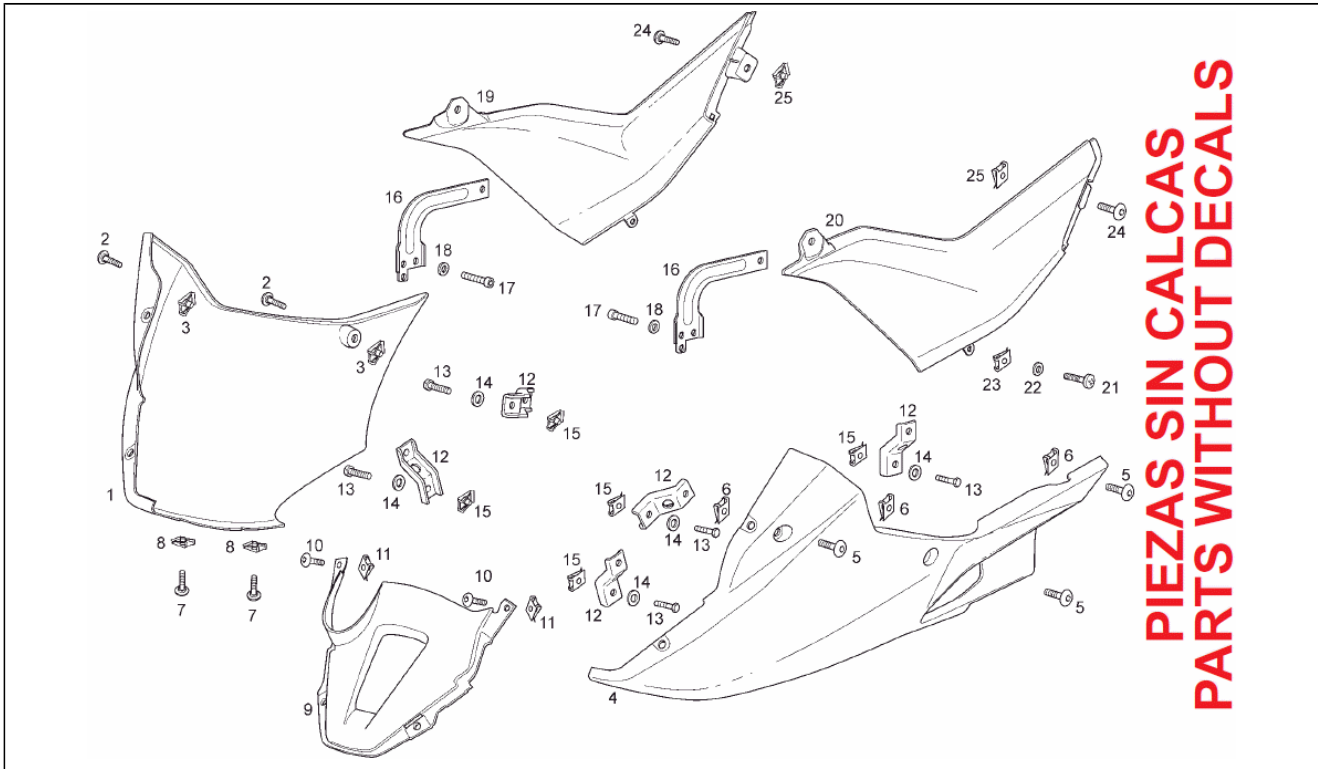

Assembly	Tables
Code	07
Description	Body
Revision	1

Pos.	Code	Description	Q.ty	Variants
12	866012	Fairing fixing plate	1	MODELLO:GPR 125cc 4T E F UK I WHITE (CUARZO) 2009 E3[1], GPR 125cc 4T E F UK I BLACK (LENTISCO) 2009 E3[2], GPR 125cc 4T E F UK I RED (FLUO) 2010 E3 [3]
13	00002051251	Screw	1	MODELLO:GPR 125cc 4T E F UK I WHITE (CUARZO) 2009 E3[1], GPR 125cc 4T E F UK I BLACK (LENTISCO) 2009 E3[2], GPR 125cc 4T E F UK I RED (FLUO) 2010 E3 [3]
14	00H03800722	Washer	1	MODELLO:GPR 125cc 4T E F UK I WHITE (CUARZO) 2009 E3[1], GPR 125cc 4T E F UK I BLACK (LENTISCO) 2009 E3[2], GPR 125cc 4T E F UK I RED (FLUO) 2010 E3 [3]
15	00H01500691	Nut D5	1	MODELLO:GPR 125cc 4T E F UK I WHITE (CUARZO) 2009 E3[1], GPR 125cc 4T E F UK I BLACK (LENTISCO) 2009 E3[2], GPR 125cc 4T E F UK I RED (FLUO) 2010 E3 [3]
16	866089	Clamp	1	MODELLO:GPR 125cc 4T E F UK I WHITE (CUARZO) 2009 E3[1], GPR 125cc 4T E F UK I BLACK (LENTISCO) 2009 E3[2], GPR 125cc 4T E F UK I RED (FLUO) 2010 E3 [3]
17	00000004615	Hex socket screw 6x16	1	MODELLO:GPR 125cc 4T E F UK I WHITE (CUARZO) 2009 E3[1], GPR 125cc 4T E F UK I BLACK (LENTISCO) 2009 E3[2], GPR 125cc 4T E F UK I RED (FLUO) 2010 E3 [3]
18	00402060001	Washer D6 DIN125 AZNB	1	MODELLO:GPR 125cc 4T E F UK I WHITE (CUARZO) 2009 E3[1], GPR 125cc 4T E F UK I BLACK (LENTISCO) 2009 E3[2], GPR 125cc 4T E F UK I RED (FLUO) 2010 E3 [3]
19	865935	RH cover	1	MODELLO:GPR 125cc 4T E F UK I WHITE (CUARZO) 2009 E3[1], GPR 125cc 4T E F UK I BLACK (LENTISCO) 2009 E3[2], GPR 125cc 4T E F UK I RED (FLUO) 2010 E3 [3]
20	865936	LH cover	1	MODELLO:GPR 125cc 4T E F UK I WHITE (CUARZO) 2009 E3[1], GPR 125cc 4T E F UK I BLACK (LENTISCO) 2009 E3[2], GPR 125cc 4T E F UK I RED (FLUO) 2010 E3 [3]
21	00002051251	Screw	1	MODELLO:GPR 125cc 4T E F UK I WHITE (CUARZO) 2009 E3[1], GPR 125cc 4T E F UK I BLACK (LENTISCO) 2009 E3[2], GPR 125cc 4T E F UK I RED (FLUO) 2010 E3 [3]
22	00031105000	Washer D5	1	MODELLO:GPR 125cc 4T E F UK I WHITE (CUARZO) 2009 E3[1], GPR 125cc 4T E F UK I BLACK (LENTISCO) 2009 E3[2], GPR 125cc 4T E F UK I RED (FLUO) 2010 E3 [3]