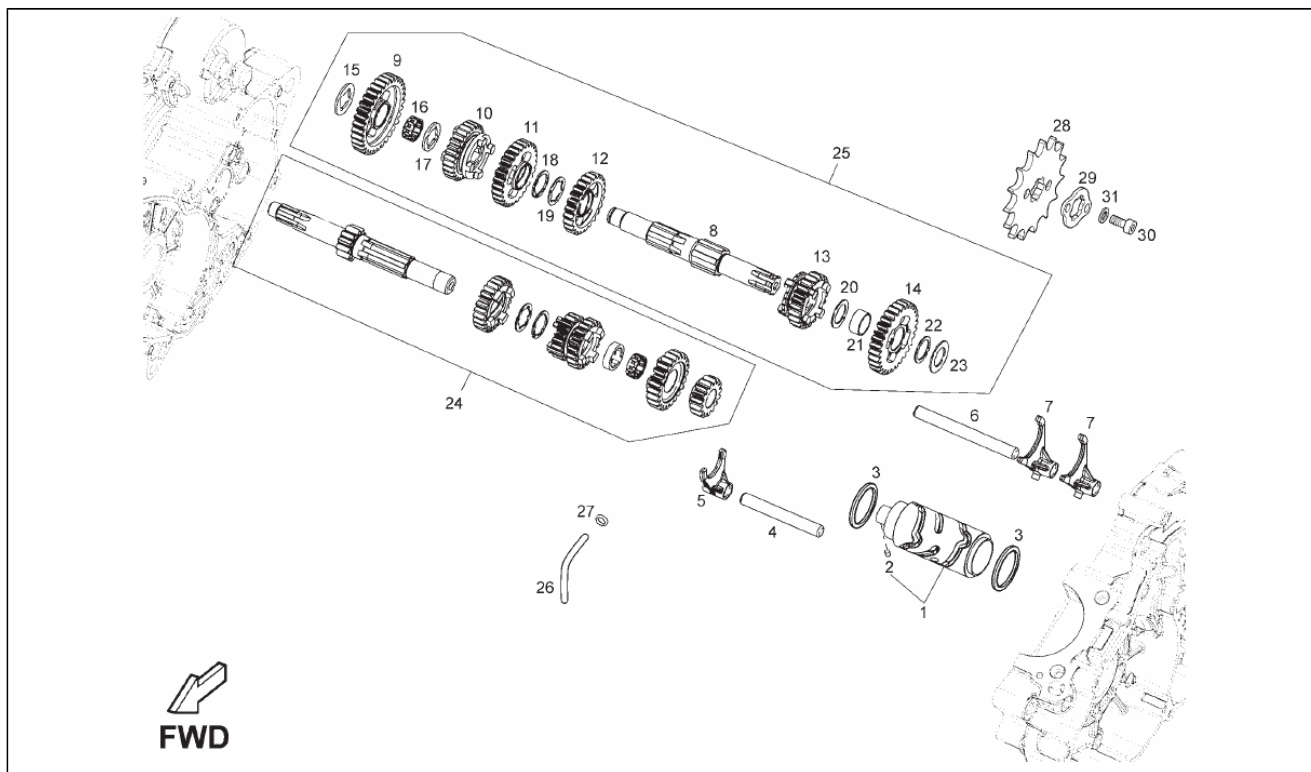

Assembly	Tables
Code	23
Description	Gear box
Revision	1

Pos.	Code	Description	Q.ty	Variants
1	871724	Shift cam	1	MODELLO:GPR 125cc 4T E F UK I WHITE (CUARZO) 2009 E3[1], GPR 125cc 4T E F UK I BLACK (LENTISCO) 2009 E3[2], GPR 125cc 4T E F UK I RED (FLUO) 2010 E3 [3]
2	847213	Piston pin 4X6	1	MODELLO:GPR 125cc 4T E F UK I WHITE (CUARZO) 2009 E3[1], GPR 125cc 4T E F UK I BLACK (LENTISCO) 2009 E3[2], GPR 125cc 4T E F UK I RED (FLUO) 2010 E3 [3]
3	847036	Washer	1	MODELLO:GPR 125cc 4T E F UK I WHITE (CUARZO) 2009 E3[1], GPR 125cc 4T E F UK I BLACK (LENTISCO) 2009 E3[2], GPR 125cc 4T E F UK I RED (FLUO) 2010 E3 [3]
4	871442	Pin	1	MODELLO:GPR 125cc 4T E F UK I WHITE (CUARZO) 2009 E3[1], GPR 125cc 4T E F UK I BLACK (LENTISCO) 2009 E3[2], GPR 125cc 4T E F UK I RED (FLUO) 2010 E3 [3]
5	847031	Fork	1	MODELLO:GPR 125cc 4T E F UK I WHITE (CUARZO) 2009 E3[1], GPR 125cc 4T E F UK I BLACK (LENTISCO) 2009 E3[2], GPR 125cc 4T E F UK I RED (FLUO) 2010 E3 [3]
6	871443	Pin	1	MODELLO:GPR 125cc 4T E F UK I WHITE (CUARZO) 2009 E3[1], GPR 125cc 4T E F UK I BLACK (LENTISCO) 2009 E3[2], GPR 125cc 4T E F UK I RED (FLUO) 2010 E3 [3]
7	847032	Fork	1	MODELLO:GPR 125cc 4T E F UK I WHITE (CUARZO) 2009 E3[1], GPR 125cc 4T E F UK I BLACK (LENTISCO) 2009 E3[2], GPR 125cc 4T E F UK I RED (FLUO) 2010 E3 [3]
8	872957	Gearbox driven shaft	1	MODELLO:GPR 125cc 4T E F UK I WHITE (CUARZO) 2009 E3[1], GPR 125cc 4T E F UK I BLACK (LENTISCO) 2009 E3[2], GPR 125cc 4T E F UK I RED (FLUO) 2010 E3 [3]
9	872958	Gear 2a	1	MODELLO:GPR 125cc 4T E F UK I WHITE (CUARZO) 2009 E3[1], GPR 125cc 4T E F UK I BLACK (LENTISCO) 2009 E3[2], GPR 125cc 4T E F UK I RED (FLUO) 2010 E3 [3]
10	872960	Gear 2a	1	MODELLO:GPR 125cc 4T E F UK I WHITE (CUARZO) 2009 E3[1], GPR 125cc 4T E F UK I BLACK (LENTISCO) 2009 E3[2], GPR 125cc 4T E F UK I RED (FLUO) 2010 E3 [3]
11	871433	Gear 2a	1	MODELLO:GPR 125cc 4T E F UK I WHITE (CUARZO) 2009 E3[1], GPR 125cc 4T E F UK I BLACK (LENTISCO) 2009 E3[2], GPR 125cc 4T E F UK I RED (FLUO) 2010 E3 [3]