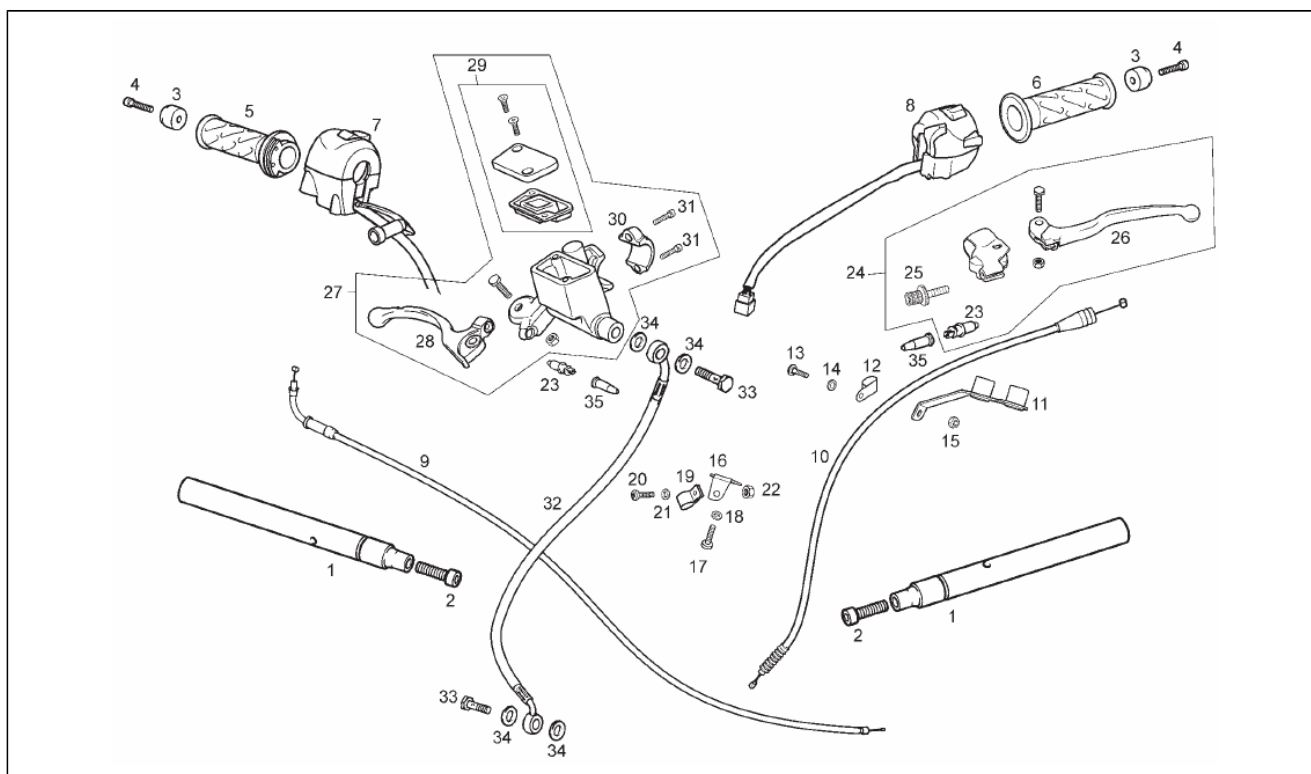

Assembly	Tables
Code	09
Description	Handlebar
Revision	1

Pos.	Code	Description	Q.ty	Variants
1	86136R	Right half handlebar	1	MODELLO:GPR 125cc 4T E F UK I WHITE (CUARZO) 2009 E3[1], GPR 125cc 4T E F UK I BLACK (LENTISCO) 2009 E3[2], GPR 125cc 4T E F UK I RED (FLUO) 2010 E3 [3]
2	00002083001	Screw	1	MODELLO:GPR 125cc 4T E F UK I WHITE (CUARZO) 2009 E3[1], GPR 125cc 4T E F UK I BLACK (LENTISCO) 2009 E3[2], GPR 125cc 4T E F UK I RED (FLUO) 2010 E3 [3]
3	866233	Anti.v weight, black	1	MODELLO:GPR 125cc 4T E F UK I WHITE (CUARZO) 2009 E3[1], GPR 125cc 4T E F UK I BLACK (LENTISCO) 2009 E3[2], GPR 125cc 4T E F UK I RED (FLUO) 2010 E3 [3]
4	00004154000	Screw	1	MODELLO:GPR 125cc 4T E F UK I WHITE (CUARZO) 2009 E3[1], GPR 125cc 4T E F UK I BLACK (LENTISCO) 2009 E3[2], GPR 125cc 4T E F UK I RED (FLUO) 2010 E3 [3]
5	866266	Throttle grip	1	MODELLO:GPR 125cc 4T E F UK I WHITE (CUARZO) 2009 E3[1], GPR 125cc 4T E F UK I BLACK (LENTISCO) 2009 E3[2], GPR 125cc 4T E F UK I RED (FLUO) 2010 E3 [3]
6	00G00909071	LH hand grip	1	MODELLO:GPR 125cc 4T E F UK I WHITE (CUARZO) 2009 E3[1], GPR 125cc 4T E F UK I BLACK (LENTISCO) 2009 E3[2], GPR 125cc 4T E F UK I RED (FLUO) 2010 E3 [3]
7	AP8127592	RH lights selector	1	MODELLO:GPR 125cc 4T E F UK I WHITE (CUARZO) 2009 E3[1], GPR 125cc 4T E F UK I BLACK (LENTISCO) 2009 E3[2], GPR 125cc 4T E F UK I RED (FLUO) 2010 E3 [3]
8	86166R	CTO.COMMUTADOR LUCES GP1	1	MODELLO:GPR 125cc 4T E F UK I WHITE (CUARZO) 2009 E3[1], GPR 125cc 4T E F UK I BLACK (LENTISCO) 2009 E3[2], GPR 125cc 4T E F UK I RED (FLUO) 2010 E3 [3]
9	865647	CTO.CABLE GAS GPR125 09	1	MODELLO:GPR 125cc 4T E F UK I WHITE (CUARZO) 2009 E3[1], GPR 125cc 4T E F UK I BLACK (LENTISCO) 2009 E3[2], GPR 125cc 4T E F UK I RED (FLUO) 2010 E3 [3]
10	865646	CTO.CABLE EMBRAGUE GPR125 09	1	MODELLO:GPR 125cc 4T E F UK I WHITE (CUARZO) 2009 E3[1], GPR 125cc 4T E F UK I BLACK (LENTISCO) 2009 E3[2], GPR 125cc 4T E F UK I RED (FLUO) 2010 E3 [3]
11	866381	SCTO.SOPTE.GUIA CABLE EMBRAG.GPR125 09	1	MODELLO:GPR 125cc 4T E F UK I WHITE (CUARZO) 2009 E3[1], GPR 125cc 4T E F UK I BLACK (LENTISCO) 2009 E3[2], GPR 125cc 4T E F UK I RED (FLUO) 2010 E3 [3]