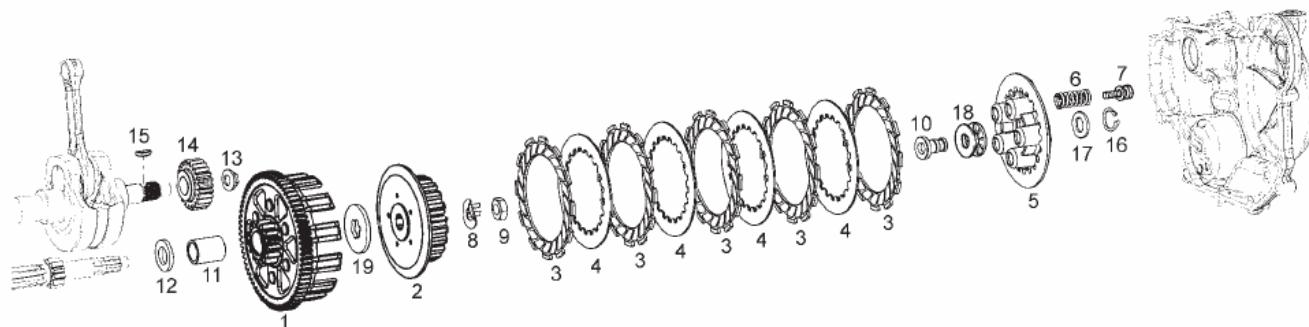

Assembly	Tables
Code	21
Description	Clutch
Revision	1

Pos.	Code	Description	Q.ty	Variants
1	8714605001	Clutch gearing	1	MODELLO:GPR 125cc 4T E F UK I WHITE (CUARZO) 2009 E3[1], GPR 125cc 4T E F UK I BLACK (LENTISCO) 2009 E3[2], GPR 125cc 4T E F UK I RED (FLUO) 2010 E3 [3]
1	8714605002	Clutch gearing	1	MODELLO:GPR 125cc 4T E F UK I WHITE (CUARZO) 2009 E3[1], GPR 125cc 4T E F UK I BLACK (LENTISCO) 2009 E3[2], GPR 125cc 4T E F UK I RED (FLUO) 2010 E3 [3]
2	847045	Clutch pressure plate	1	MODELLO:GPR 125cc 4T E F UK I WHITE (CUARZO) 2009 E3[1], GPR 125cc 4T E F UK I BLACK (LENTISCO) 2009 E3[2], GPR 125cc 4T E F UK I RED (FLUO) 2010 E3 [3]
3	871341	Driving clutch disc	1	MODELLO:GPR 125cc 4T E F UK I WHITE (CUARZO) 2009 E3[1], GPR 125cc 4T E F UK I BLACK (LENTISCO) 2009 E3[2], GPR 125cc 4T E F UK I RED (FLUO) 2010 E3 [3]
4	871340	Driven clutch disc	1	MODELLO:GPR 125cc 4T E F UK I WHITE (CUARZO) 2009 E3[1], GPR 125cc 4T E F UK I BLACK (LENTISCO) 2009 E3[2], GPR 125cc 4T E F UK I RED (FLUO) 2010 E3 [3]
5	847046	Clutch cover	1	MODELLO:GPR 125cc 4T E F UK I WHITE (CUARZO) 2009 E3[1], GPR 125cc 4T E F UK I BLACK (LENTISCO) 2009 E3[2], GPR 125cc 4T E F UK I RED (FLUO) 2010 E3 [3]
6	871605	Clutch spring	1	MODELLO:GPR 125cc 4T E F UK I WHITE (CUARZO) 2009 E3[1], GPR 125cc 4T E F UK I BLACK (LENTISCO) 2009 E3[2], GPR 125cc 4T E F UK I RED (FLUO) 2010 E3 [3]
7	847048	Screw 5M80X35	1	MODELLO:GPR 125cc 4T E F UK I WHITE (CUARZO) 2009 E3[1], GPR 125cc 4T E F UK I BLACK (LENTISCO) 2009 E3[2], GPR 125cc 4T E F UK I RED (FLUO) 2010 E3 [3]
8	847220	Plate	1	MODELLO:GPR 125cc 4T E F UK I WHITE (CUARZO) 2009 E3[1], GPR 125cc 4T E F UK I BLACK (LENTISCO) 2009 E3[2], GPR 125cc 4T E F UK I RED (FLUO) 2010 E3 [3]
9	00000326260	Nut	1	MODELLO:GPR 125cc 4T E F UK I WHITE (CUARZO) 2009 E3[1], GPR 125cc 4T E F UK I BLACK (LENTISCO) 2009 E3[2], GPR 125cc 4T E F UK I RED (FLUO) 2010 E3 [3]
10	847223	Pin	1	MODELLO:GPR 125cc 4T E F UK I WHITE (CUARZO) 2009 E3[1], GPR 125cc 4T E F UK I BLACK (LENTISCO) 2009 E3[2], GPR 125cc 4T E F UK I RED (FLUO) 2010 E3 [3]
11	871684	Spacer	1	MODELLO:GPR 125cc 4T E F UK I WHITE (CUARZO) 2009 E3[1], GPR 125cc 4T E F UK I BLACK (LENTISCO) 2009 E3[2], GPR 125cc 4T E F UK I RED (FLUO) 2010 E3 [3]
12	847218	Washer	1	MODELLO:GPR 125cc 4T E F UK I WHITE (CUARZO) 2009 E3[1], GPR 125cc 4T E F UK I BLACK (LENTISCO) 2009 E3[2], GPR 125cc 4T E F UK I RED (FLUO) 2010 E3 [3]