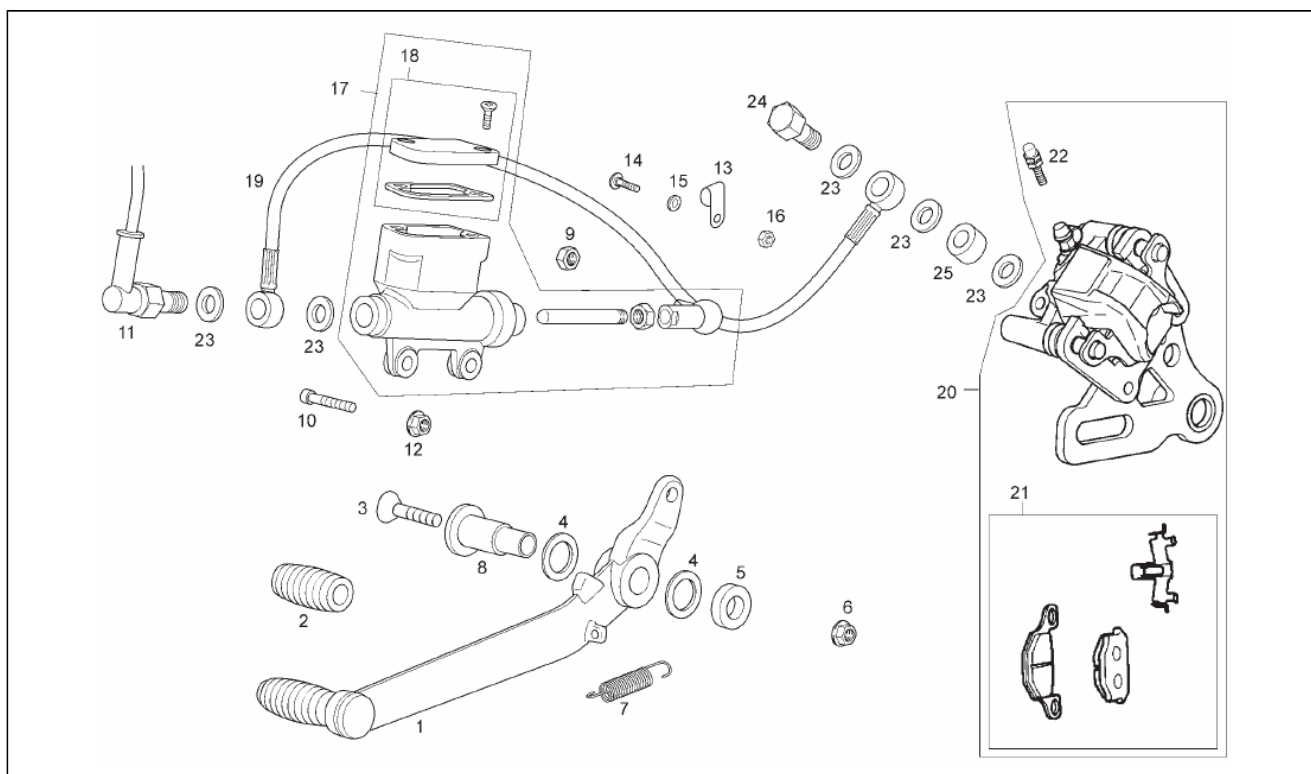

Assembly	Tables
Code	13
Description	Rear brake
Revision	1

Pos.	Code	Description	Q.ty	Variants
12	00026006001	Nut	1	MODELLO:GPR 125cc 4T E F UK I WHITE (CUARZO) 2009 E3[1], GPR 125cc 4T E F UK I BLACK (LENTISCO) 2009 E3[2], GPR 125cc 4T E F UK I RED (FLUO) 2010 E3 [3]
13	864454	Flange D8 D8	1	MODELLO:GPR 125cc 4T E F UK I WHITE (CUARZO) 2009 E3[1], GPR 125cc 4T E F UK I BLACK (LENTISCO) 2009 E3[2], GPR 125cc 4T E F UK I RED (FLUO) 2010 E3 [3]
14	00008051200	Screw	1	MODELLO:GPR 125cc 4T E F UK I WHITE (CUARZO) 2009 E3[1], GPR 125cc 4T E F UK I BLACK (LENTISCO) 2009 E3[2], GPR 125cc 4T E F UK I RED (FLUO) 2010 E3 [3]
15	00000031050	Washer D5	1	MODELLO:GPR 125cc 4T E F UK I WHITE (CUARZO) 2009 E3[1], GPR 125cc 4T E F UK I BLACK (LENTISCO) 2009 E3[2], GPR 125cc 4T E F UK I RED (FLUO) 2010 E3 [3]
16	00000023051	Nut 5M80	1	MODELLO:GPR 125cc 4T E F UK I WHITE (CUARZO) 2009 E3[1], GPR 125cc 4T E F UK I BLACK (LENTISCO) 2009 E3[2], GPR 125cc 4T E F UK I RED (FLUO) 2010 E3 [3]
17	866688	Rear master cylinder	1	MODELLO:GPR 125cc 4T E F UK I WHITE (CUARZO) 2009 E3[1], GPR 125cc 4T E F UK I BLACK (LENTISCO) 2009 E3[2], GPR 125cc 4T E F UK I RED (FLUO) 2010 E3 [3]
18	866689	Pump cover	1	MODELLO:GPR 125cc 4T E F UK I WHITE (CUARZO) 2009 E3[1], GPR 125cc 4T E F UK I BLACK (LENTISCO) 2009 E3[2], GPR 125cc 4T E F UK I RED (FLUO) 2010 E3 [3]
19	866690	Rear brake hose	1	MODELLO:GPR 125cc 4T E F UK I WHITE (CUARZO) 2009 E3[1], GPR 125cc 4T E F UK I BLACK (LENTISCO) 2009 E3[2], GPR 125cc 4T E F UK I RED (FLUO) 2010 E3 [3]
20	866691	Rear brake caliper	1	MODELLO:GPR 125cc 4T E F UK I WHITE (CUARZO) 2009 E3[1], GPR 125cc 4T E F UK I BLACK (LENTISCO) 2009 E3[2], GPR 125cc 4T E F UK I RED (FLUO) 2010 E3 [3]
21	866692	Rear pads pair	1	MODELLO:GPR 125cc 4T E F UK I WHITE (CUARZO) 2009 E3[1], GPR 125cc 4T E F UK I BLACK (LENTISCO) 2009 E3[2], GPR 125cc 4T E F UK I RED (FLUO) 2010 E3 [3]
22	864123	Bleed valve	1	MODELLO:GPR 125cc 4T E F UK I WHITE (CUARZO) 2009 E3[1], GPR 125cc 4T E F UK I BLACK (LENTISCO) 2009 E3[2], GPR 125cc 4T E F UK I RED (FLUO) 2010 E3 [3]