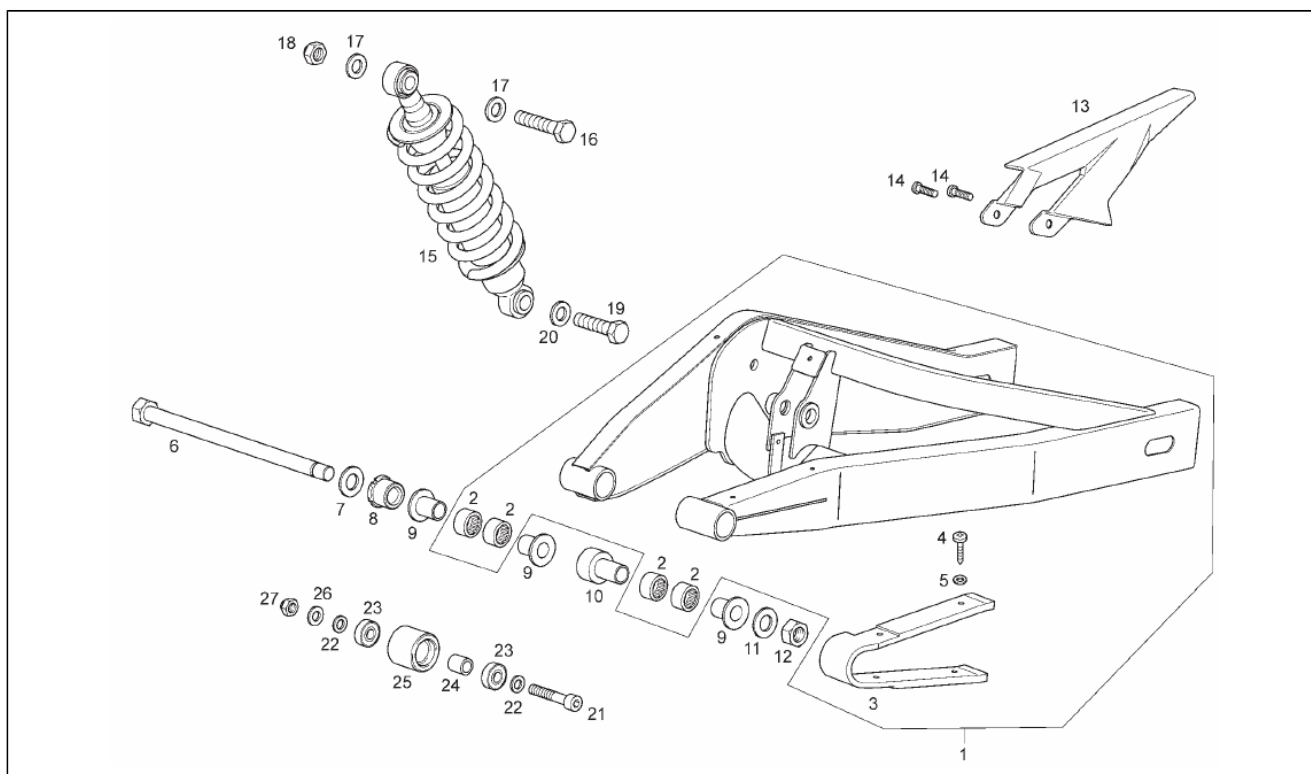

Assembly	Tables
Code	03
Description	Swing arm - Shock absorber
Revision	1

Pos.	Code	Description	Q.ty	Variants
1	86560900WN6	Swing arm	1	MODELLO:GPR 125cc 4T E F UK I WHITE (CUARZO) 2009 E3[1], GPR 125cc 4T E F UK I BLACK (LENTISCO) 2009 E3[2], GPR 125cc 4T E F UK I RED (FLUO) 2010 E3 [3]
2	00H00301811	Ring nut	1	MODELLO:GPR 125cc 4T E F UK I WHITE (CUARZO) 2009 E3[1], GPR 125cc 4T E F UK I BLACK (LENTISCO) 2009 E3[2], GPR 125cc 4T E F UK I RED (FLUO) 2010 E3 [3]
3	00H01804331	Chain guide plate	1	MODELLO:GPR 125cc 4T E F UK I WHITE (CUARZO) 2009 E3[1], GPR 125cc 4T E F UK I BLACK (LENTISCO) 2009 E3[2], GPR 125cc 4T E F UK I RED (FLUO) 2010 E3 [3]
4	00011141300	Screw 4,8X13	1	MODELLO:GPR 125cc 4T E F UK I WHITE (CUARZO) 2009 E3[1], GPR 125cc 4T E F UK I BLACK (LENTISCO) 2009 E3[2], GPR 125cc 4T E F UK I RED (FLUO) 2010 E3 [3]
5	00000031050	Washer D5	1	MODELLO:GPR 125cc 4T E F UK I WHITE (CUARZO) 2009 E3[1], GPR 125cc 4T E F UK I BLACK (LENTISCO) 2009 E3[2], GPR 125cc 4T E F UK I RED (FLUO) 2010 E3 [3]
6	00H00305411	Pin	1	MODELLO:GPR 125cc 4T E F UK I WHITE (CUARZO) 2009 E3[1], GPR 125cc 4T E F UK I BLACK (LENTISCO) 2009 E3[2], GPR 125cc 4T E F UK I RED (FLUO) 2010 E3 [3]
7	00032015000	Washer	1	MODELLO:GPR 125cc 4T E F UK I WHITE (CUARZO) 2009 E3[1], GPR 125cc 4T E F UK I BLACK (LENTISCO) 2009 E3[2], GPR 125cc 4T E F UK I RED (FLUO) 2010 E3 [3]
8	865615	Nut	1	MODELLO:GPR 125cc 4T E F UK I WHITE (CUARZO) 2009 E3[1], GPR 125cc 4T E F UK I BLACK (LENTISCO) 2009 E3[2], GPR 125cc 4T E F UK I RED (FLUO) 2010 E3 [3]
9	865612	CASQ.SEPAR.DR.BSCULNT.GPR125 09	1	MODELLO:GPR 125cc 4T E F UK I WHITE (CUARZO) 2009 E3[1], GPR 125cc 4T E F UK I BLACK (LENTISCO) 2009 E3[2], GPR 125cc 4T E F UK I RED (FLUO) 2010 E3 [3]
10	865611	CASQ.SEPAR.IZ.BSCULNT.GPR125 09	1	MODELLO:GPR 125cc 4T E F UK I WHITE (CUARZO) 2009 E3[1], GPR 125cc 4T E F UK I BLACK (LENTISCO) 2009 E3[2], GPR 125cc 4T E F UK I RED (FLUO) 2010 E3 [3]
11	00032015000	Washer	1	MODELLO:GPR 125cc 4T E F UK I WHITE (CUARZO) 2009 E3[1], GPR 125cc 4T E F UK I BLACK (LENTISCO) 2009 E3[2], GPR 125cc 4T E F UK I RED (FLUO) 2010 E3 [3]