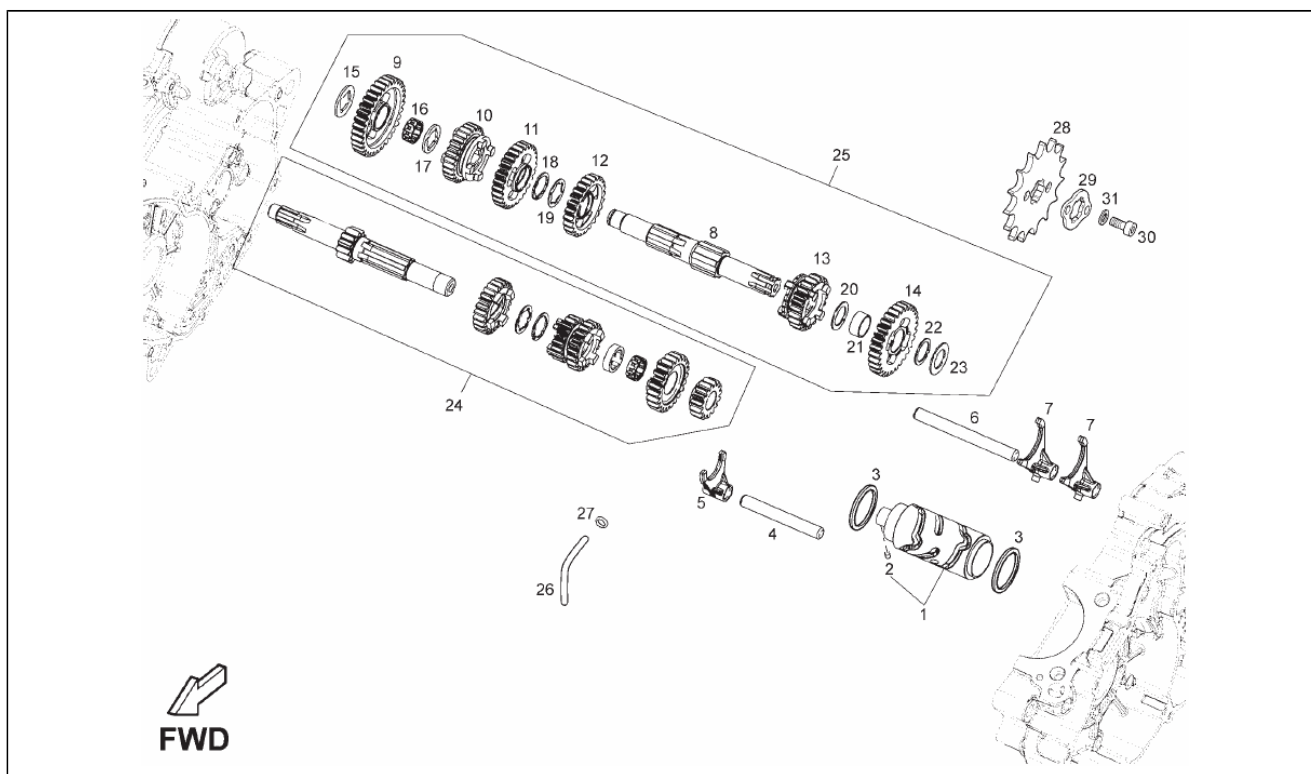

Assembly	Tables
Code	23
Description	Gear box
Revision	1

Pos.	Code	Description	Q.ty	Variants
29	00H02810421	Plate	1	MODELLO:GPR 125cc 4T E F UK I WHITE (CUARZO) 2009 E3[1], GPR 125cc 4T E F UK I BLACK (LENTISCO) 2009 E3[2], GPR 125cc 4T E F UK I RED (FLUO) 2010 E3 [3]
30	00000004510	Screw	1	MODELLO:GPR 125cc 4T E F UK I WHITE (CUARZO) 2009 E3[1], GPR 125cc 4T E F UK I BLACK (LENTISCO) 2009 E3[2], GPR 125cc 4T E F UK I RED (FLUO) 2010 E3 [3]
31	00000034050	Washer	1	MODELLO:GPR 125cc 4T E F UK I WHITE (CUARZO) 2009 E3[1], GPR 125cc 4T E F UK I BLACK (LENTISCO) 2009 E3[2], GPR 125cc 4T E F UK I RED (FLUO) 2010 E3 [3]