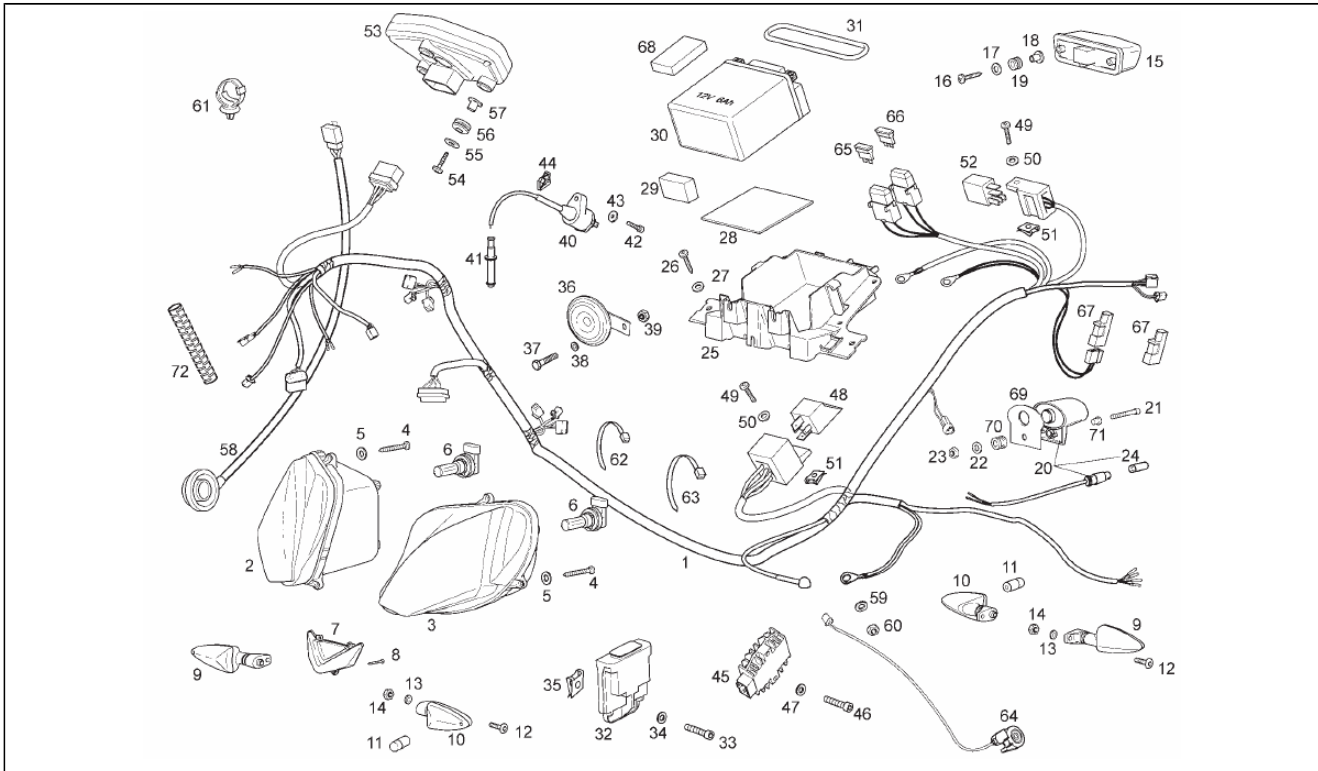

Assembly	Tables
Code	10
Description	Electrical system
Revision	1

Pos.	Code	Description	Q.ty	Variants
12	862210	Screw	1	MODELLO:GPR 125cc 4T E F UK I WHITE (CUARZO) 2009 E3[1], GPR 125cc 4T E F UK I BLACK (LENTISCO) 2009 E3[2], GPR 125cc 4T E F UK I RED (FLUO) 2010 E3 [3]
13	00D01200171	Washer D6	1	MODELLO:GPR 125cc 4T E F UK I WHITE (CUARZO) 2009 E3[1], GPR 125cc 4T E F UK I BLACK (LENTISCO) 2009 E3[2], GPR 125cc 4T E F UK I RED (FLUO) 2010 E3 [3]
14	00000023060	Nut M6100	1	MODELLO:GPR 125cc 4T E F UK I WHITE (CUARZO) 2009 E3[1], GPR 125cc 4T E F UK I BLACK (LENTISCO) 2009 E3[2], GPR 125cc 4T E F UK I RED (FLUO) 2010 E3 [3]
15	865634	Tail lamp	1	MODELLO:GPR 125cc 4T E F UK I WHITE (CUARZO) 2009 E3[1], GPR 125cc 4T E F UK I BLACK (LENTISCO) 2009 E3[2], GPR 125cc 4T E F UK I RED (FLUO) 2010 E3 [3]
16	00011141900	ROUNDHEAD SCREW 4,2X16 DIN7981	1	MODELLO:GPR 125cc 4T E F UK I WHITE (CUARZO) 2009 E3[1], GPR 125cc 4T E F UK I BLACK (LENTISCO) 2009 E3[2], GPR 125cc 4T E F UK I RED (FLUO) 2010 E3 [3]
17	00H03800722	Washer	1	MODELLO:GPR 125cc 4T E F UK I WHITE (CUARZO) 2009 E3[1], GPR 125cc 4T E F UK I BLACK (LENTISCO) 2009 E3[2], GPR 125cc 4T E F UK I RED (FLUO) 2010 E3 [3]
18	864461	Spacer bush	1	MODELLO:GPR 125cc 4T E F UK I WHITE (CUARZO) 2009 E3[1], GPR 125cc 4T E F UK I BLACK (LENTISCO) 2009 E3[2], GPR 125cc 4T E F UK I RED (FLUO) 2010 E3 [3]
19	00D01010821	Silent-block	1	MODELLO:GPR 125cc 4T E F UK I WHITE (CUARZO) 2009 E3[1], GPR 125cc 4T E F UK I BLACK (LENTISCO) 2009 E3[2], GPR 125cc 4T E F UK I RED (FLUO) 2010 E3 [3]
20	00G05701471	Number-plate light	1	MODELLO:GPR 125cc 4T E F UK I WHITE (CUARZO) 2009 E3[1], GPR 125cc 4T E F UK I BLACK (LENTISCO) 2009 E3[2], GPR 125cc 4T E F UK I RED (FLUO) 2010 E3 [3]
21	00002052051	Screw	1	MODELLO:GPR 125cc 4T E F UK I WHITE (CUARZO) 2009 E3[1], GPR 125cc 4T E F UK I BLACK (LENTISCO) 2009 E3[2], GPR 125cc 4T E F UK I RED (FLUO) 2010 E3 [3]
22	00H03800722	Washer	1	MODELLO:GPR 125cc 4T E F UK I WHITE (CUARZO) 2009 E3[1], GPR 125cc 4T E F UK I BLACK (LENTISCO) 2009 E3[2], GPR 125cc 4T E F UK I RED (FLUO) 2010 E3 [3]