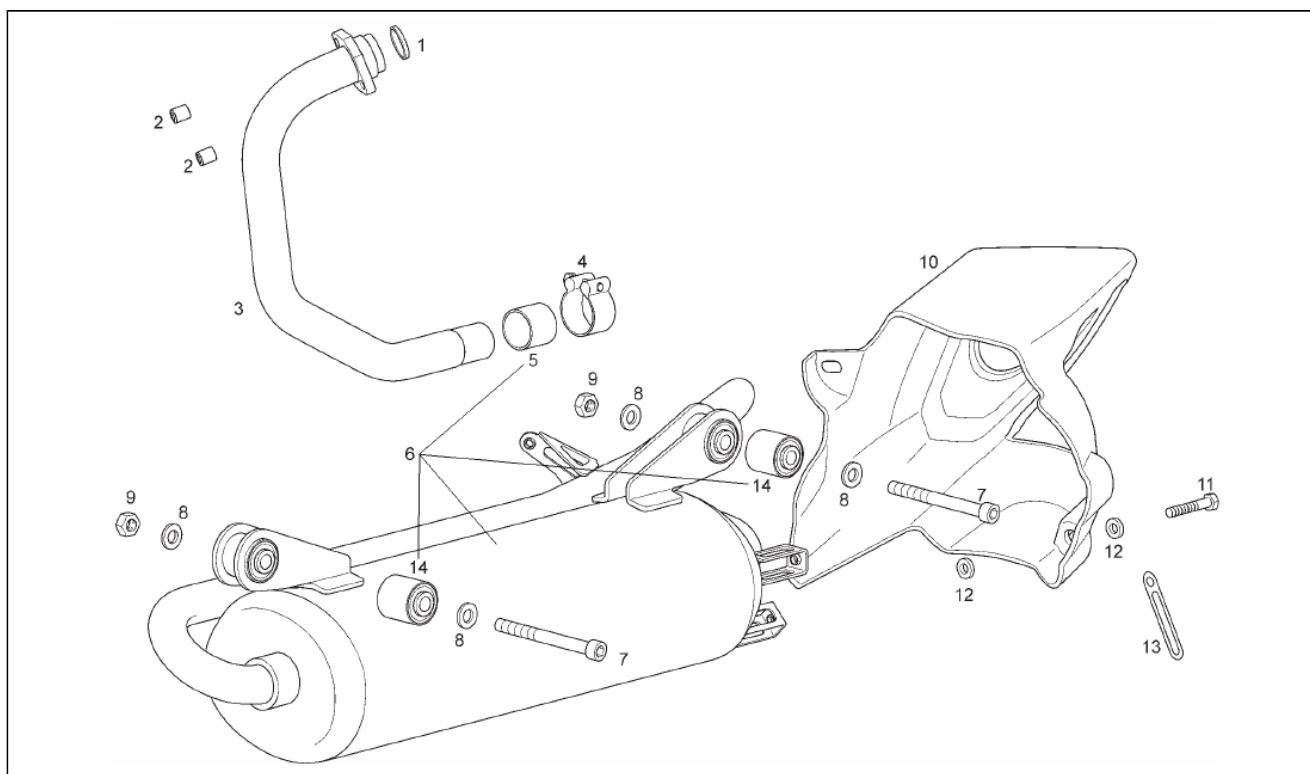

Assembly	Tables
Code	14
Description	Exhaust pipe
Revision	1

Pos.	Code	Description	Q.ty	Variants
1	863506	Gasket	1	MODELLO:GPR 125cc 4T E F UK I WHITE (CUARZO) 2009 E3[1], GPR 125cc 4T E F UK I BLACK (LENTISCO) 2009 E3[2], GPR 125cc 4T E F UK I RED (FLUO) 2010 E3 [3]
2	862560	Nut	1	MODELLO:GPR 125cc 4T E F UK I WHITE (CUARZO) 2009 E3[1], GPR 125cc 4T E F UK I BLACK (LENTISCO) 2009 E3[2], GPR 125cc 4T E F UK I RED (FLUO) 2010 E3 [3]
3	865637	CTO.TUBO ESCAPE GPR125 09	1	MODELLO:GPR 125cc 4T E F UK I WHITE (CUARZO) 2009 E3[1], GPR 125cc 4T E F UK I BLACK (LENTISCO) 2009 E3[2], GPR 125cc 4T E F UK I RED (FLUO) 2010 E3 [3]
4	00H03405061	Flange	1	MODELLO:GPR 125cc 4T E F UK I WHITE (CUARZO) 2009 E3[1], GPR 125cc 4T E F UK I BLACK (LENTISCO) 2009 E3[2], GPR 125cc 4T E F UK I RED (FLUO) 2010 E3 [3]
5	00H03406321	Gasket	1	MODELLO:GPR 125cc 4T E F UK I WHITE (CUARZO) 2009 E3[1], GPR 125cc 4T E F UK I BLACK (LENTISCO) 2009 E3[2], GPR 125cc 4T E F UK I RED (FLUO) 2010 E3 [3]
6	865638	CTO.SORDINA GPR125 09	1	MODELLO:GPR 125cc 4T E F UK I WHITE (CUARZO) 2009 E3[1], GPR 125cc 4T E F UK I BLACK (LENTISCO) 2009 E3[2], GPR 125cc 4T E F UK I RED (FLUO) 2010 E3 [3]
7	00000004850	SCREW	1	MODELLO:GPR 125cc 4T E F UK I WHITE (CUARZO) 2009 E3[1], GPR 125cc 4T E F UK I BLACK (LENTISCO) 2009 E3[2], GPR 125cc 4T E F UK I RED (FLUO) 2010 E3 [3]
8	00402080001	Washer D8	1	MODELLO:GPR 125cc 4T E F UK I WHITE (CUARZO) 2009 E3[1], GPR 125cc 4T E F UK I BLACK (LENTISCO) 2009 E3[2], GPR 125cc 4T E F UK I RED (FLUO) 2010 E3 [3]
9	00023108000	Nut M8x125	1	MODELLO:GPR 125cc 4T E F UK I WHITE (CUARZO) 2009 E3[1], GPR 125cc 4T E F UK I BLACK (LENTISCO) 2009 E3[2], GPR 125cc 4T E F UK I RED (FLUO) 2010 E3 [3]
10	86594400W5G	TAPA FINAL SILENC.GRS.PIGM.GPR125 09	1	MODELLO:GPR 125cc 4T E F UK I WHITE (CUARZO) 2009 E3[1], GPR 125cc 4T E F UK I BLACK (LENTISCO) 2009 E3[2], GPR 125cc 4T E F UK I RED (FLUO) 2010 E3 [3]
11	864201	Screw	1	MODELLO:GPR 125cc 4T E F UK I WHITE (CUARZO) 2009 E3[1], GPR 125cc 4T E F UK I BLACK (LENTISCO) 2009 E3[2], GPR 125cc 4T E F UK I RED (FLUO) 2010 E3 [3]