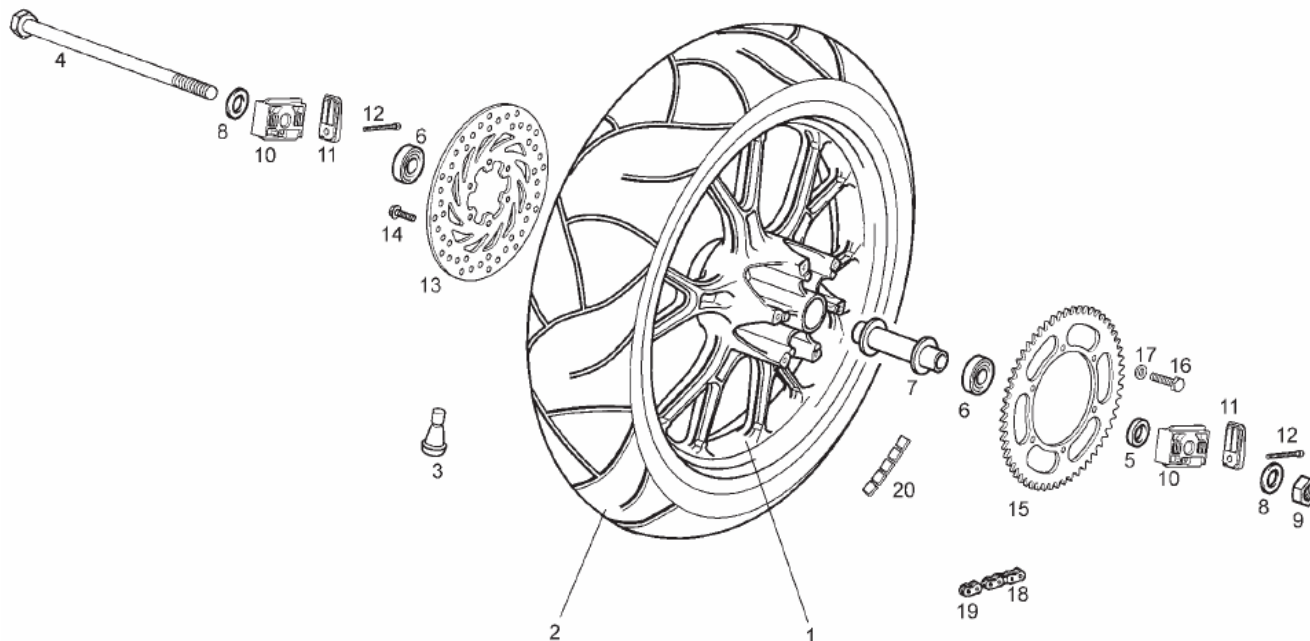

Assembly	Tables
Code	12
Description	Rear wheel
Revision	1

Pos.	Code	Description	Q.ty	Variants
13	866115	Rear brake disc	1	MODELLO:GPR 125cc 4T E F UK I WHITE (CUARZO) 2009 E3[1], GPR 125cc 4T E F UK I BLACK (LENTISCO) 2009 E3[2], GPR 125cc 4T E F UK I RED (FLUO) 2010 E3 [3]
14	00H02402282	Screw 6X20	1	MODELLO:GPR 125cc 4T E F UK I WHITE (CUARZO) 2009 E3[1], GPR 125cc 4T E F UK I BLACK (LENTISCO) 2009 E3[2], GPR 125cc 4T E F UK I RED (FLUO) 2010 E3 [3]
15	865033	Chain ring	1	MODELLO:GPR 125cc 4T E F UK I WHITE (CUARZO) 2009 E3[1], GPR 125cc 4T E F UK I BLACK (LENTISCO) 2009 E3[2], GPR 125cc 4T E F UK I RED (FLUO) 2010 E3 [3]
16	864850	Screw	1	MODELLO:GPR 125cc 4T E F UK I WHITE (CUARZO) 2009 E3[1], GPR 125cc 4T E F UK I BLACK (LENTISCO) 2009 E3[2], GPR 125cc 4T E F UK I RED (FLUO) 2010 E3 [3]
17	00037000600	Safety washer D6	1	MODELLO:GPR 125cc 4T E F UK I WHITE (CUARZO) 2009 E3[1], GPR 125cc 4T E F UK I BLACK (LENTISCO) 2009 E3[2], GPR 125cc 4T E F UK I RED (FLUO) 2010 E3 [3]
18	864388	Chain	1	MODELLO:GPR 125cc 4T E F UK I WHITE (CUARZO) 2009 E3[1], GPR 125cc 4T E F UK I BLACK (LENTISCO) 2009 E3[2], GPR 125cc 4T E F UK I RED (FLUO) 2010 E3 [3]
19	00H01502211	Spacer	1	MODELLO:GPR 125cc 4T E F UK I WHITE (CUARZO) 2009 E3[1], GPR 125cc 4T E F UK I BLACK (LENTISCO) 2009 E3[2], GPR 125cc 4T E F UK I RED (FLUO) 2010 E3 [3]
20	864318	CONTRAPESO RUEDAS 715 50GR.	1	MODELLO:GPR 125cc 4T E F UK I WHITE (CUARZO) 2009 E3[1], GPR 125cc 4T E F UK I BLACK (LENTISCO) 2009 E3[2], GPR 125cc 4T E F UK I RED (FLUO) 2010 E3 [3]