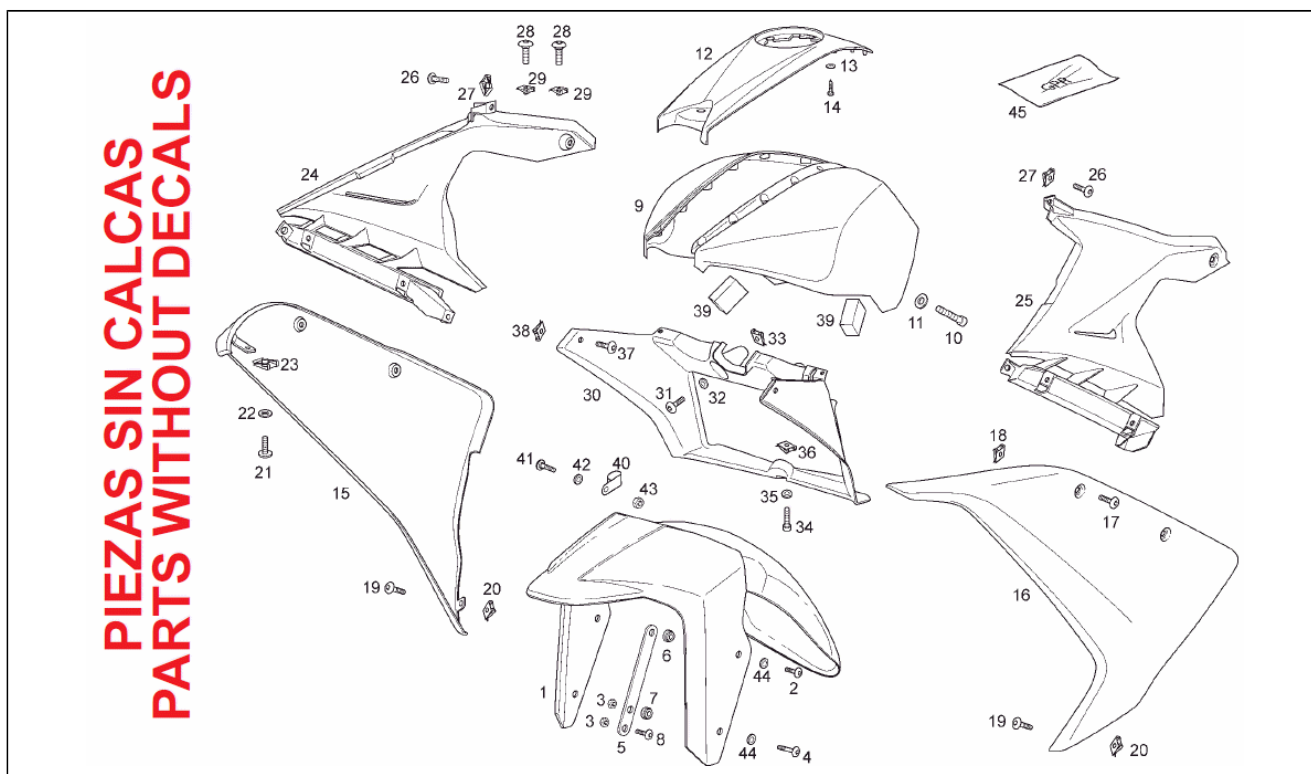

Assembly	Tables
Code	06
Description	Body
Revision	1

Pos.	Code	Description	Q.ty	Variants
20	00G04401462	Nut D5	1	MODELLO:GPR 125cc 4T E F UK I WHITE (CUARZO) 2009 E3[1], GPR 125cc 4T E F UK I BLACK (LENTISCO) 2009 E3[2], GPR 125cc 4T E F UK I RED (FLUO) 2010 E3 [3]
21	00002051551	Screw 5M80X15	1	MODELLO:GPR 125cc 4T E F UK I WHITE (CUARZO) 2009 E3[1], GPR 125cc 4T E F UK I BLACK (LENTISCO) 2009 E3[2], GPR 125cc 4T E F UK I RED (FLUO) 2010 E3 [3]
22	00031105000	Washer D5	1	MODELLO:GPR 125cc 4T E F UK I WHITE (CUARZO) 2009 E3[1], GPR 125cc 4T E F UK I BLACK (LENTISCO) 2009 E3[2], GPR 125cc 4T E F UK I RED (FLUO) 2010 E3 [3]
23	00H01500691	Nut D5	1	MODELLO:GPR 125cc 4T E F UK I WHITE (CUARZO) 2009 E3[1], GPR 125cc 4T E F UK I BLACK (LENTISCO) 2009 E3[2], GPR 125cc 4T E F UK I RED (FLUO) 2010 E3 [3]
24	86593000W4N	RH side fairing	1	MODELLO:GPR 125cc 4T E F UK I WHITE (CUARZO) 2009 E3[1], GPR 125cc 4T E F UK I BLACK (LENTISCO) 2009 E3[2], GPR 125cc 4T E F UK I RED (FLUO) 2010 E3 [3]
25	86592900W4N	LH side fairing	1	MODELLO:GPR 125cc 4T E F UK I WHITE (CUARZO) 2009 E3[1], GPR 125cc 4T E F UK I BLACK (LENTISCO) 2009 E3[2], GPR 125cc 4T E F UK I RED (FLUO) 2010 E3 [3]
26	00G01503701	Screw	1	MODELLO:GPR 125cc 4T E F UK I WHITE (CUARZO) 2009 E3[1], GPR 125cc 4T E F UK I BLACK (LENTISCO) 2009 E3[2], GPR 125cc 4T E F UK I RED (FLUO) 2010 E3 [3]
27	00D01501371	Nut D6	1	MODELLO:GPR 125cc 4T E F UK I WHITE (CUARZO) 2009 E3[1], GPR 125cc 4T E F UK I BLACK (LENTISCO) 2009 E3[2], GPR 125cc 4T E F UK I RED (FLUO) 2010 E3 [3]
28	863408	Screw	1	MODELLO:GPR 125cc 4T E F UK I WHITE (CUARZO) 2009 E3[1], GPR 125cc 4T E F UK I BLACK (LENTISCO) 2009 E3[2], GPR 125cc 4T E F UK I RED (FLUO) 2010 E3 [3]
29	00H01500691	Nut D5	1	MODELLO:GPR 125cc 4T E F UK I WHITE (CUARZO) 2009 E3[1], GPR 125cc 4T E F UK I BLACK (LENTISCO) 2009 E3[2], GPR 125cc 4T E F UK I RED (FLUO) 2010 E3 [3]
30	865945	Baffle	1	MODELLO:GPR 125cc 4T E F UK I WHITE (CUARZO) 2009 E3[1], GPR 125cc 4T E F UK I BLACK (LENTISCO) 2009 E3[2], GPR 125cc 4T E F UK I RED (FLUO) 2010 E3 [3]