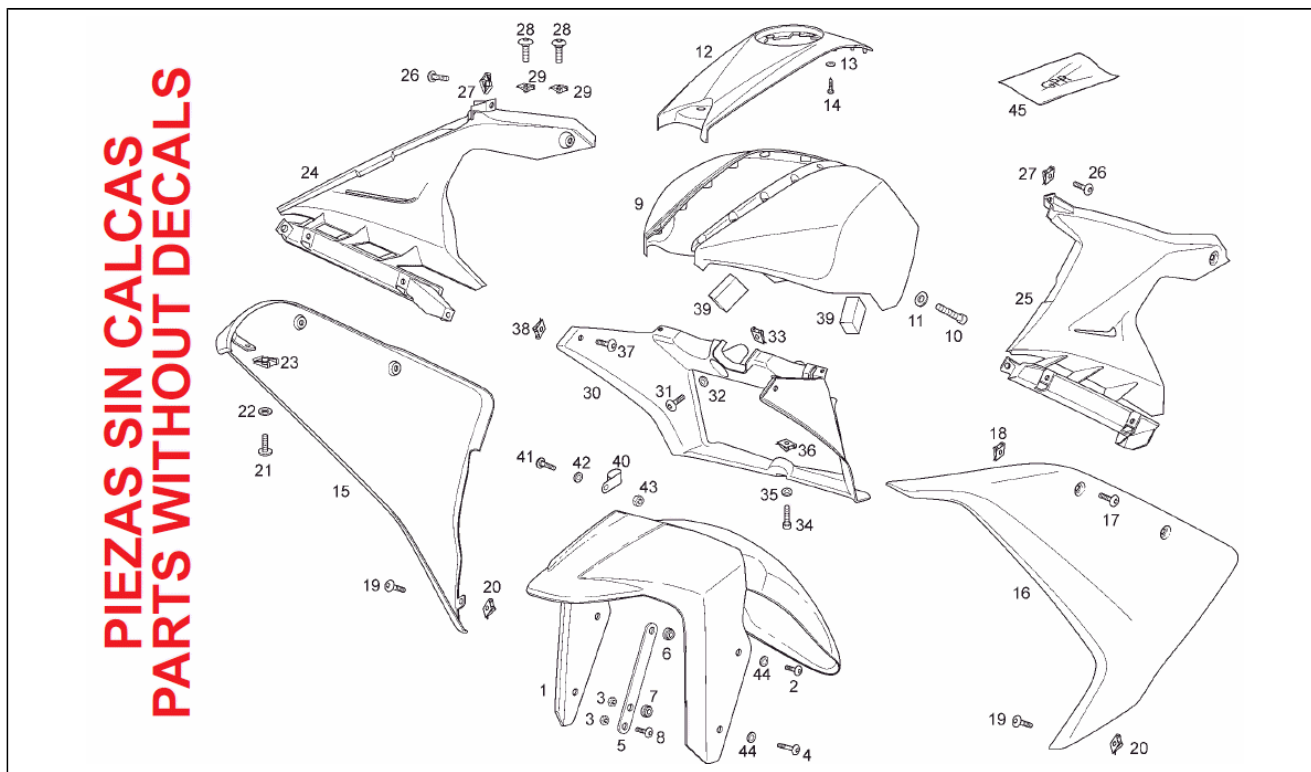

Assembly	Tables
Code	06
Description	Body
Revision	1

Pos.	Code	Description	Q.ty	Variants
1	86564100W3R	GUARDAB.DLNT.RJO.FLU.GPR125 09	1	MODELLO:GPR 125cc 4T E F UK I WHITE (CUARZO) 2009 E3[1], GPR 125cc 4T E F UK I BLACK (LENTISCO) 2009 E3[2], GPR 125cc 4T E F UK I RED (FLUO) 2010 E3 [3]
2	866660	TOR.M6X100X10 ISO7380 ACERO INOX	1	MODELLO:GPR 125cc 4T E F UK I WHITE (CUARZO) 2009 E3[1], GPR 125cc 4T E F UK I BLACK (LENTISCO) 2009 E3[2], GPR 125cc 4T E F UK I RED (FLUO) 2010 E3 [3]
3	00000023060	Nut M6100	1	MODELLO:GPR 125cc 4T E F UK I WHITE (CUARZO) 2009 E3[1], GPR 125cc 4T E F UK I BLACK (LENTISCO) 2009 E3[2], GPR 125cc 4T E F UK I RED (FLUO) 2010 E3 [3]
4	862211	Hex socket screw M6x30	1	MODELLO:GPR 125cc 4T E F UK I WHITE (CUARZO) 2009 E3[1], GPR 125cc 4T E F UK I BLACK (LENTISCO) 2009 E3[2], GPR 125cc 4T E F UK I RED (FLUO) 2010 E3 [3]
5	00H00702051	Front mudguard support	1	MODELLO:GPR 125cc 4T E F UK I WHITE (CUARZO) 2009 E3[1], GPR 125cc 4T E F UK I BLACK (LENTISCO) 2009 E3[2], GPR 125cc 4T E F UK I RED (FLUO) 2010 E3 [3]
6	AP8121032	Bush	1	MODELLO:GPR 125cc 4T E F UK I WHITE (CUARZO) 2009 E3[1], GPR 125cc 4T E F UK I BLACK (LENTISCO) 2009 E3[2], GPR 125cc 4T E F UK I RED (FLUO) 2010 E3 [3]
7	00H00700321	Bush	1	MODELLO:GPR 125cc 4T E F UK I WHITE (CUARZO) 2009 E3[1], GPR 125cc 4T E F UK I BLACK (LENTISCO) 2009 E3[2], GPR 125cc 4T E F UK I RED (FLUO) 2010 E3 [3]
8	00008062000	Screw	1	MODELLO:GPR 125cc 4T E F UK I WHITE (CUARZO) 2009 E3[1], GPR 125cc 4T E F UK I BLACK (LENTISCO) 2009 E3[2], GPR 125cc 4T E F UK I RED (FLUO) 2010 E3 [3]
9	86593300WB4	CUBRE-DPSTO.GASOL.BLNC.CUARZ.GPR125 09	1	MODELLO:GPR 125cc 4T E F UK I WHITE (CUARZO) 2009 E3[1]
9	86593300WN4	CUBRE-DPSTO.GASOL.NGR.LENT.GPR125 09	1	MODELLO:GPR 125cc 4T E F UK I BLACK (LENTISCO) 2009 E3[2]
9	86593300WR05	CUBRE-DPSTO.GASOL.RJO.FLU.GPR125 10	1	MODELLO:GPR 125cc 4T E F UK I RED (FLUO) 2010 E3 [3]
10	00000004510	Screw	1	MODELLO:GPR 125cc 4T E F UK I WHITE (CUARZO) 2009 E3[1], GPR 125cc 4T E F UK I BLACK (LENTISCO) 2009 E3[2], GPR 125cc 4T E F UK I RED (FLUO) 2010 E3 [3]