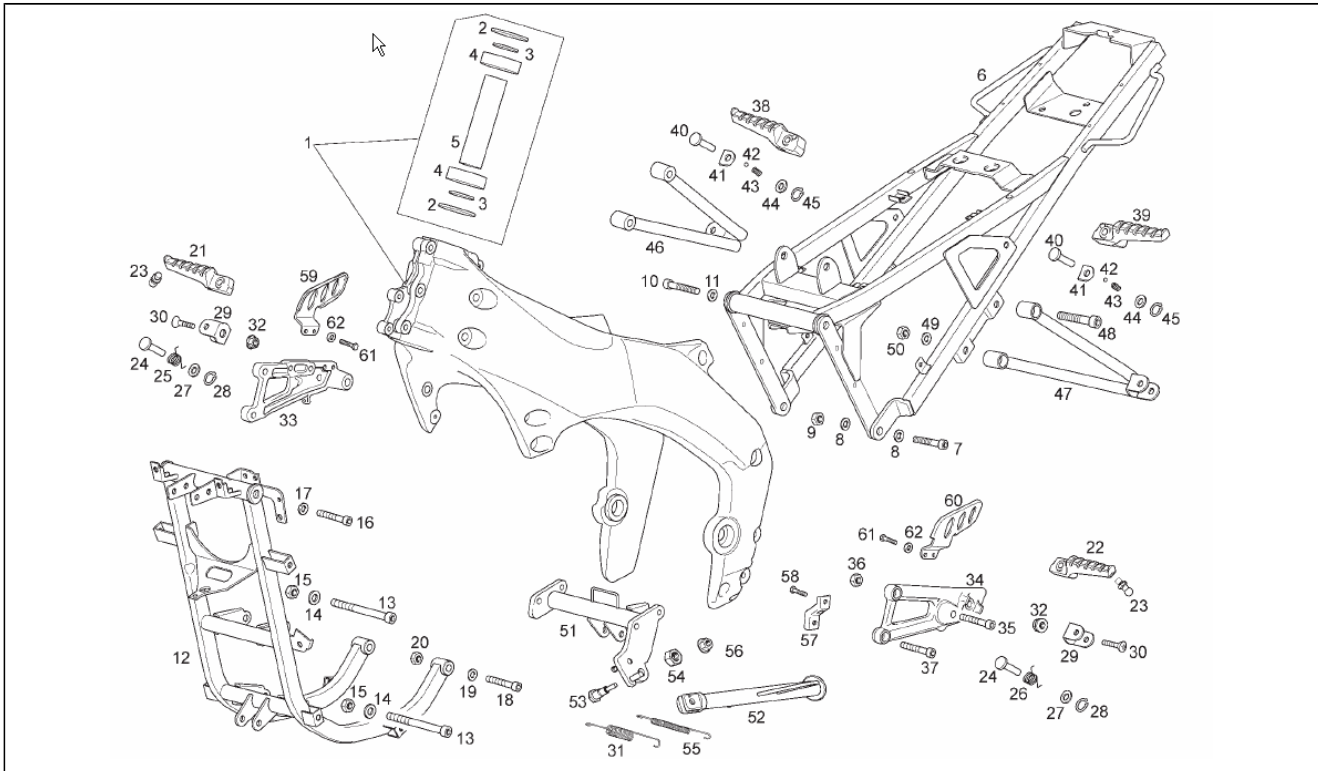

Assembly	Tables
Code	01
Description	Frame
Revision	1

Pos.	Code	Description	Q.ty	Variants
23	AP8121134	Pin	1	MODELLO:GPR 125cc 4T E F UK I WHITE (CUARZO) 2009 E3[1], GPR 125cc 4T E F UK I BLACK (LENTISCO) 2009 E3[2], GPR 125cc 4T E F UK I RED (FLUO) 2010 E3 [3]
24	AP8221286	Footrest pin	1	MODELLO:GPR 125cc 4T E F UK I WHITE (CUARZO) 2009 E3[1], GPR 125cc 4T E F UK I BLACK (LENTISCO) 2009 E3[2], GPR 125cc 4T E F UK I RED (FLUO) 2010 E3 [3]
25	AP8121939	RH front footrest spring	1	MODELLO:GPR 125cc 4T E F UK I WHITE (CUARZO) 2009 E3[1], GPR 125cc 4T E F UK I BLACK (LENTISCO) 2009 E3[2], GPR 125cc 4T E F UK I RED (FLUO) 2010 E3 [3]
26	AP8121940	LH front footrest spring	1	MODELLO:GPR 125cc 4T E F UK I WHITE (CUARZO) 2009 E3[1], GPR 125cc 4T E F UK I BLACK (LENTISCO) 2009 E3[2], GPR 125cc 4T E F UK I RED (FLUO) 2010 E3 [3]
27	00003515370	Washer	1	MODELLO:GPR 125cc 4T E F UK I WHITE (CUARZO) 2009 E3[1], GPR 125cc 4T E F UK I BLACK (LENTISCO) 2009 E3[2], GPR 125cc 4T E F UK I RED (FLUO) 2010 E3 [3]
28	847182	Safety washer D8	1	MODELLO:GPR 125cc 4T E F UK I WHITE (CUARZO) 2009 E3[1], GPR 125cc 4T E F UK I BLACK (LENTISCO) 2009 E3[2], GPR 125cc 4T E F UK I RED (FLUO) 2010 E3 [3]
29	866215	SOPTE.ESTRIB.PILOTO GPR125 09	1	MODELLO:GPR 125cc 4T E F UK I WHITE (CUARZO) 2009 E3[1], GPR 125cc 4T E F UK I BLACK (LENTISCO) 2009 E3[2], GPR 125cc 4T E F UK I RED (FLUO) 2010 E3 [3]
30	00000013825A	TOR.AV.ALL.8M125X25.D-7991 ZnB.	1	MODELLO:GPR 125cc 4T E F UK I WHITE (CUARZO) 2009 E3[1], GPR 125cc 4T E F UK I BLACK (LENTISCO) 2009 E3[2], GPR 125cc 4T E F UK I RED (FLUO) 2010 E3 [3]
31	8221204	Spring	1	MODELLO:GPR 125cc 4T E F UK I WHITE (CUARZO) 2009 E3[1], GPR 125cc 4T E F UK I BLACK (LENTISCO) 2009 E3[2], GPR 125cc 4T E F UK I RED (FLUO) 2010 E3 [3]
32	00026008001	Nut 8M125	1	MODELLO:GPR 125cc 4T E F UK I WHITE (CUARZO) 2009 E3[1], GPR 125cc 4T E F UK I BLACK (LENTISCO) 2009 E3[2], GPR 125cc 4T E F UK I RED (FLUO) 2010 E3 [3]
33	866138	SOPTE.DR.ESTRIB.PILOTO GPR125 09	1	MODELLO:GPR 125cc 4T E F UK I WHITE (CUARZO) 2009 E3[1], GPR 125cc 4T E F UK I BLACK (LENTISCO) 2009 E3[2], GPR 125cc 4T E F UK I RED (FLUO) 2010 E3 [3]