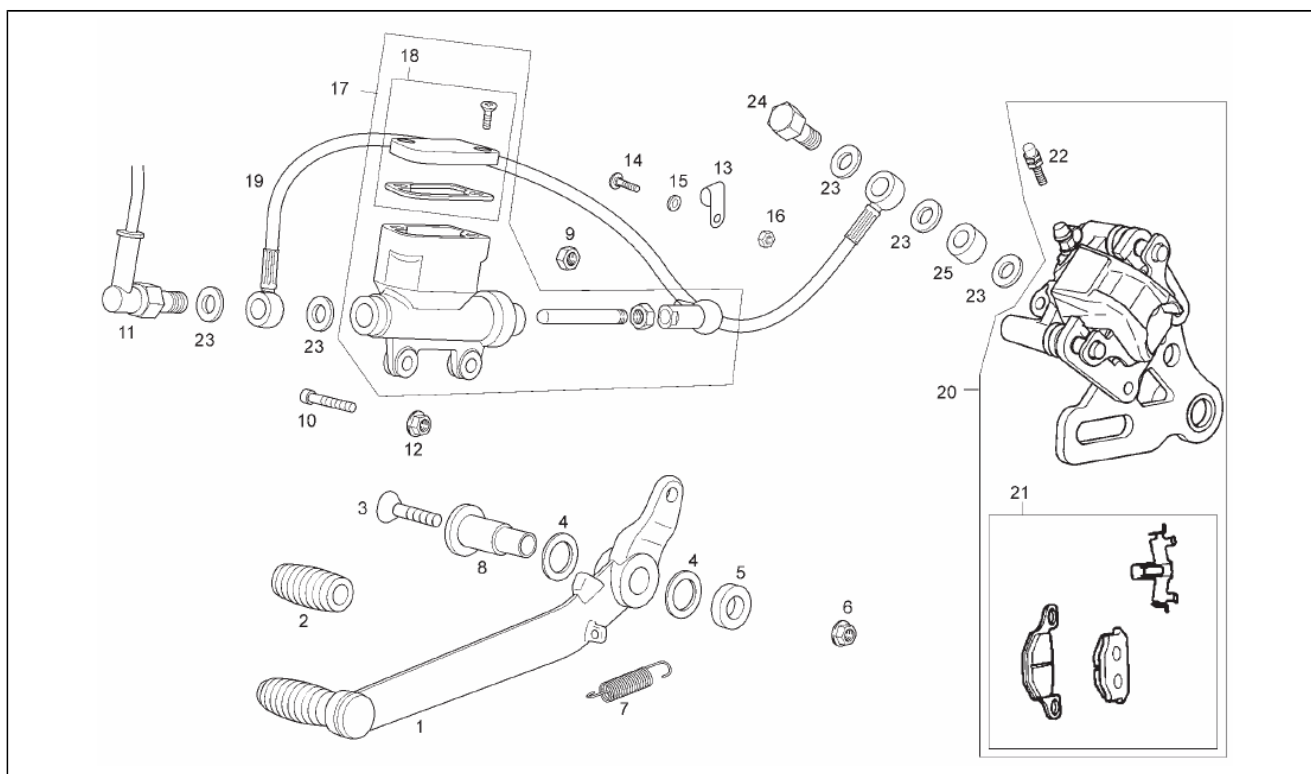

Assembly	Tables
Code	13
Description	Rear brake
Revision	1

Pos.	Code	Description	Q.ty	Variants
23	00006321040	Washer	1	MODELLO:GPR 125cc 4T E F UK I WHITE (CUARZO) 2009 E3[1], GPR 125cc 4T E F UK I BLACK (LENTISCO) 2009 E3[2], GPR 125cc 4T E F UK I RED (FLUO) 2010 E3 [3]
24	00006309260	Oil pipe screw	1	MODELLO:GPR 125cc 4T E F UK I WHITE (CUARZO) 2009 E3[1], GPR 125cc 4T E F UK I BLACK (LENTISCO) 2009 E3[2], GPR 125cc 4T E F UK I RED (FLUO) 2010 E3 [3]
25	865511	Bush	1	MODELLO:GPR 125cc 4T E F UK I WHITE (CUARZO) 2009 E3[1], GPR 125cc 4T E F UK I BLACK (LENTISCO) 2009 E3[2], GPR 125cc 4T E F UK I RED (FLUO) 2010 E3 [3]