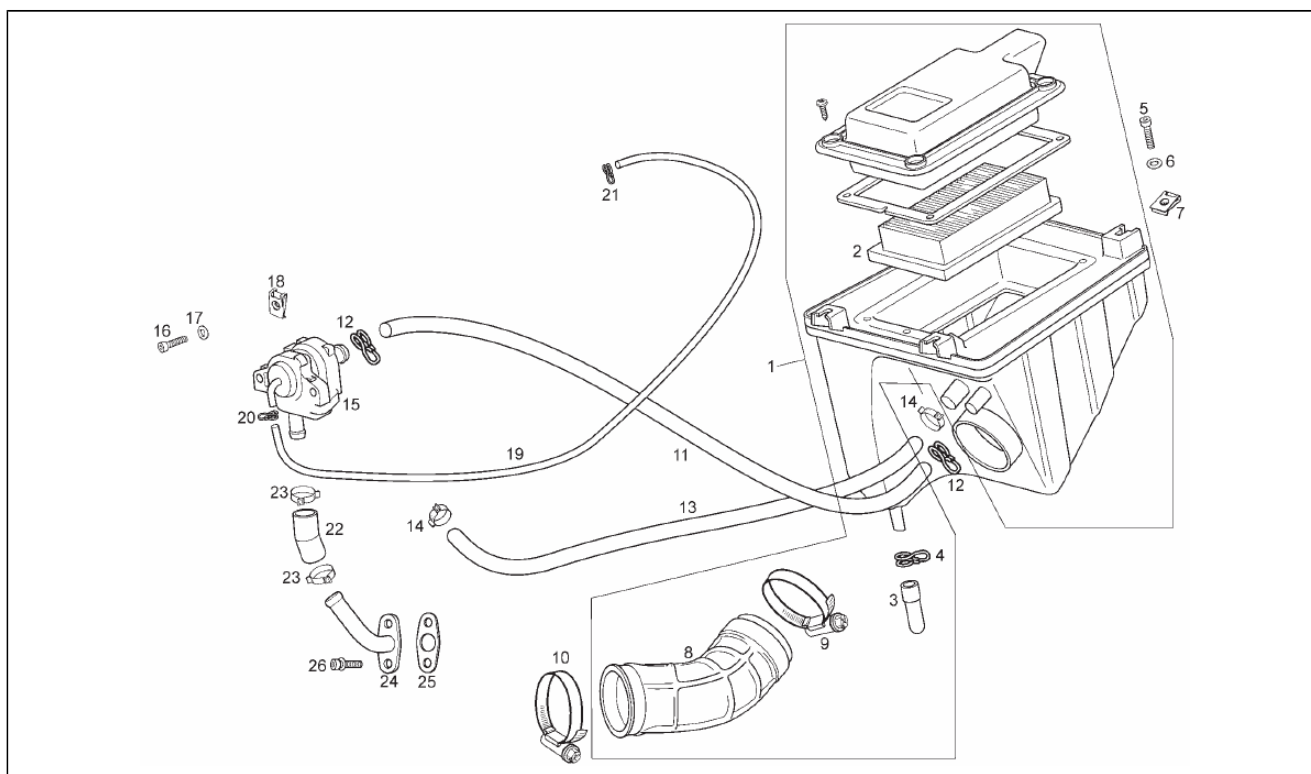

Assembly	Tables
Code	15
Description	Air filter
Revision	1

Pos.	Code	Description	Q.ty	Variants
23	00H03801461	Hose clamp	1	MODELLO:GPR 125cc 4T E F UK I WHITE (CUARZO) 2009 E3[1], GPR 125cc 4T E F UK I BLACK (LENTISCO) 2009 E3[2], GPR 125cc 4T E F UK I RED (FLUO) 2010 E3 [3]
24	863472	Pipe	1	MODELLO:GPR 125cc 4T E F UK I WHITE (CUARZO) 2009 E3[1], GPR 125cc 4T E F UK I BLACK (LENTISCO) 2009 E3[2], GPR 125cc 4T E F UK I RED (FLUO) 2010 E3 [3]
25	832059	Gasket	1	MODELLO:GPR 125cc 4T E F UK I WHITE (CUARZO) 2009 E3[1], GPR 125cc 4T E F UK I BLACK (LENTISCO) 2009 E3[2], GPR 125cc 4T E F UK I RED (FLUO) 2010 E3 [3]
26	00D05910081	Screw	1	MODELLO:GPR 125cc 4T E F UK I WHITE (CUARZO) 2009 E3[1], GPR 125cc 4T E F UK I BLACK (LENTISCO) 2009 E3[2], GPR 125cc 4T E F UK I RED (FLUO) 2010 E3 [3]