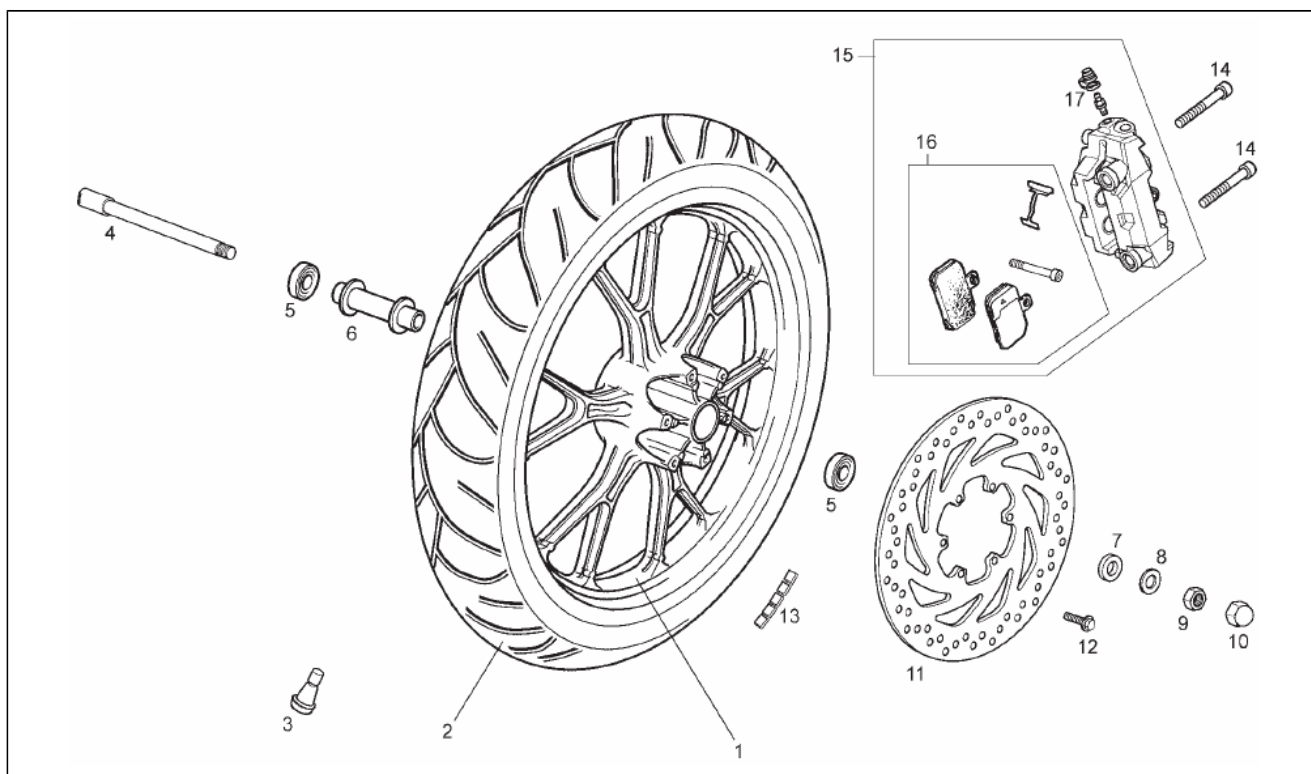

Assembly	Tables
Code	11
Description	Front wheel
Revision	1

Pos.	Code	Description	Q.ty	Variants
1	00H01212841	Front wheel, black	1	MODELLO:GPR 125cc 4T E F UK I WHITE (CUARZO) 2009 E3[1], GPR 125cc 4T E F UK I BLACK (LENTISCO) 2009 E3[2], GPR 125cc 4T E F UK I RED (FLUO) 2010 E3 [3]
2	866574	TYRE 100/80X17"	1	MODELLO:GPR 125cc 4T E F UK I WHITE (CUARZO) 2009 E3[1], GPR 125cc 4T E F UK I BLACK (LENTISCO) 2009 E3[2], GPR 125cc 4T E F UK I RED (FLUO) 2010 E3 [3]
3	00G04702091	Air valve	1	MODELLO:GPR 125cc 4T E F UK I WHITE (CUARZO) 2009 E3[1], GPR 125cc 4T E F UK I BLACK (LENTISCO) 2009 E3[2], GPR 125cc 4T E F UK I RED (FLUO) 2010 E3 [3]
4	00H01205271	Front wheel spindle	1	MODELLO:GPR 125cc 4T E F UK I WHITE (CUARZO) 2009 E3[1], GPR 125cc 4T E F UK I BLACK (LENTISCO) 2009 E3[2], GPR 125cc 4T E F UK I RED (FLUO) 2010 E3 [3]
5	00058020200	Bearing	1	MODELLO:GPR 125cc 4T E F UK I WHITE (CUARZO) 2009 E3[1], GPR 125cc 4T E F UK I BLACK (LENTISCO) 2009 E3[2], GPR 125cc 4T E F UK I RED (FLUO) 2010 E3 [3]
6	00H01205031	Internal spacer	1	MODELLO:GPR 125cc 4T E F UK I WHITE (CUARZO) 2009 E3[1], GPR 125cc 4T E F UK I BLACK (LENTISCO) 2009 E3[2], GPR 125cc 4T E F UK I RED (FLUO) 2010 E3 [3]
7	00H01203291	Spacer	1	MODELLO:GPR 125cc 4T E F UK I WHITE (CUARZO) 2009 E3[1], GPR 125cc 4T E F UK I BLACK (LENTISCO) 2009 E3[2], GPR 125cc 4T E F UK I RED (FLUO) 2010 E3 [3]
8	00032015000	Washer	1	MODELLO:GPR 125cc 4T E F UK I WHITE (CUARZO) 2009 E3[1], GPR 125cc 4T E F UK I BLACK (LENTISCO) 2009 E3[2], GPR 125cc 4T E F UK I RED (FLUO) 2010 E3 [3]
9	00H00300672	Nut	1	MODELLO:GPR 125cc 4T E F UK I WHITE (CUARZO) 2009 E3[1], GPR 125cc 4T E F UK I BLACK (LENTISCO) 2009 E3[2], GPR 125cc 4T E F UK I RED (FLUO) 2010 E3 [3]
10	00H01201331	Protection	1	MODELLO:GPR 125cc 4T E F UK I WHITE (CUARZO) 2009 E3[1], GPR 125cc 4T E F UK I BLACK (LENTISCO) 2009 E3[2], GPR 125cc 4T E F UK I RED (FLUO) 2010 E3 [3]
11	866090	Front brake disc	1	MODELLO:GPR 125cc 4T E F UK I WHITE (CUARZO) 2009 E3[1], GPR 125cc 4T E F UK I BLACK (LENTISCO) 2009 E3[2], GPR 125cc 4T E F UK I RED (FLUO) 2010 E3 [3]