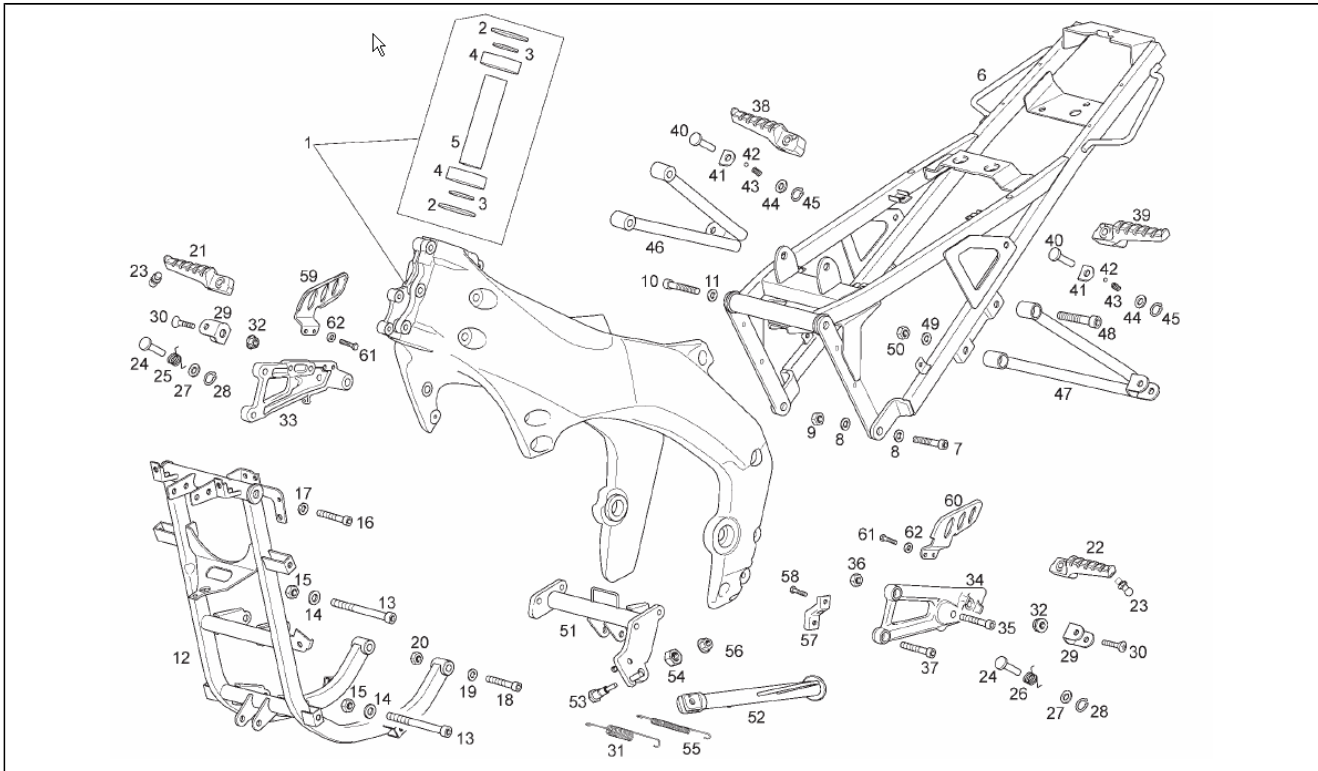

Assembly	Tables
Code	01
Description	Frame
Revision	1

Pos.	Code	Description	Q.ty	Variants
56	00026006001	Nut	1	MODELLO:GPR 125cc 4T E F UK I WHITE (CUARZO) 2009 E3[1], GPR 125cc 4T E F UK I BLACK (LENTISCO) 2009 E3[2], GPR 125cc 4T E F UK I RED (FLUO) 2010 E3 [3]
57	866012	Fairing fixing plate	1	MODELLO:GPR 125cc 4T E F UK I WHITE (CUARZO) 2009 E3[1], GPR 125cc 4T E F UK I BLACK (LENTISCO) 2009 E3[2], GPR 125cc 4T E F UK I RED (FLUO) 2010 E3 [3]
58	00H02900761	SCREW	1	MODELLO:GPR 125cc 4T E F UK I WHITE (CUARZO) 2009 E3[1], GPR 125cc 4T E F UK I BLACK (LENTISCO) 2009 E3[2], GPR 125cc 4T E F UK I RED (FLUO) 2010 E3 [3]
59	866141	PROTECT.ESTRIB.PILOTO DR.GPR125 09	1	MODELLO:GPR 125cc 4T E F UK I WHITE (CUARZO) 2009 E3[1], GPR 125cc 4T E F UK I BLACK (LENTISCO) 2009 E3[2], GPR 125cc 4T E F UK I RED (FLUO) 2010 E3 [3]
60	866142	PROTECT.ESTRIB.PILOTO IZ.GPR125 09	1	MODELLO:GPR 125cc 4T E F UK I WHITE (CUARZO) 2009 E3[1], GPR 125cc 4T E F UK I BLACK (LENTISCO) 2009 E3[2], GPR 125cc 4T E F UK I RED (FLUO) 2010 E3 [3]
61	00002051251	Screw	1	MODELLO:GPR 125cc 4T E F UK I WHITE (CUARZO) 2009 E3[1], GPR 125cc 4T E F UK I BLACK (LENTISCO) 2009 E3[2], GPR 125cc 4T E F UK I RED (FLUO) 2010 E3 [3]
62	00031105000	Washer D5	1	MODELLO:GPR 125cc 4T E F UK I WHITE (CUARZO) 2009 E3[1], GPR 125cc 4T E F UK I BLACK (LENTISCO) 2009 E3[2], GPR 125cc 4T E F UK I RED (FLUO) 2010 E3 [3]