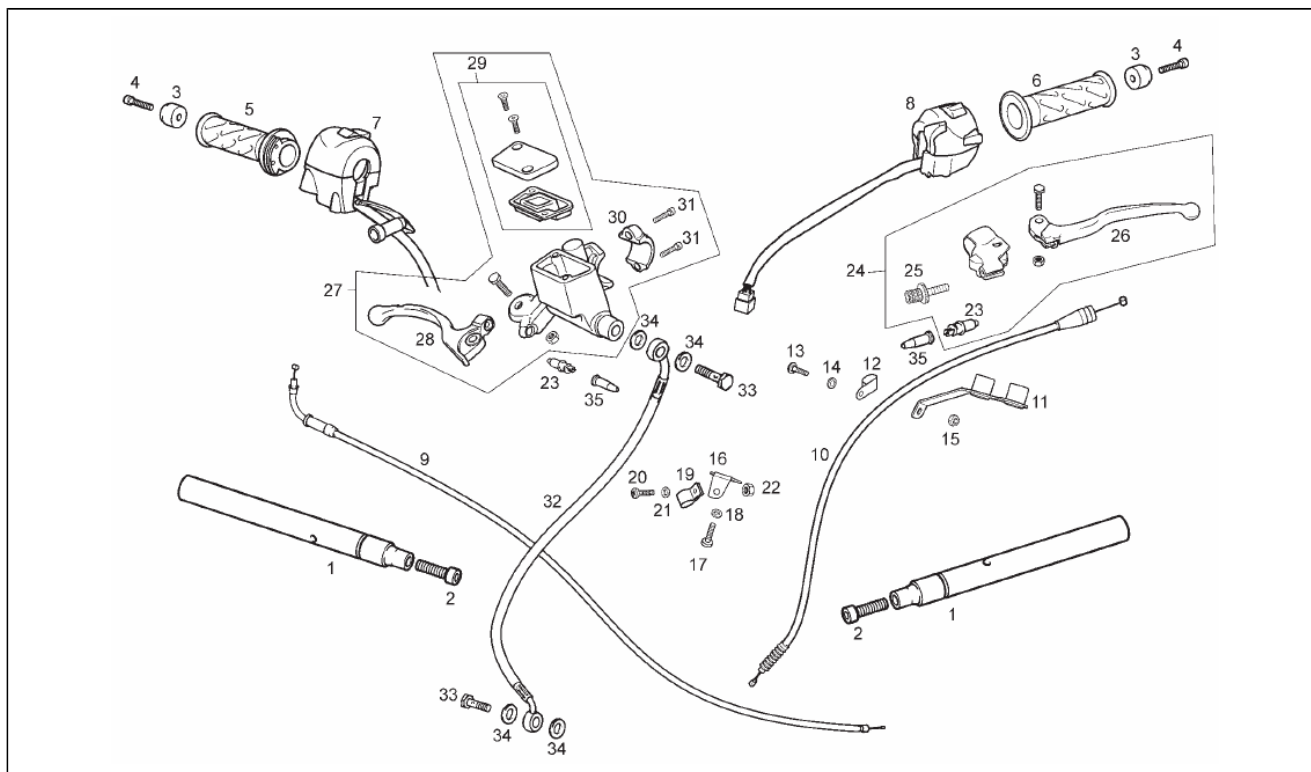

Assembly	Tables
Code	09
Description	Handlebar
Revision	1

Pos.	Code	Description	Q.ty	Variants
23	00D01000701	Brake light switch	1	MODELLO:GPR 125cc 4T E F UK I WHITE (CUARZO) 2009 E3[1], GPR 125cc 4T E F UK I BLACK (LENTISCO) 2009 E3[2], GPR 125cc 4T E F UK I RED (FLUO) 2010 E3 [3]
24	865951	Clutch lever cpl.	1	MODELLO:GPR 125cc 4T E F UK I WHITE (CUARZO) 2009 E3[1], GPR 125cc 4T E F UK I BLACK (LENTISCO) 2009 E3[2], GPR 125cc 4T E F UK I RED (FLUO) 2010 E3 [3]
25	00H00900351	CLUTCH CABLE TIGHTENING DEVIC	1	MODELLO:GPR 125cc 4T E F UK I WHITE (CUARZO) 2009 E3[1], GPR 125cc 4T E F UK I BLACK (LENTISCO) 2009 E3[2], GPR 125cc 4T E F UK I RED (FLUO) 2010 E3 [3]
26	00H00904291	Clutch lever	1	MODELLO:GPR 125cc 4T E F UK I WHITE (CUARZO) 2009 E3[1], GPR 125cc 4T E F UK I BLACK (LENTISCO) 2009 E3[2], GPR 125cc 4T E F UK I RED (FLUO) 2010 E3 [3]
27	865507	Rear master cylinder	1	MODELLO:GPR 125cc 4T E F UK I WHITE (CUARZO) 2009 E3[1], GPR 125cc 4T E F UK I BLACK (LENTISCO) 2009 E3[2], GPR 125cc 4T E F UK I RED (FLUO) 2010 E3 [3]
28	864339	Brake lever	1	MODELLO:GPR 125cc 4T E F UK I WHITE (CUARZO) 2009 E3[1], GPR 125cc 4T E F UK I BLACK (LENTISCO) 2009 E3[2], GPR 125cc 4T E F UK I RED (FLUO) 2010 E3 [3]
29	862534	Cover	1	MODELLO:GPR 125cc 4T E F UK I WHITE (CUARZO) 2009 E3[1], GPR 125cc 4T E F UK I BLACK (LENTISCO) 2009 E3[2], GPR 125cc 4T E F UK I RED (FLUO) 2010 E3 [3]
30	00H02100901	Hose clamp	1	MODELLO:GPR 125cc 4T E F UK I WHITE (CUARZO) 2009 E3[1], GPR 125cc 4T E F UK I BLACK (LENTISCO) 2009 E3[2], GPR 125cc 4T E F UK I RED (FLUO) 2010 E3 [3]
31	00000004512	Screw	1	MODELLO:GPR 125cc 4T E F UK I WHITE (CUARZO) 2009 E3[1], GPR 125cc 4T E F UK I BLACK (LENTISCO) 2009 E3[2], GPR 125cc 4T E F UK I RED (FLUO) 2010 E3 [3]
32	866674	Front brake hose	1	MODELLO:GPR 125cc 4T E F UK I WHITE (CUARZO) 2009 E3[1], GPR 125cc 4T E F UK I BLACK (LENTISCO) 2009 E3[2], GPR 125cc 4T E F UK I RED (FLUO) 2010 E3 [3]
33	00006309260	Oil pipe screw	1	MODELLO:GPR 125cc 4T E F UK I WHITE (CUARZO) 2009 E3[1], GPR 125cc 4T E F UK I BLACK (LENTISCO) 2009 E3[2], GPR 125cc 4T E F UK I RED (FLUO) 2010 E3 [3]