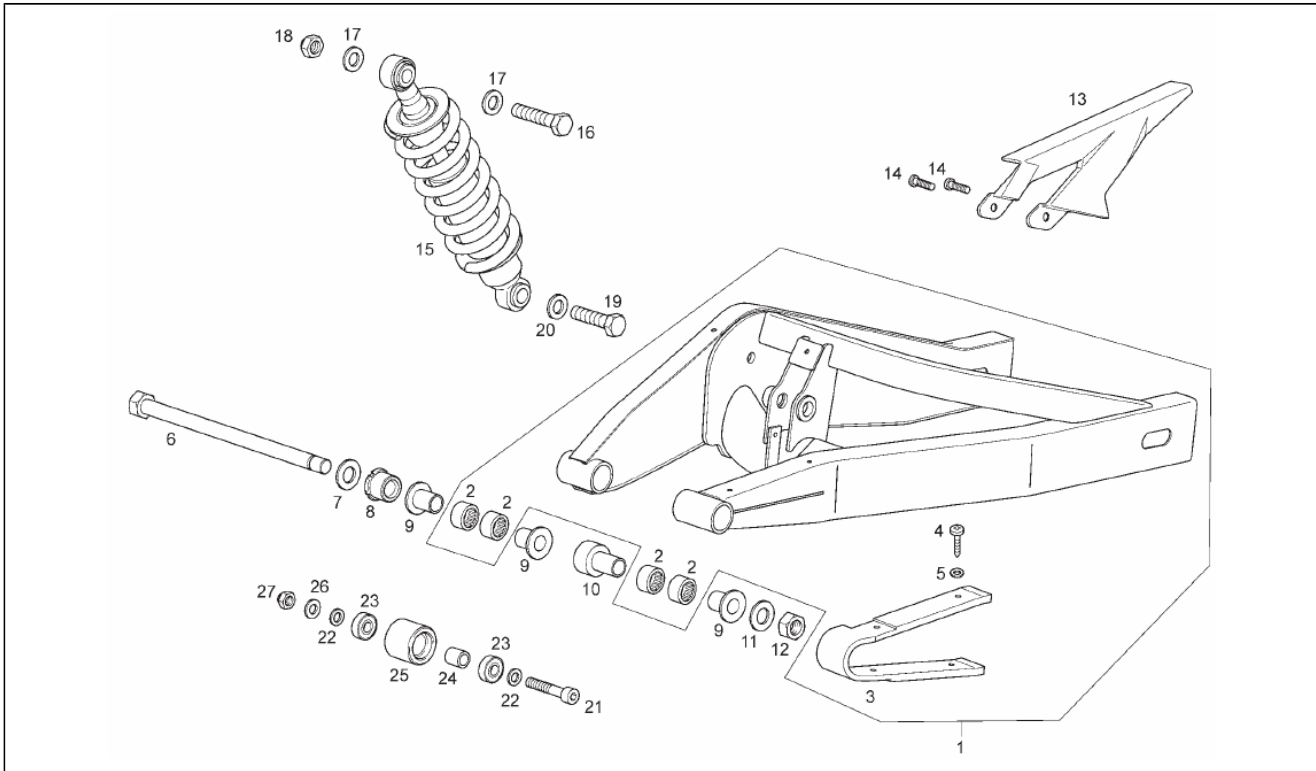

Assembly	Tables
Code	03
Description	Swing arm - Shock absorber
Revision	1

Pos.	Code	Description	Q.ty	Variants
12	00H00300672	Nut	1	MODELLO:GPR 125cc 4T E F UK I WHITE (CUARZO) 2009 E3[1], GPR 125cc 4T E F UK I BLACK (LENTISCO) 2009 E3[2], GPR 125cc 4T E F UK I RED (FLUO) 2010 E3 [3]
13	00H01509181	Chain guard	1	MODELLO:GPR 125cc 4T E F UK I WHITE (CUARZO) 2009 E3[1], GPR 125cc 4T E F UK I BLACK (LENTISCO) 2009 E3[2], GPR 125cc 4T E F UK I RED (FLUO) 2010 E3 [3]
14	00016041301	Screw	1	MODELLO:GPR 125cc 4T E F UK I WHITE (CUARZO) 2009 E3[1], GPR 125cc 4T E F UK I BLACK (LENTISCO) 2009 E3[2], GPR 125cc 4T E F UK I RED (FLUO) 2010 E3 [3]
15	8656670001	Rear shock absorber	1	MODELLO:GPR 125cc 4T E F UK I WHITE (CUARZO) 2009 E3[1], GPR 125cc 4T E F UK I BLACK (LENTISCO) 2009 E3[2], GPR 125cc 4T E F UK I RED (FLUO) 2010 E3 [3]
16	00H00303892	Screw	1	MODELLO:GPR 125cc 4T E F UK I WHITE (CUARZO) 2009 E3[1], GPR 125cc 4T E F UK I BLACK (LENTISCO) 2009 E3[2], GPR 125cc 4T E F UK I RED (FLUO) 2010 E3 [3]
17	00001213190	Clearance bush	1	MODELLO:GPR 125cc 4T E F UK I WHITE (CUARZO) 2009 E3[1], GPR 125cc 4T E F UK I BLACK (LENTISCO) 2009 E3[2], GPR 125cc 4T E F UK I RED (FLUO) 2010 E3 [3]
18	00023112000	Nut 12MX175	1	MODELLO:GPR 125cc 4T E F UK I WHITE (CUARZO) 2009 E3[1], GPR 125cc 4T E F UK I BLACK (LENTISCO) 2009 E3[2], GPR 125cc 4T E F UK I RED (FLUO) 2010 E3 [3]
19	00H00302892	Screw 12M175X50	1	MODELLO:GPR 125cc 4T E F UK I WHITE (CUARZO) 2009 E3[1], GPR 125cc 4T E F UK I BLACK (LENTISCO) 2009 E3[2], GPR 125cc 4T E F UK I RED (FLUO) 2010 E3 [3]
20	00001213190	Clearance bush	1	MODELLO:GPR 125cc 4T E F UK I WHITE (CUARZO) 2009 E3[1], GPR 125cc 4T E F UK I BLACK (LENTISCO) 2009 E3[2], GPR 125cc 4T E F UK I RED (FLUO) 2010 E3 [3]
21	00002084514	Screw 8M125X45	1	MODELLO:GPR 125cc 4T E F UK I WHITE (CUARZO) 2009 E3[1], GPR 125cc 4T E F UK I BLACK (LENTISCO) 2009 E3[2], GPR 125cc 4T E F UK I RED (FLUO) 2010 E3 [3]
22	847183	Washer	1	MODELLO:GPR 125cc 4T E F UK I WHITE (CUARZO) 2009 E3[1], GPR 125cc 4T E F UK I BLACK (LENTISCO) 2009 E3[2], GPR 125cc 4T E F UK I RED (FLUO) 2010 E3 [3]