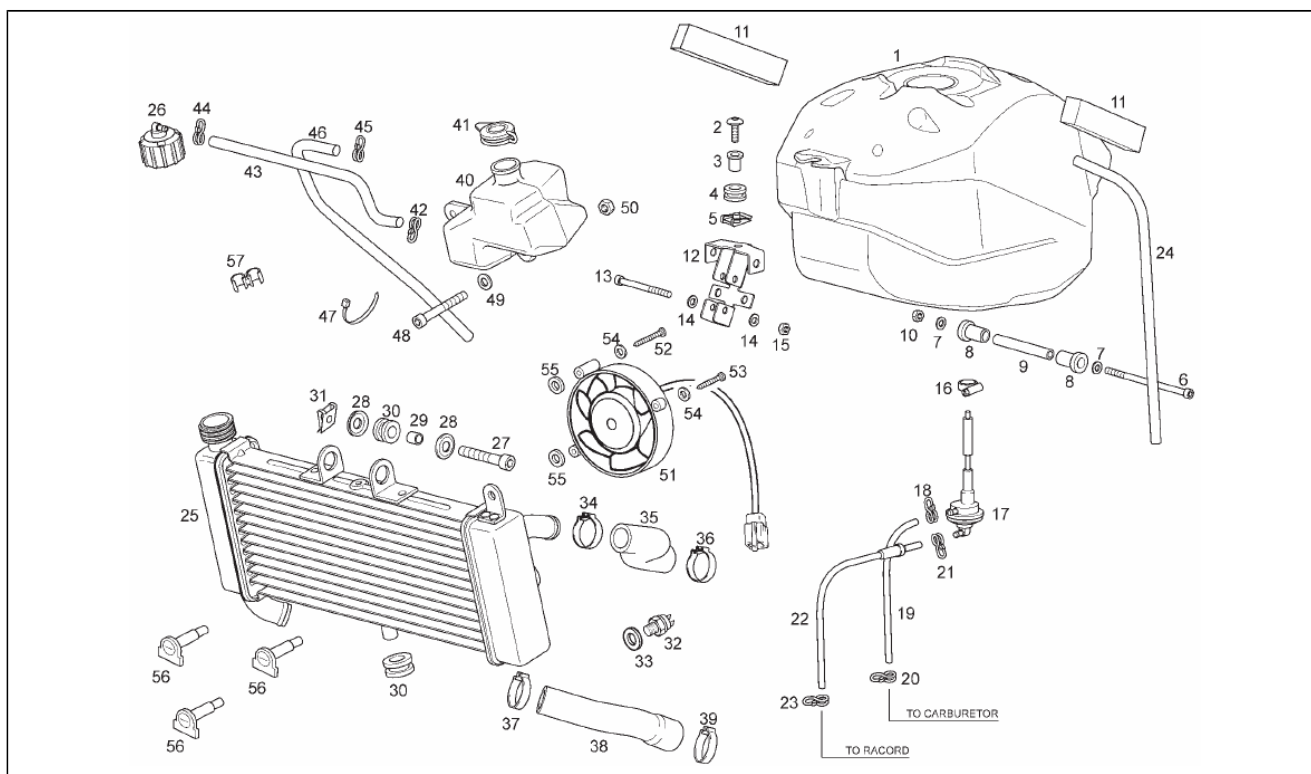

Assembly	Tables
Code	04
Description	Tank
Revision	1

Pos.	Code	Description	Q.ty	Variants
56	864168	Nut	1	MODELLO:GPR 125cc 4T E F UK I WHITE (CUARZO) 2009 E3[1], GPR 125cc 4T E F UK I BLACK (LENTISCO) 2009 E3[2], GPR 125cc 4T E F UK I RED (FLUO) 2010 E3 [3]
57	00H03805091	Flange	1	MODELLO:GPR 125cc 4T E F UK I WHITE (CUARZO) 2009 E3[1], GPR 125cc 4T E F UK I BLACK (LENTISCO) 2009 E3[2], GPR 125cc 4T E F UK I RED (FLUO) 2010 E3 [3]