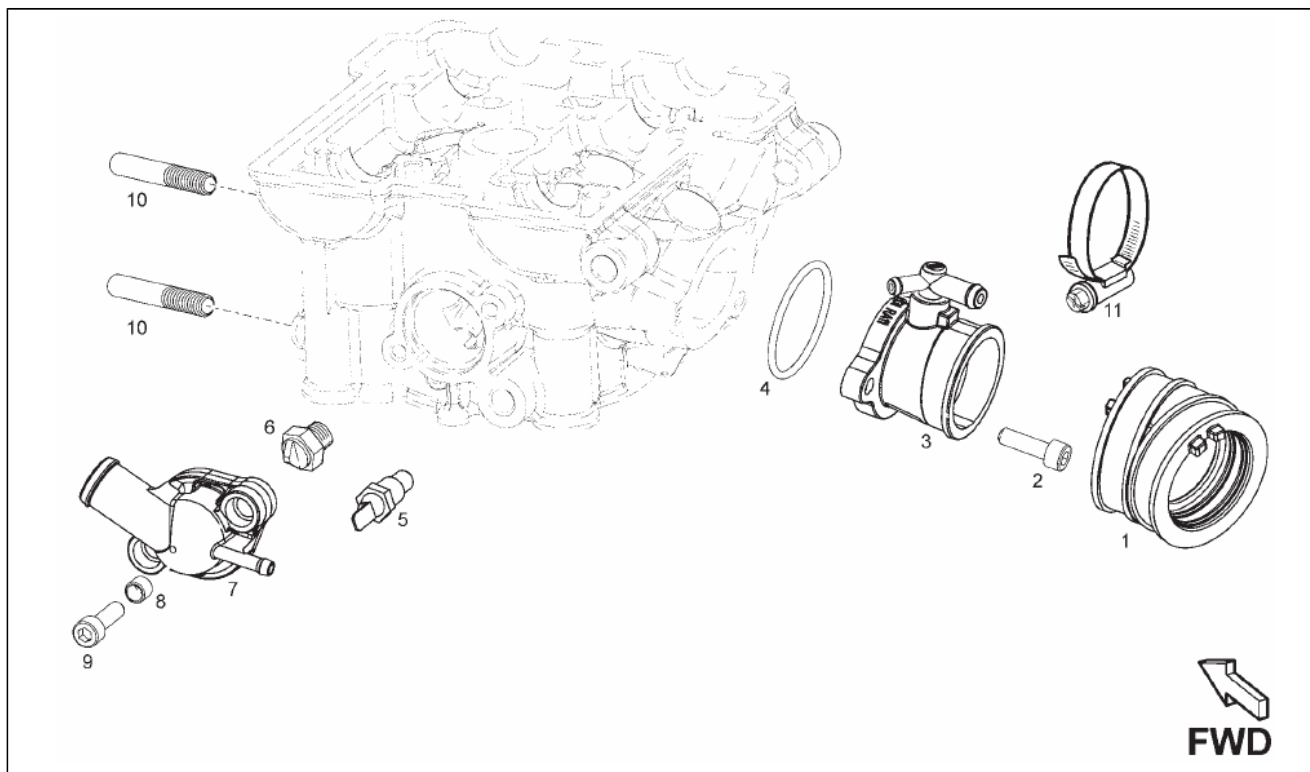

Assembly	Tables
Code	25
Description	Hose
Revision	1

Pos.	Code	Description	Q.ty	Variants
1	871757	Hose	1	MODELLO:GPR 125cc 4T E F UK I WHITE (CUARZO) 2009 E3[1], GPR 125cc 4T E F UK I BLACK (LENTISCO) 2009 E3[2], GPR 125cc 4T E F UK I RED (FLUO) 2010 E3 [3]
2	841613	Screw	1	MODELLO:GPR 125cc 4T E F UK I WHITE (CUARZO) 2009 E3[1], GPR 125cc 4T E F UK I BLACK (LENTISCO) 2009 E3[2], GPR 125cc 4T E F UK I RED (FLUO) 2010 E3 [3]
3	873685	Hose	1	MODELLO:GPR 125cc 4T E F UK I WHITE (CUARZO) 2009 E3[1], GPR 125cc 4T E F UK I BLACK (LENTISCO) 2009 E3[2], GPR 125cc 4T E F UK I RED (FLUO) 2010 E3 [3]
4	223740	O-ring	1	MODELLO:GPR 125cc 4T E F UK I WHITE (CUARZO) 2009 E3[1], GPR 125cc 4T E F UK I BLACK (LENTISCO) 2009 E3[2], GPR 125cc 4T E F UK I RED (FLUO) 2010 E3 [3]
5	AP8212708	Thermistor	1	MODELLO:GPR 125cc 4T E F UK I WHITE (CUARZO) 2009 E3[1], GPR 125cc 4T E F UK I BLACK (LENTISCO) 2009 E3[2], GPR 125cc 4T E F UK I RED (FLUO) 2010 E3 [3]
6	AP2B44000206	Thermostat	1	MODELLO:GPR 125cc 4T E F UK I WHITE (CUARZO) 2009 E3[1], GPR 125cc 4T E F UK I BLACK (LENTISCO) 2009 E3[2], GPR 125cc 4T E F UK I RED (FLUO) 2010 E3 [3]
7	AP3BAA000207	Thermostat cover	1	MODELLO:GPR 125cc 4T E F UK I WHITE (CUARZO) 2009 E3[1], GPR 125cc 4T E F UK I BLACK (LENTISCO) 2009 E3[2], GPR 125cc 4T E F UK I RED (FLUO) 2010 E3 [3]
8	AP3FCN000250	Spacer 6x8x6,8	1	MODELLO:GPR 125cc 4T E F UK I WHITE (CUARZO) 2009 E3[1], GPR 125cc 4T E F UK I BLACK (LENTISCO) 2009 E3[2], GPR 125cc 4T E F UK I RED (FLUO) 2010 E3 [3]
9	AP4ADN000014	Screw	1	MODELLO:GPR 125cc 4T E F UK I WHITE (CUARZO) 2009 E3[1], GPR 125cc 4T E F UK I BLACK (LENTISCO) 2009 E3[2], GPR 125cc 4T E F UK I RED (FLUO) 2010 E3 [3]
10	873294	Stud bolt	1	MODELLO:GPR 125cc 4T E F UK I WHITE (CUARZO) 2009 E3[1], GPR 125cc 4T E F UK I BLACK (LENTISCO) 2009 E3[2], GPR 125cc 4T E F UK I RED (FLUO) 2010 E3 [3]
11	709532	Hose clamp	1	MODELLO:GPR 125cc 4T E F UK I WHITE (CUARZO) 2009 E3[1], GPR 125cc 4T E F UK I BLACK (LENTISCO) 2009 E3[2], GPR 125cc 4T E F UK I RED (FLUO) 2010 E3 [3]