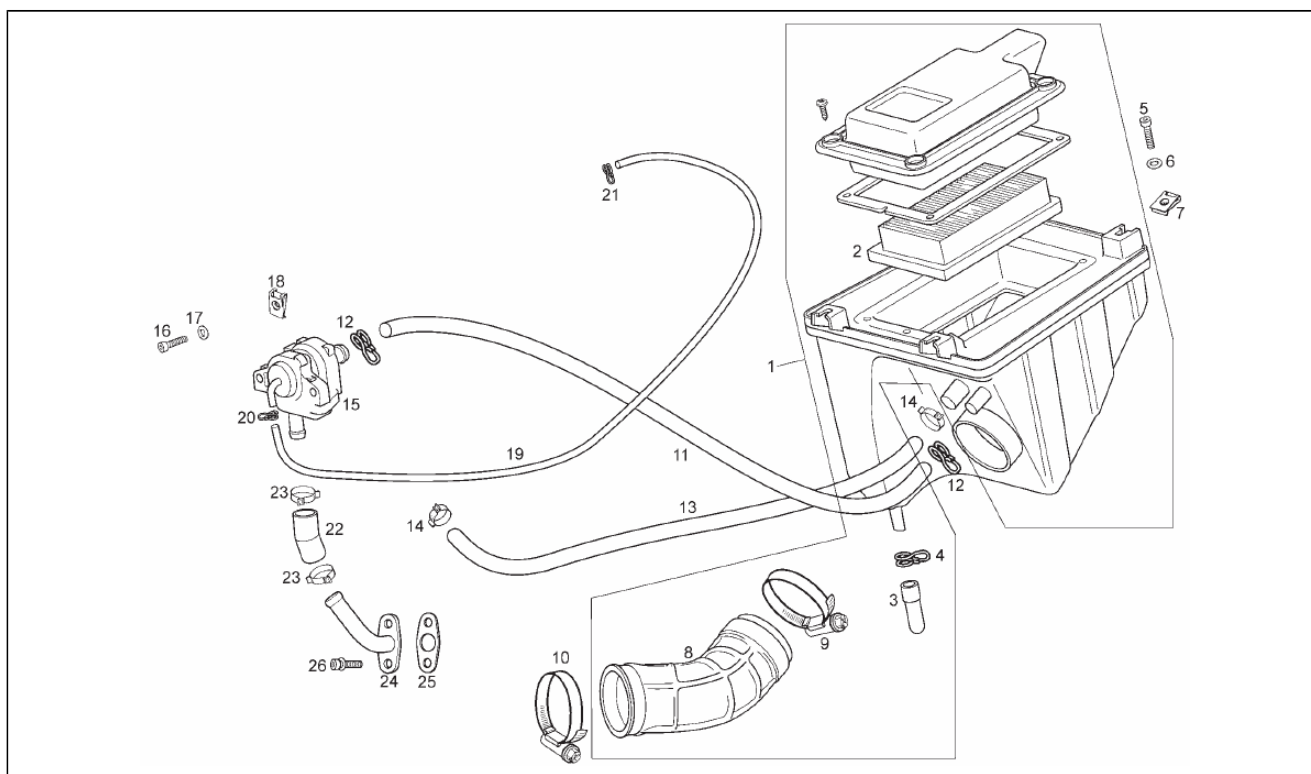

Assembly	Tables
Code	15
Description	Air filter
Revision	1

Pos.	Code	Description	Q.ty	Variants
12	00H06400291	Hose clamp	1	MODELLO:GPR 125cc 4T E F UK I WHITE (CUARZO) 2009 E3[1], GPR 125cc 4T E F UK I BLACK (LENTISCO) 2009 E3[2], GPR 125cc 4T E F UK I RED (FLUO) 2010 E3 [3]
13	863320	Pipe	1	MODELLO:GPR 125cc 4T E F UK I WHITE (CUARZO) 2009 E3[1], GPR 125cc 4T E F UK I BLACK (LENTISCO) 2009 E3[2], GPR 125cc 4T E F UK I RED (FLUO) 2010 E3 [3]
14	00G03801091	Hose clamp	1	MODELLO:GPR 125cc 4T E F UK I WHITE (CUARZO) 2009 E3[1], GPR 125cc 4T E F UK I BLACK (LENTISCO) 2009 E3[2], GPR 125cc 4T E F UK I RED (FLUO) 2010 E3 [3]
15	840561	Valve	1	MODELLO:GPR 125cc 4T E F UK I WHITE (CUARZO) 2009 E3[1], GPR 125cc 4T E F UK I BLACK (LENTISCO) 2009 E3[2], GPR 125cc 4T E F UK I RED (FLUO) 2010 E3 [3]
16	00002062511	Screw 6M100X25	1	MODELLO:GPR 125cc 4T E F UK I WHITE (CUARZO) 2009 E3[1], GPR 125cc 4T E F UK I BLACK (LENTISCO) 2009 E3[2], GPR 125cc 4T E F UK I RED (FLUO) 2010 E3 [3]
17	00402060001	Washer D6 DIN125 AZNB	1	MODELLO:GPR 125cc 4T E F UK I WHITE (CUARZO) 2009 E3[1], GPR 125cc 4T E F UK I BLACK (LENTISCO) 2009 E3[2], GPR 125cc 4T E F UK I RED (FLUO) 2010 E3 [3]
18	00D01501371	Nut D6	1	MODELLO:GPR 125cc 4T E F UK I WHITE (CUARZO) 2009 E3[1], GPR 125cc 4T E F UK I BLACK (LENTISCO) 2009 E3[2], GPR 125cc 4T E F UK I RED (FLUO) 2010 E3 [3]
19	863474	Pipe	1	MODELLO:GPR 125cc 4T E F UK I WHITE (CUARZO) 2009 E3[1], GPR 125cc 4T E F UK I BLACK (LENTISCO) 2009 E3[2], GPR 125cc 4T E F UK I RED (FLUO) 2010 E3 [3]
20	00A00410501	CLAMP	1	MODELLO:GPR 125cc 4T E F UK I WHITE (CUARZO) 2009 E3[1], GPR 125cc 4T E F UK I BLACK (LENTISCO) 2009 E3[2], GPR 125cc 4T E F UK I RED (FLUO) 2010 E3 [3]
21	00D03700131	Hose clamp	1	MODELLO:GPR 125cc 4T E F UK I WHITE (CUARZO) 2009 E3[1], GPR 125cc 4T E F UK I BLACK (LENTISCO) 2009 E3[2], GPR 125cc 4T E F UK I RED (FLUO) 2010 E3 [3]
22	831259	Hose union	1	MODELLO:GPR 125cc 4T E F UK I WHITE (CUARZO) 2009 E3[1], GPR 125cc 4T E F UK I BLACK (LENTISCO) 2009 E3[2], GPR 125cc 4T E F UK I RED (FLUO) 2010 E3 [3]