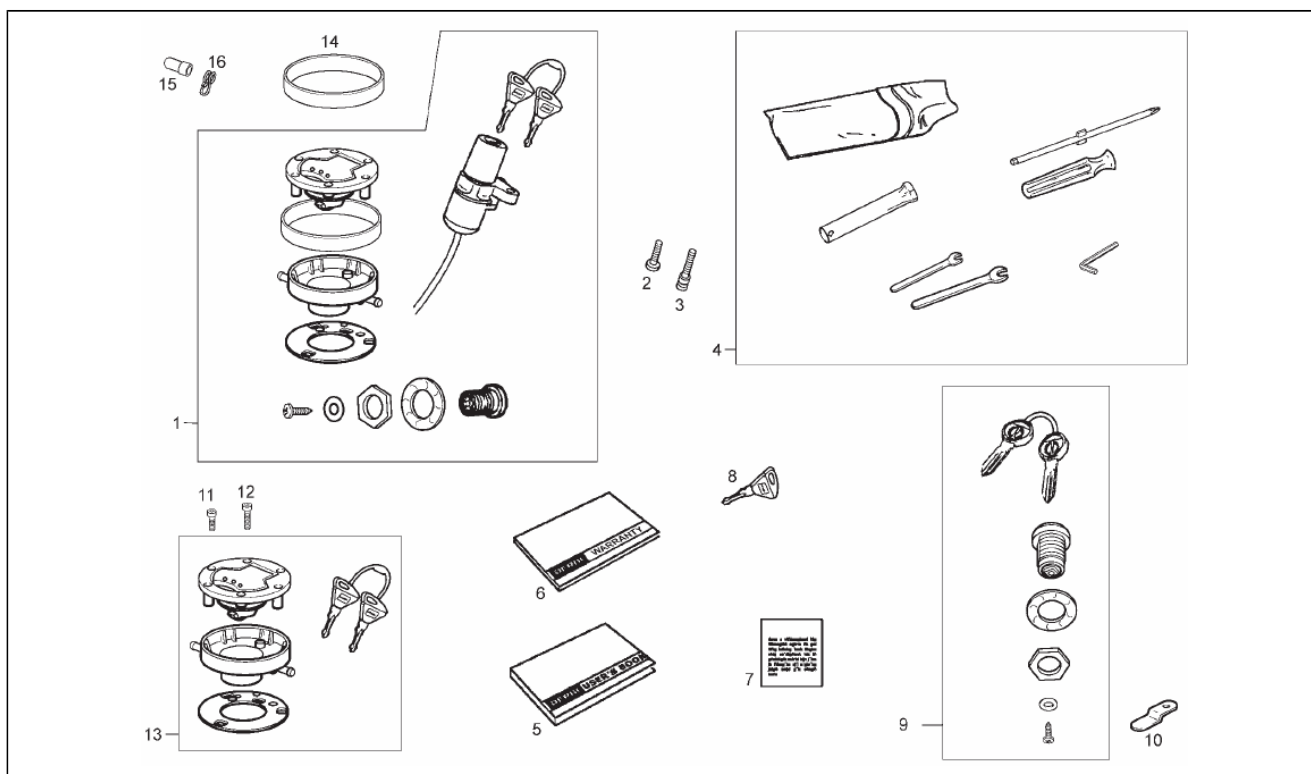

Assembly	Tables
Code	16
Description	Locks
Revision	1

Pos.	Code	Description	Q.ty	Variants
1	865682	Lock hardware kit	1	MODELLO:GPR 125cc 4T E F UK I WHITE (CUARZO) 2009 E3[1], GPR 125cc 4T E F UK I BLACK (LENTISCO) 2009 E3[2], GPR 125cc 4T E F UK I RED (FLUO) 2010 E3 [3]
2	00002084011	Screw	1	MODELLO:GPR 125cc 4T E F UK I WHITE (CUARZO) 2009 E3[1], GPR 125cc 4T E F UK I BLACK (LENTISCO) 2009 E3[2], GPR 125cc 4T E F UK I RED (FLUO) 2010 E3 [3]
3	866100	TOR.FIJ.CERRAD.M8X42 GPR125	1	MODELLO:GPR 125cc 4T E F UK I WHITE (CUARZO) 2009 E3[1], GPR 125cc 4T E F UK I BLACK (LENTISCO) 2009 E3[2], GPR 125cc 4T E F UK I RED (FLUO) 2010 E3 [3]
4	863540	Toolkit	1	MODELLO:GPR 125cc 4T E F UK I WHITE (CUARZO) 2009 E3[1], GPR 125cc 4T E F UK I BLACK (LENTISCO) 2009 E3[2], GPR 125cc 4T E F UK I RED (FLUO) 2010 E3 [3]
5	866223	MANUAL INSTRUCC.GPR125 09	1	MODELLO:GPR 125cc 4T E F UK I WHITE (CUARZO) 2009 E3[1], GPR 125cc 4T E F UK I BLACK (LENTISCO) 2009 E3[2], GPR 125cc 4T E F UK I RED (FLUO) 2010 E3 [3]
6	865004	MANUALE DI GARANZIA ESP/ITA/ING	1	MODELLO:GPR 125cc 4T E F UK I WHITE (CUARZO) 2009 E3[1], GPR 125cc 4T E F UK I BLACK (LENTISCO) 2009 E3[2], GPR 125cc 4T E F UK I RED (FLUO) 2010 E3 [3]
7	866224	CALCA ANTIMANIPUL.GPR125 09	1	MODELLO:GPR 125cc 4T E F UK I WHITE (CUARZO) 2009 E3[1], GPR 125cc 4T E F UK I BLACK (LENTISCO) 2009 E3[2], GPR 125cc 4T E F UK I RED (FLUO) 2010 E3 [3]
7	866225	PLACA CHARACTERIST.GPR125 09	1	MODELLO:GPR 125cc 4T E F UK I WHITE (CUARZO) 2009 E3[1], GPR 125cc 4T E F UK I BLACK (LENTISCO) 2009 E3[2], GPR 125cc 4T E F UK I RED (FLUO) 2010 E3 [3]
8	862931	Key	1	MODELLO:GPR 125cc 4T E F UK I WHITE (CUARZO) 2009 E3[1], GPR 125cc 4T E F UK I BLACK (LENTISCO) 2009 E3[2], GPR 125cc 4T E F UK I RED (FLUO) 2010 E3 [3]
9	00H00600681	Locks	1	MODELLO:GPR 125cc 4T E F UK I WHITE (CUARZO) 2009 E3[1], GPR 125cc 4T E F UK I BLACK (LENTISCO) 2009 E3[2], GPR 125cc 4T E F UK I RED (FLUO) 2010 E3 [3]
10	00H00604141	Lever	1	MODELLO:GPR 125cc 4T E F UK I WHITE (CUARZO) 2009 E3[1], GPR 125cc 4T E F UK I BLACK (LENTISCO) 2009 E3[2], GPR 125cc 4T E F UK I RED (FLUO) 2010 E3 [3]