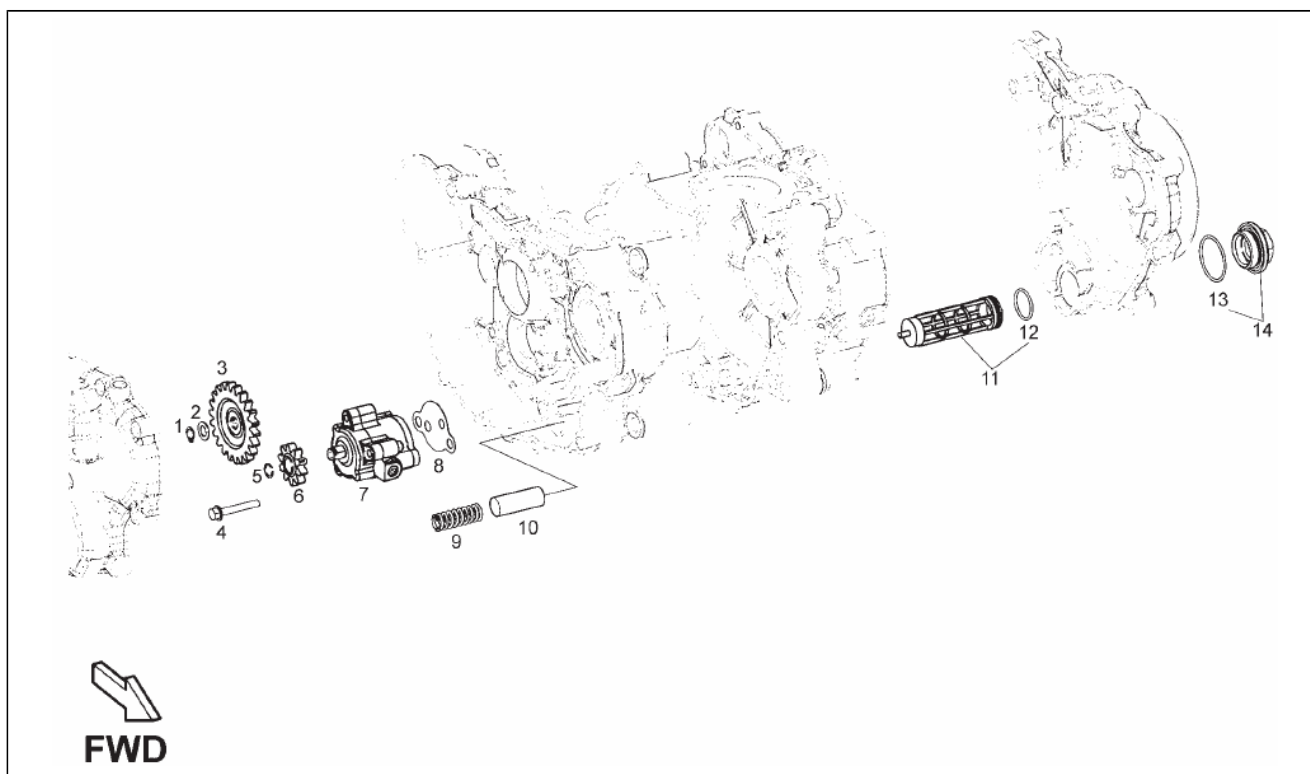

<b>Assembly</b>	Tables
<b>Code</b>	28
<b>Description</b>	Oil pump
<b>Revision</b>	1

Pos.	Code	Description	Q.ty	Variants
12	288474	O-ring 20,35x1,78	1	<b>MODELLO:</b> GPR 125cc 4T E F UK I WHITE (CUARZO) 2009 E3[1], GPR 125cc 4T E F UK I BLACK (LENTISCO) 2009 E3[2], GPR 125cc 4T E F UK I RED (FLUO) 2010 E3 [3]
13	285536	O-ring 31,47x1,78	1	<b>MODELLO:</b> GPR 125cc 4T E F UK I WHITE (CUARZO) 2009 E3[1], GPR 125cc 4T E F UK I BLACK (LENTISCO) 2009 E3[2], GPR 125cc 4T E F UK I RED (FLUO) 2010 E3 [3]
14	82823R	Oil filter plug	1	<b>MODELLO:</b> GPR 125cc 4T E F UK I WHITE (CUARZO) 2009 E3[1], GPR 125cc 4T E F UK I BLACK (LENTISCO) 2009 E3[2], GPR 125cc 4T E F UK I RED (FLUO) 2010 E3 [3]