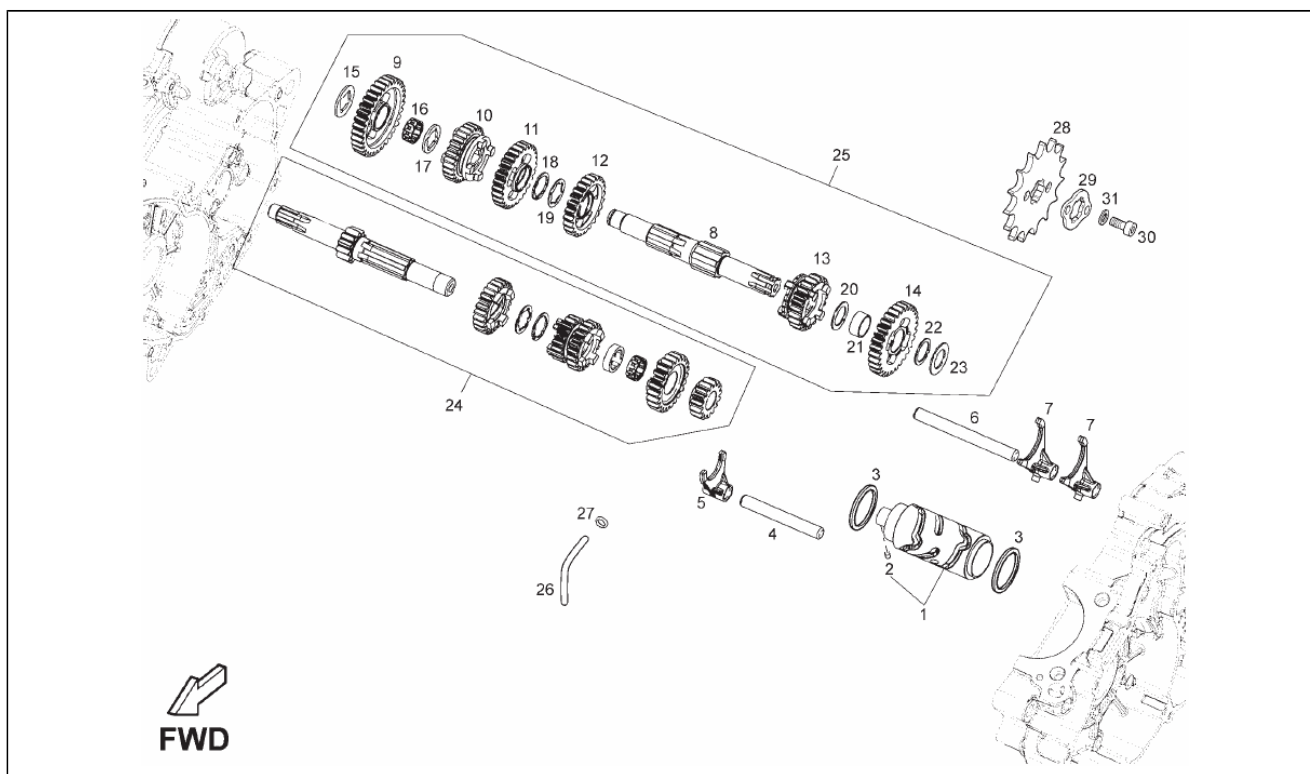

Assembly	Tables
Code	23
Description	Gear box
Revision	1

Pos.	Code	Description	Q.ty	Variants
12	871434	Gear 2a	1	MODELLO:GPR 125cc 4T E F UK I WHITE (CUARZO) 2009 E3[1], GPR 125cc 4T E F UK I BLACK (LENTISCO) 2009 E3[2], GPR 125cc 4T E F UK I RED (FLUO) 2010 E3 [3]
13	872961	Gear 2a	1	MODELLO:GPR 125cc 4T E F UK I WHITE (CUARZO) 2009 E3[1], GPR 125cc 4T E F UK I BLACK (LENTISCO) 2009 E3[2], GPR 125cc 4T E F UK I RED (FLUO) 2010 E3 [3]
14	872959	Gear 2a	1	MODELLO:GPR 125cc 4T E F UK I WHITE (CUARZO) 2009 E3[1], GPR 125cc 4T E F UK I BLACK (LENTISCO) 2009 E3[2], GPR 125cc 4T E F UK I RED (FLUO) 2010 E3 [3]
15	CM157101	Thrust washer	1	MODELLO:GPR 125cc 4T E F UK I WHITE (CUARZO) 2009 E3[1], GPR 125cc 4T E F UK I BLACK (LENTISCO) 2009 E3[2], GPR 125cc 4T E F UK I RED (FLUO) 2010 E3 [3]
15	CM157102	Thrust washer	1	MODELLO:GPR 125cc 4T E F UK I WHITE (CUARZO) 2009 E3[1], GPR 125cc 4T E F UK I BLACK (LENTISCO) 2009 E3[2], GPR 125cc 4T E F UK I RED (FLUO) 2010 E3 [3]
15	CM157103	Thrust washer	1	MODELLO:GPR 125cc 4T E F UK I WHITE (CUARZO) 2009 E3[1], GPR 125cc 4T E F UK I BLACK (LENTISCO) 2009 E3[2], GPR 125cc 4T E F UK I RED (FLUO) 2010 E3 [3]
15	CM157104	Thrust washer	1	MODELLO:GPR 125cc 4T E F UK I WHITE (CUARZO) 2009 E3[1], GPR 125cc 4T E F UK I BLACK (LENTISCO) 2009 E3[2], GPR 125cc 4T E F UK I RED (FLUO) 2010 E3 [3]
15	CM157105	Thrust washer	1	MODELLO:GPR 125cc 4T E F UK I WHITE (CUARZO) 2009 E3[1], GPR 125cc 4T E F UK I BLACK (LENTISCO) 2009 E3[2], GPR 125cc 4T E F UK I RED (FLUO) 2010 E3 [3]
15	CM157106	Thrust washer	1	MODELLO:GPR 125cc 4T E F UK I WHITE (CUARZO) 2009 E3[1], GPR 125cc 4T E F UK I BLACK (LENTISCO) 2009 E3[2], GPR 125cc 4T E F UK I RED (FLUO) 2010 E3 [3]
16	872954	Roller cage	1	MODELLO:GPR 125cc 4T E F UK I WHITE (CUARZO) 2009 E3[1], GPR 125cc 4T E F UK I BLACK (LENTISCO) 2009 E3[2], GPR 125cc 4T E F UK I RED (FLUO) 2010 E3 [3]
17	872962	Washer	1	MODELLO:GPR 125cc 4T E F UK I WHITE (CUARZO) 2009 E3[1], GPR 125cc 4T E F UK I BLACK (LENTISCO) 2009 E3[2], GPR 125cc 4T E F UK I RED (FLUO) 2010 E3 [3]