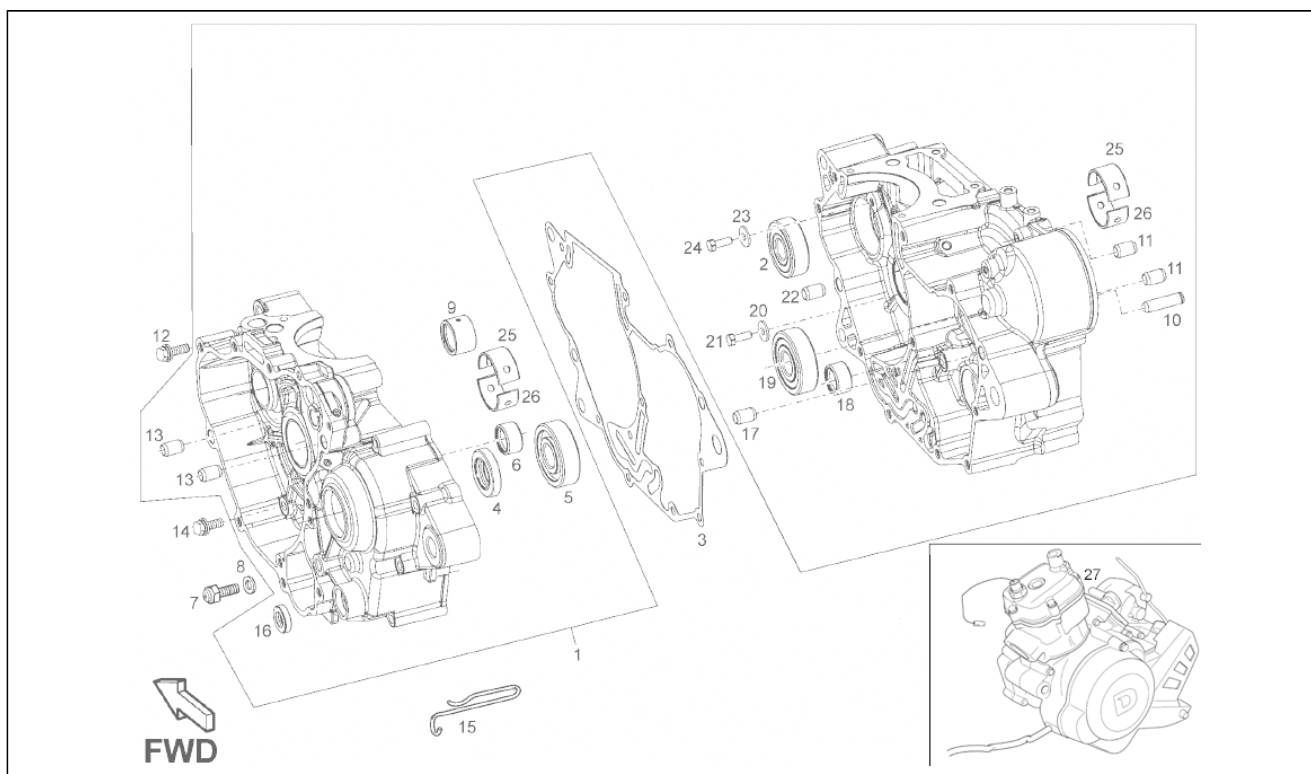

Assembly	Tables
Code	24
Description	Carters
Revision	1

Pos.	Code	Description	Q.ty	Variants
11	239388	Pin 6,5x9,5x15	1	MODELLO:GPR 125cc 4T E F UK I WHITE (CUARZO) 2009 E3[1], GPR 125cc 4T E F UK I BLACK (LENTISCO) 2009 E3[2], GPR 125cc 4T E F UK I RED (FLUO) 2010 E3 [3]
12	828922	Screw w/ flange M6x75	1	MODELLO:GPR 125cc 4T E F UK I WHITE (CUARZO) 2009 E3[1], GPR 125cc 4T E F UK I BLACK (LENTISCO) 2009 E3[2], GPR 125cc 4T E F UK I RED (FLUO) 2010 E3 [3]
13	239388	Pin 6,5x9,5x15	1	MODELLO:GPR 125cc 4T E F UK I WHITE (CUARZO) 2009 E3[1], GPR 125cc 4T E F UK I BLACK (LENTISCO) 2009 E3[2], GPR 125cc 4T E F UK I RED (FLUO) 2010 E3 [3]
14	432142	Screw M6x60	1	MODELLO:GPR 125cc 4T E F UK I WHITE (CUARZO) 2009 E3[1], GPR 125cc 4T E F UK I BLACK (LENTISCO) 2009 E3[2], GPR 125cc 4T E F UK I RED (FLUO) 2010 E3 [3]
15	873735	Hose clamp	1	MODELLO:GPR 125cc 4T E F UK I WHITE (CUARZO) 2009 E3[1], GPR 125cc 4T E F UK I BLACK (LENTISCO) 2009 E3[2], GPR 125cc 4T E F UK I RED (FLUO) 2010 E3 [3]
16	847075	Oil seal	1	MODELLO:GPR 125cc 4T E F UK I WHITE (CUARZO) 2009 E3[1], GPR 125cc 4T E F UK I BLACK (LENTISCO) 2009 E3[2], GPR 125cc 4T E F UK I RED (FLUO) 2010 E3 [3]
17	239388	Pin 6,5x9,5x15	1	MODELLO:GPR 125cc 4T E F UK I WHITE (CUARZO) 2009 E3[1], GPR 125cc 4T E F UK I BLACK (LENTISCO) 2009 E3[2], GPR 125cc 4T E F UK I RED (FLUO) 2010 E3 [3]
18	847211	Needle bearing	1	MODELLO:GPR 125cc 4T E F UK I WHITE (CUARZO) 2009 E3[1], GPR 125cc 4T E F UK I BLACK (LENTISCO) 2009 E3[2], GPR 125cc 4T E F UK I RED (FLUO) 2010 E3 [3]
19	82668R	Bearing	1	MODELLO:GPR 125cc 4T E F UK I WHITE (CUARZO) 2009 E3[1], GPR 125cc 4T E F UK I BLACK (LENTISCO) 2009 E3[2], GPR 125cc 4T E F UK I RED (FLUO) 2010 E3 [3]
20	224664	Washer 5,2X15X1,5	1	MODELLO:GPR 125cc 4T E F UK I WHITE (CUARZO) 2009 E3[1], GPR 125cc 4T E F UK I BLACK (LENTISCO) 2009 E3[2], GPR 125cc 4T E F UK I RED (FLUO) 2010 E3 [3]
21	031057	Screw	1	MODELLO:GPR 125cc 4T E F UK I WHITE (CUARZO) 2009 E3[1], GPR 125cc 4T E F UK I BLACK (LENTISCO) 2009 E3[2], GPR 125cc 4T E F UK I RED (FLUO) 2010 E3 [3]