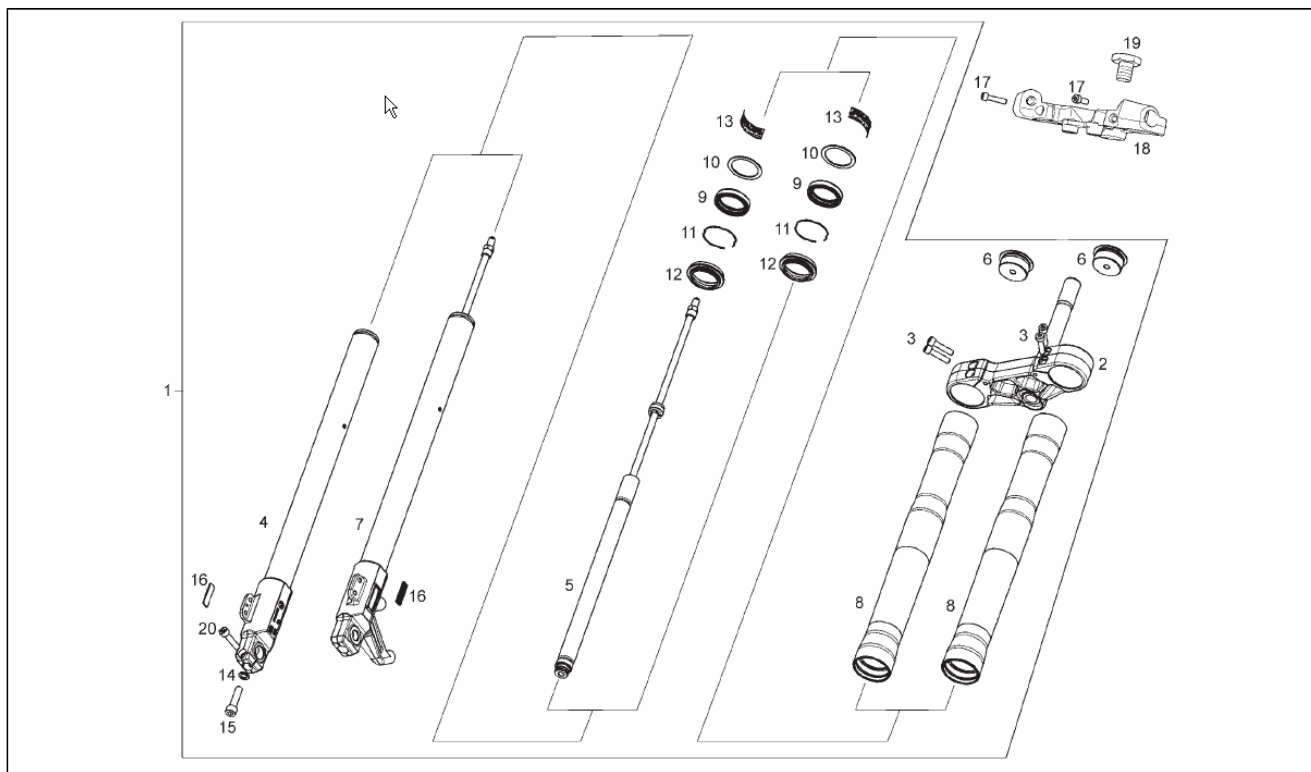

Assembly	Tables
Code	02
Description	Front fork
Revision	1

Pos.	Code	Description	Q.ty	Variants
1	8656650001	Front fork	1	MODELLO:GPR 125cc 4T E F UK I WHITE (CUARZO) 2009 E3[1], GPR 125cc 4T E F UK I BLACK (LENTISCO) 2009 E3[2], GPR 125cc 4T E F UK I RED (FLUO) 2010 E3 [3]
2	866766	Stem base	1	MODELLO:GPR 125cc 4T E F UK I WHITE (CUARZO) 2009 E3[1], GPR 125cc 4T E F UK I BLACK (LENTISCO) 2009 E3[2], GPR 125cc 4T E F UK I RED (FLUO) 2010 E3 [3]
3	863149	Screw	1	MODELLO:GPR 125cc 4T E F UK I WHITE (CUARZO) 2009 E3[1], GPR 125cc 4T E F UK I BLACK (LENTISCO) 2009 E3[2], GPR 125cc 4T E F UK I RED (FLUO) 2010 E3 [3]
4	866767	Hub+RH fork leg	1	MODELLO:GPR 125cc 4T E F UK I WHITE (CUARZO) 2009 E3[1], GPR 125cc 4T E F UK I BLACK (LENTISCO) 2009 E3[2], GPR 125cc 4T E F UK I RED (FLUO) 2010 E3 [3]
5	866768	Plunger, complete	1	MODELLO:GPR 125cc 4T E F UK I WHITE (CUARZO) 2009 E3[1], GPR 125cc 4T E F UK I BLACK (LENTISCO) 2009 E3[2], GPR 125cc 4T E F UK I RED (FLUO) 2010 E3 [3]
6	865471	R-TAPON PIERNA HORQUILLA DRD EVO	1	MODELLO:GPR 125cc 4T E F UK I WHITE (CUARZO) 2009 E3[1], GPR 125cc 4T E F UK I BLACK (LENTISCO) 2009 E3[2], GPR 125cc 4T E F UK I RED (FLUO) 2010 E3 [3]
7	866769	Hub+LH fork leg	1	MODELLO:GPR 125cc 4T E F UK I WHITE (CUARZO) 2009 E3[1], GPR 125cc 4T E F UK I BLACK (LENTISCO) 2009 E3[2], GPR 125cc 4T E F UK I RED (FLUO) 2010 E3 [3]
8	866770	Sleeve	1	MODELLO:GPR 125cc 4T E F UK I WHITE (CUARZO) 2009 E3[1], GPR 125cc 4T E F UK I BLACK (LENTISCO) 2009 E3[2], GPR 125cc 4T E F UK I RED (FLUO) 2010 E3 [3]
9	865467	OIL SEAL FRONT FORK	1	MODELLO:GPR 125cc 4T E F UK I WHITE (CUARZO) 2009 E3[1], GPR 125cc 4T E F UK I BLACK (LENTISCO) 2009 E3[2], GPR 125cc 4T E F UK I RED (FLUO) 2010 E3 [3]
10	865466	R-ARANDELA TOPE DRD EVO	1	MODELLO:GPR 125cc 4T E F UK I WHITE (CUARZO) 2009 E3[1], GPR 125cc 4T E F UK I BLACK (LENTISCO) 2009 E3[2], GPR 125cc 4T E F UK I RED (FLUO) 2010 E3 [3]
11	865468	R-ANILLO RETEN ACEITE DRD EVO	1	MODELLO:GPR 125cc 4T E F UK I WHITE (CUARZO) 2009 E3[1], GPR 125cc 4T E F UK I BLACK (LENTISCO) 2009 E3[2], GPR 125cc 4T E F UK I RED (FLUO) 2010 E3 [3]