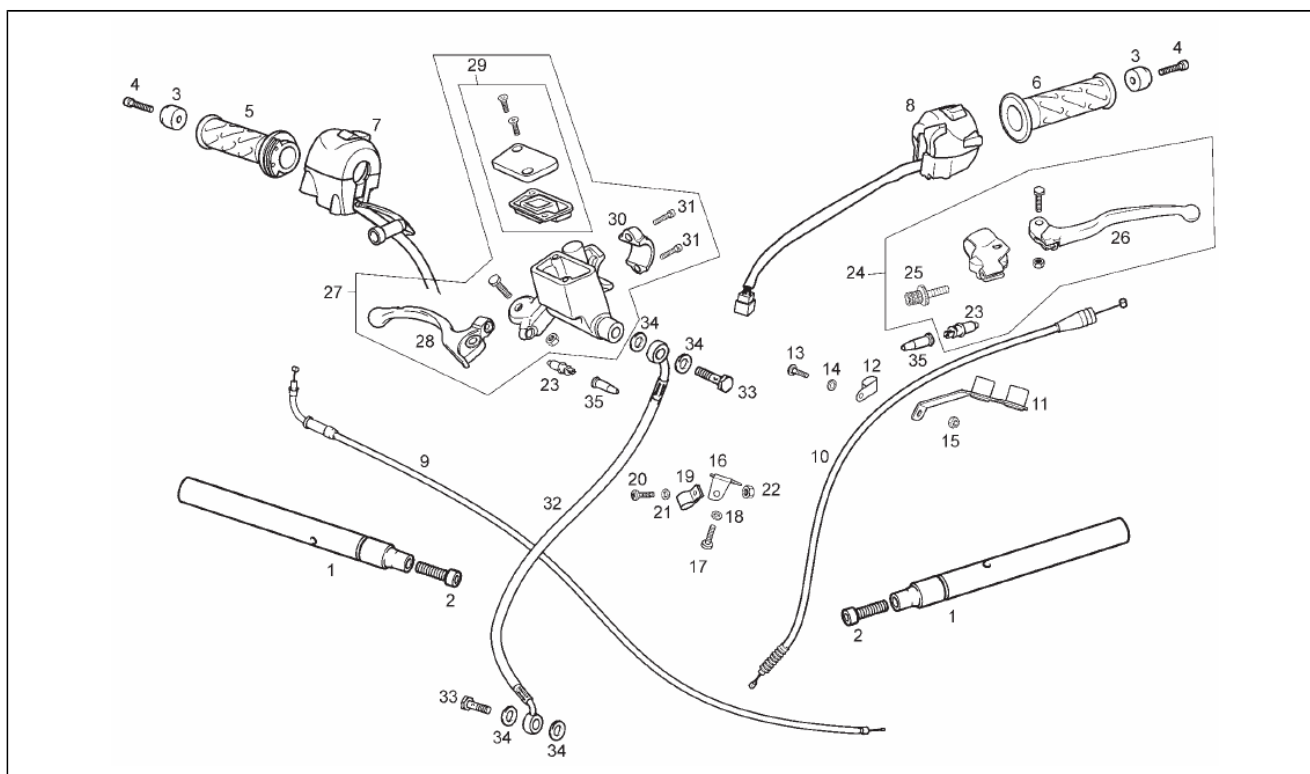

Assembly	Tables
Code	09
Description	Handlebar
Revision	1

Pos.	Code	Description	Q.ty	Variants
34	00006321040	Washer	1	MODELLO:GPR 125cc 4T E F UK I WHITE (CUARZO) 2009 E3[1], GPR 125cc 4T E F UK I BLACK (LENTISCO) 2009 E3[2], GPR 125cc 4T E F UK I RED (FLUO) 2010 E3 [3]
35	00005010760	Cap	1	MODELLO:GPR 125cc 4T E F UK I WHITE (CUARZO) 2009 E3[1], GPR 125cc 4T E F UK I BLACK (LENTISCO) 2009 E3[2], GPR 125cc 4T E F UK I RED (FLUO) 2010 E3 [3]