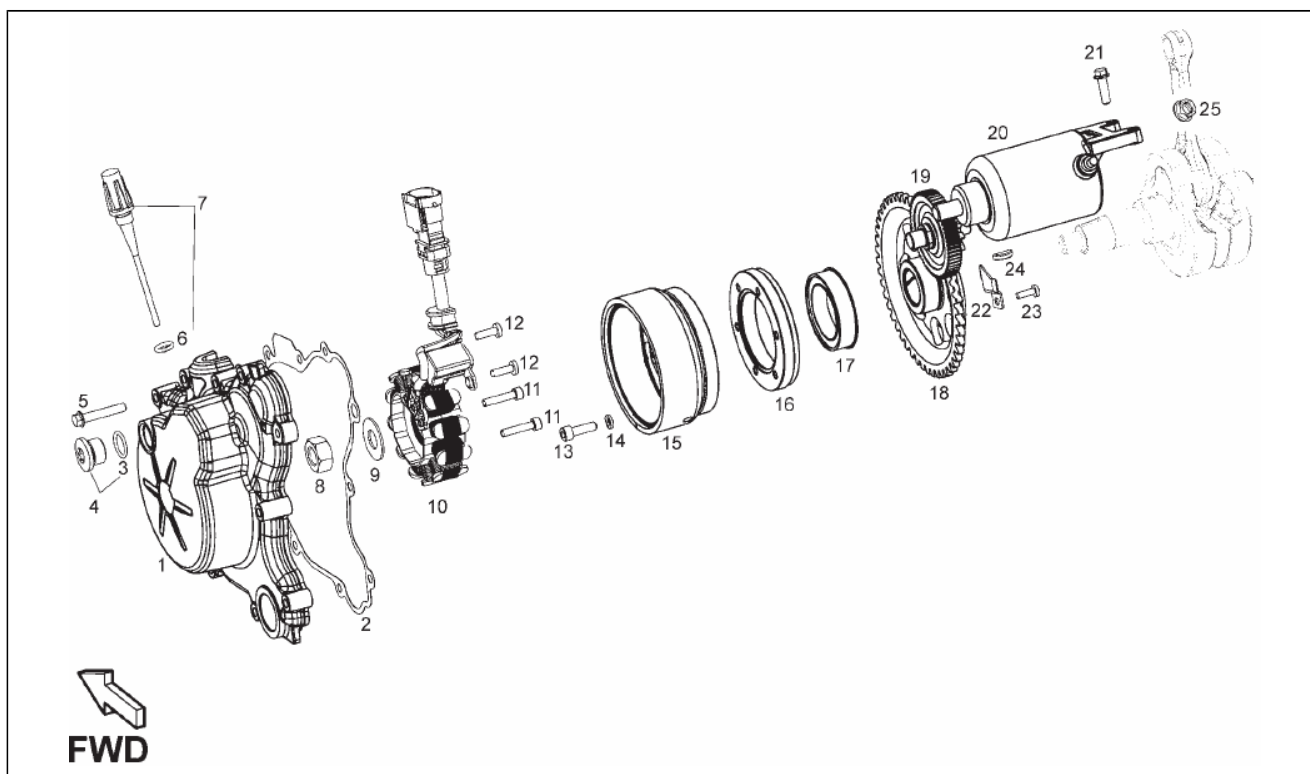

Assembly	Tables
Code	26
Description	Cdi magneto assy
Revision	1

Pos.	Code	Description	Q.ty	Variants
12	015715	Screw M5x16	1	MODELLO:GPR 125cc 4T E F UK I WHITE (CUARZO) 2009 E3[1], GPR 125cc 4T E F UK I BLACK (LENTISCO) 2009 E3[2], GPR 125cc 4T E F UK I RED (FLUO) 2010 E3 [3]
13	841613	Screw	1	MODELLO:GPR 125cc 4T E F UK I WHITE (CUARZO) 2009 E3[1], GPR 125cc 4T E F UK I BLACK (LENTISCO) 2009 E3[2], GPR 125cc 4T E F UK I RED (FLUO) 2010 E3 [3]
14	479515	Break washer	1	MODELLO:GPR 125cc 4T E F UK I WHITE (CUARZO) 2009 E3[1], GPR 125cc 4T E F UK I BLACK (LENTISCO) 2009 E3[2], GPR 125cc 4T E F UK I RED (FLUO) 2010 E3 [3]
15	640044	Rotor	1	MODELLO:GPR 125cc 4T E F UK I WHITE (CUARZO) 2009 E3[1], GPR 125cc 4T E F UK I BLACK (LENTISCO) 2009 E3[2], GPR 125cc 4T E F UK I RED (FLUO) 2010 E3 [3]
16	871369	Ring	1	MODELLO:GPR 125cc 4T E F UK I WHITE (CUARZO) 2009 E3[1], GPR 125cc 4T E F UK I BLACK (LENTISCO) 2009 E3[2], GPR 125cc 4T E F UK I RED (FLUO) 2010 E3 [3]
17	871521	Sprag clutch	1	MODELLO:GPR 125cc 4T E F UK I WHITE (CUARZO) 2009 E3[1], GPR 125cc 4T E F UK I BLACK (LENTISCO) 2009 E3[2], GPR 125cc 4T E F UK I RED (FLUO) 2010 E3 [3]
18	871486	Chain ring	1	MODELLO:GPR 125cc 4T E F UK I WHITE (CUARZO) 2009 E3[1], GPR 125cc 4T E F UK I BLACK (LENTISCO) 2009 E3[2], GPR 125cc 4T E F UK I RED (FLUO) 2010 E3 [3]
19	8714915	Intermediate gear	1	MODELLO:GPR 125cc 4T E F UK I WHITE (CUARZO) 2009 E3[1], GPR 125cc 4T E F UK I BLACK (LENTISCO) 2009 E3[2], GPR 125cc 4T E F UK I RED (FLUO) 2010 E3 [3]
20	58143R	Starter motor	1	MODELLO:GPR 125cc 4T E F UK I WHITE (CUARZO) 2009 E3[1], GPR 125cc 4T E F UK I BLACK (LENTISCO) 2009 E3[2], GPR 125cc 4T E F UK I RED (FLUO) 2010 E3 [3]
21	414837	Screw w/ flange	1	MODELLO:GPR 125cc 4T E F UK I WHITE (CUARZO) 2009 E3[1], GPR 125cc 4T E F UK I BLACK (LENTISCO) 2009 E3[2], GPR 125cc 4T E F UK I RED (FLUO) 2010 E3 [3]
22	871515	Plate	1	MODELLO:GPR 125cc 4T E F UK I WHITE (CUARZO) 2009 E3[1], GPR 125cc 4T E F UK I BLACK (LENTISCO) 2009 E3[2], GPR 125cc 4T E F UK I RED (FLUO) 2010 E3 [3]