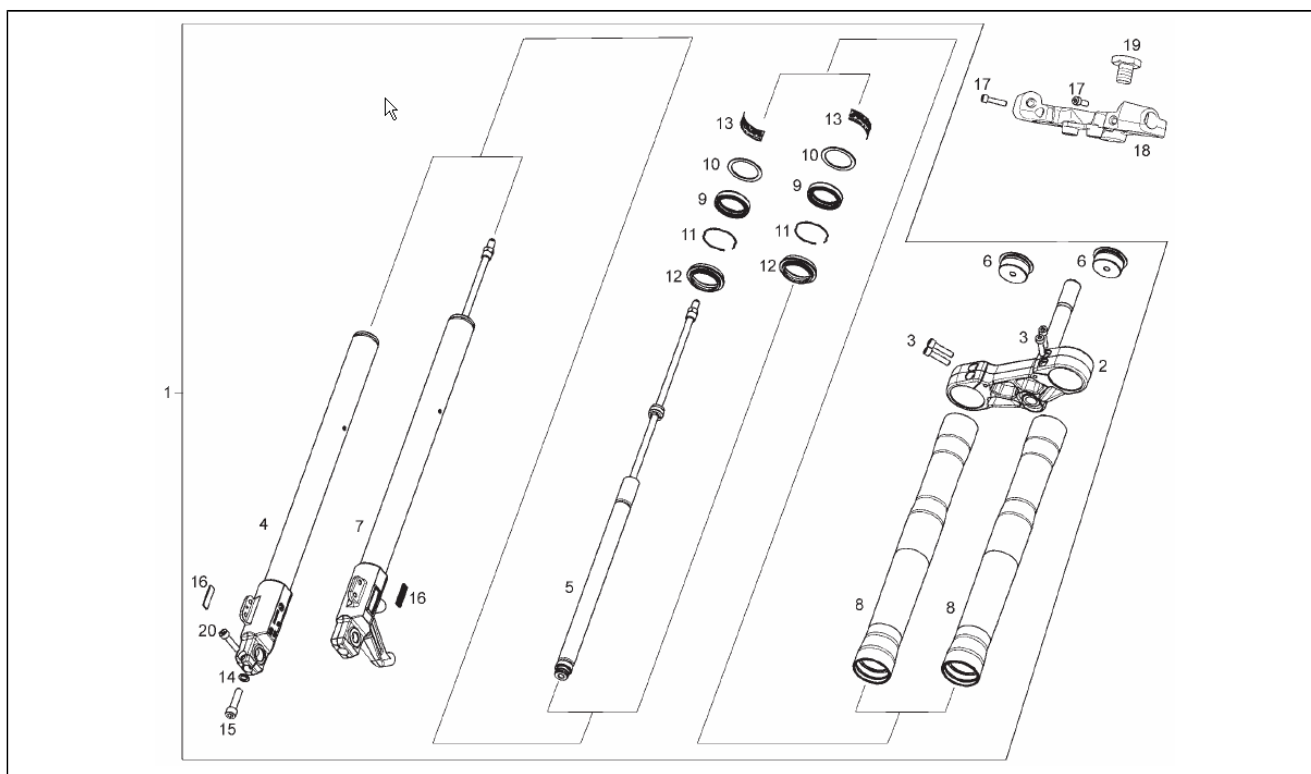

Assembly	Tables
Code	02
Description	Front fork
Revision	1

Pos.	Code	Description	Q.ty	Variants
12	865463	R-GUARDAPOLVO DRD EVO	1	MODELLO:GPR 125cc 4T E F UK I WHITE (CUARZO) 2009 E3[1], GPR 125cc 4T E F UK I BLACK (LENTISCO) 2009 E3[2], GPR 125cc 4T E F UK I RED (FLUO) 2010 E3 [3]
13	865475	R-CALCA PAIOLI DRD EVO	1	MODELLO:GPR 125cc 4T E F UK I WHITE (CUARZO) 2009 E3[1], GPR 125cc 4T E F UK I BLACK (LENTISCO) 2009 E3[2], GPR 125cc 4T E F UK I RED (FLUO) 2010 E3 [3]
14	863159	Washer	1	MODELLO:GPR 125cc 4T E F UK I WHITE (CUARZO) 2009 E3[1], GPR 125cc 4T E F UK I BLACK (LENTISCO) 2009 E3[2], GPR 125cc 4T E F UK I RED (FLUO) 2010 E3 [3]
15	865476	R-TORNILLO FIJACION PUNTERA M10X40	1	MODELLO:GPR 125cc 4T E F UK I WHITE (CUARZO) 2009 E3[1], GPR 125cc 4T E F UK I BLACK (LENTISCO) 2009 E3[2], GPR 125cc 4T E F UK I RED (FLUO) 2010 E3 [3]
16	865465	R-LOGO PAIOLI DRD EVO	1	MODELLO:GPR 125cc 4T E F UK I WHITE (CUARZO) 2009 E3[1], GPR 125cc 4T E F UK I BLACK (LENTISCO) 2009 E3[2], GPR 125cc 4T E F UK I RED (FLUO) 2010 E3 [3]
17	864521	R-TORNILLO M8X25	1	MODELLO:GPR 125cc 4T E F UK I WHITE (CUARZO) 2009 E3[1], GPR 125cc 4T E F UK I BLACK (LENTISCO) 2009 E3[2], GPR 125cc 4T E F UK I RED (FLUO) 2010 E3 [3]
18	865675	PLETINA SUP.HORQ.GPR125 09	1	MODELLO:GPR 125cc 4T E F UK I WHITE (CUARZO) 2009 E3[1], GPR 125cc 4T E F UK I BLACK (LENTISCO) 2009 E3[2], GPR 125cc 4T E F UK I RED (FLUO) 2010 E3 [3]
19	865482	R-TUERCA FIJACION TIJA MULHACEN CAFÉ	1	MODELLO:GPR 125cc 4T E F UK I WHITE (CUARZO) 2009 E3[1], GPR 125cc 4T E F UK I BLACK (LENTISCO) 2009 E3[2], GPR 125cc 4T E F UK I RED (FLUO) 2010 E3 [3]
20	866779	Screw m6x20	1	MODELLO:GPR 125cc 4T E F UK I WHITE (CUARZO) 2009 E3[1], GPR 125cc 4T E F UK I BLACK (LENTISCO) 2009 E3[2], GPR 125cc 4T E F UK I RED (FLUO) 2010 E3 [3]