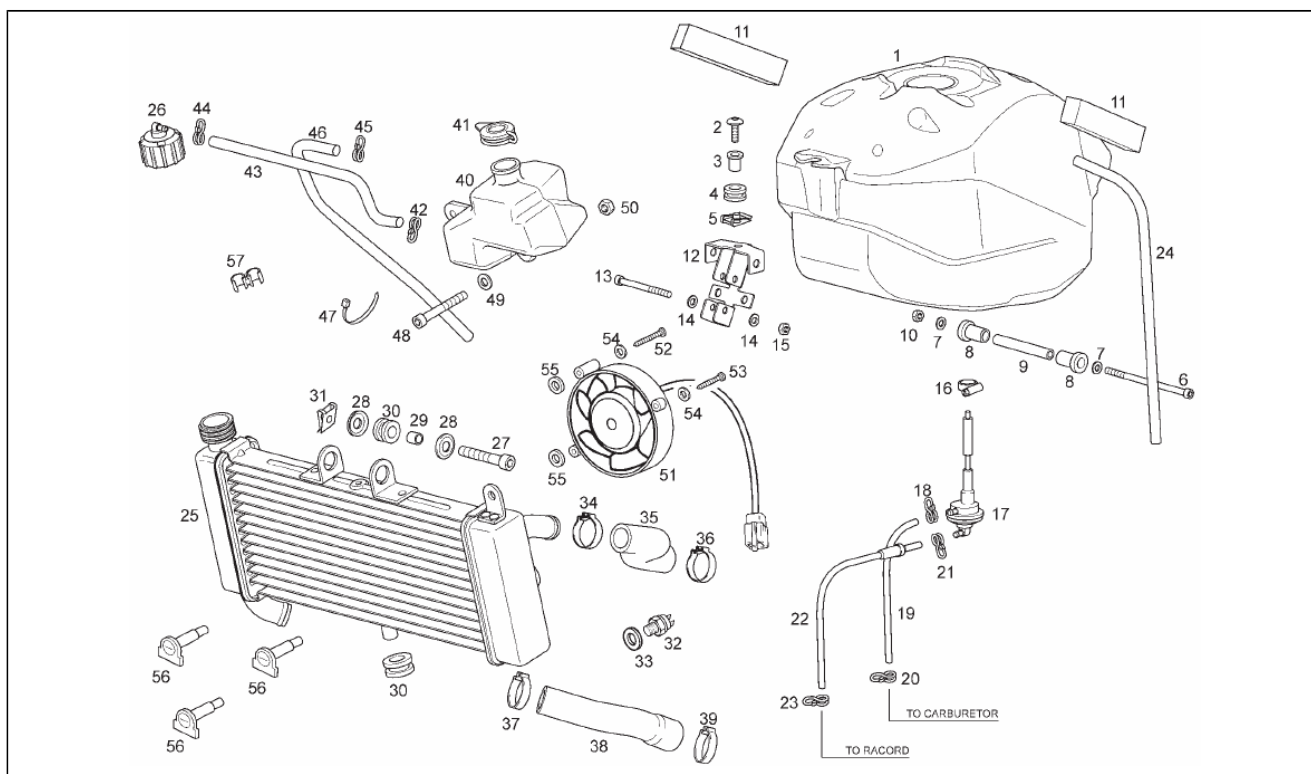

Assembly	Tables
Code	04
Description	Tank
Revision	1

Pos.	Code	Description	Q.ty	Variants
1	865630	Fuel tank	1	MODELLO:GPR 125cc 4T E F UK I WHITE (CUARZO) 2009 E3[1], GPR 125cc 4T E F UK I BLACK (LENTISCO) 2009 E3[2], GPR 125cc 4T E F UK I RED (FLUO) 2010 E3 [3]
2	00H01503701	Screw	1	MODELLO:GPR 125cc 4T E F UK I WHITE (CUARZO) 2009 E3[1], GPR 125cc 4T E F UK I BLACK (LENTISCO) 2009 E3[2], GPR 125cc 4T E F UK I RED (FLUO) 2010 E3 [3]
3	864109	Bush	1	MODELLO:GPR 125cc 4T E F UK I WHITE (CUARZO) 2009 E3[1], GPR 125cc 4T E F UK I BLACK (LENTISCO) 2009 E3[2], GPR 125cc 4T E F UK I RED (FLUO) 2010 E3 [3]
4	00H00403581	Silent-block	1	MODELLO:GPR 125cc 4T E F UK I WHITE (CUARZO) 2009 E3[1], GPR 125cc 4T E F UK I BLACK (LENTISCO) 2009 E3[2], GPR 125cc 4T E F UK I RED (FLUO) 2010 E3 [3]
5	00D01501371	Nut D6	1	MODELLO:GPR 125cc 4T E F UK I WHITE (CUARZO) 2009 E3[1], GPR 125cc 4T E F UK I BLACK (LENTISCO) 2009 E3[2], GPR 125cc 4T E F UK I RED (FLUO) 2010 E3 [3]
6	866169	TOR.ALL6MX100X100 DIN912 ZnB	1	MODELLO:GPR 125cc 4T E F UK I WHITE (CUARZO) 2009 E3[1], GPR 125cc 4T E F UK I BLACK (LENTISCO) 2009 E3[2], GPR 125cc 4T E F UK I RED (FLUO) 2010 E3 [3]
7	00D01200171	Washer D6	1	MODELLO:GPR 125cc 4T E F UK I WHITE (CUARZO) 2009 E3[1], GPR 125cc 4T E F UK I BLACK (LENTISCO) 2009 E3[2], GPR 125cc 4T E F UK I RED (FLUO) 2010 E3 [3]
8	866500	Fuel tank bush	2	MODELLO:GPR 125cc 4T E F UK I WHITE (CUARZO) 2009 E3[1], GPR 125cc 4T E F UK I BLACK (LENTISCO) 2009 E3[2], GPR 125cc 4T E F UK I RED (FLUO) 2010 E3 [3]
9	866164	Fuel tank spacer	1	MODELLO:GPR 125cc 4T E F UK I WHITE (CUARZO) 2009 E3[1], GPR 125cc 4T E F UK I BLACK (LENTISCO) 2009 E3[2], GPR 125cc 4T E F UK I RED (FLUO) 2010 E3 [3]
10	00000023060	Nut M6100	1	MODELLO:GPR 125cc 4T E F UK I WHITE (CUARZO) 2009 E3[1], GPR 125cc 4T E F UK I BLACK (LENTISCO) 2009 E3[2], GPR 125cc 4T E F UK I RED (FLUO) 2010 E3 [3]
11	866494	Fuel tank cover	2	MODELLO:GPR 125cc 4T E F UK I WHITE (CUARZO) 2009 E3[1], GPR 125cc 4T E F UK I BLACK (LENTISCO) 2009 E3[2], GPR 125cc 4T E F UK I RED (FLUO) 2010 E3 [3]