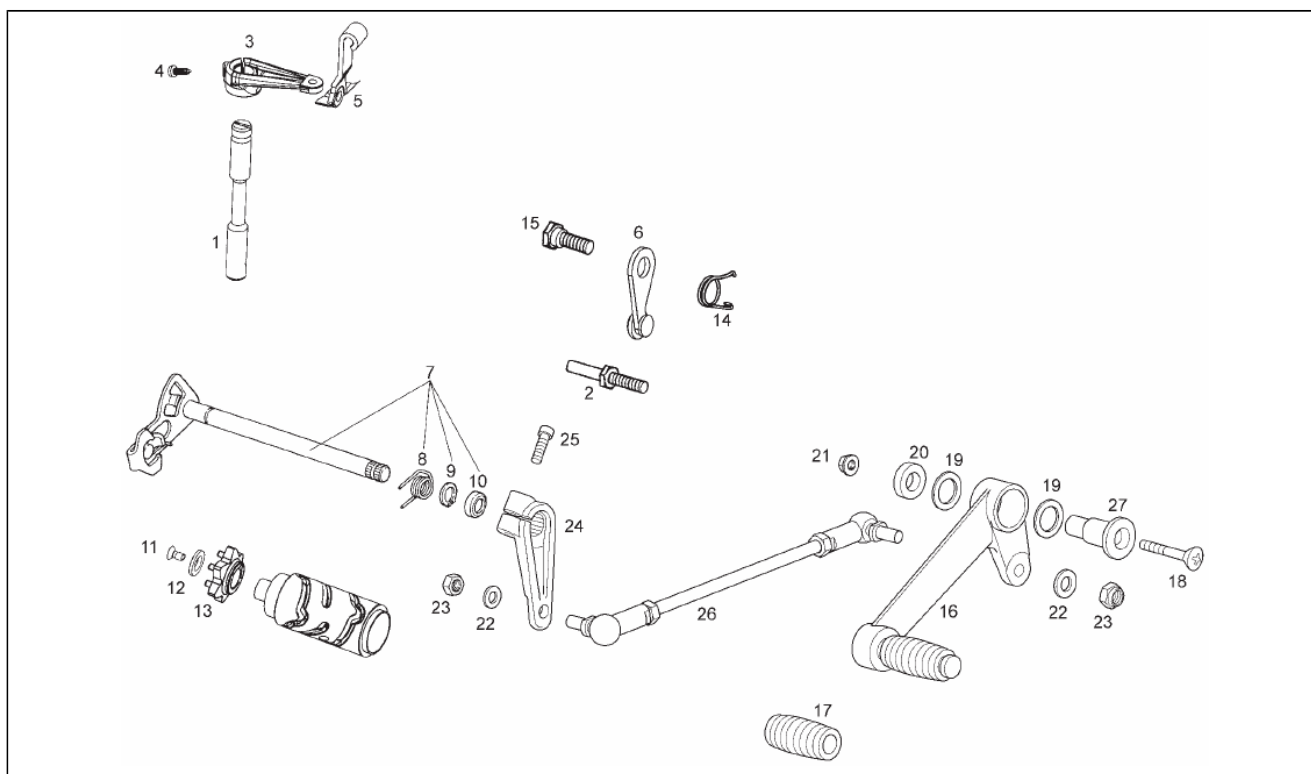

Assembly	Tables
Code	22
Description	Selector
Revision	1

Pos.	Code	Description	Q.ty	Variants
12	847214	Washer	1	MODELLO:GPR 125cc 4T E F UK I WHITE (CUARZO) 2009 E3[1], GPR 125cc 4T E F UK I BLACK (LENTISCO) 2009 E3[2], GPR 125cc 4T E F UK I RED (FLUO) 2010 E3 [3]
13	847038	Shift cam plate	1	MODELLO:GPR 125cc 4T E F UK I WHITE (CUARZO) 2009 E3[1], GPR 125cc 4T E F UK I BLACK (LENTISCO) 2009 E3[2], GPR 125cc 4T E F UK I RED (FLUO) 2010 E3 [3]
14	847069	Spring	1	MODELLO:GPR 125cc 4T E F UK I WHITE (CUARZO) 2009 E3[1], GPR 125cc 4T E F UK I BLACK (LENTISCO) 2009 E3[2], GPR 125cc 4T E F UK I RED (FLUO) 2010 E3 [3]
15	847070	Screw	1	MODELLO:GPR 125cc 4T E F UK I WHITE (CUARZO) 2009 E3[1], GPR 125cc 4T E F UK I BLACK (LENTISCO) 2009 E3[2], GPR 125cc 4T E F UK I RED (FLUO) 2010 E3 [3]
16	AP8235011	Gear lever	1	MODELLO:GPR 125cc 4T E F UK I WHITE (CUARZO) 2009 E3[1], GPR 125cc 4T E F UK I BLACK (LENTISCO) 2009 E3[2], GPR 125cc 4T E F UK I RED (FLUO) 2010 E3 [3]
17	AP8220189	Rubber spacer	1	MODELLO:GPR 125cc 4T E F UK I WHITE (CUARZO) 2009 E3[1], GPR 125cc 4T E F UK I BLACK (LENTISCO) 2009 E3[2], GPR 125cc 4T E F UK I RED (FLUO) 2010 E3 [3]
18	00013064000	TOR.C/AVELL.ELLEN.6M100X40.D-	1	MODELLO:GPR 125cc 4T E F UK I WHITE (CUARZO) 2009 E3[1], GPR 125cc 4T E F UK I BLACK (LENTISCO) 2009 E3[2], GPR 125cc 4T E F UK I RED (FLUO) 2010 E3 [3]
19	AP8121697	Belleville spring	1	MODELLO:GPR 125cc 4T E F UK I WHITE (CUARZO) 2009 E3[1], GPR 125cc 4T E F UK I BLACK (LENTISCO) 2009 E3[2], GPR 125cc 4T E F UK I RED (FLUO) 2010 E3 [3]
20	00G00803101	Washer	1	MODELLO:GPR 125cc 4T E F UK I WHITE (CUARZO) 2009 E3[1], GPR 125cc 4T E F UK I BLACK (LENTISCO) 2009 E3[2], GPR 125cc 4T E F UK I RED (FLUO) 2010 E3 [3]
21	00026006001	Nut	1	MODELLO:GPR 125cc 4T E F UK I WHITE (CUARZO) 2009 E3[1], GPR 125cc 4T E F UK I BLACK (LENTISCO) 2009 E3[2], GPR 125cc 4T E F UK I RED (FLUO) 2010 E3 [3]
22	00402060001	Washer D6 DIN125 AZNB	1	MODELLO:GPR 125cc 4T E F UK I WHITE (CUARZO) 2009 E3[1], GPR 125cc 4T E F UK I BLACK (LENTISCO) 2009 E3[2], GPR 125cc 4T E F UK I RED (FLUO) 2010 E3 [3]