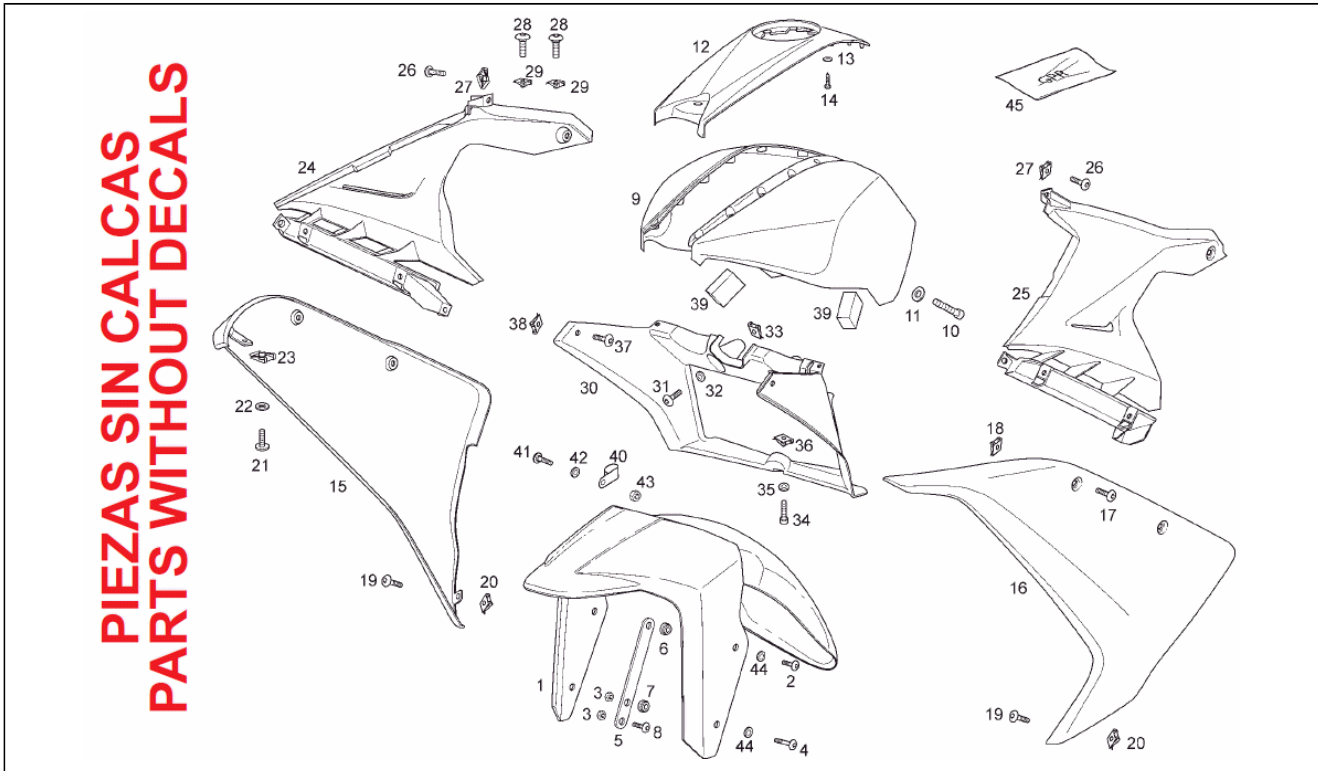

Assembly	Tables
Code	06
Description	Body
Revision	1

Pos.	Code	Description	Q.ty	Variants
11	00H03800722	Washer	1	MODELLO:GPR 125cc 4T E F UK I WHITE (CUARZO) 2009 E3[1], GPR 125cc 4T E F UK I BLACK (LENTISCO) 2009 E3[2], GPR 125cc 4T E F UK I RED (FLUO) 2010 E3 [3]
12	86593400W4N	Tank cover	1	MODELLO:GPR 125cc 4T E F UK I WHITE (CUARZO) 2009 E3[1], GPR 125cc 4T E F UK I BLACK (LENTISCO) 2009 E3[2], GPR 125cc 4T E F UK I RED (FLUO) 2010 E3 [3]
13	861228	RONDELLA NON METALLICA	1	MODELLO:GPR 125cc 4T E F UK I WHITE (CUARZO) 2009 E3[1], GPR 125cc 4T E F UK I BLACK (LENTISCO) 2009 E3[2], GPR 125cc 4T E F UK I RED (FLUO) 2010 E3 [3]
14	866499	TORN.AUTOR.D3X10 TP 88Z	1	MODELLO:GPR 125cc 4T E F UK I WHITE (CUARZO) 2009 E3[1], GPR 125cc 4T E F UK I BLACK (LENTISCO) 2009 E3[2], GPR 125cc 4T E F UK I RED (FLUO) 2010 E3 [3]
15	86592700WB4	CAREN.LAT.INF.DR.BLNC.CUARZ.GPR125 09	1	MODELLO:GPR 125cc 4T E F UK I WHITE (CUARZO) 2009 E3[1]
15	86592700WN4	RH lower fairing, black	1	MODELLO:GPR 125cc 4T E F UK I BLACK (LENTISCO) 2009 E3[2]
15	86592700WR05	CAREN.LAT.INF.IZ.RJO.FLU.GPR125 10	1	MODELLO:GPR 125cc 4T E F UK I RED (FLUO) 2010 E3 [3]
16	86592800WB4	CAREN.LAT.INF.IZ.BLNC.CUARZ.GPR125 09	1	MODELLO:GPR 125cc 4T E F UK I WHITE (CUARZO) 2009 E3[1]
16	86592800WN4	LH lower fairing, black	1	MODELLO:GPR 125cc 4T E F UK I BLACK (LENTISCO) 2009 E3[2]
16	86592800WR05	CAREN.LAT.INF.DR.RJO.FLU.GPR125 10	1	MODELLO:GPR 125cc 4T E F UK I RED (FLUO) 2010 E3 [3]
17	863408	Screw	1	MODELLO:GPR 125cc 4T E F UK I WHITE (CUARZO) 2009 E3[1], GPR 125cc 4T E F UK I BLACK (LENTISCO) 2009 E3[2], GPR 125cc 4T E F UK I RED (FLUO) 2010 E3 [3]
18	00G04401462	Nut D5	1	MODELLO:GPR 125cc 4T E F UK I WHITE (CUARZO) 2009 E3[1], GPR 125cc 4T E F UK I BLACK (LENTISCO) 2009 E3[2], GPR 125cc 4T E F UK I RED (FLUO) 2010 E3 [3]
19	863408	Screw	1	MODELLO:GPR 125cc 4T E F UK I WHITE (CUARZO) 2009 E3[1], GPR 125cc 4T E F UK I BLACK (LENTISCO) 2009 E3[2], GPR 125cc 4T E F UK I RED (FLUO) 2010 E3 [3]