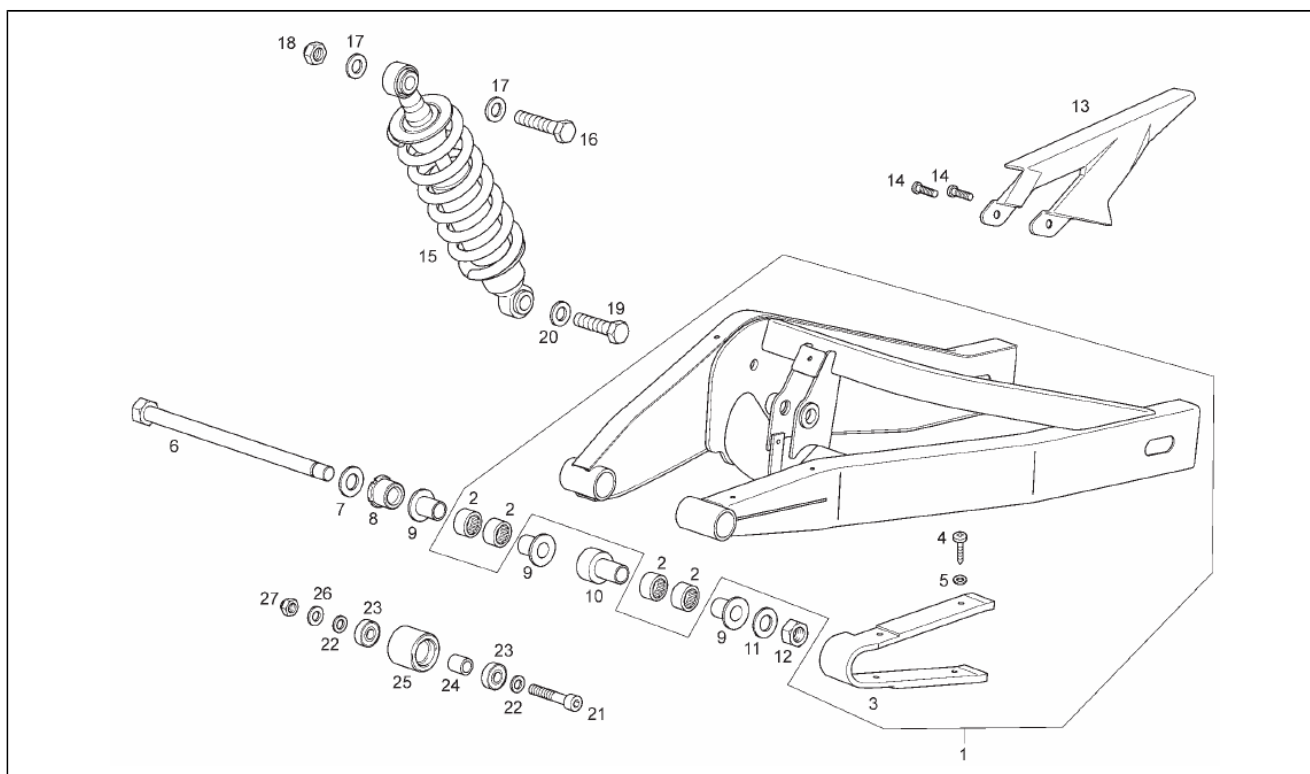

<b>Assembly</b>	Tables
<b>Code</b>	03
<b>Description</b>	Swing arm - Shock absorber
<b>Revision</b>	1

Pos.	Code	Description	Q.ty	Variants
23	00056060801	Bearing 608 2RS	1	<b>MODELLO:</b> GPR 125cc 4T E F UK I WHITE (CUARZO) 2009 E3[1], GPR 125cc 4T E F UK I BLACK (LENTISCO) 2009 E3[2], GPR 125cc 4T E F UK I RED (FLUO) 2010 E3 [3]
24	863018	CHAIN STRETCHER	1	<b>MODELLO:</b> GPR 125cc 4T E F UK I WHITE (CUARZO) 2009 E3[1], GPR 125cc 4T E F UK I BLACK (LENTISCO) 2009 E3[2], GPR 125cc 4T E F UK I RED (FLUO) 2010 E3 [3]
25	863017	CHAIN STRETCHER	1	<b>MODELLO:</b> GPR 125cc 4T E F UK I WHITE (CUARZO) 2009 E3[1], GPR 125cc 4T E F UK I BLACK (LENTISCO) 2009 E3[2], GPR 125cc 4T E F UK I RED (FLUO) 2010 E3 [3]
26	00D02500271	RONDELLA FISSAGGIO .MOTORE	1	<b>MODELLO:</b> GPR 125cc 4T E F UK I WHITE (CUARZO) 2009 E3[1], GPR 125cc 4T E F UK I BLACK (LENTISCO) 2009 E3[2], GPR 125cc 4T E F UK I RED (FLUO) 2010 E3 [3]
27	00262080022	Nut 8M125	1	<b>MODELLO:</b> GPR 125cc 4T E F UK I WHITE (CUARZO) 2009 E3[1], GPR 125cc 4T E F UK I BLACK (LENTISCO) 2009 E3[2], GPR 125cc 4T E F UK I RED (FLUO) 2010 E3 [3]