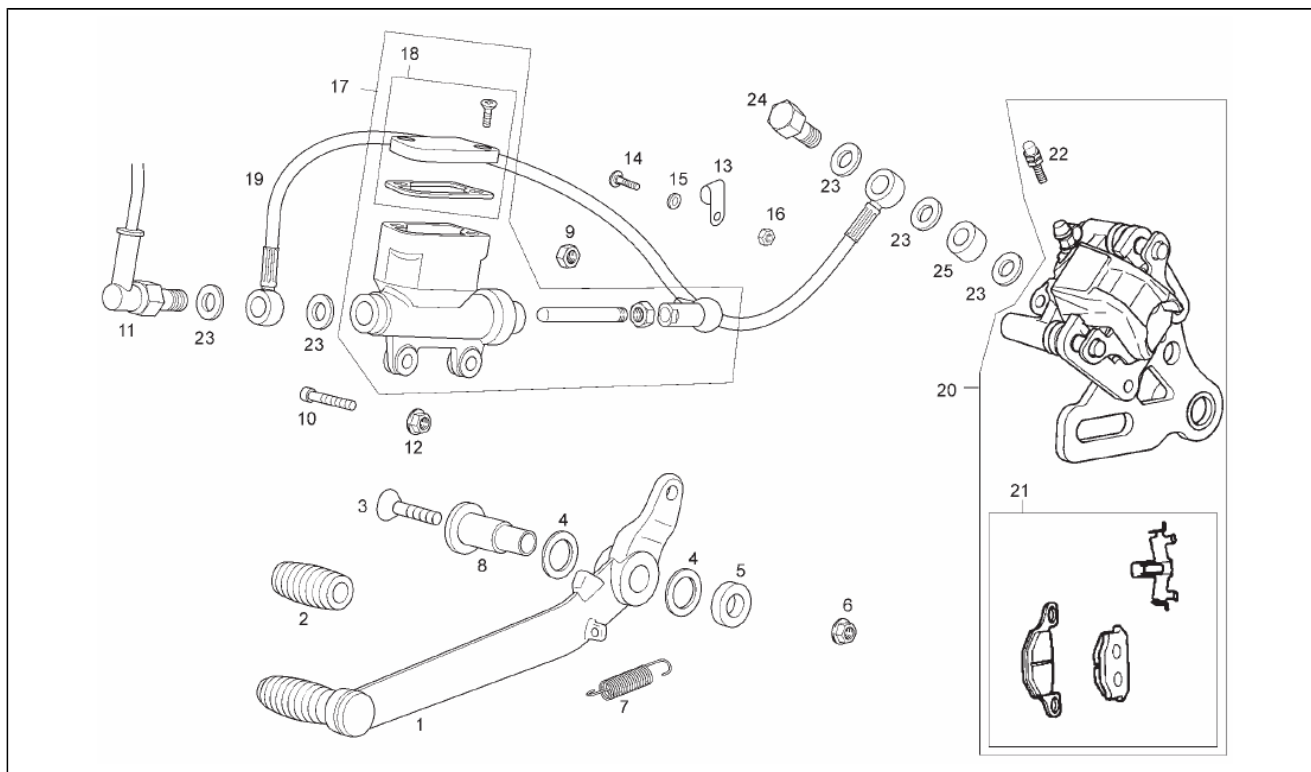

Assembly	Tables
Code	13
Description	Rear brake
Revision	1

Pos.	Code	Description	Q.ty	Variants
1	AP8235012	Rear brake lever	1	MODELLO:GPR 125cc 4T E F UK I WHITE (CUARZO) 2009 E3[1], GPR 125cc 4T E F UK I BLACK (LENTISCO) 2009 E3[2], GPR 125cc 4T E F UK I RED (FLUO) 2010 E3 [3]
2	AP8220189	Rubber spacer	1	MODELLO:GPR 125cc 4T E F UK I WHITE (CUARZO) 2009 E3[1], GPR 125cc 4T E F UK I BLACK (LENTISCO) 2009 E3[2], GPR 125cc 4T E F UK I RED (FLUO) 2010 E3 [3]
3	00013064000	TOR.C/AVELL.ELLEN.6M100X40-D-	1	MODELLO:GPR 125cc 4T E F UK I WHITE (CUARZO) 2009 E3[1], GPR 125cc 4T E F UK I BLACK (LENTISCO) 2009 E3[2], GPR 125cc 4T E F UK I RED (FLUO) 2010 E3 [3]
4	AP8121697	Belleville spring	1	MODELLO:GPR 125cc 4T E F UK I WHITE (CUARZO) 2009 E3[1], GPR 125cc 4T E F UK I BLACK (LENTISCO) 2009 E3[2], GPR 125cc 4T E F UK I RED (FLUO) 2010 E3 [3]
5	00G00803101	Washer	1	MODELLO:GPR 125cc 4T E F UK I WHITE (CUARZO) 2009 E3[1], GPR 125cc 4T E F UK I BLACK (LENTISCO) 2009 E3[2], GPR 125cc 4T E F UK I RED (FLUO) 2010 E3 [3]
6	00026006001	Nut	1	MODELLO:GPR 125cc 4T E F UK I WHITE (CUARZO) 2009 E3[1], GPR 125cc 4T E F UK I BLACK (LENTISCO) 2009 E3[2], GPR 125cc 4T E F UK I RED (FLUO) 2010 E3 [3]
7	AP8221289	Rear brake lever spring	1	MODELLO:GPR 125cc 4T E F UK I WHITE (CUARZO) 2009 E3[1], GPR 125cc 4T E F UK I BLACK (LENTISCO) 2009 E3[2], GPR 125cc 4T E F UK I RED (FLUO) 2010 E3 [3]
8	866514	Bush	1	MODELLO:GPR 125cc 4T E F UK I WHITE (CUARZO) 2009 E3[1], GPR 125cc 4T E F UK I BLACK (LENTISCO) 2009 E3[2], GPR 125cc 4T E F UK I RED (FLUO) 2010 E3 [3]
9	00000023060	Nut M6100	1	MODELLO:GPR 125cc 4T E F UK I WHITE (CUARZO) 2009 E3[1], GPR 125cc 4T E F UK I BLACK (LENTISCO) 2009 E3[2], GPR 125cc 4T E F UK I RED (FLUO) 2010 E3 [3]
10	00002062511	Screw 6M100X25	1	MODELLO:GPR 125cc 4T E F UK I WHITE (CUARZO) 2009 E3[1], GPR 125cc 4T E F UK I BLACK (LENTISCO) 2009 E3[2], GPR 125cc 4T E F UK I RED (FLUO) 2010 E3 [3]
11	865493	R-INTERRUPTOR STOP FRENO TRAS TER/MUL	1	MODELLO:GPR 125cc 4T E F UK I WHITE (CUARZO) 2009 E3[1], GPR 125cc 4T E F UK I BLACK (LENTISCO) 2009 E3[2], GPR 125cc 4T E F UK I RED (FLUO) 2010 E3 [3]