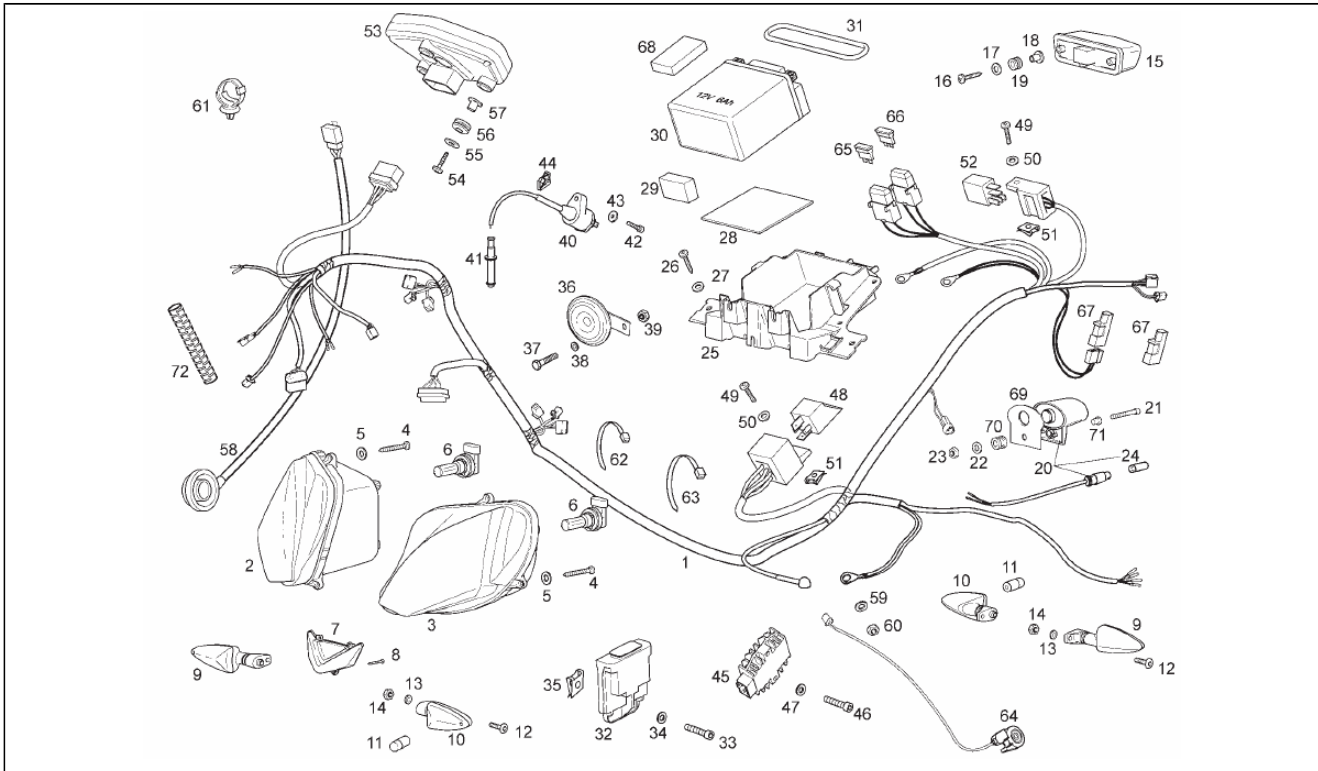

Assembly	Tables
Code	10
Description	Electrical system
Revision	1

Pos.	Code	Description	Q.ty	Variants
34	00D01200171	Washer D6	1	MODELLO:GPR 125cc 4T E F UK I WHITE (CUARZO) 2009 E3[1], GPR 125cc 4T E F UK I BLACK (LENTISCO) 2009 E3[2], GPR 125cc 4T E F UK I RED (FLUO) 2010 E3 [3]
35	00D01501371	Nut D6	1	MODELLO:GPR 125cc 4T E F UK I WHITE (CUARZO) 2009 E3[1], GPR 125cc 4T E F UK I BLACK (LENTISCO) 2009 E3[2], GPR 125cc 4T E F UK I RED (FLUO) 2010 E3 [3]
36	86135R	Horn	1	MODELLO:GPR 125cc 4T E F UK I WHITE (CUARZO) 2009 E3[1], GPR 125cc 4T E F UK I BLACK (LENTISCO) 2009 E3[2], GPR 125cc 4T E F UK I RED (FLUO) 2010 E3 [3]
37	00002082021	Screw 8M125x20	1	MODELLO:GPR 125cc 4T E F UK I WHITE (CUARZO) 2009 E3[1], GPR 125cc 4T E F UK I BLACK (LENTISCO) 2009 E3[2], GPR 125cc 4T E F UK I RED (FLUO) 2010 E3 [3]
38	00402080001	Washer D8	1	MODELLO:GPR 125cc 4T E F UK I WHITE (CUARZO) 2009 E3[1], GPR 125cc 4T E F UK I BLACK (LENTISCO) 2009 E3[2], GPR 125cc 4T E F UK I RED (FLUO) 2010 E3 [3]
39	00262080022	Nut 8M125	1	MODELLO:GPR 125cc 4T E F UK I WHITE (CUARZO) 2009 E3[1], GPR 125cc 4T E F UK I BLACK (LENTISCO) 2009 E3[2], GPR 125cc 4T E F UK I RED (FLUO) 2010 E3 [3]
40	82582R	Coil	1	MODELLO:GPR 125cc 4T E F UK I WHITE (CUARZO) 2009 E3[1], GPR 125cc 4T E F UK I BLACK (LENTISCO) 2009 E3[2], GPR 125cc 4T E F UK I RED (FLUO) 2010 E3 [3]
41	640637	Scr. sparkplug cap	1	MODELLO:GPR 125cc 4T E F UK I WHITE (CUARZO) 2009 E3[1], GPR 125cc 4T E F UK I BLACK (LENTISCO) 2009 E3[2], GPR 125cc 4T E F UK I RED (FLUO) 2010 E3 [3]
42	00000004525	SCREW M5X25	1	MODELLO:GPR 125cc 4T E F UK I WHITE (CUARZO) 2009 E3[1], GPR 125cc 4T E F UK I BLACK (LENTISCO) 2009 E3[2], GPR 125cc 4T E F UK I RED (FLUO) 2010 E3 [3]
43	00H03800722	Washer	1	MODELLO:GPR 125cc 4T E F UK I WHITE (CUARZO) 2009 E3[1], GPR 125cc 4T E F UK I BLACK (LENTISCO) 2009 E3[2], GPR 125cc 4T E F UK I RED (FLUO) 2010 E3 [3]
44	00G04401462	Nut D5	1	MODELLO:GPR 125cc 4T E F UK I WHITE (CUARZO) 2009 E3[1], GPR 125cc 4T E F UK I BLACK (LENTISCO) 2009 E3[2], GPR 125cc 4T E F UK I RED (FLUO) 2010 E3 [3]