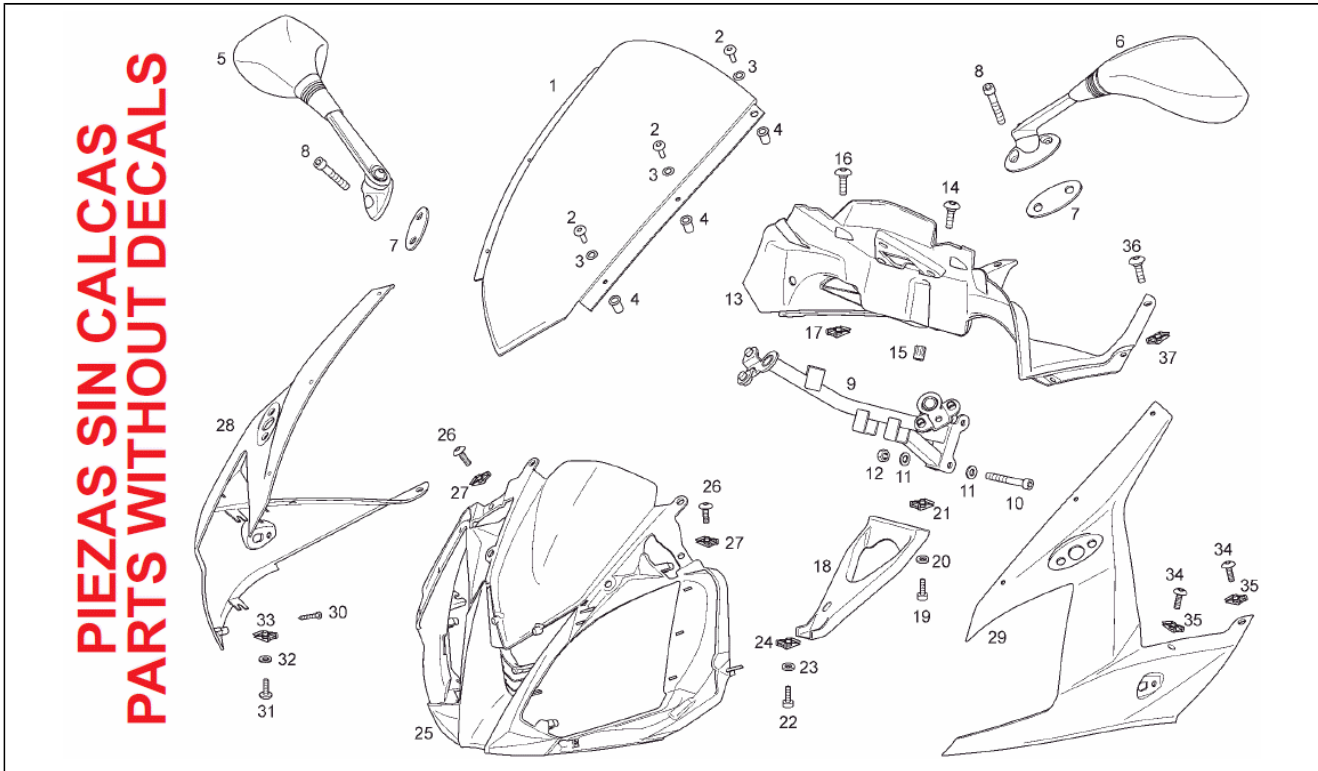

Assembly	Tables
Code	05
Description	Body
Revision	1

Pos.	Code	Description	Q.ty	Variants
34	863408	Screw	1	MODELLO:GPR 125cc 4T E F UK I WHITE (CUARZO) 2009 E3[1], GPR 125cc 4T E F UK I BLACK (LENTISCO) 2009 E3[2], GPR 125cc 4T E F UK I RED (FLUO) 2010 E3 [3]
35	00H01500691	Nut D5	1	MODELLO:GPR 125cc 4T E F UK I WHITE (CUARZO) 2009 E3[1], GPR 125cc 4T E F UK I BLACK (LENTISCO) 2009 E3[2], GPR 125cc 4T E F UK I RED (FLUO) 2010 E3 [3]
36	863408	Screw	1	MODELLO:GPR 125cc 4T E F UK I WHITE (CUARZO) 2009 E3[1], GPR 125cc 4T E F UK I BLACK (LENTISCO) 2009 E3[2], GPR 125cc 4T E F UK I RED (FLUO) 2010 E3 [3]
37	00G04401462	Nut D5	1	MODELLO:GPR 125cc 4T E F UK I WHITE (CUARZO) 2009 E3[1], GPR 125cc 4T E F UK I BLACK (LENTISCO) 2009 E3[2], GPR 125cc 4T E F UK I RED (FLUO) 2010 E3 [3]