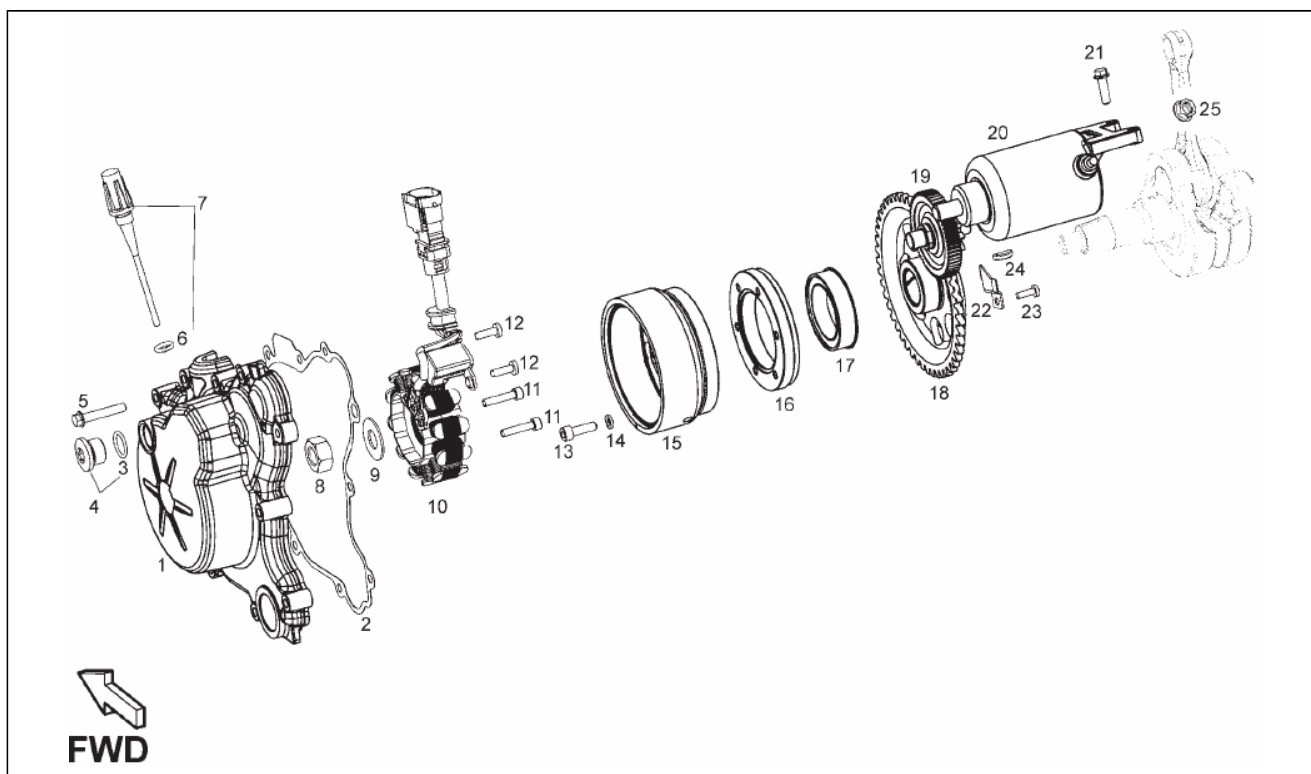

Assembly	Tables
Code	26
Description	Cdi magneto assy
Revision	1

Pos.	Code	Description	Q.ty	Variants
23	008375	Screw M6x14	1	MODELLO:GPR 125cc 4T E F UK I WHITE (CUARZO) 2009 E3[1], GPR 125cc 4T E F UK I BLACK (LENTISCO) 2009 E3[2], GPR 125cc 4T E F UK I RED (FLUO) 2010 E3 [3]
24	000097	Transmission key	1	MODELLO:GPR 125cc 4T E F UK I WHITE (CUARZO) 2009 E3[1], GPR 125cc 4T E F UK I BLACK (LENTISCO) 2009 E3[2], GPR 125cc 4T E F UK I RED (FLUO) 2010 E3 [3]
25	00026006001	Nut	1	MODELLO:GPR 125cc 4T E F UK I WHITE (CUARZO) 2009 E3[1], GPR 125cc 4T E F UK I BLACK (LENTISCO) 2009 E3[2], GPR 125cc 4T E F UK I RED (FLUO) 2010 E3 [3]