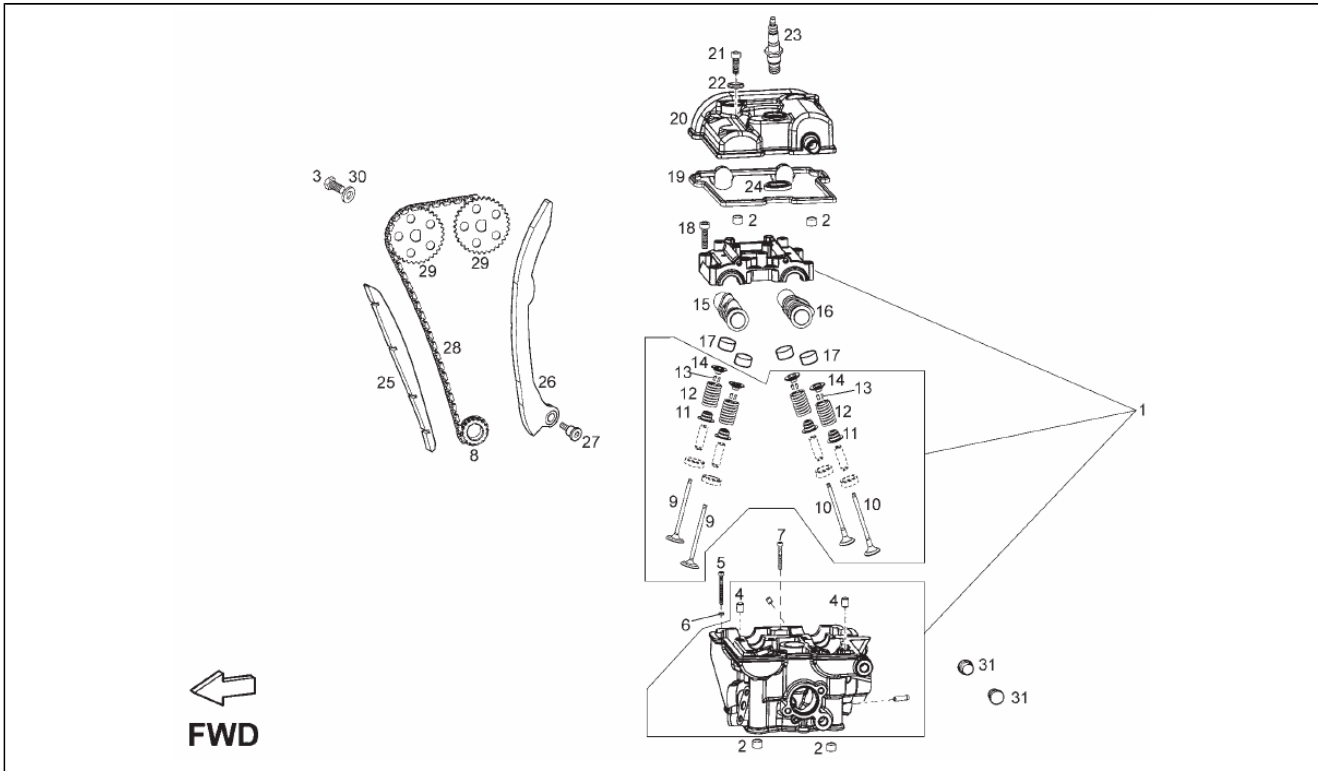

Assembly	Tables
Code	20
Description	Cylinder head
Revision	1

Pos.	Code	Description	Q.ty	Variants
12	AP3CHA000237	Spring	1	MODELLO:GPR 125cc 4T E F UK I WHITE (CUARZO) 2009 E3[1], GPR 125cc 4T E F UK I BLACK (LENTISCO) 2009 E3[2], GPR 125cc 4T E F UK I RED (FLUO) 2010 E3 [3]
13	AP3CIA000238	Half-cone	1	MODELLO:GPR 125cc 4T E F UK I WHITE (CUARZO) 2009 E3[1], GPR 125cc 4T E F UK I BLACK (LENTISCO) 2009 E3[2], GPR 125cc 4T E F UK I RED (FLUO) 2010 E3 [3]
14	AP3CGA000635	Upper cup	1	MODELLO:GPR 125cc 4T E F UK I WHITE (CUARZO) 2009 E3[1], GPR 125cc 4T E F UK I BLACK (LENTISCO) 2009 E3[2], GPR 125cc 4T E F UK I RED (FLUO) 2010 E3 [3]
15	AP3CBA000677	Exhaust camshaft	1	MODELLO:GPR 125cc 4T E F UK I WHITE (CUARZO) 2009 E3[1], GPR 125cc 4T E F UK I BLACK (LENTISCO) 2009 E3[2], GPR 125cc 4T E F UK I RED (FLUO) 2010 E3 [3]
16	AP3CBA000675	Intake camshaft	1	MODELLO:GPR 125cc 4T E F UK I WHITE (CUARZO) 2009 E3[1], GPR 125cc 4T E F UK I BLACK (LENTISCO) 2009 E3[2], GPR 125cc 4T E F UK I RED (FLUO) 2010 E3 [3]
17	CM222701	Valve lifter bucket 2,2	1	MODELLO:GPR 125cc 4T E F UK I WHITE (CUARZO) 2009 E3[1], GPR 125cc 4T E F UK I BLACK (LENTISCO) 2009 E3[2], GPR 125cc 4T E F UK I RED (FLUO) 2010 E3 [3]
17	CM222702	Valve lifter bucket 2,25	1	MODELLO:GPR 125cc 4T E F UK I WHITE (CUARZO) 2009 E3[1], GPR 125cc 4T E F UK I BLACK (LENTISCO) 2009 E3[2], GPR 125cc 4T E F UK I RED (FLUO) 2010 E3 [3]
17	CM222703	Valve lifter bucket 2,3	1	MODELLO:GPR 125cc 4T E F UK I WHITE (CUARZO) 2009 E3[1], GPR 125cc 4T E F UK I BLACK (LENTISCO) 2009 E3[2], GPR 125cc 4T E F UK I RED (FLUO) 2010 E3 [3]
17	CM222704	Valve lifter bucket 2,35	1	MODELLO:GPR 125cc 4T E F UK I WHITE (CUARZO) 2009 E3[1], GPR 125cc 4T E F UK I BLACK (LENTISCO) 2009 E3[2], GPR 125cc 4T E F UK I RED (FLUO) 2010 E3 [3]
17	CM222705	Valve lifter bucket 2,4	1	MODELLO:GPR 125cc 4T E F UK I WHITE (CUARZO) 2009 E3[1], GPR 125cc 4T E F UK I BLACK (LENTISCO) 2009 E3[2], GPR 125cc 4T E F UK I RED (FLUO) 2010 E3 [3]
17	CM222706	Valve lifter bucket 2,45	1	MODELLO:GPR 125cc 4T E F UK I WHITE (CUARZO) 2009 E3[1], GPR 125cc 4T E F UK I BLACK (LENTISCO) 2009 E3[2], GPR 125cc 4T E F UK I RED (FLUO) 2010 E3 [3]