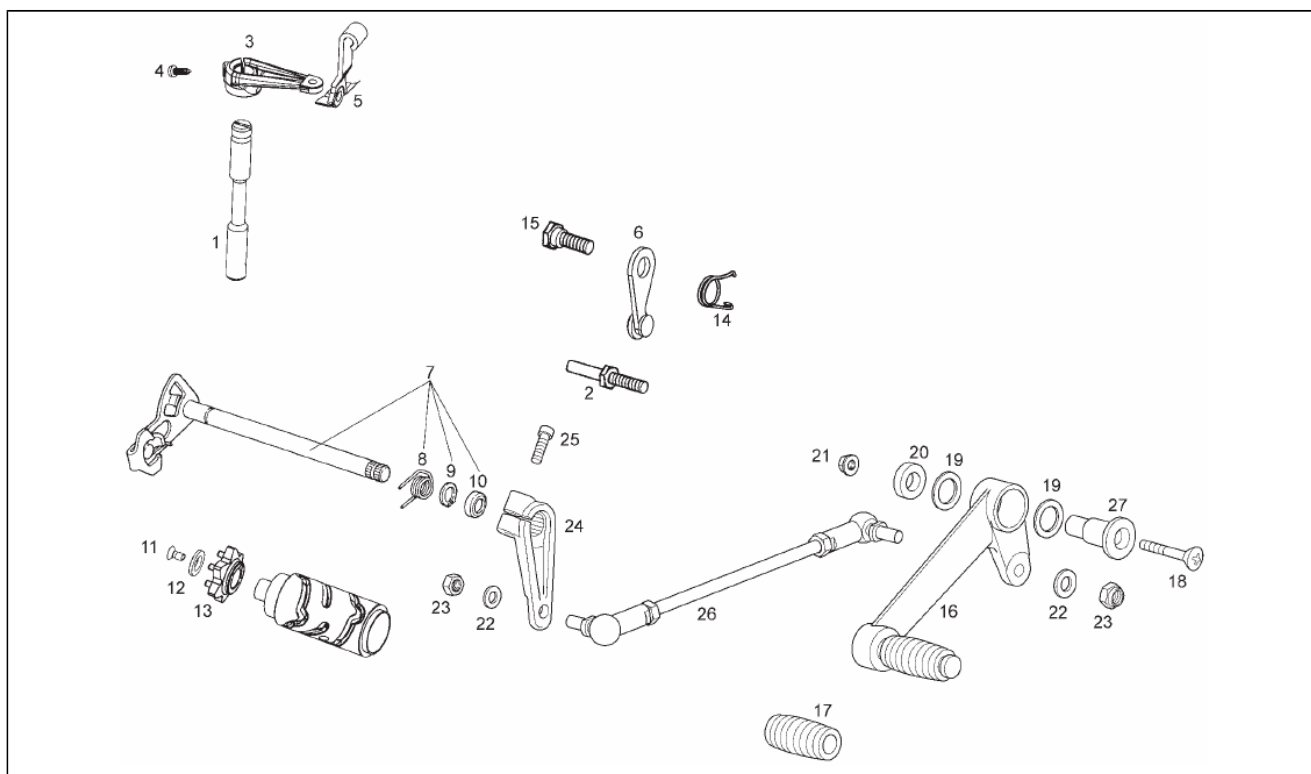

Assembly	Tables
Code	22
Description	Selector
Revision	1

Pos.	Code	Description	Q.ty	Variants
1	847083	Clutch lever	1	MODELLO:GPR 125cc 4T E F UK I WHITE (CUARZO) 2009 E3[1], GPR 125cc 4T E F UK I BLACK (LENTISCO) 2009 E3[2], GPR 125cc 4T E F UK I RED (FLUO) 2010 E3 [3]
2	847073	Bolt	1	MODELLO:GPR 125cc 4T E F UK I WHITE (CUARZO) 2009 E3[1], GPR 125cc 4T E F UK I BLACK (LENTISCO) 2009 E3[2], GPR 125cc 4T E F UK I RED (FLUO) 2010 E3 [3]
3	CM151201	Clutch release shaft	1	MODELLO:GPR 125cc 4T E F UK I WHITE (CUARZO) 2009 E3[1], GPR 125cc 4T E F UK I BLACK (LENTISCO) 2009 E3[2], GPR 125cc 4T E F UK I RED (FLUO) 2010 E3 [3]
4	00052062011	Screw 6M100X20	1	MODELLO:GPR 125cc 4T E F UK I WHITE (CUARZO) 2009 E3[1], GPR 125cc 4T E F UK I BLACK (LENTISCO) 2009 E3[2], GPR 125cc 4T E F UK I RED (FLUO) 2010 E3 [3]
5	873566	Plate	1	MODELLO:GPR 125cc 4T E F UK I WHITE (CUARZO) 2009 E3[1], GPR 125cc 4T E F UK I BLACK (LENTISCO) 2009 E3[2], GPR 125cc 4T E F UK I RED (FLUO) 2010 E3 [3]
6	871554	Lever	1	MODELLO:GPR 125cc 4T E F UK I WHITE (CUARZO) 2009 E3[1], GPR 125cc 4T E F UK I BLACK (LENTISCO) 2009 E3[2], GPR 125cc 4T E F UK I RED (FLUO) 2010 E3 [3]
7	8721654	Grip shift	1	MODELLO:GPR 125cc 4T E F UK I WHITE (CUARZO) 2009 E3[1], GPR 125cc 4T E F UK I BLACK (LENTISCO) 2009 E3[2], GPR 125cc 4T E F UK I RED (FLUO) 2010 E3 [3]
8	844094	Pipe	1	MODELLO:GPR 125cc 4T E F UK I WHITE (CUARZO) 2009 E3[1], GPR 125cc 4T E F UK I BLACK (LENTISCO) 2009 E3[2], GPR 125cc 4T E F UK I RED (FLUO) 2010 E3 [3]
9	847557	Circlip	1	MODELLO:GPR 125cc 4T E F UK I WHITE (CUARZO) 2009 E3[1], GPR 125cc 4T E F UK I BLACK (LENTISCO) 2009 E3[2], GPR 125cc 4T E F UK I RED (FLUO) 2010 E3 [3]
10	00002028770	Washer	1	MODELLO:GPR 125cc 4T E F UK I WHITE (CUARZO) 2009 E3[1], GPR 125cc 4T E F UK I BLACK (LENTISCO) 2009 E3[2], GPR 125cc 4T E F UK I RED (FLUO) 2010 E3 [3]
11	00000013510	Screw 5M80X10	1	MODELLO:GPR 125cc 4T E F UK I WHITE (CUARZO) 2009 E3[1], GPR 125cc 4T E F UK I BLACK (LENTISCO) 2009 E3[2], GPR 125cc 4T E F UK I RED (FLUO) 2010 E3 [3]