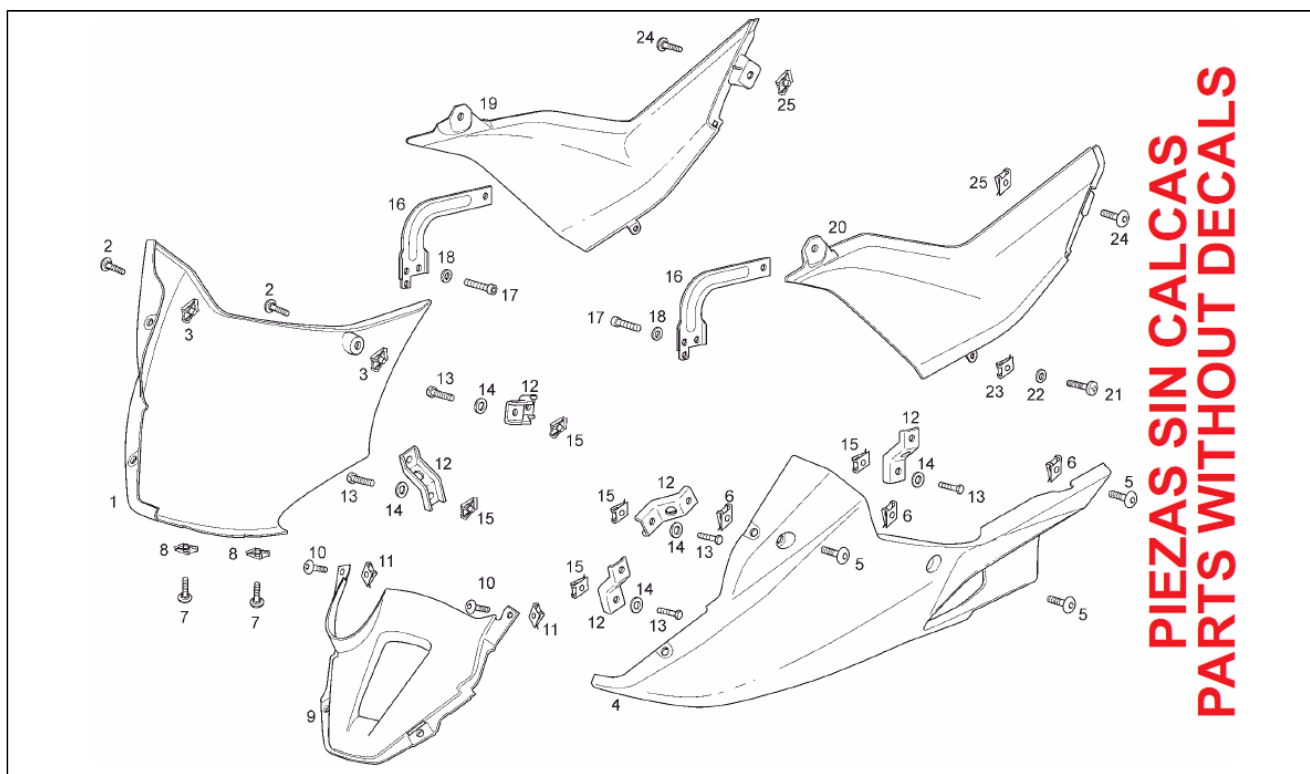

Assembly	Tables
Code	07
Description	Body
Revision	1

Pos.	Code	Description	Q.ty	Variants
23	00G04401462	Nut D5	1	MODELLO:GPR 125cc 4T E F UK I WHITE (CUARZO) 2009 E3[1], GPR 125cc 4T E F UK I BLACK (LENTISCO) 2009 E3[2], GPR 125cc 4T E F UK I RED (FLUO) 2010 E3 [3]
24	AP8152339	Screw w/ flange	1	MODELLO:GPR 125cc 4T E F UK I WHITE (CUARZO) 2009 E3[1], GPR 125cc 4T E F UK I BLACK (LENTISCO) 2009 E3[2], GPR 125cc 4T E F UK I RED (FLUO) 2010 E3 [3]
25	00H01500691	Nut D5	1	MODELLO:GPR 125cc 4T E F UK I WHITE (CUARZO) 2009 E3[1], GPR 125cc 4T E F UK I BLACK (LENTISCO) 2009 E3[2], GPR 125cc 4T E F UK I RED (FLUO) 2010 E3 [3]