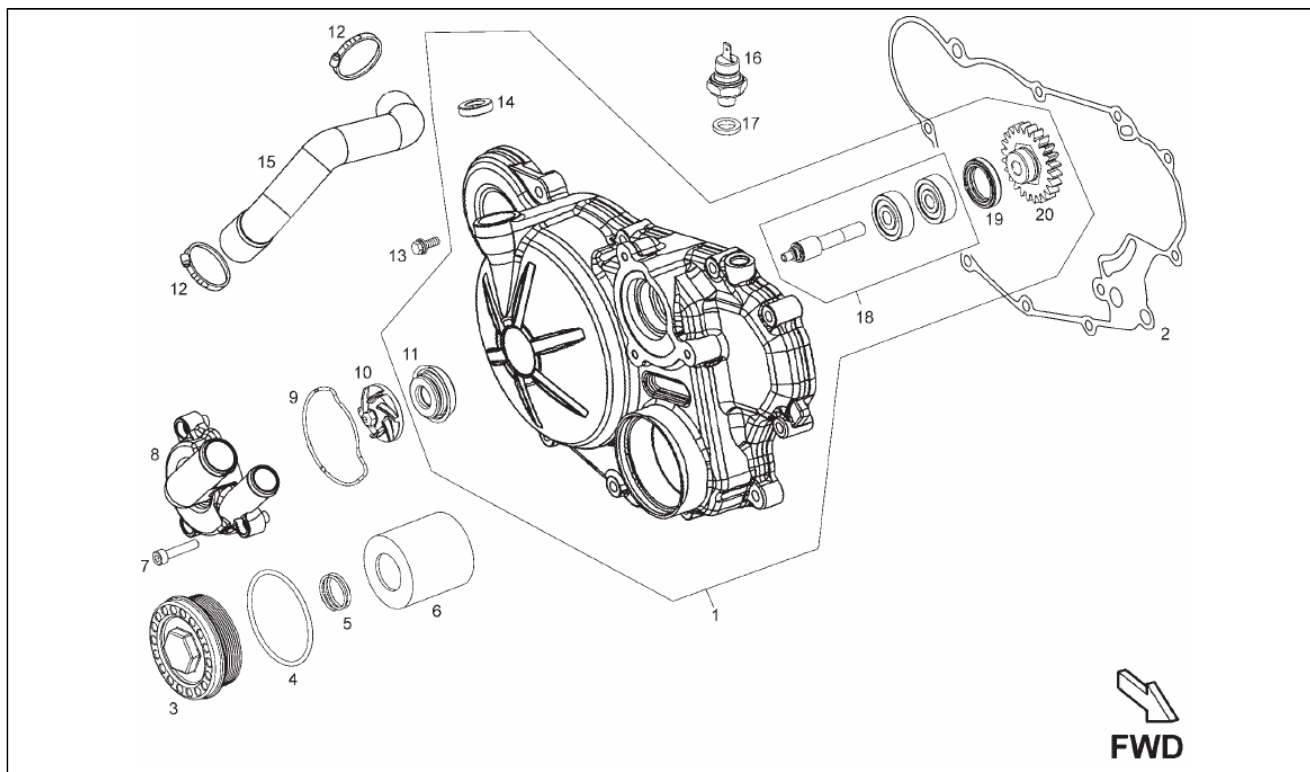

Assembly	Tables
Code	27
Description	Clutch cover
Revision	1

Pos.	Code	Description	Q.ty	Variants
1	8717035	Clutch cover	1	MODELLO:GPR 125cc 4T E F UK I WHITE (CUARZO) 2009 E3[1], GPR 125cc 4T E F UK I BLACK (LENTISCO) 2009 E3[2], GPR 125cc 4T E F UK I RED (FLUO) 2010 E3 [3]
2	871557	Gasket	1	MODELLO:GPR 125cc 4T E F UK I WHITE (CUARZO) 2009 E3[1], GPR 125cc 4T E F UK I BLACK (LENTISCO) 2009 E3[2], GPR 125cc 4T E F UK I RED (FLUO) 2010 E3 [3]
3	872626	Oil filter cover	1	MODELLO:GPR 125cc 4T E F UK I WHITE (CUARZO) 2009 E3[1], GPR 125cc 4T E F UK I BLACK (LENTISCO) 2009 E3[2], GPR 125cc 4T E F UK I RED (FLUO) 2010 E3 [3]
4	AP9150355	O-ring D53,65x2,68	1	MODELLO:GPR 125cc 4T E F UK I WHITE (CUARZO) 2009 E3[1], GPR 125cc 4T E F UK I BLACK (LENTISCO) 2009 E3[2], GPR 125cc 4T E F UK I RED (FLUO) 2010 E3 [3]
5	AP9150167	Spring	1	MODELLO:GPR 125cc 4T E F UK I WHITE (CUARZO) 2009 E3[1], GPR 125cc 4T E F UK I BLACK (LENTISCO) 2009 E3[2], GPR 125cc 4T E F UK I RED (FLUO) 2010 E3 [3]
6	874081	Oil filter	1	MODELLO:GPR 125cc 4T E F UK I WHITE (CUARZO) 2009 E3[1], GPR 125cc 4T E F UK I BLACK (LENTISCO) 2009 E3[2], GPR 125cc 4T E F UK I RED (FLUO) 2010 E3 [3]
7	845753	Hex socket screw	1	MODELLO:GPR 125cc 4T E F UK I WHITE (CUARZO) 2009 E3[1], GPR 125cc 4T E F UK I BLACK (LENTISCO) 2009 E3[2], GPR 125cc 4T E F UK I RED (FLUO) 2010 E3 [3]
8	871354	Water pump cover	1	MODELLO:GPR 125cc 4T E F UK I WHITE (CUARZO) 2009 E3[1], GPR 125cc 4T E F UK I BLACK (LENTISCO) 2009 E3[2], GPR 125cc 4T E F UK I RED (FLUO) 2010 E3 [3]
9	871418	O-ring	1	MODELLO:GPR 125cc 4T E F UK I WHITE (CUARZO) 2009 E3[1], GPR 125cc 4T E F UK I BLACK (LENTISCO) 2009 E3[2], GPR 125cc 4T E F UK I RED (FLUO) 2010 E3 [3]
10	871358	Impeller	1	MODELLO:GPR 125cc 4T E F UK I WHITE (CUARZO) 2009 E3[1], GPR 125cc 4T E F UK I BLACK (LENTISCO) 2009 E3[2], GPR 125cc 4T E F UK I RED (FLUO) 2010 E3 [3]
11	842595	Gasket ring	1	MODELLO:GPR 125cc 4T E F UK I WHITE (CUARZO) 2009 E3[1], GPR 125cc 4T E F UK I BLACK (LENTISCO) 2009 E3[2], GPR 125cc 4T E F UK I RED (FLUO) 2010 E3 [3]