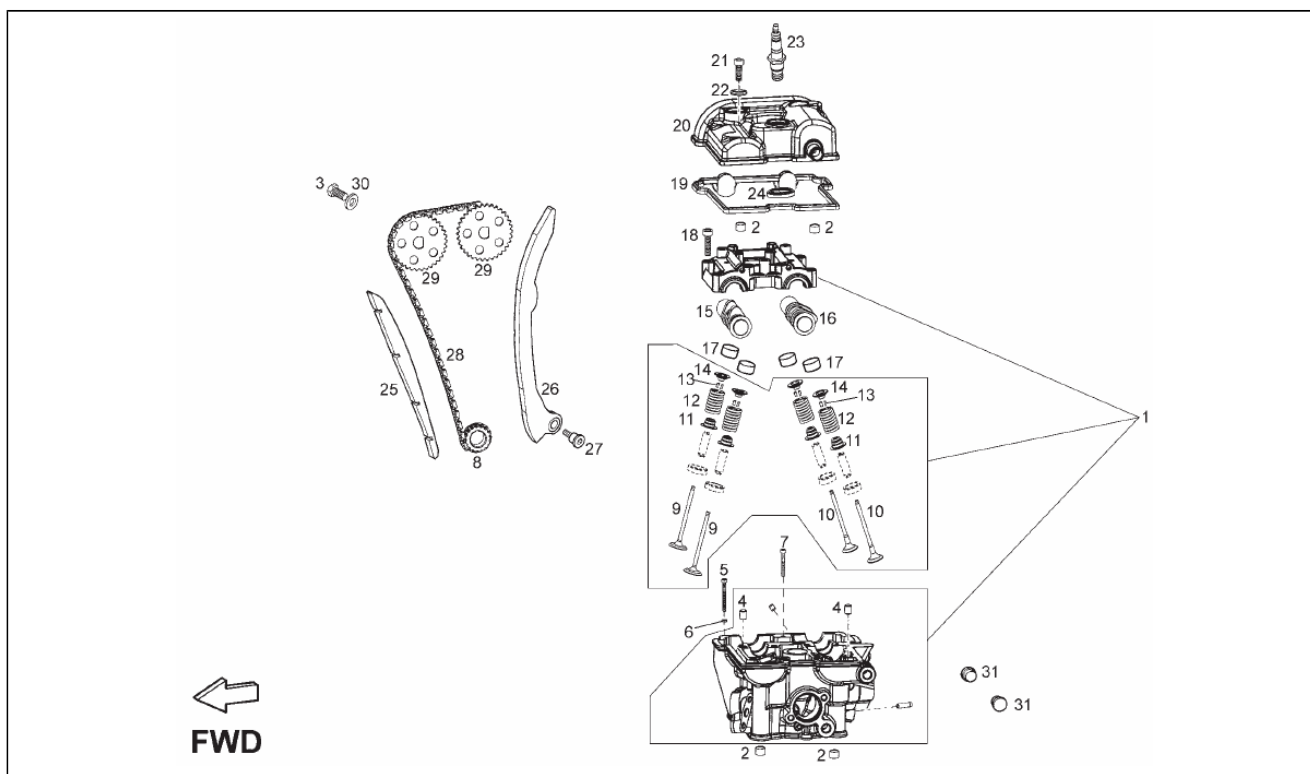

Assembly	Tables
Code	20
Description	Cylinder head
Revision	1

Pos.	Code	Description	Q.ty	Variants
17	CM222707	Valve lifter bucket 2,5	1	MODELLO:GPR 125cc 4T E F UK I WHITE (CUARZO) 2009 E3[1], GPR 125cc 4T E F UK I BLACK (LENTISCO) 2009 E3[2], GPR 125cc 4T E F UK I RED (FLUO) 2010 E3 [3]
17	CM222708	Valve lifter bucket 2,55	1	MODELLO:GPR 125cc 4T E F UK I WHITE (CUARZO) 2009 E3[1], GPR 125cc 4T E F UK I BLACK (LENTISCO) 2009 E3[2], GPR 125cc 4T E F UK I RED (FLUO) 2010 E3 [3]
17	CM222709	Valve lifter bucket 2,6	1	MODELLO:GPR 125cc 4T E F UK I WHITE (CUARZO) 2009 E3[1], GPR 125cc 4T E F UK I BLACK (LENTISCO) 2009 E3[2], GPR 125cc 4T E F UK I RED (FLUO) 2010 E3 [3]
17	CM222710	Valve lifter bucket 2,65	1	MODELLO:GPR 125cc 4T E F UK I WHITE (CUARZO) 2009 E3[1], GPR 125cc 4T E F UK I BLACK (LENTISCO) 2009 E3[2], GPR 125cc 4T E F UK I RED (FLUO) 2010 E3 [3]
17	CM222711	Valve lifter bucket 2,7	1	MODELLO:GPR 125cc 4T E F UK I WHITE (CUARZO) 2009 E3[1], GPR 125cc 4T E F UK I BLACK (LENTISCO) 2009 E3[2], GPR 125cc 4T E F UK I RED (FLUO) 2010 E3 [3]
17	CM222712	Valve lifter bucket 2,75	1	MODELLO:GPR 125cc 4T E F UK I WHITE (CUARZO) 2009 E3[1], GPR 125cc 4T E F UK I BLACK (LENTISCO) 2009 E3[2], GPR 125cc 4T E F UK I RED (FLUO) 2010 E3 [3]
18	AP4ADN000248	Screw M6x40	1	MODELLO:GPR 125cc 4T E F UK I WHITE (CUARZO) 2009 E3[1], GPR 125cc 4T E F UK I BLACK (LENTISCO) 2009 E3[2], GPR 125cc 4T E F UK I RED (FLUO) 2010 E3 [3]
19	873651	Gasket	1	MODELLO:GPR 125cc 4T E F UK I WHITE (CUARZO) 2009 E3[1], GPR 125cc 4T E F UK I BLACK (LENTISCO) 2009 E3[2], GPR 125cc 4T E F UK I RED (FLUO) 2010 E3 [3]
20	871705	Head cover	1	MODELLO:GPR 125cc 4T E F UK I WHITE (CUARZO) 2009 E3[1], GPR 125cc 4T E F UK I BLACK (LENTISCO) 2009 E3[2], GPR 125cc 4T E F UK I RED (FLUO) 2010 E3 [3]
21	AP3ATN000118	Special screw	1	MODELLO:GPR 125cc 4T E F UK I WHITE (CUARZO) 2009 E3[1], GPR 125cc 4T E F UK I BLACK (LENTISCO) 2009 E3[2], GPR 125cc 4T E F UK I RED (FLUO) 2010 E3 [3]
22	AP3CAA000399	Elastic drift	1	MODELLO:GPR 125cc 4T E F UK I WHITE (CUARZO) 2009 E3[1], GPR 125cc 4T E F UK I BLACK (LENTISCO) 2009 E3[2], GPR 125cc 4T E F UK I RED (FLUO) 2010 E3 [3]