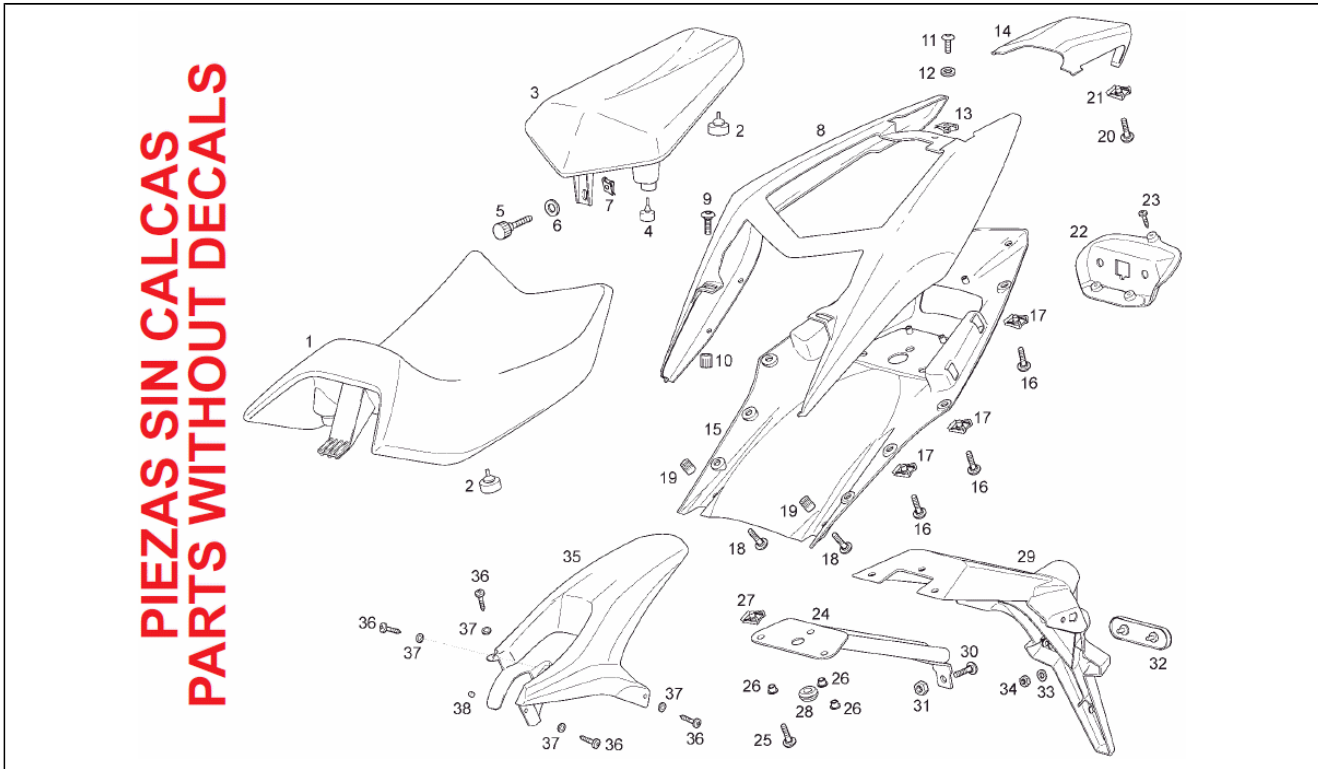

Assembly	Tables
Code	08
Description	Saddle
Revision	1

Pos.	Code	Description	Q.ty	Variants
11	00000004615	Hex socket screw 6x16	1	MODELLO:GPR 125cc 4T E F UK I WHITE (CUARZO) 2009 E3[1], GPR 125cc 4T E F UK I BLACK (LENTISCO) 2009 E3[2], GPR 125cc 4T E F UK I RED (FLUO) 2010 E3 [3]
12	00D01200171	Washer D6	1	MODELLO:GPR 125cc 4T E F UK I WHITE (CUARZO) 2009 E3[1], GPR 125cc 4T E F UK I BLACK (LENTISCO) 2009 E3[2], GPR 125cc 4T E F UK I RED (FLUO) 2010 E3 [3]
13	00D01501371	Nut D6	1	MODELLO:GPR 125cc 4T E F UK I WHITE (CUARZO) 2009 E3[1], GPR 125cc 4T E F UK I BLACK (LENTISCO) 2009 E3[2], GPR 125cc 4T E F UK I RED (FLUO) 2010 E3 [3]
14	86594200W4N	Rear fairing, black	1	MODELLO:GPR 125cc 4T E F UK I WHITE (CUARZO) 2009 E3[1], GPR 125cc 4T E F UK I BLACK (LENTISCO) 2009 E3[2], GPR 125cc 4T E F UK I RED (FLUO) 2010 E3 [3]
15	865943	Chiusura codone	1	MODELLO:GPR 125cc 4T E F UK I WHITE (CUARZO) 2009 E3[1], GPR 125cc 4T E F UK I BLACK (LENTISCO) 2009 E3[2], GPR 125cc 4T E F UK I RED (FLUO) 2010 E3 [3]
16	863408	Screw	1	MODELLO:GPR 125cc 4T E F UK I WHITE (CUARZO) 2009 E3[1], GPR 125cc 4T E F UK I BLACK (LENTISCO) 2009 E3[2], GPR 125cc 4T E F UK I RED (FLUO) 2010 E3 [3]
17	00G04401462	Nut D5	1	MODELLO:GPR 125cc 4T E F UK I WHITE (CUARZO) 2009 E3[1], GPR 125cc 4T E F UK I BLACK (LENTISCO) 2009 E3[2], GPR 125cc 4T E F UK I RED (FLUO) 2010 E3 [3]
18	00H01501701	Screw	1	MODELLO:GPR 125cc 4T E F UK I WHITE (CUARZO) 2009 E3[1], GPR 125cc 4T E F UK I BLACK (LENTISCO) 2009 E3[2], GPR 125cc 4T E F UK I RED (FLUO) 2010 E3 [3]
19	00F00200731	Nut	1	MODELLO:GPR 125cc 4T E F UK I WHITE (CUARZO) 2009 E3[1], GPR 125cc 4T E F UK I BLACK (LENTISCO) 2009 E3[2], GPR 125cc 4T E F UK I RED (FLUO) 2010 E3 [3]
20	863408	Screw	1	MODELLO:GPR 125cc 4T E F UK I WHITE (CUARZO) 2009 E3[1], GPR 125cc 4T E F UK I BLACK (LENTISCO) 2009 E3[2], GPR 125cc 4T E F UK I RED (FLUO) 2010 E3 [3]
21	00H01500691	Nut D5	1	MODELLO:GPR 125cc 4T E F UK I WHITE (CUARZO) 2009 E3[1], GPR 125cc 4T E F UK I BLACK (LENTISCO) 2009 E3[2], GPR 125cc 4T E F UK I RED (FLUO) 2010 E3 [3]