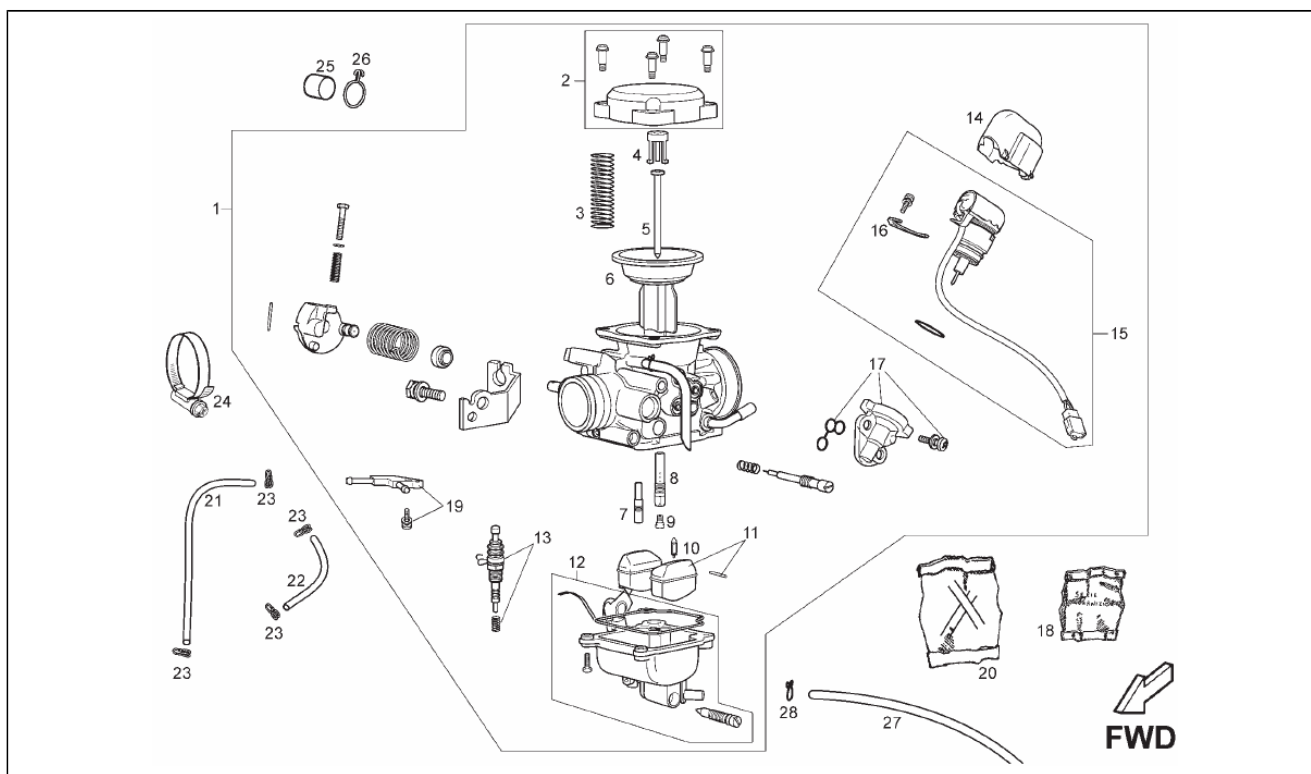

Assembly	Tables
Code	29
Description	Carburettor
Revision	1

Pos.	Code	Description	Q.ty	Variants
23	00D03700131	Hose clamp	1	MODELLO:GPR 125cc 4T E F UK I WHITE (CUARZO) 2009 E3[1], GPR 125cc 4T E F UK I BLACK (LENTISCO) 2009 E3[2], GPR 125cc 4T E F UK I RED (FLUO) 2010 E3 [3]
24	864480	Hose clamp	1	MODELLO:GPR 125cc 4T E F UK I WHITE (CUARZO) 2009 E3[1], GPR 125cc 4T E F UK I BLACK (LENTISCO) 2009 E3[2], GPR 125cc 4T E F UK I RED (FLUO) 2010 E3 [3]
25	841695	Air intake	1	MODELLO:GPR 125cc 4T E F UK I WHITE (CUARZO) 2009 E3[1], GPR 125cc 4T E F UK I BLACK (LENTISCO) 2009 E3[2], GPR 125cc 4T E F UK I RED (FLUO) 2010 E3 [3]
26	00H06400291	Hose clamp	1	MODELLO:GPR 125cc 4T E F UK I WHITE (CUARZO) 2009 E3[1], GPR 125cc 4T E F UK I BLACK (LENTISCO) 2009 E3[2], GPR 125cc 4T E F UK I RED (FLUO) 2010 E3 [3]
27	00H03700461	Pipe	1	MODELLO:GPR 125cc 4T E F UK I WHITE (CUARZO) 2009 E3[1], GPR 125cc 4T E F UK I BLACK (LENTISCO) 2009 E3[2], GPR 125cc 4T E F UK I RED (FLUO) 2010 E3 [3]
28	00N03800461	ABRAZAD.MUELLE MIKALOR 8.5	1	MODELLO:GPR 125cc 4T E F UK I WHITE (CUARZO) 2009 E3[1], GPR 125cc 4T E F UK I BLACK (LENTISCO) 2009 E3[2], GPR 125cc 4T E F UK I RED (FLUO) 2010 E3 [3]