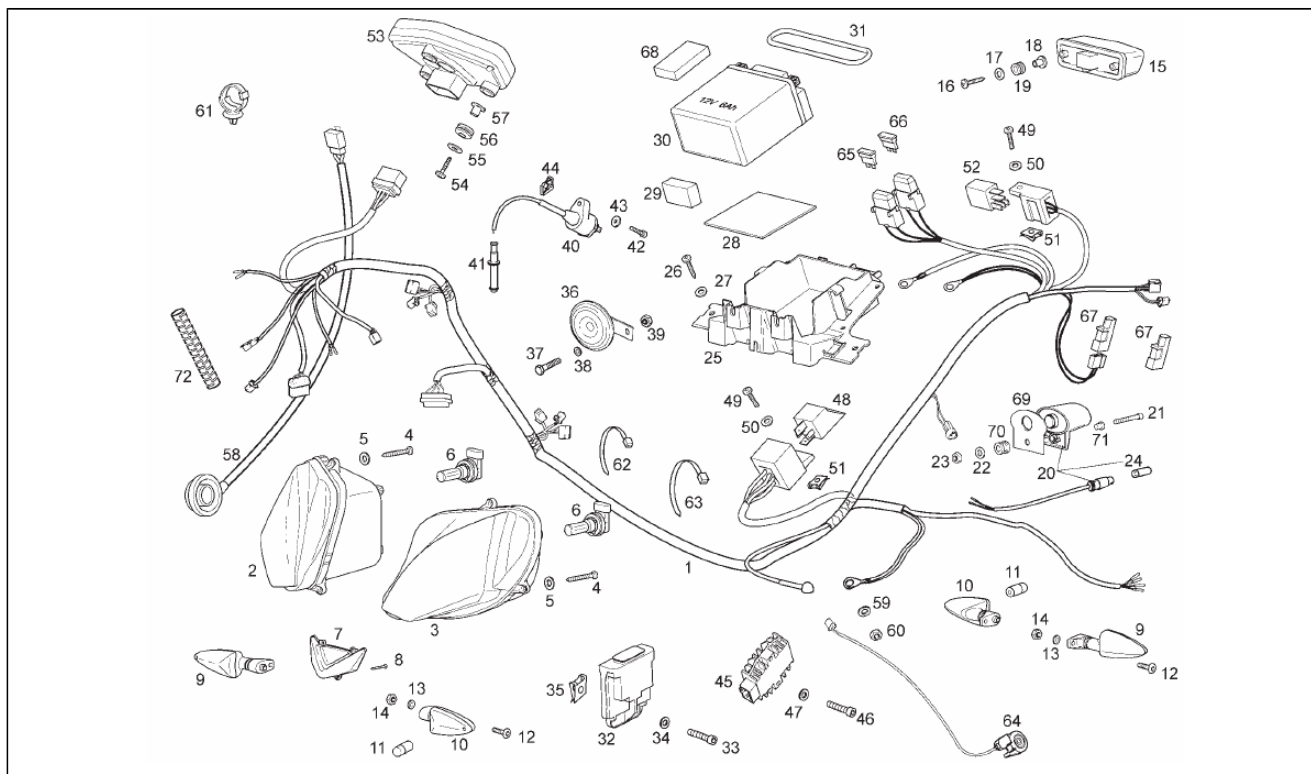

Assembly	Tables
Code	10
Description	Electrical system
Revision	1

Pos.	Code	Description	Q.ty	Variants
67	864565	Diode	1	MODELLO:GPR 125cc 4T E F UK I WHITE (CUARZO) 2009 E3[1], GPR 125cc 4T E F UK I BLACK (LENTISCO) 2009 E3[2], GPR 125cc 4T E F UK I RED (FLUO) 2010 E3 [3]
68	00H06302771	Lock	1	MODELLO:GPR 125cc 4T E F UK I WHITE (CUARZO) 2009 E3[1], GPR 125cc 4T E F UK I BLACK (LENTISCO) 2009 E3[2], GPR 125cc 4T E F UK I RED (FLUO) 2010 E3 [3]
69	AP8117258	Vibration-damping rubber	1	MODELLO:GPR 125cc 4T E F UK I WHITE (CUARZO) 2009 E3[1], GPR 125cc 4T E F UK I BLACK (LENTISCO) 2009 E3[2], GPR 125cc 4T E F UK I RED (FLUO) 2010 E3 [3]
70	00D01010821	Silent-block	1	MODELLO:GPR 125cc 4T E F UK I WHITE (CUARZO) 2009 E3[1], GPR 125cc 4T E F UK I BLACK (LENTISCO) 2009 E3[2], GPR 125cc 4T E F UK I RED (FLUO) 2010 E3 [3]
71	864461	Spacer bush	1	MODELLO:GPR 125cc 4T E F UK I WHITE (CUARZO) 2009 E3[1], GPR 125cc 4T E F UK I BLACK (LENTISCO) 2009 E3[2], GPR 125cc 4T E F UK I RED (FLUO) 2010 E3 [3]
72	CM201402	Pipe cover	1	MODELLO:GPR 125cc 4T E F UK I WHITE (CUARZO) 2009 E3[1], GPR 125cc 4T E F UK I BLACK (LENTISCO) 2009 E3[2], GPR 125cc 4T E F UK I RED (FLUO) 2010 E3 [3]