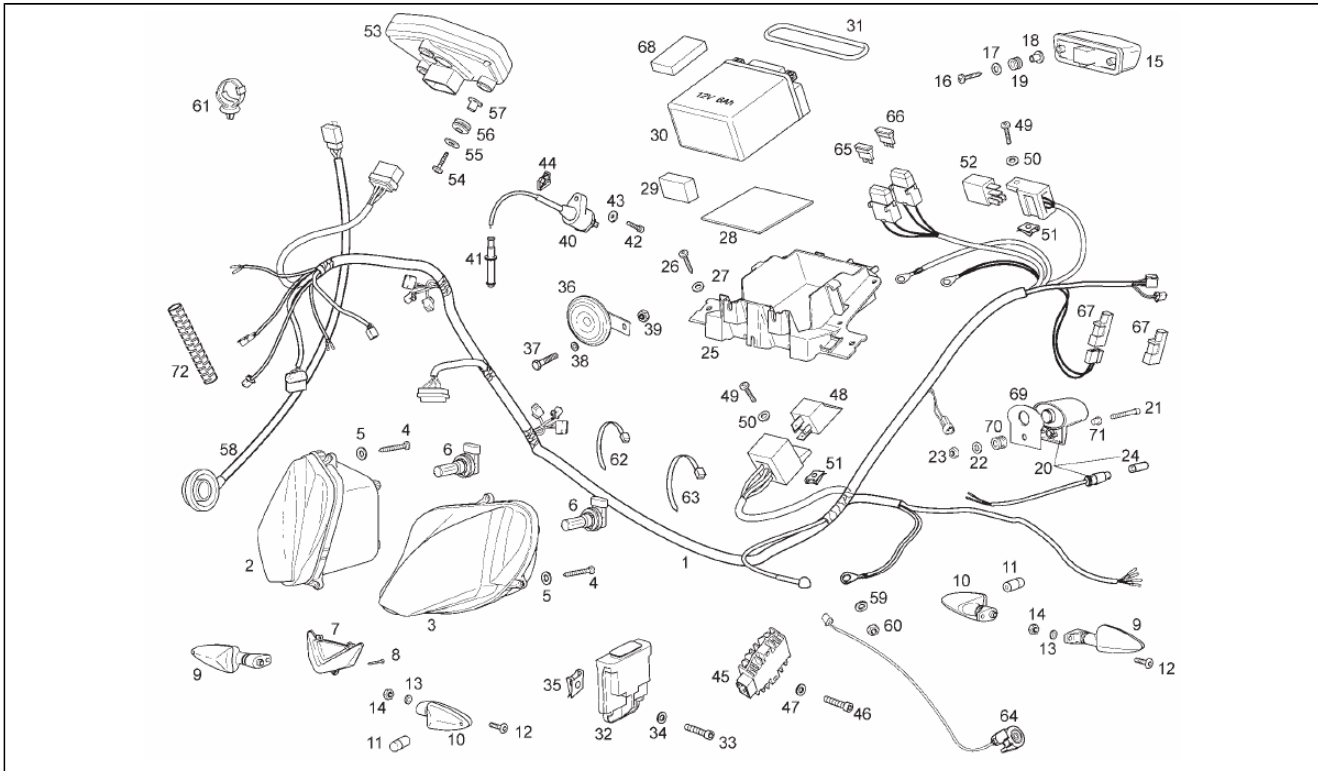

Assembly	Tables
Code	10
Description	Electrical system
Revision	1

Pos.	Code	Description	Q.ty	Variants
1	865635	CTO.INSTALAC.ELECTR.GPR125 09	1	MODELLO:GPR 125cc 4T E F UK I WHITE (CUARZO) 2009 E3[1], GPR 125cc 4T E F UK I BLACK (LENTISCO) 2009 E3[2], GPR 125cc 4T E F UK I RED (FLUO) 2010 E3 [3]
2	865631	Rh headlight	1	MODELLO:GPR 125cc 4T E F UK I WHITE (CUARZO) 2009 E3[1], GPR 125cc 4T E F UK I BLACK (LENTISCO) 2009 E3[2], GPR 125cc 4T E F UK I RED (FLUO) 2010 E3 [3]
3	865632	Lh headlight	1	MODELLO:GPR 125cc 4T E F UK I WHITE (CUARZO) 2009 E3[1], GPR 125cc 4T E F UK I BLACK (LENTISCO) 2009 E3[2], GPR 125cc 4T E F UK I RED (FLUO) 2010 E3 [3]
4	00011031801	Self tapping screw 3,6x18	1	MODELLO:GPR 125cc 4T E F UK I WHITE (CUARZO) 2009 E3[1], GPR 125cc 4T E F UK I BLACK (LENTISCO) 2009 E3[2], GPR 125cc 4T E F UK I RED (FLUO) 2010 E3 [3]
5	00000031050	Washer D5	1	MODELLO:GPR 125cc 4T E F UK I WHITE (CUARZO) 2009 E3[1], GPR 125cc 4T E F UK I BLACK (LENTISCO) 2009 E3[2], GPR 125cc 4T E F UK I RED (FLUO) 2010 E3 [3]
6	00H01002131	Lamp	1	MODELLO:GPR 125cc 4T E F UK I WHITE (CUARZO) 2009 E3[1], GPR 125cc 4T E F UK I BLACK (LENTISCO) 2009 E3[2], GPR 125cc 4T E F UK I RED (FLUO) 2010 E3 [3]
7	865633	Side light	1	MODELLO:GPR 125cc 4T E F UK I WHITE (CUARZO) 2009 E3[1], GPR 125cc 4T E F UK I BLACK (LENTISCO) 2009 E3[2], GPR 125cc 4T E F UK I RED (FLUO) 2010 E3 [3]
8	00011030900	SELF-THREADING HEAD.SC.3,5X9,5	1	MODELLO:GPR 125cc 4T E F UK I WHITE (CUARZO) 2009 E3[1], GPR 125cc 4T E F UK I BLACK (LENTISCO) 2009 E3[2], GPR 125cc 4T E F UK I RED (FLUO) 2010 E3 [3]
9	890214	Rear LH turn indicator	1	MODELLO:GPR 125cc 4T E F UK I WHITE (CUARZO) 2009 E3[1], GPR 125cc 4T E F UK I BLACK (LENTISCO) 2009 E3[2], GPR 125cc 4T E F UK I RED (FLUO) 2010 E3 [3]
10	890213	Rear RH turn indicator	1	MODELLO:GPR 125cc 4T E F UK I WHITE (CUARZO) 2009 E3[1], GPR 125cc 4T E F UK I BLACK (LENTISCO) 2009 E3[2], GPR 125cc 4T E F UK I RED (FLUO) 2010 E3 [3]
11	00H01701011	Lamp	1	MODELLO:GPR 125cc 4T E F UK I WHITE (CUARZO) 2009 E3[1], GPR 125cc 4T E F UK I BLACK (LENTISCO) 2009 E3[2], GPR 125cc 4T E F UK I RED (FLUO) 2010 E3 [3]