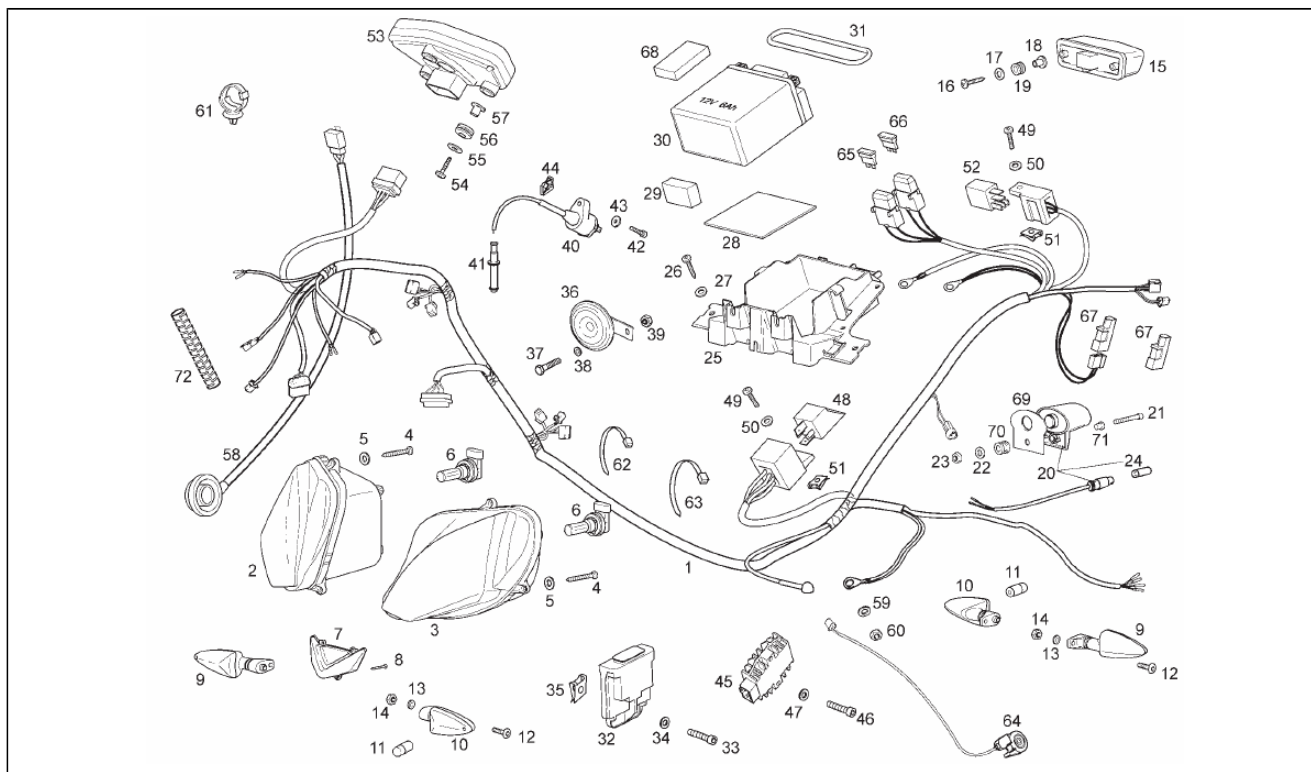

Assembly	Tables
Code	10
Description	Electrical system
Revision	1

Pos.	Code	Description	Q.ty	Variants
56	00D01010821	Silent-block	1	MODELLO:GPR 125cc 4T E F UK I WHITE (CUARZO) 2009 E3[1], GPR 125cc 4T E F UK I BLACK (LENTISCO) 2009 E3[2], GPR 125cc 4T E F UK I RED (FLUO) 2010 E3 [3]
57	864461	Spacer bush	1	MODELLO:GPR 125cc 4T E F UK I WHITE (CUARZO) 2009 E3[1], GPR 125cc 4T E F UK I BLACK (LENTISCO) 2009 E3[2], GPR 125cc 4T E F UK I RED (FLUO) 2010 E3 [3]
58	86137R	Gear	1	MODELLO:GPR 125cc 4T E F UK I WHITE (CUARZO) 2009 E3[1], GPR 125cc 4T E F UK I BLACK (LENTISCO) 2009 E3[2], GPR 125cc 4T E F UK I RED (FLUO) 2010 E3 [3]
59	00000034060	ARAND.ESTRELL.INT.D6-DIN6797-J	1	MODELLO:GPR 125cc 4T E F UK I WHITE (CUARZO) 2009 E3[1], GPR 125cc 4T E F UK I BLACK (LENTISCO) 2009 E3[2], GPR 125cc 4T E F UK I RED (FLUO) 2010 E3 [3]
60	00000021060	Nut M6x100	1	MODELLO:GPR 125cc 4T E F UK I WHITE (CUARZO) 2009 E3[1], GPR 125cc 4T E F UK I BLACK (LENTISCO) 2009 E3[2], GPR 125cc 4T E F UK I RED (FLUO) 2010 E3 [3]
61	866451	Hose clamp	1	MODELLO:GPR 125cc 4T E F UK I WHITE (CUARZO) 2009 E3[1], GPR 125cc 4T E F UK I BLACK (LENTISCO) 2009 E3[2], GPR 125cc 4T E F UK I RED (FLUO) 2010 E3 [3]
62	00D00900531	Hose clamp	1	MODELLO:GPR 125cc 4T E F UK I WHITE (CUARZO) 2009 E3[1], GPR 125cc 4T E F UK I BLACK (LENTISCO) 2009 E3[2], GPR 125cc 4T E F UK I RED (FLUO) 2010 E3 [3]
63	00F00900531	Hose clamp 290X4,8	1	MODELLO:GPR 125cc 4T E F UK I WHITE (CUARZO) 2009 E3[1], GPR 125cc 4T E F UK I BLACK (LENTISCO) 2009 E3[2], GPR 125cc 4T E F UK I RED (FLUO) 2010 E3 [3]
64	00N05700601	Switch	1	MODELLO:GPR 125cc 4T E F UK I WHITE (CUARZO) 2009 E3[1], GPR 125cc 4T E F UK I BLACK (LENTISCO) 2009 E3[2], GPR 125cc 4T E F UK I RED (FLUO) 2010 E3 [3]
65	864648	Fuse	1	MODELLO:GPR 125cc 4T E F UK I WHITE (CUARZO) 2009 E3[1], GPR 125cc 4T E F UK I BLACK (LENTISCO) 2009 E3[2], GPR 125cc 4T E F UK I RED (FLUO) 2010 E3 [3]
66	00G01002911	Fuse	1	MODELLO:GPR 125cc 4T E F UK I WHITE (CUARZO) 2009 E3[1], GPR 125cc 4T E F UK I BLACK (LENTISCO) 2009 E3[2], GPR 125cc 4T E F UK I RED (FLUO) 2010 E3 [3]